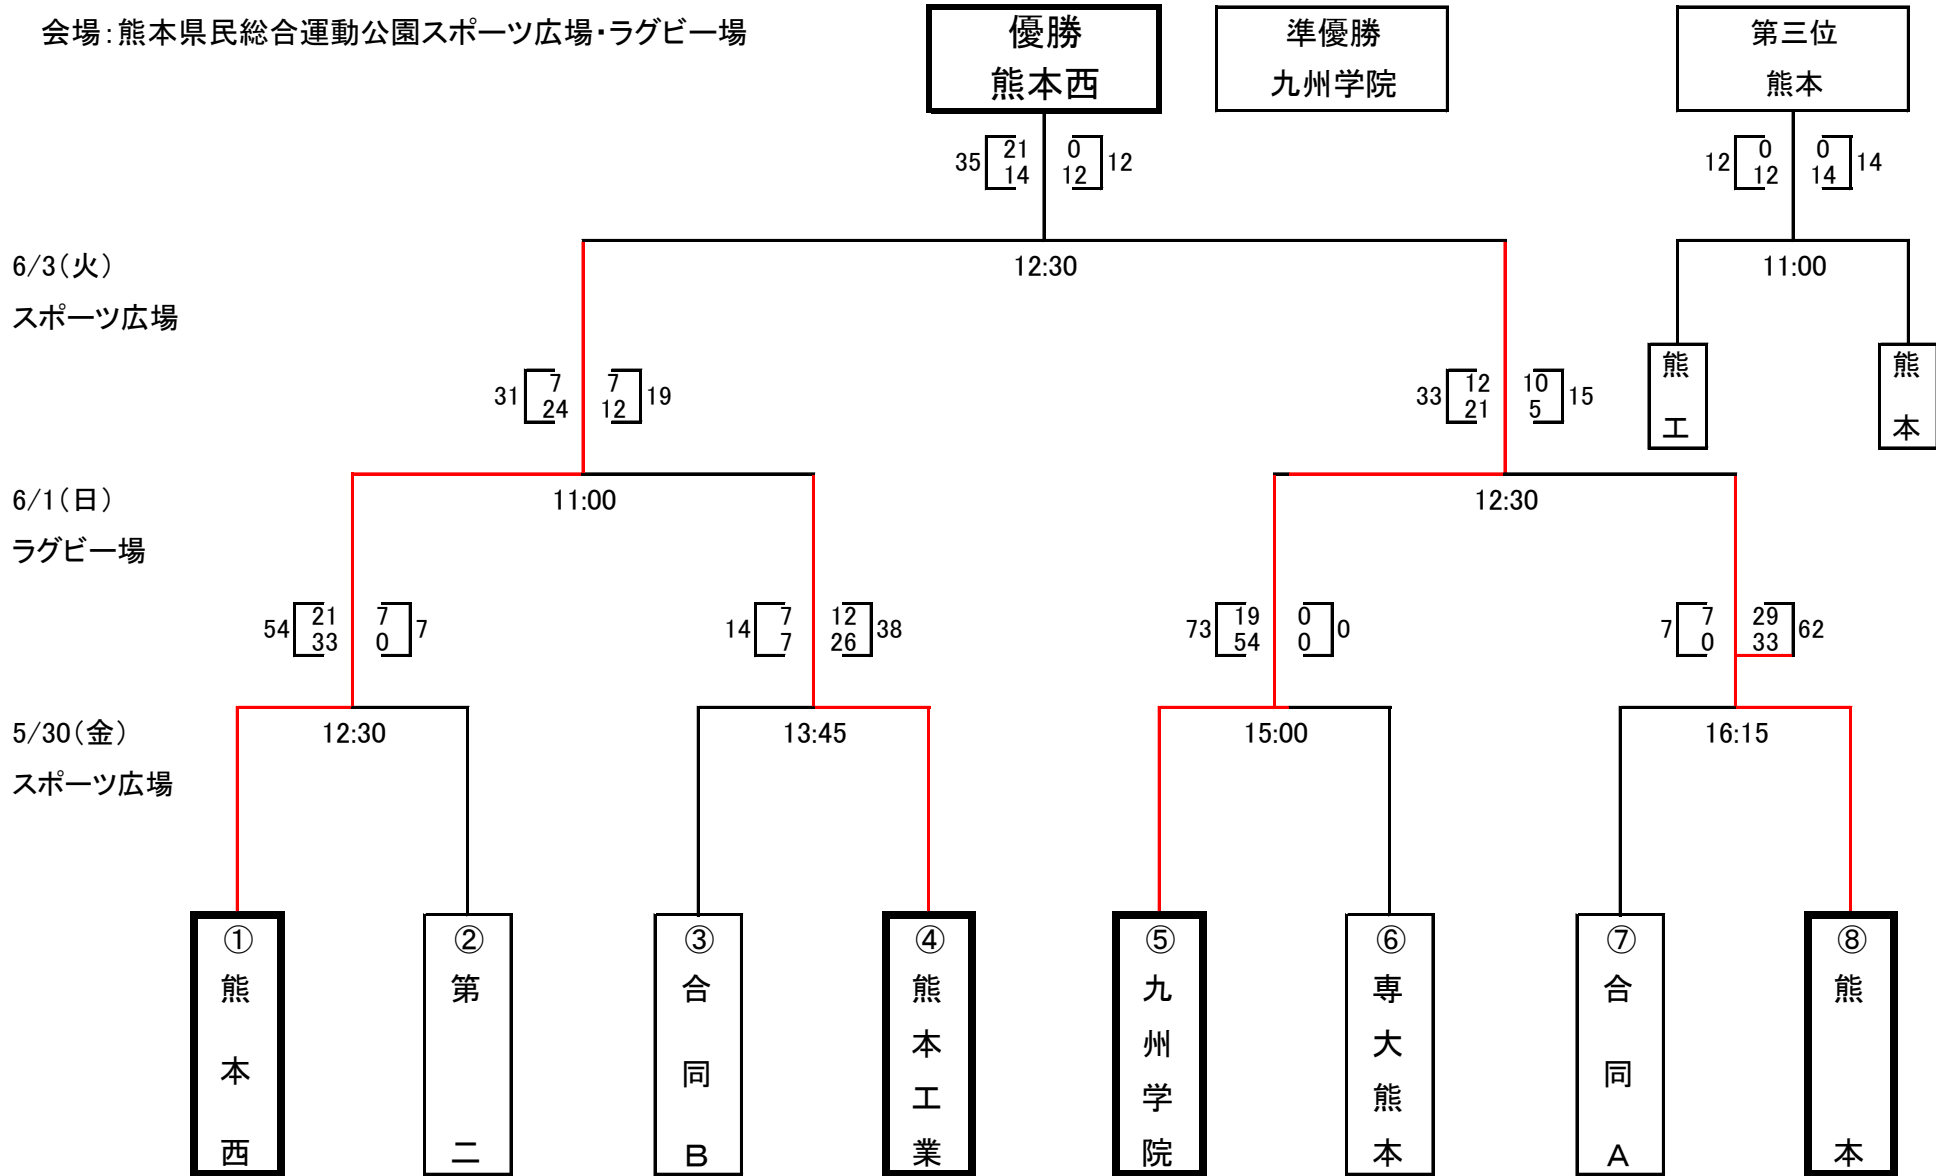

令和7年度熊本県高等学校総合体育大会ラグビーフットボール競技大会

会場：熊本県民総合運動公園スポーツ広場・ラグビー場

- * 1. ①④⑤⑧四角ケイ太線囲みはシード校(第一:①第二:⑧第三:⑤第四:④)
- * 2. 単独チーム ●九州学院 ●熊本工業 ●熊本西 ●熊本 ●第二 ●専大熊本
- * 3. 合同チーム ●合同A:(済々黌/東海大学熊本星翔) ●合同B:(開新/玉名/八代農)