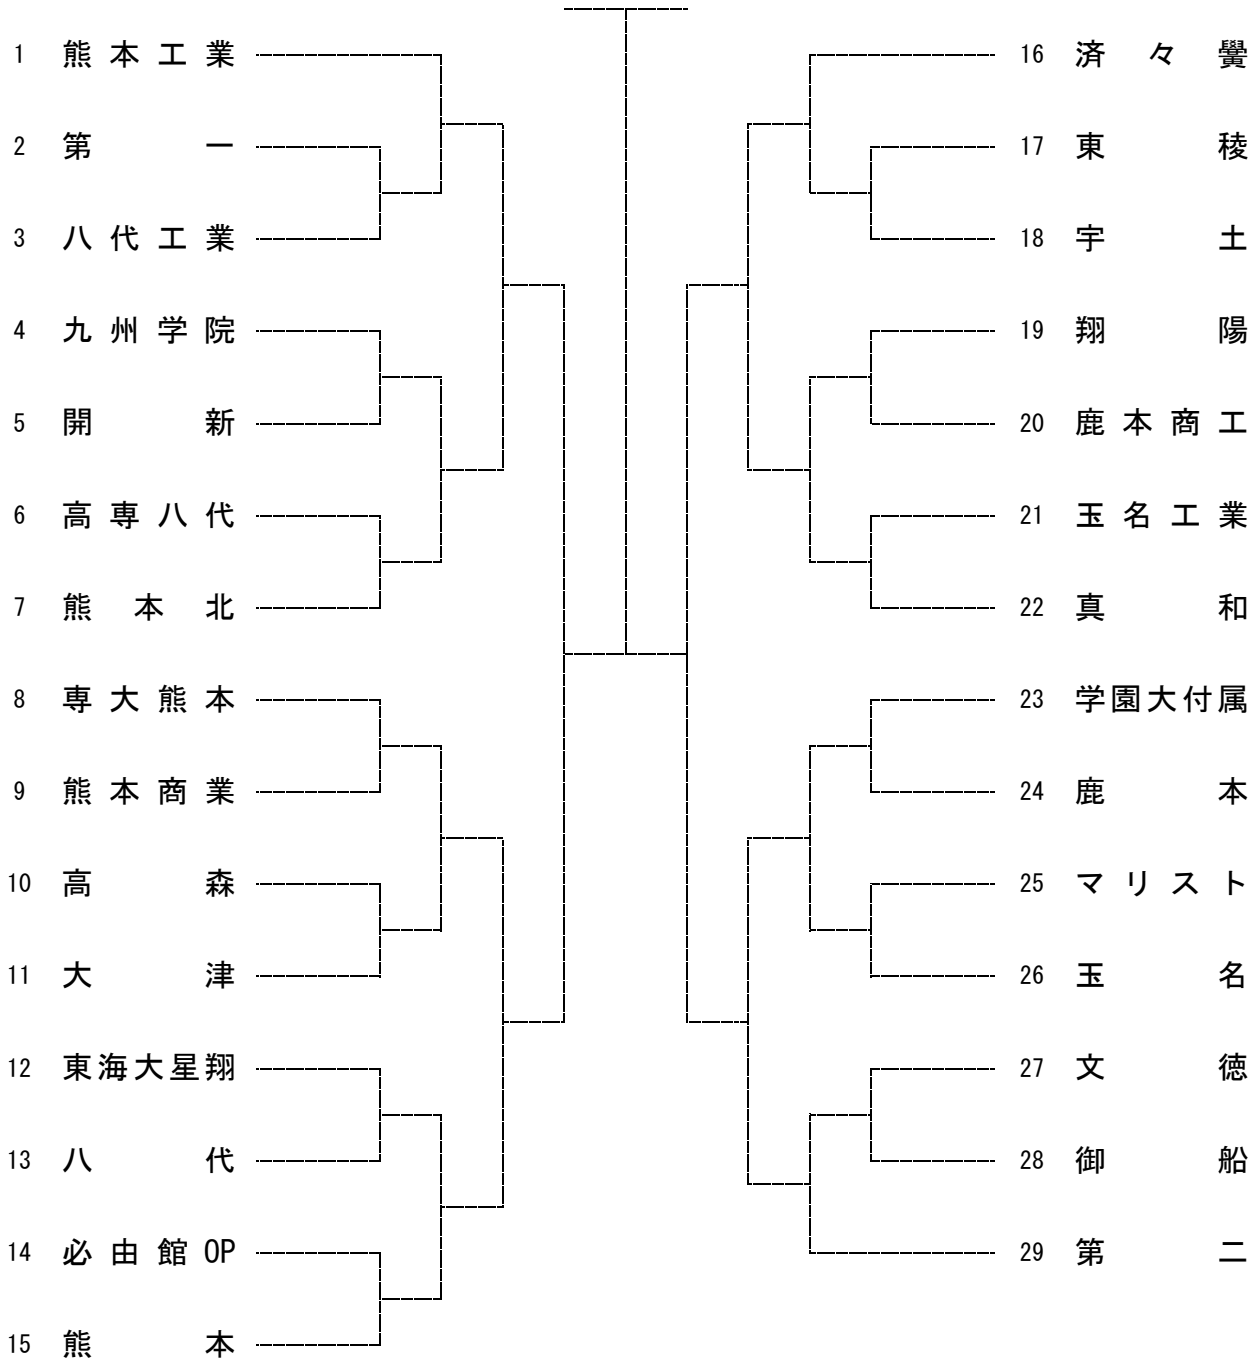

# 令和8年度熊本県高等学校総合体育大会テニス競技大会

期日：令和8年5月23日（土）、29日（金）～6月1日（月）

会場：パークドーム熊本、県民総合運動公園、植木中央運動公園、  
熊本市城山公園運動施設、熊本市城南総合スポーツセンター

## 男子団体戦

〔シード順〕

①熊本工業

②第二

③済々黌

④熊本

④専大熊本

⑥真和