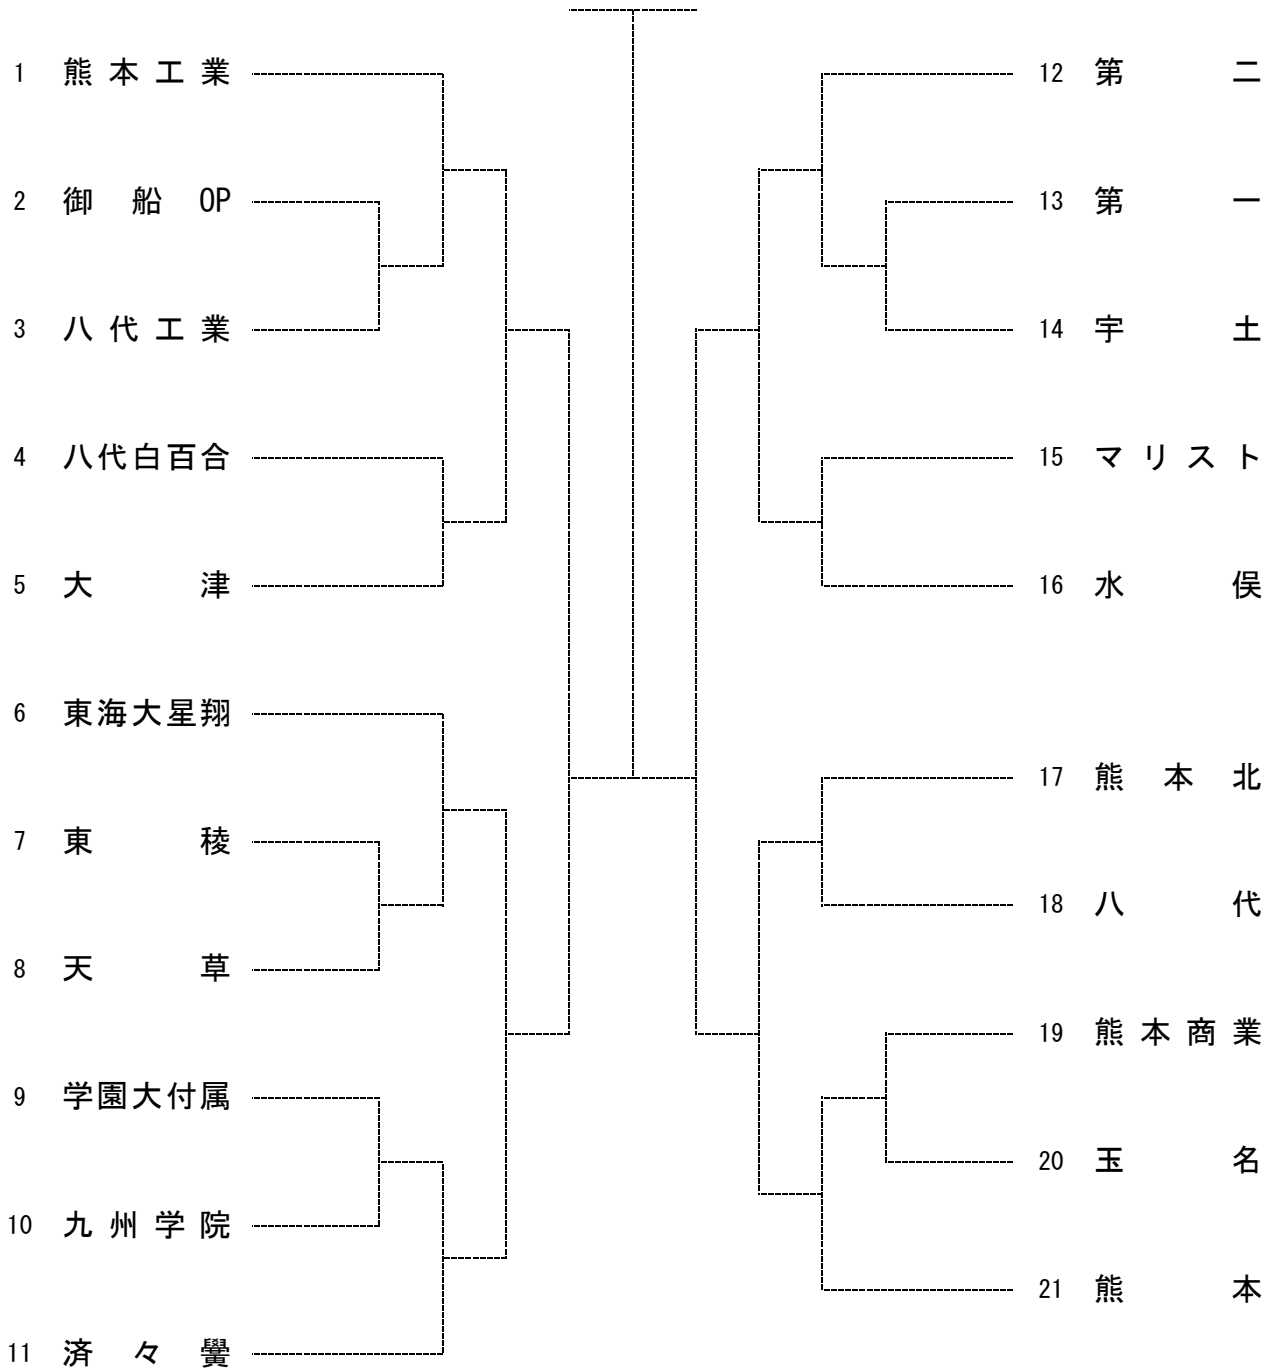

# 令和8年度熊本県高等学校総合体育大会テニス競技大会

期日：令和8年5月23日（土）、29日（金）～6月1日（月）

会場：パークドーム熊本、県民総合運動公園、植木中央運動公園、  
熊本市城山公園運動施設、熊本市城南総合スポーツセンター

□女子団体戦

〔シード順〕

①熊本工業

②熊本

③第二