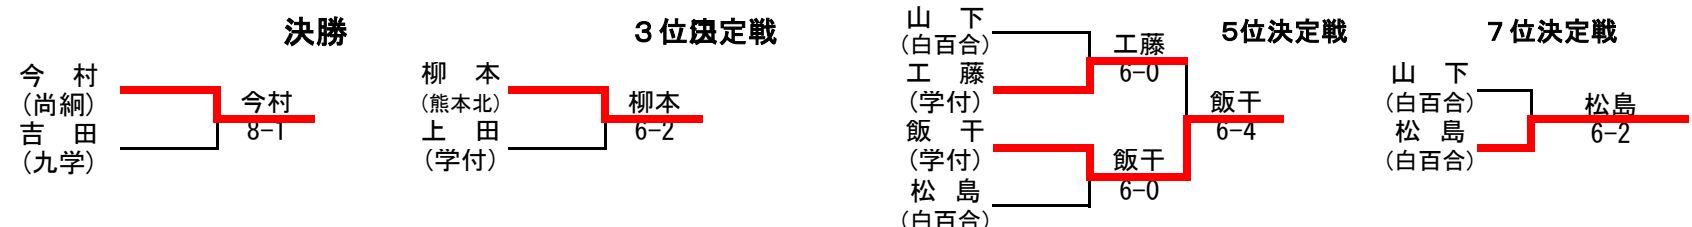

平成27年度 熊本県高等学校テニス新人大会

女子シングルス NO. 2