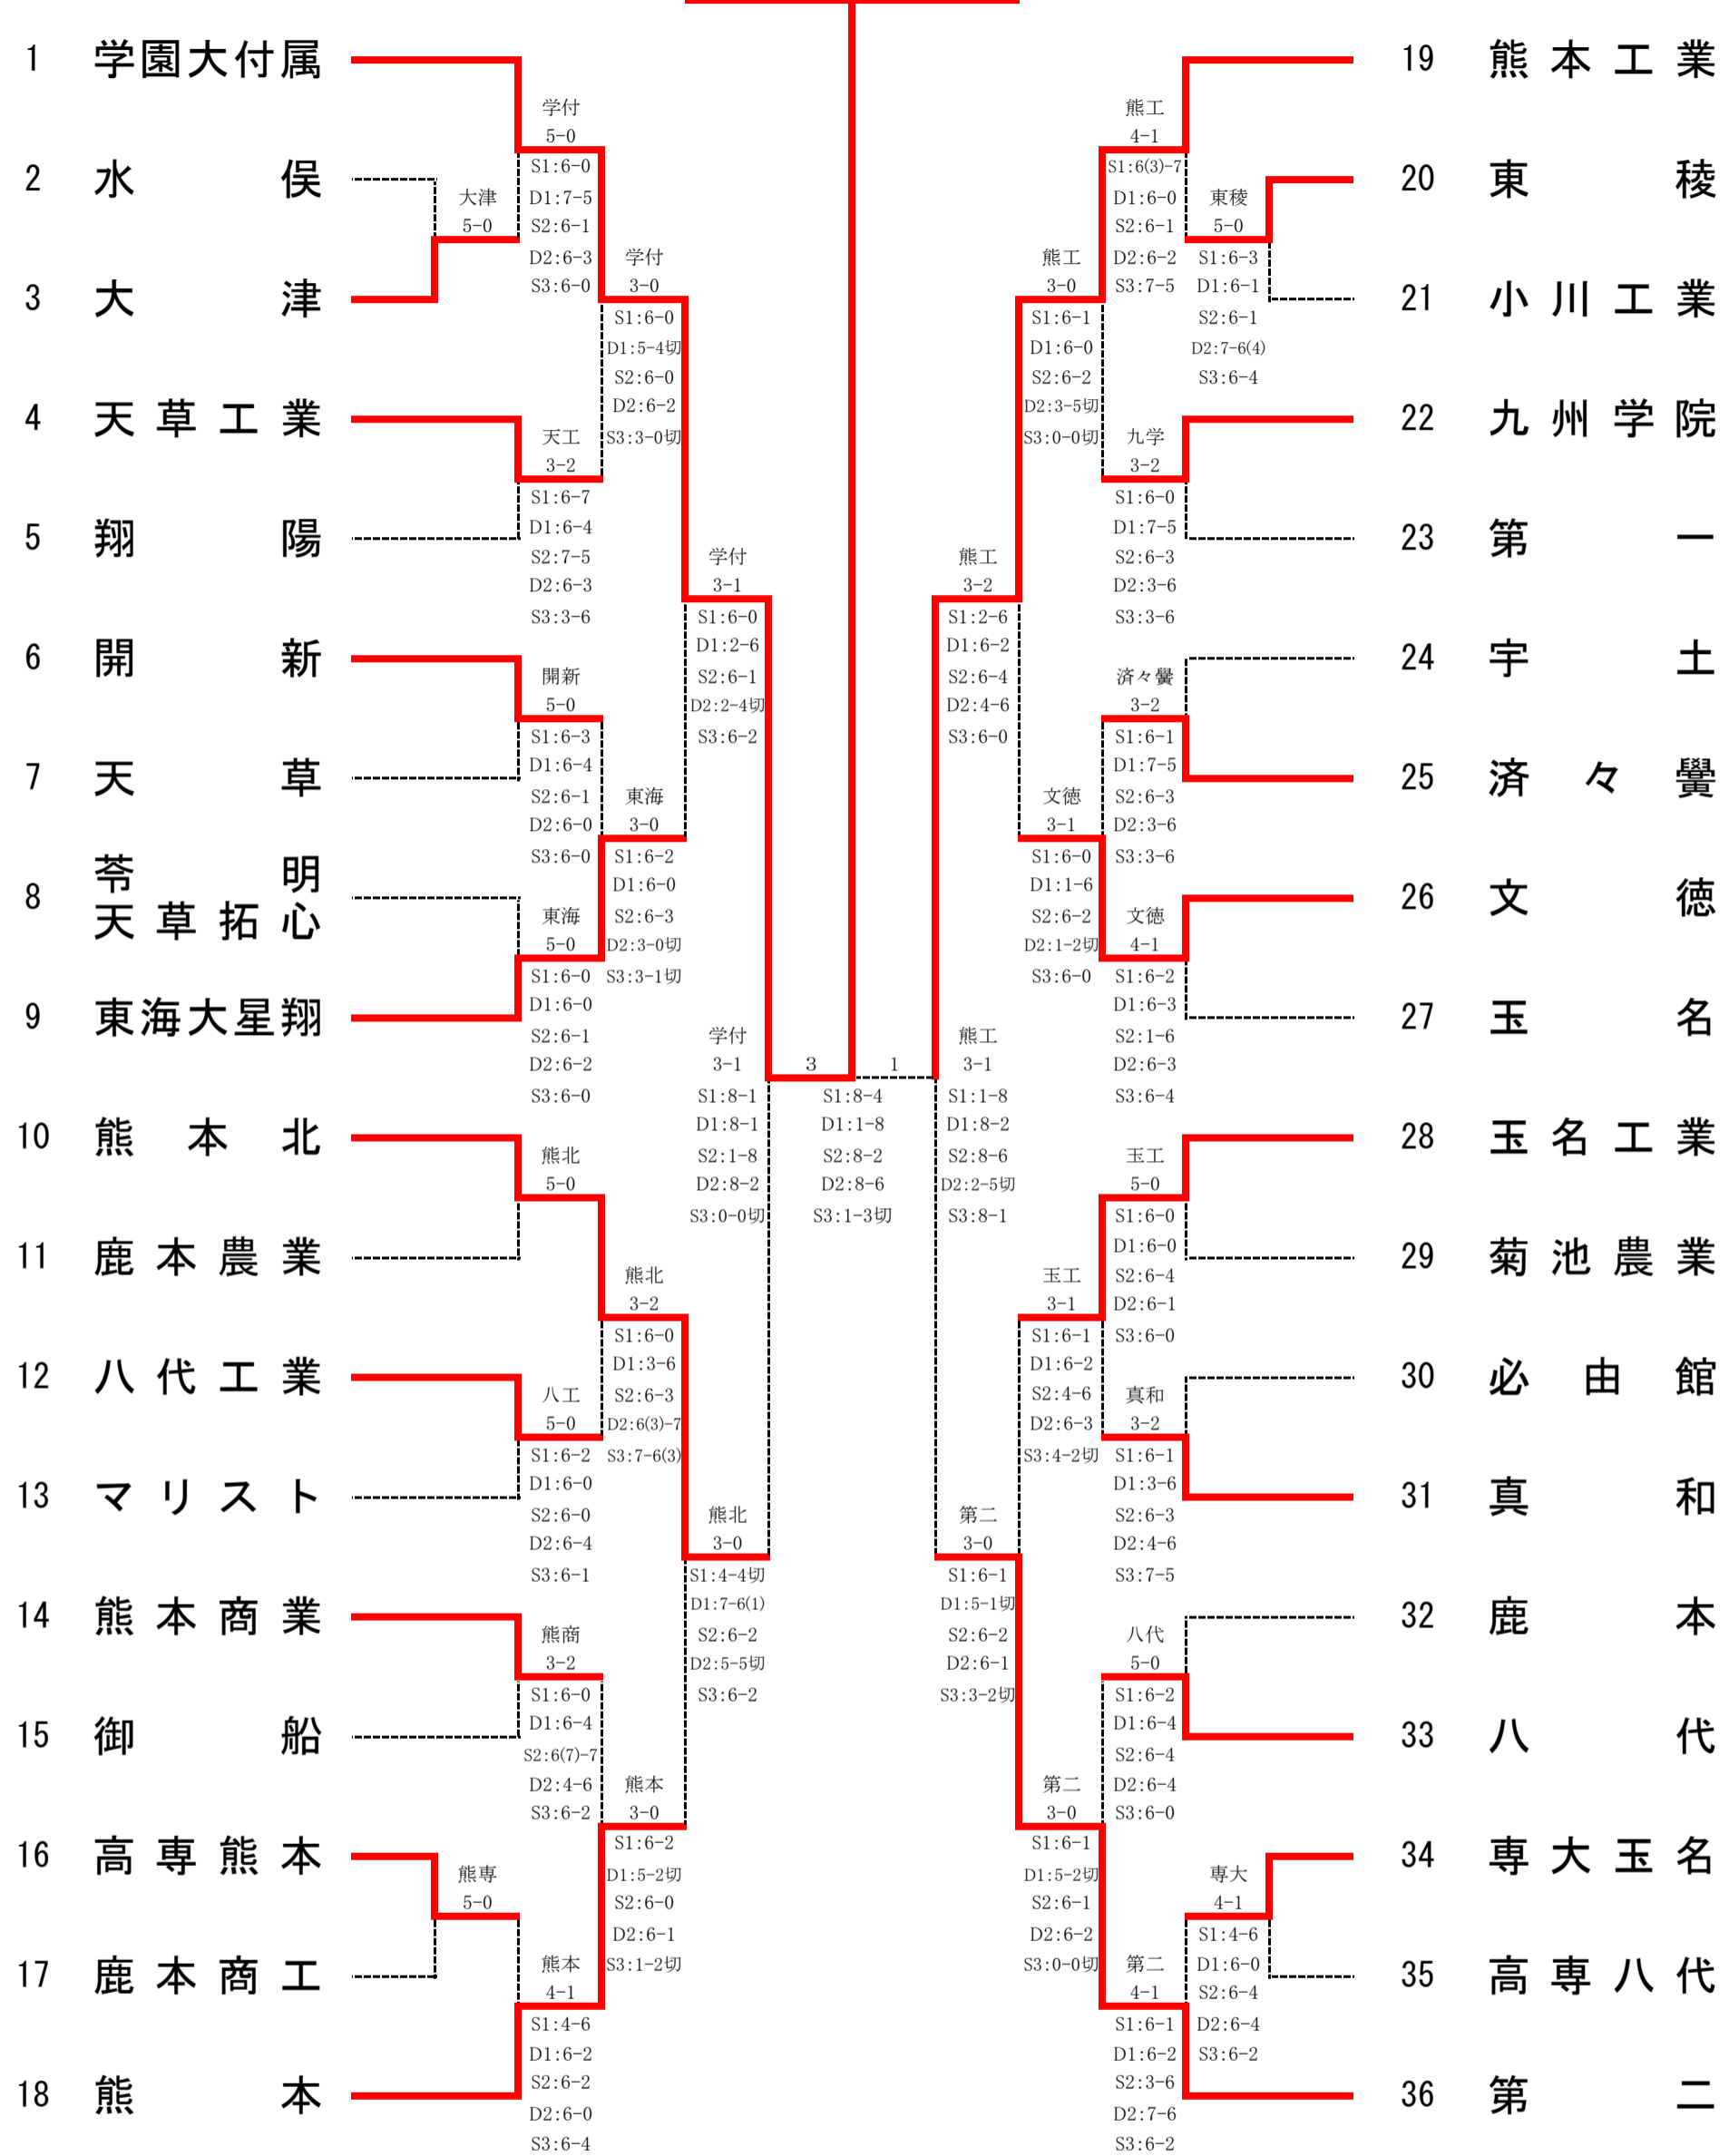

第38回全国選抜高校テニス九州地区大会熊本県予選大会

男子団体戦

学園大付属

優勝	学園大付属
準優勝	熊本工業
3位	第 二
4位	熊 本 北

[シード順]

- ①学園大付属
- ②第 二
- ③熊本工業
- ④熊 本
- ⑤熊 本 北
- ⑥玉 名
- ⑦玉名工業
- ⑧東海大星翔

第38回全国選抜高校テニス九州地区大会熊本県予選大会

□ 女子団体戦

学園大付属

優勝	学園大付属
準優勝	八代白百合
3位	第 二
4位	文 徳

- [シード順]
- ①八代白百合
 - ②学園大付属
 - ③九州学院
 - ④文 徳
 - ⑤大 津
 - ⑥八代工業
 - ⑦八 代
 - ⑧必 由 館

平成27年度 熊本県高等学校テニス新人大会

男子シングルス No. 2

決勝

本 田 (学付) 8-6
木 村 (第二)

3位固定戦

中 山 (熊本) 6-2
甲 斐 (文徳)

5位固定戦

中 嶋 (熊本) 7-6(3)
岸 (熊本) 橋本成 (玉名) 6-4

7位固定戦

中 嶋 (熊本) 6-3
橋本智 (玉名)

平成27年度 熊本県高等学校テニス新人大会

男子ダブルスNo.1

[シード順]