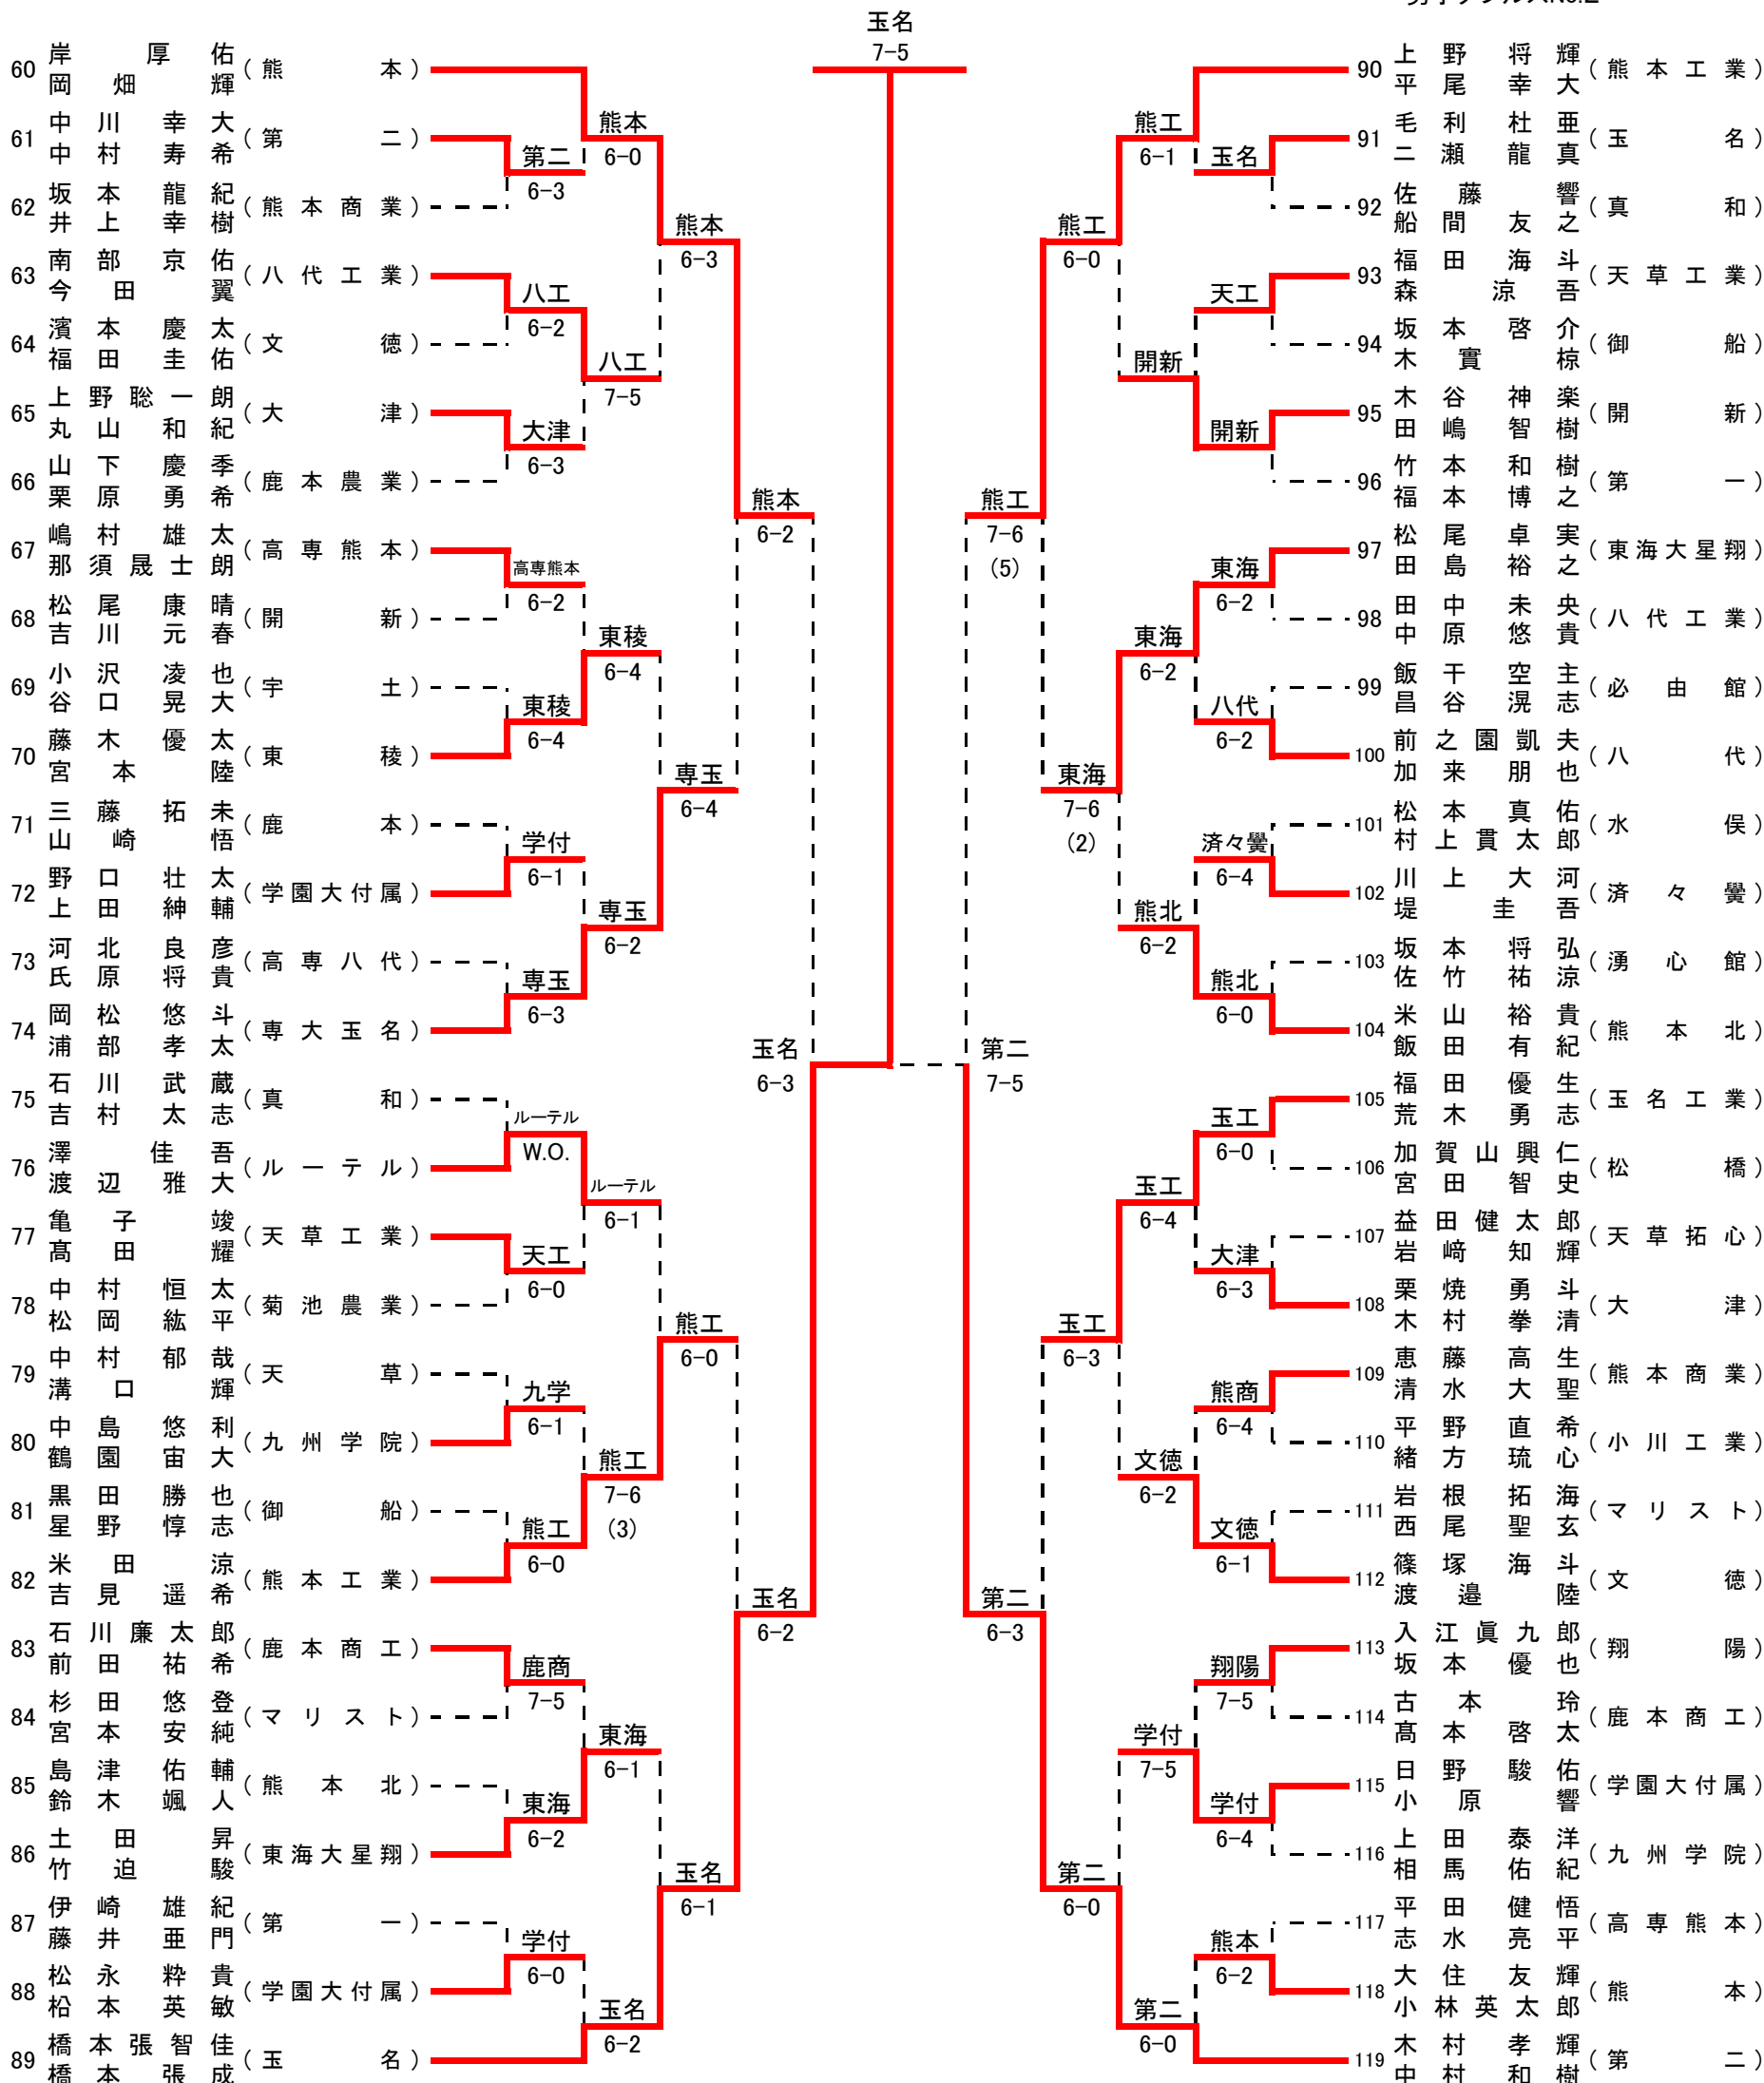

平成27年度 熊本県高等学校テニス新人大会

男子ダブルスNo.2

決勝
中嶋・中山 (熊本北) 8-2 熊本北
橋本・橋本 (玉名)

3位決定戦
本田・中村 (学付) 7-6(5) 学付
木村・中村 (第二)