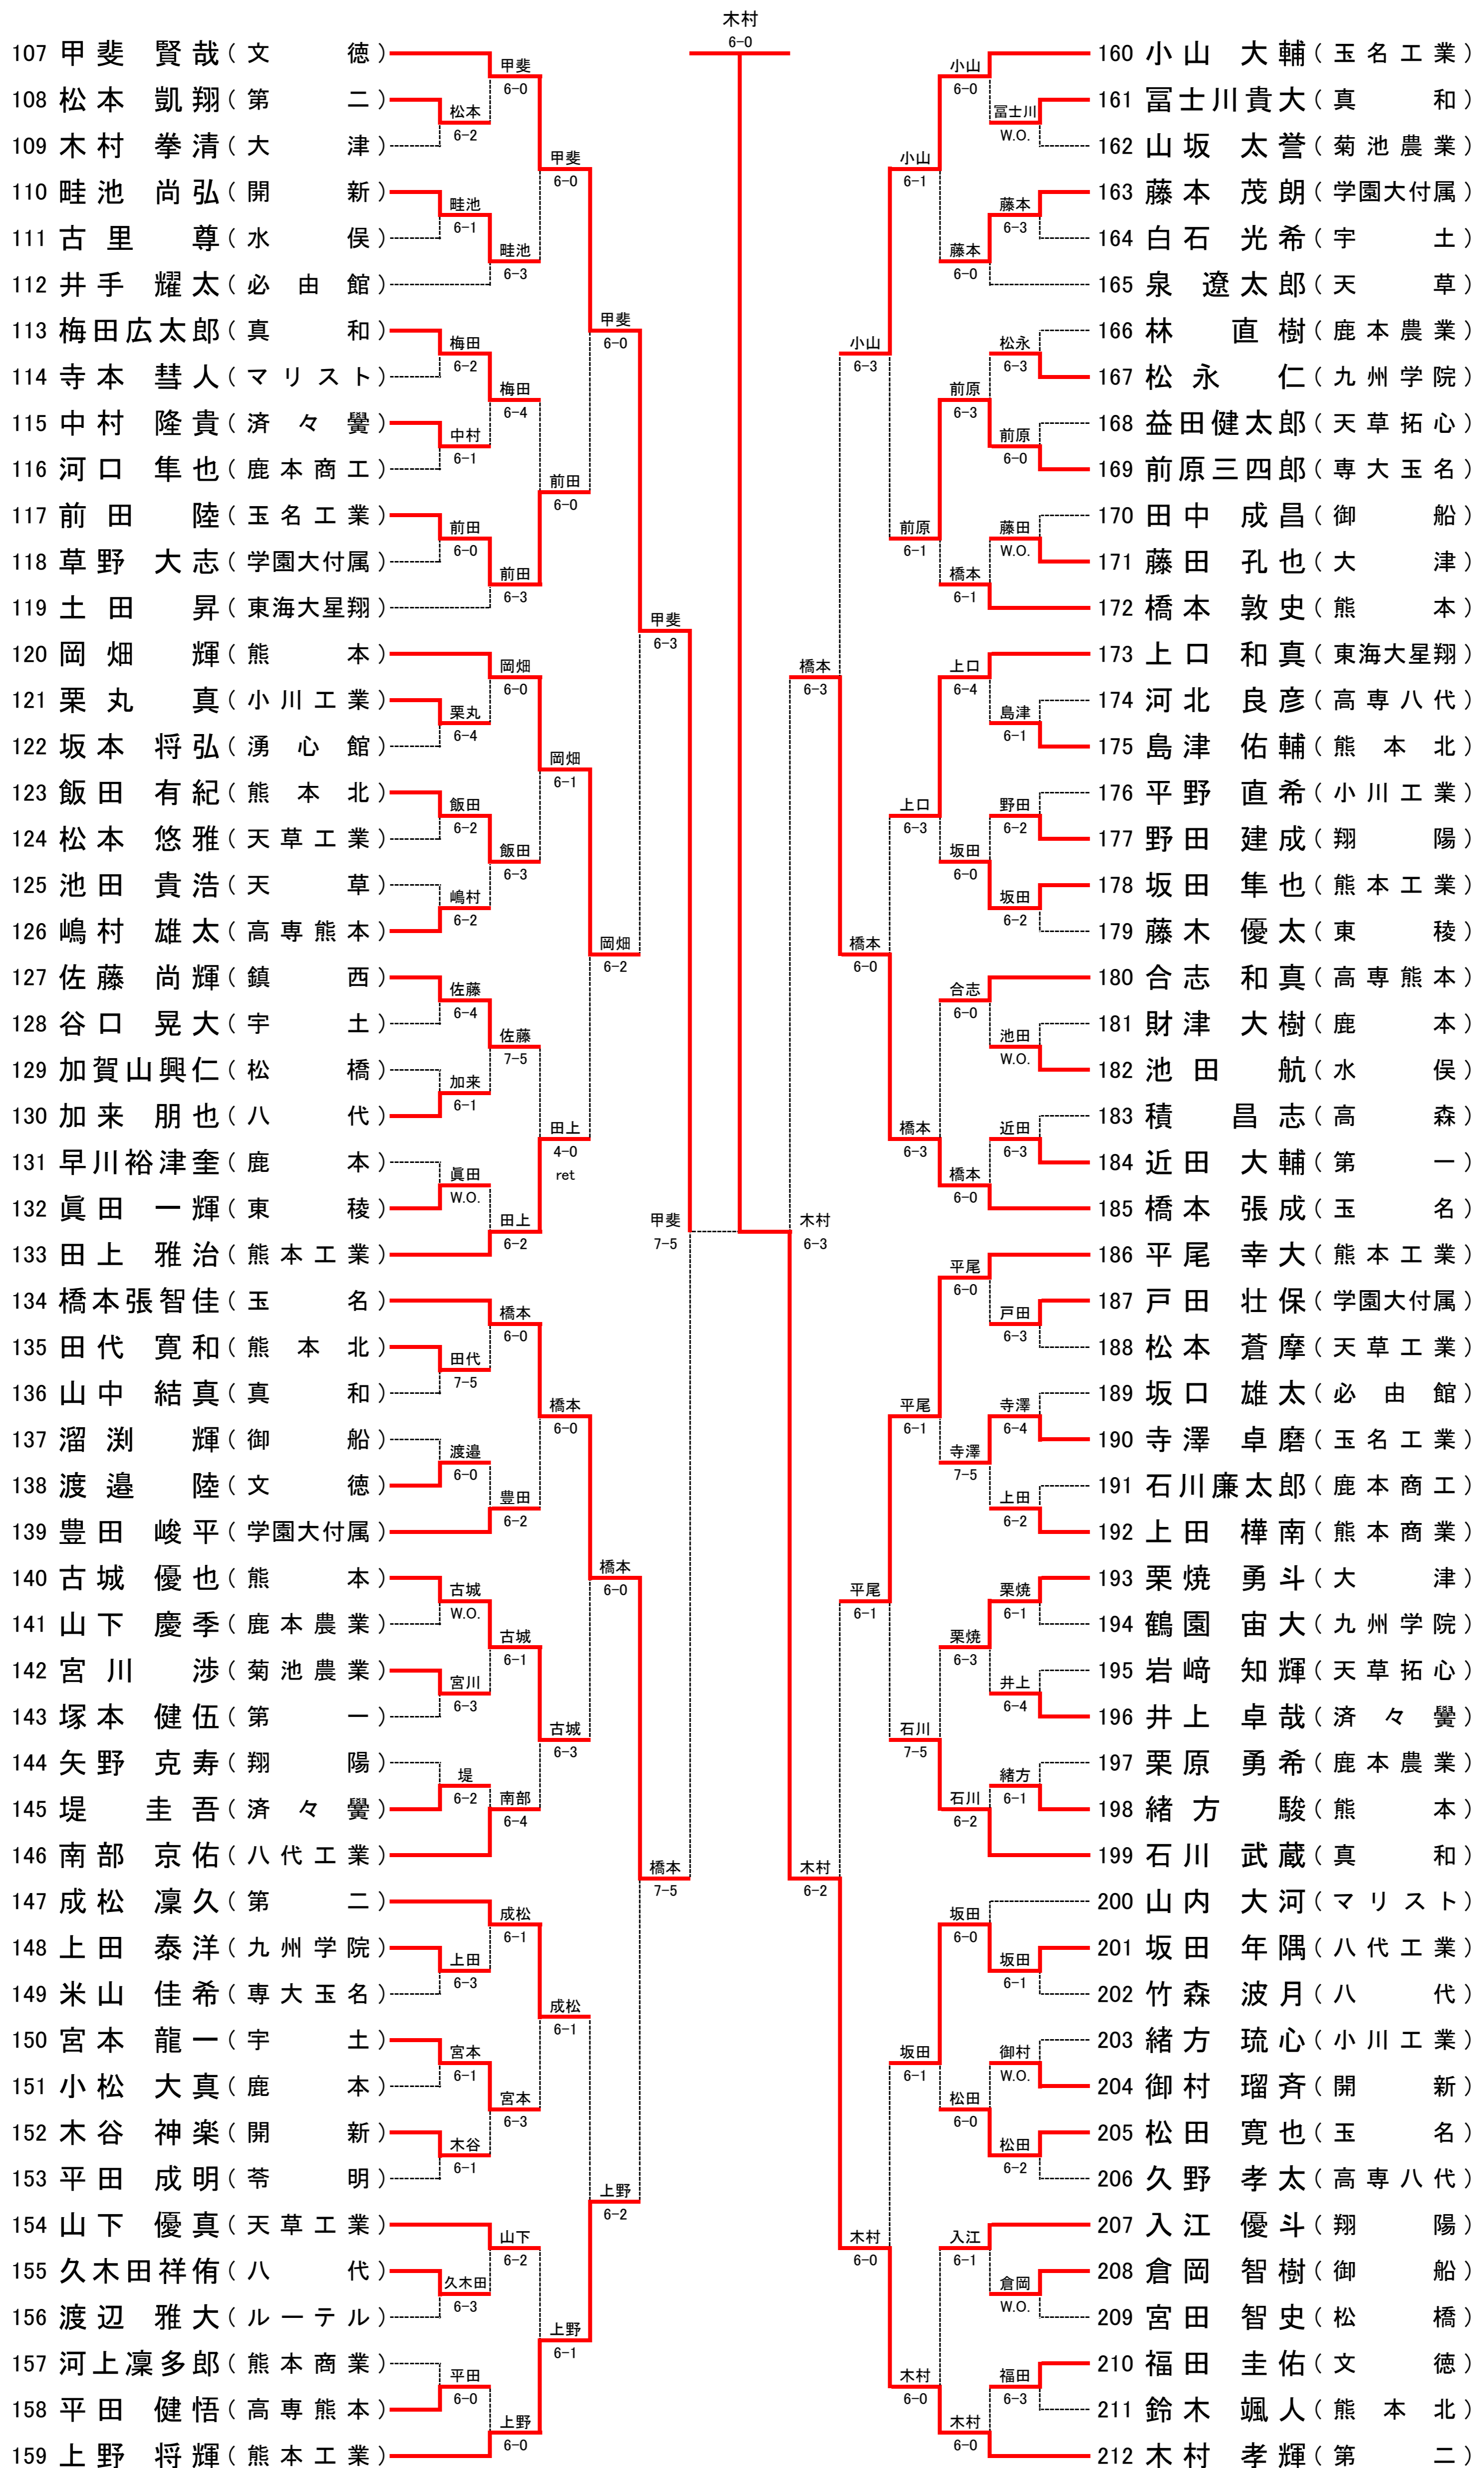

第38回全国選抜高校テニス九州地区大会熊本県予選大会

男子団体戦

学園大付属

優勝	学園大付属
準優勝	熊本工業
3位	第 二
4位	熊 本 北

[シード順]

- ①学園大付属
- ②第 二
- ③熊本工業
- ④熊 本
- ⑤熊 本 北
- ⑥玉 名
- ⑦玉名工業
- ⑧東海大星翔

第38回全国選抜高校テニス九州地区大会熊本県予選大会

□ 女子団体戦

学園大付属

優勝	学園大付属
準優勝	八代白百合
3位	第 二
4位	文 徳

- [シード順]
- ①八代白百合
 - ②学園大付属
 - ③九州学院
 - ④文 徳
 - ⑤大 津
 - ⑥八代工業
 - ⑦八 代
 - ⑧必 由 館

平成27年度 熊本県高等学校テニス新人大会

男子シングルス No. 2

決勝

本 田 (学付) 8-6
木 村 (第二)

3位固定戦

中 山 (熊本) 6-2
甲 斐 (文徳)

5位固定戦

中 嶋 (熊本) 7-6(3)
岸 (熊本) 橋本成 (玉名) 6-4

7位固定戦

中 嶋 (熊本) 6-3
橋本智 (玉名)

平成27年度 熊本県高等学校テニス新人大会

男子ダブルスNo.1

[シード順]