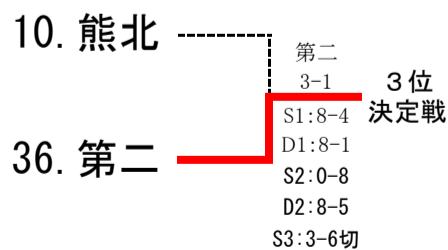

第38回全国選抜高校テニス九州地区大会熊本県予選大会

男子団体戦

学園大付属

優勝	学園大付属
準優勝	熊本工業
3位	第 二
4位	熊 本 北

[シード順]

- ①学園大付属
- ②第 二
- ③熊本工業
- ④熊 本
- ⑤熊 本 北
- ⑥玉 名
- ⑦玉名工業
- ⑧東海大星翔

第38回全国選抜高校テニス九州地区大会熊本県予選大会

□ 女子団体戦