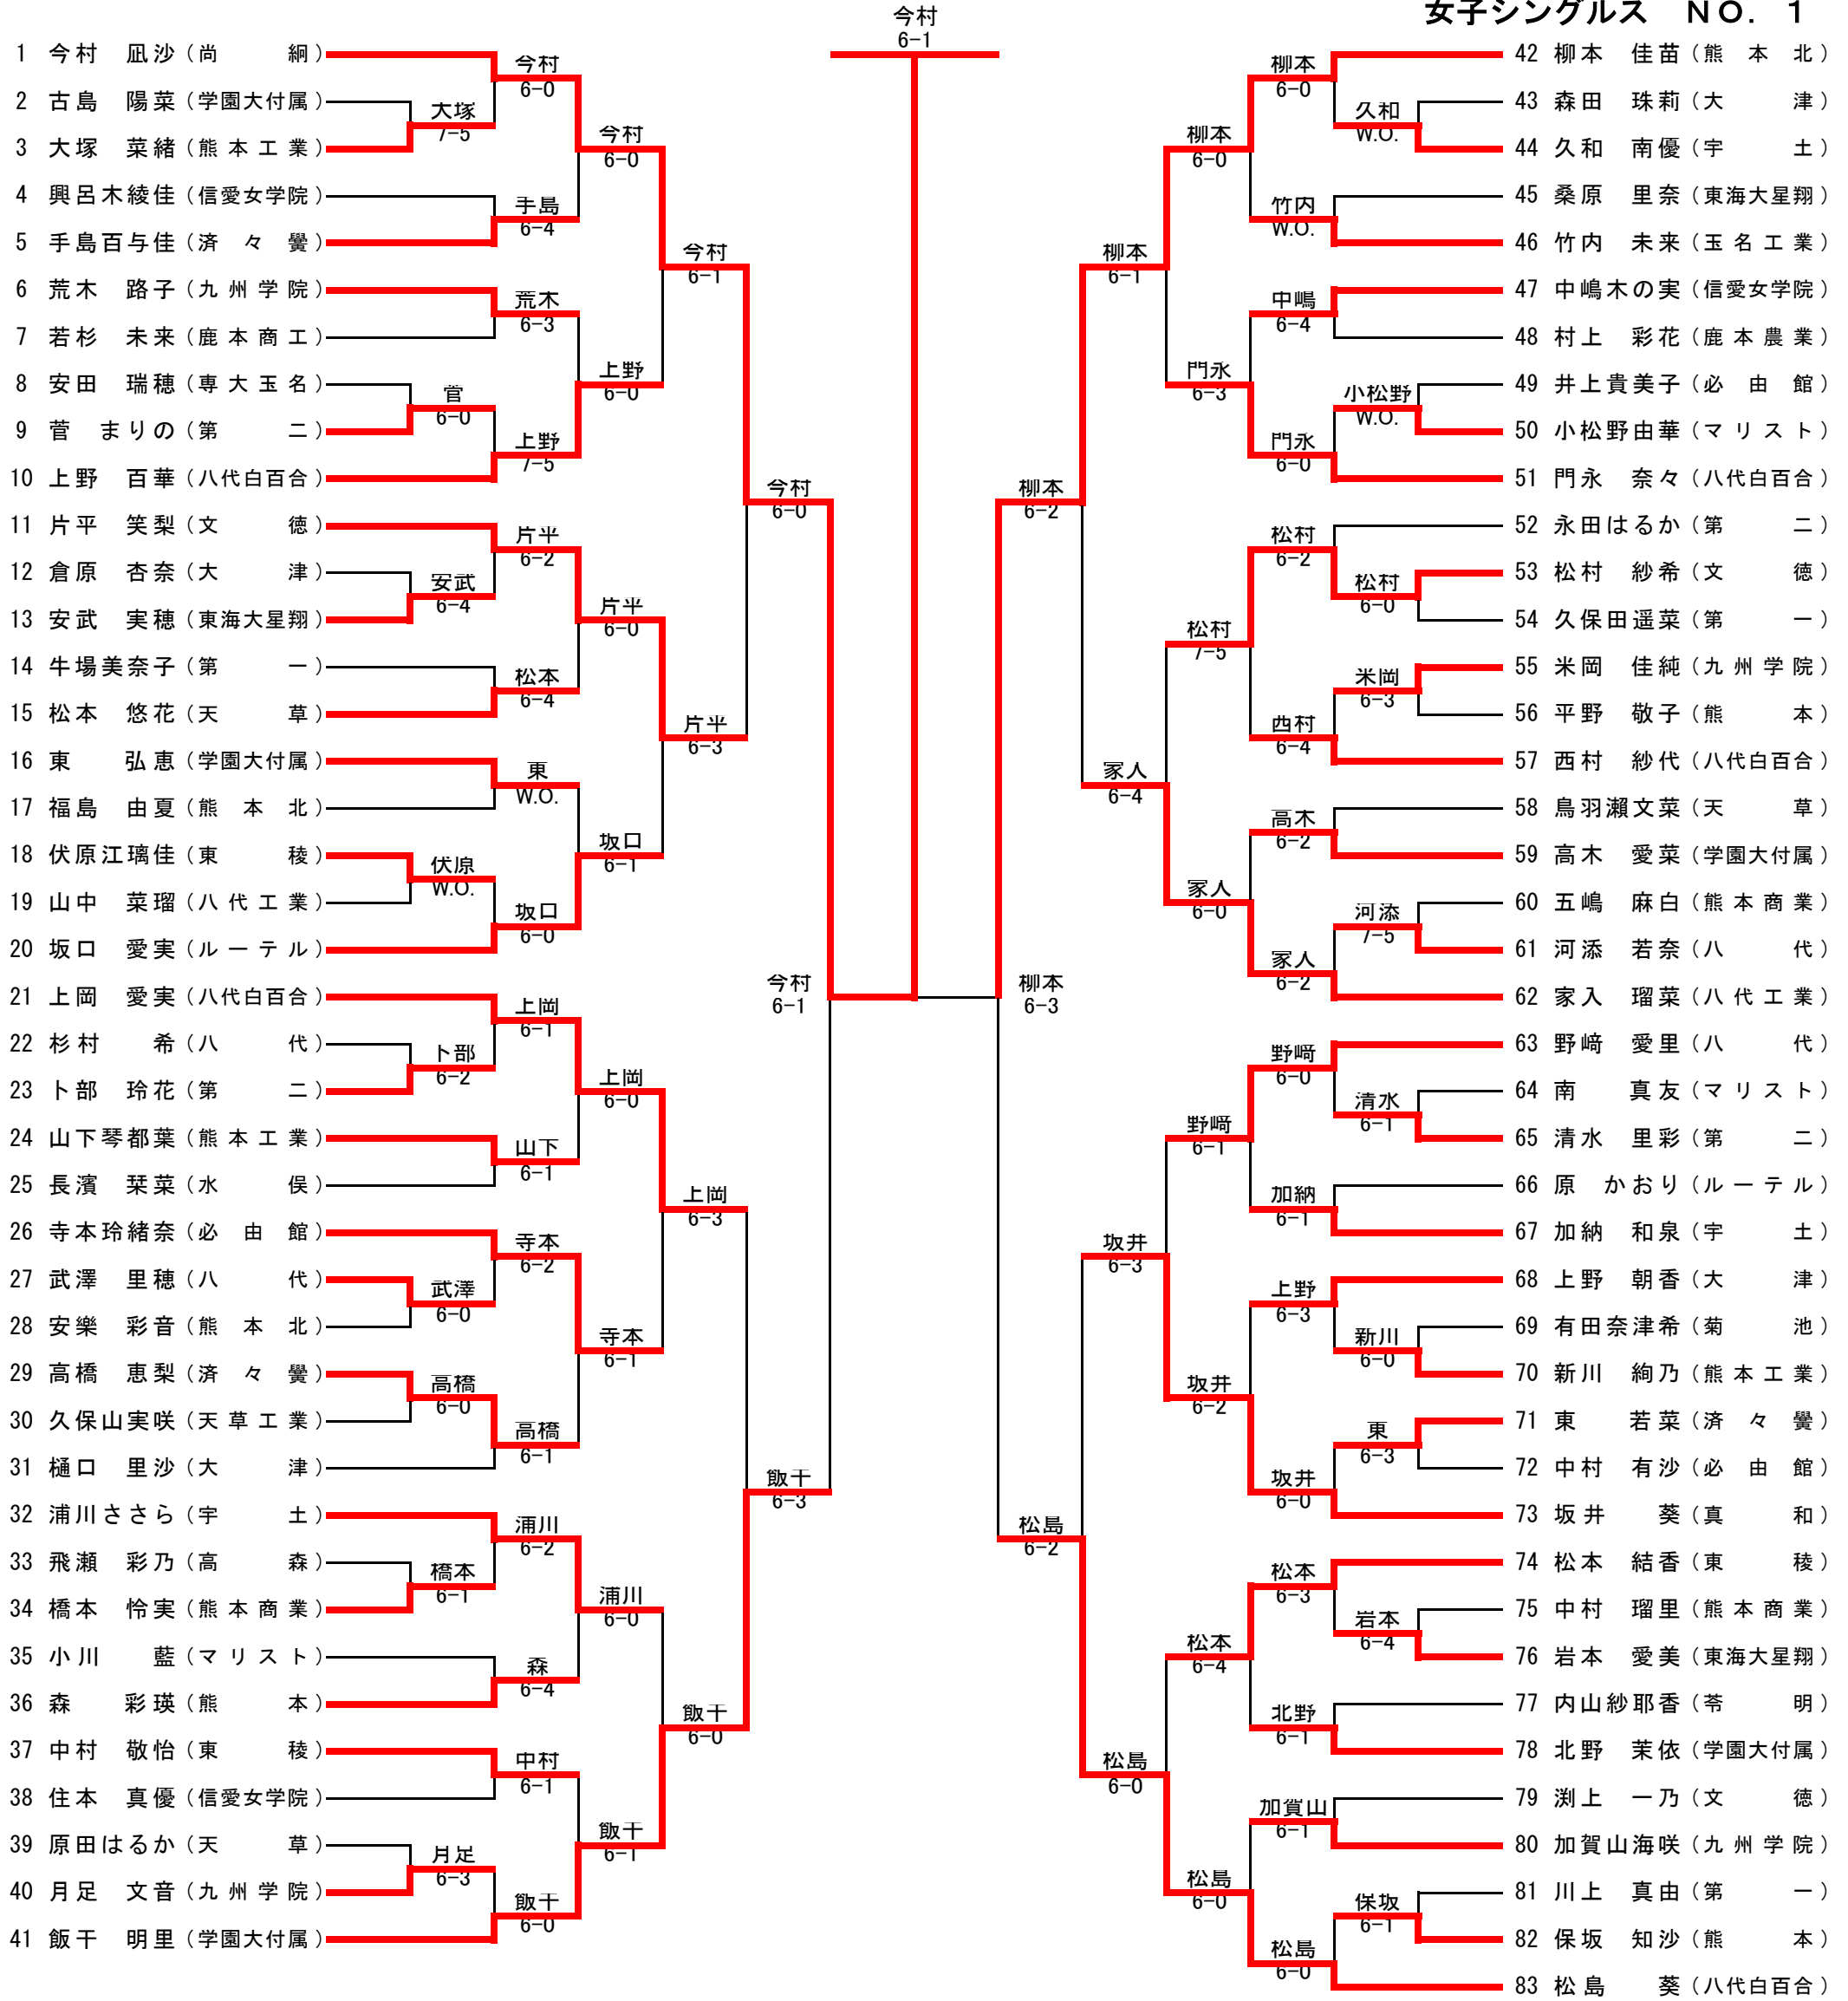

平成27年度 熊本県高等学校テニス新人大会

女子シングルス NO. 1

[シード順]

①今村 凧沙 (尚 綱)	②上田真里那 (学園大付属)	③吉田 伽帆 (九州学院)	④松島 葵 (八代白百合)
⑤柳本 佳苗 (熊本北)	⑤山下 梨花 (八代白百合)	⑤工藤 理沙 (学園大付属)	⑤飯干 明里 (学園大付属)
⑨上岡 愛実 (八代白百合)	⑨積 美希 (八代工業)	⑨宮本 楓子 (マリスタ)	⑨家入 瑠菜 (八代工業)
⑨野崎 愛里 (八代)	⑨松永亜由美 (大津)	⑨吉野 里菜 (文徳)	⑨坂口 愛実 (ルーテル)