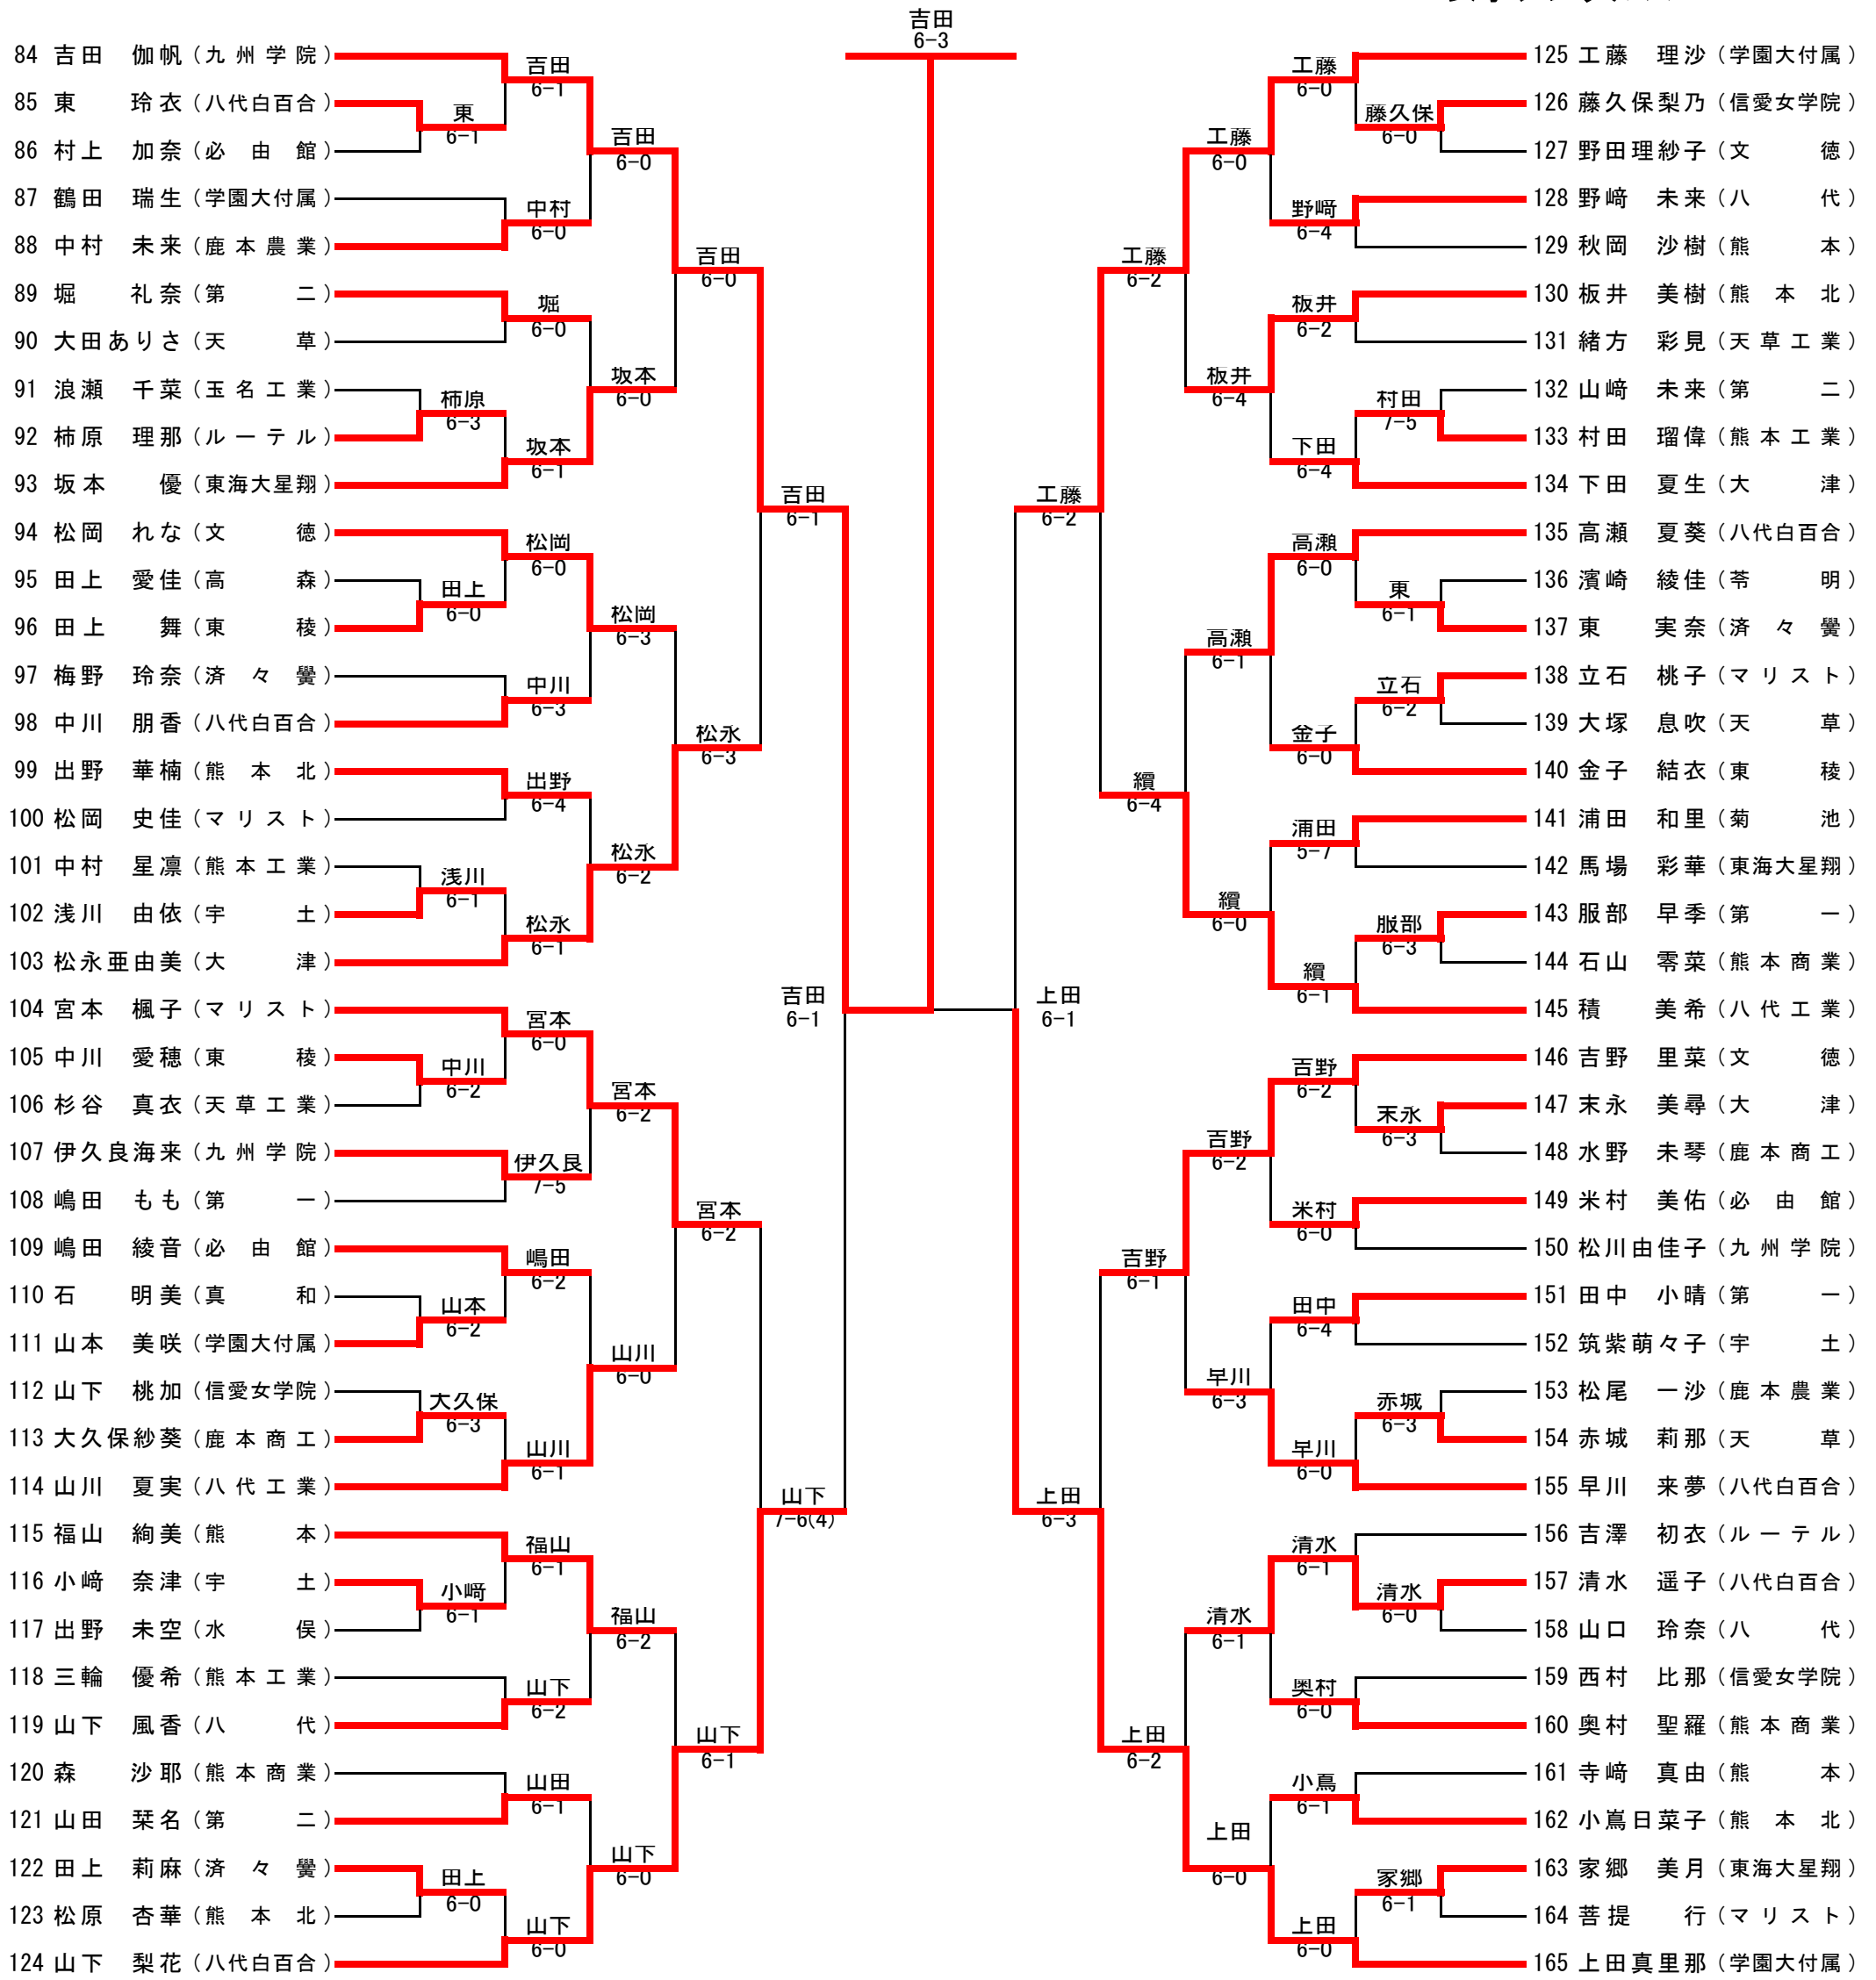

平成27年度 熊本県高等学校テニス新人大会

女子シングルス NO. 2