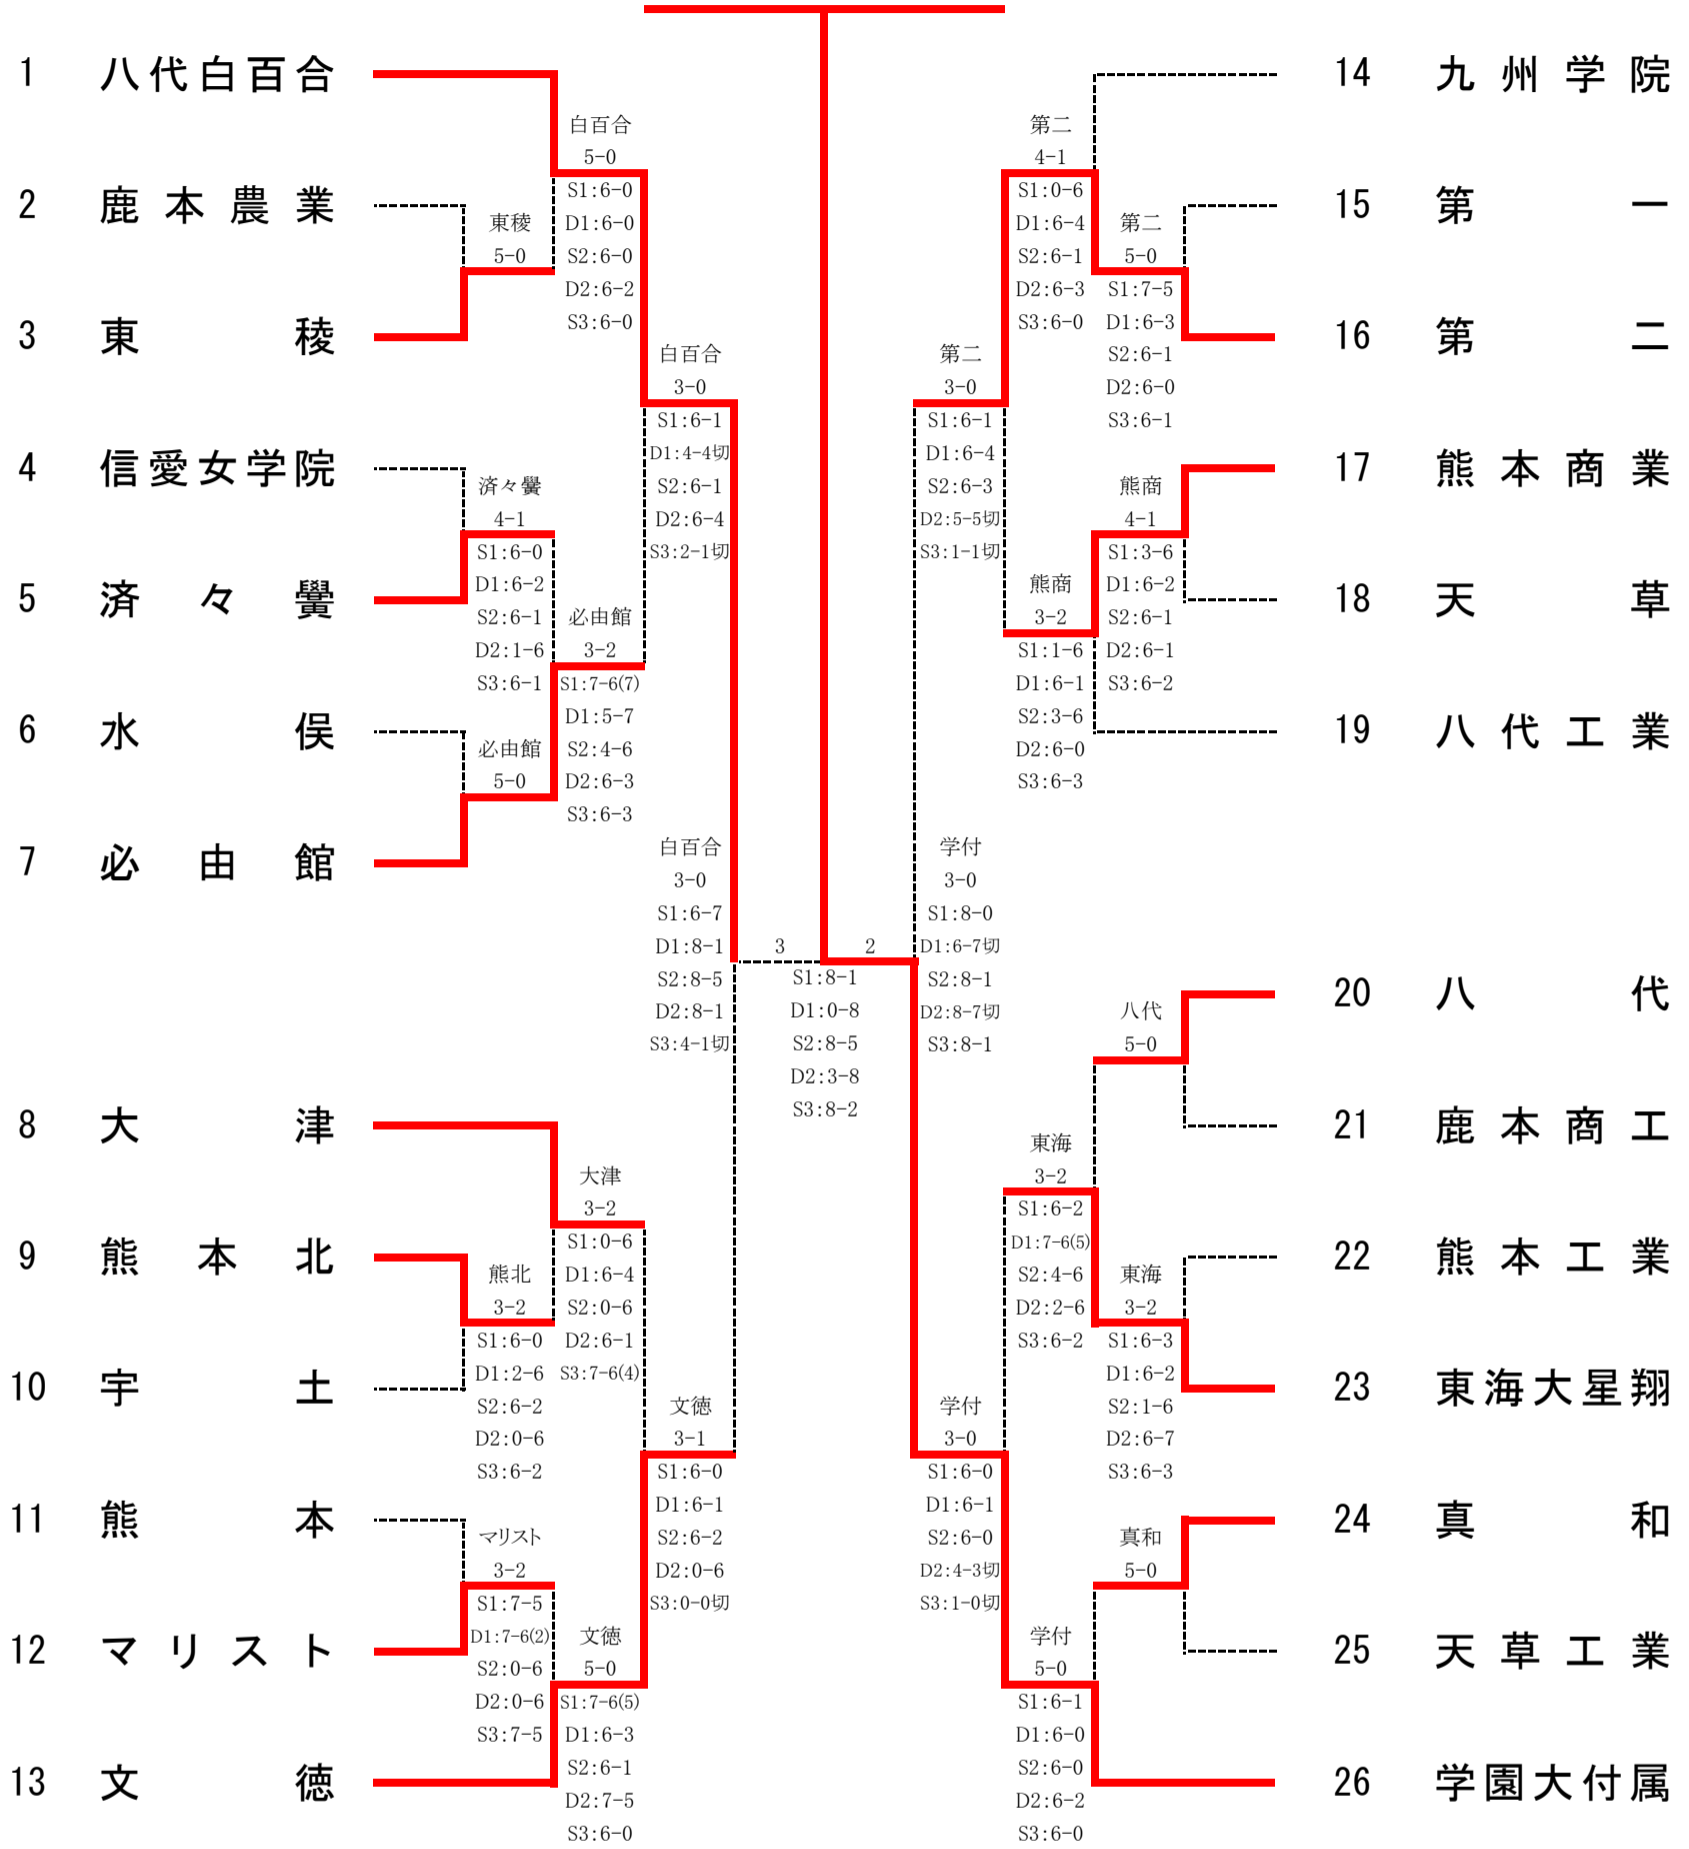

第38回全国選抜高校テニス九州地区大会熊本県予選大会

男子団体戦

学園大付属

優勝	学園大付属
準優勝	熊本工業
3位	第 二
4位	熊 本 北

[シード順]

- ①学園大付属
- ②第 二
- ③熊本工業
- ④熊 本
- ⑤熊 本 北
- ⑥玉 名
- ⑦玉名工業
- ⑧東海大星翔

第38回全国選抜高校テニス九州地区大会熊本県予選大会

□ 女子団体戦

学園大付属

優勝	学園大付属
準優勝	八代白百合
3位	第 二
4位	文 徳

- [シード順]
- ①八代白百合
 - ②学園大付属
 - ③九州学院
 - ④文 徳
 - ⑤大 津
 - ⑥八代工業
 - ⑦八 代
 - ⑧必 由 館

平成27年度 熊本県高等学校テニス新人大会

男子シングルス No. 2

決勝

本 田 (学付) 8-6
木 村 (第二)

3位固定戦

中 山 (熊本) 6-2
甲 斐 (文徳)

5位固定戦

中 嶋 (熊本) 7-6(3)
岸 (熊本) 橋本成 (玉名) 6-4

7位固定戦

中 嶋 (熊本) 6-3
橋本智 (玉名)

平成27年度 熊本県高等学校テニス新人大会

男子ダブルスNo.1

[シード順]