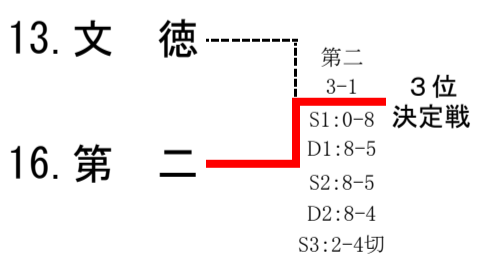

第38回全国選抜高校テニス九州地区大会熊本県予選大会

□ 女子団体戦

学園大付属

優勝	学園大付属
準優勝	八代白百合
3位	第 二
4位	文 徳

1. [シード順]
- ①八代白百合
  - ②学園大付属
  - ③九州学院
  - ④文 徳
  - ⑤大 津
  - ⑥八代工業
  - ⑦八 代
  - ⑧必 由 館