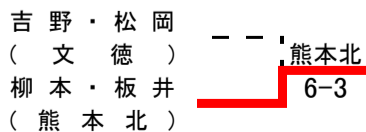

平成27年度 熊本県高等学校テニス新人大会

女子シングルス NO. 2

平成27年度 熊本県高等学校テニス新人大会

3位決定戦

[シード順]

①飯干 明里(学園大付属)
上田真里那

②柳本 佳苗(熊本北)
板井 美樹

③山下 梨花(八代白百合)
高瀬 夏葵