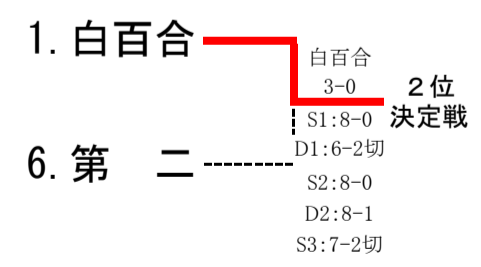

第38回全国選抜高校テニス九州地区大会熊本県予選大会

□ 女子団体戦

学園大付属

優勝	学園大付属
準優勝	八代白百合
3位	第 二
4位	文 徳

1. [シード順]
- ①八代白百合
  - ②学園大付属
  - ③九州学院
  - ④文 徳
  - ⑤大 津
  - ⑥八代工業
  - ⑦八 代
  - ⑧必 由 館