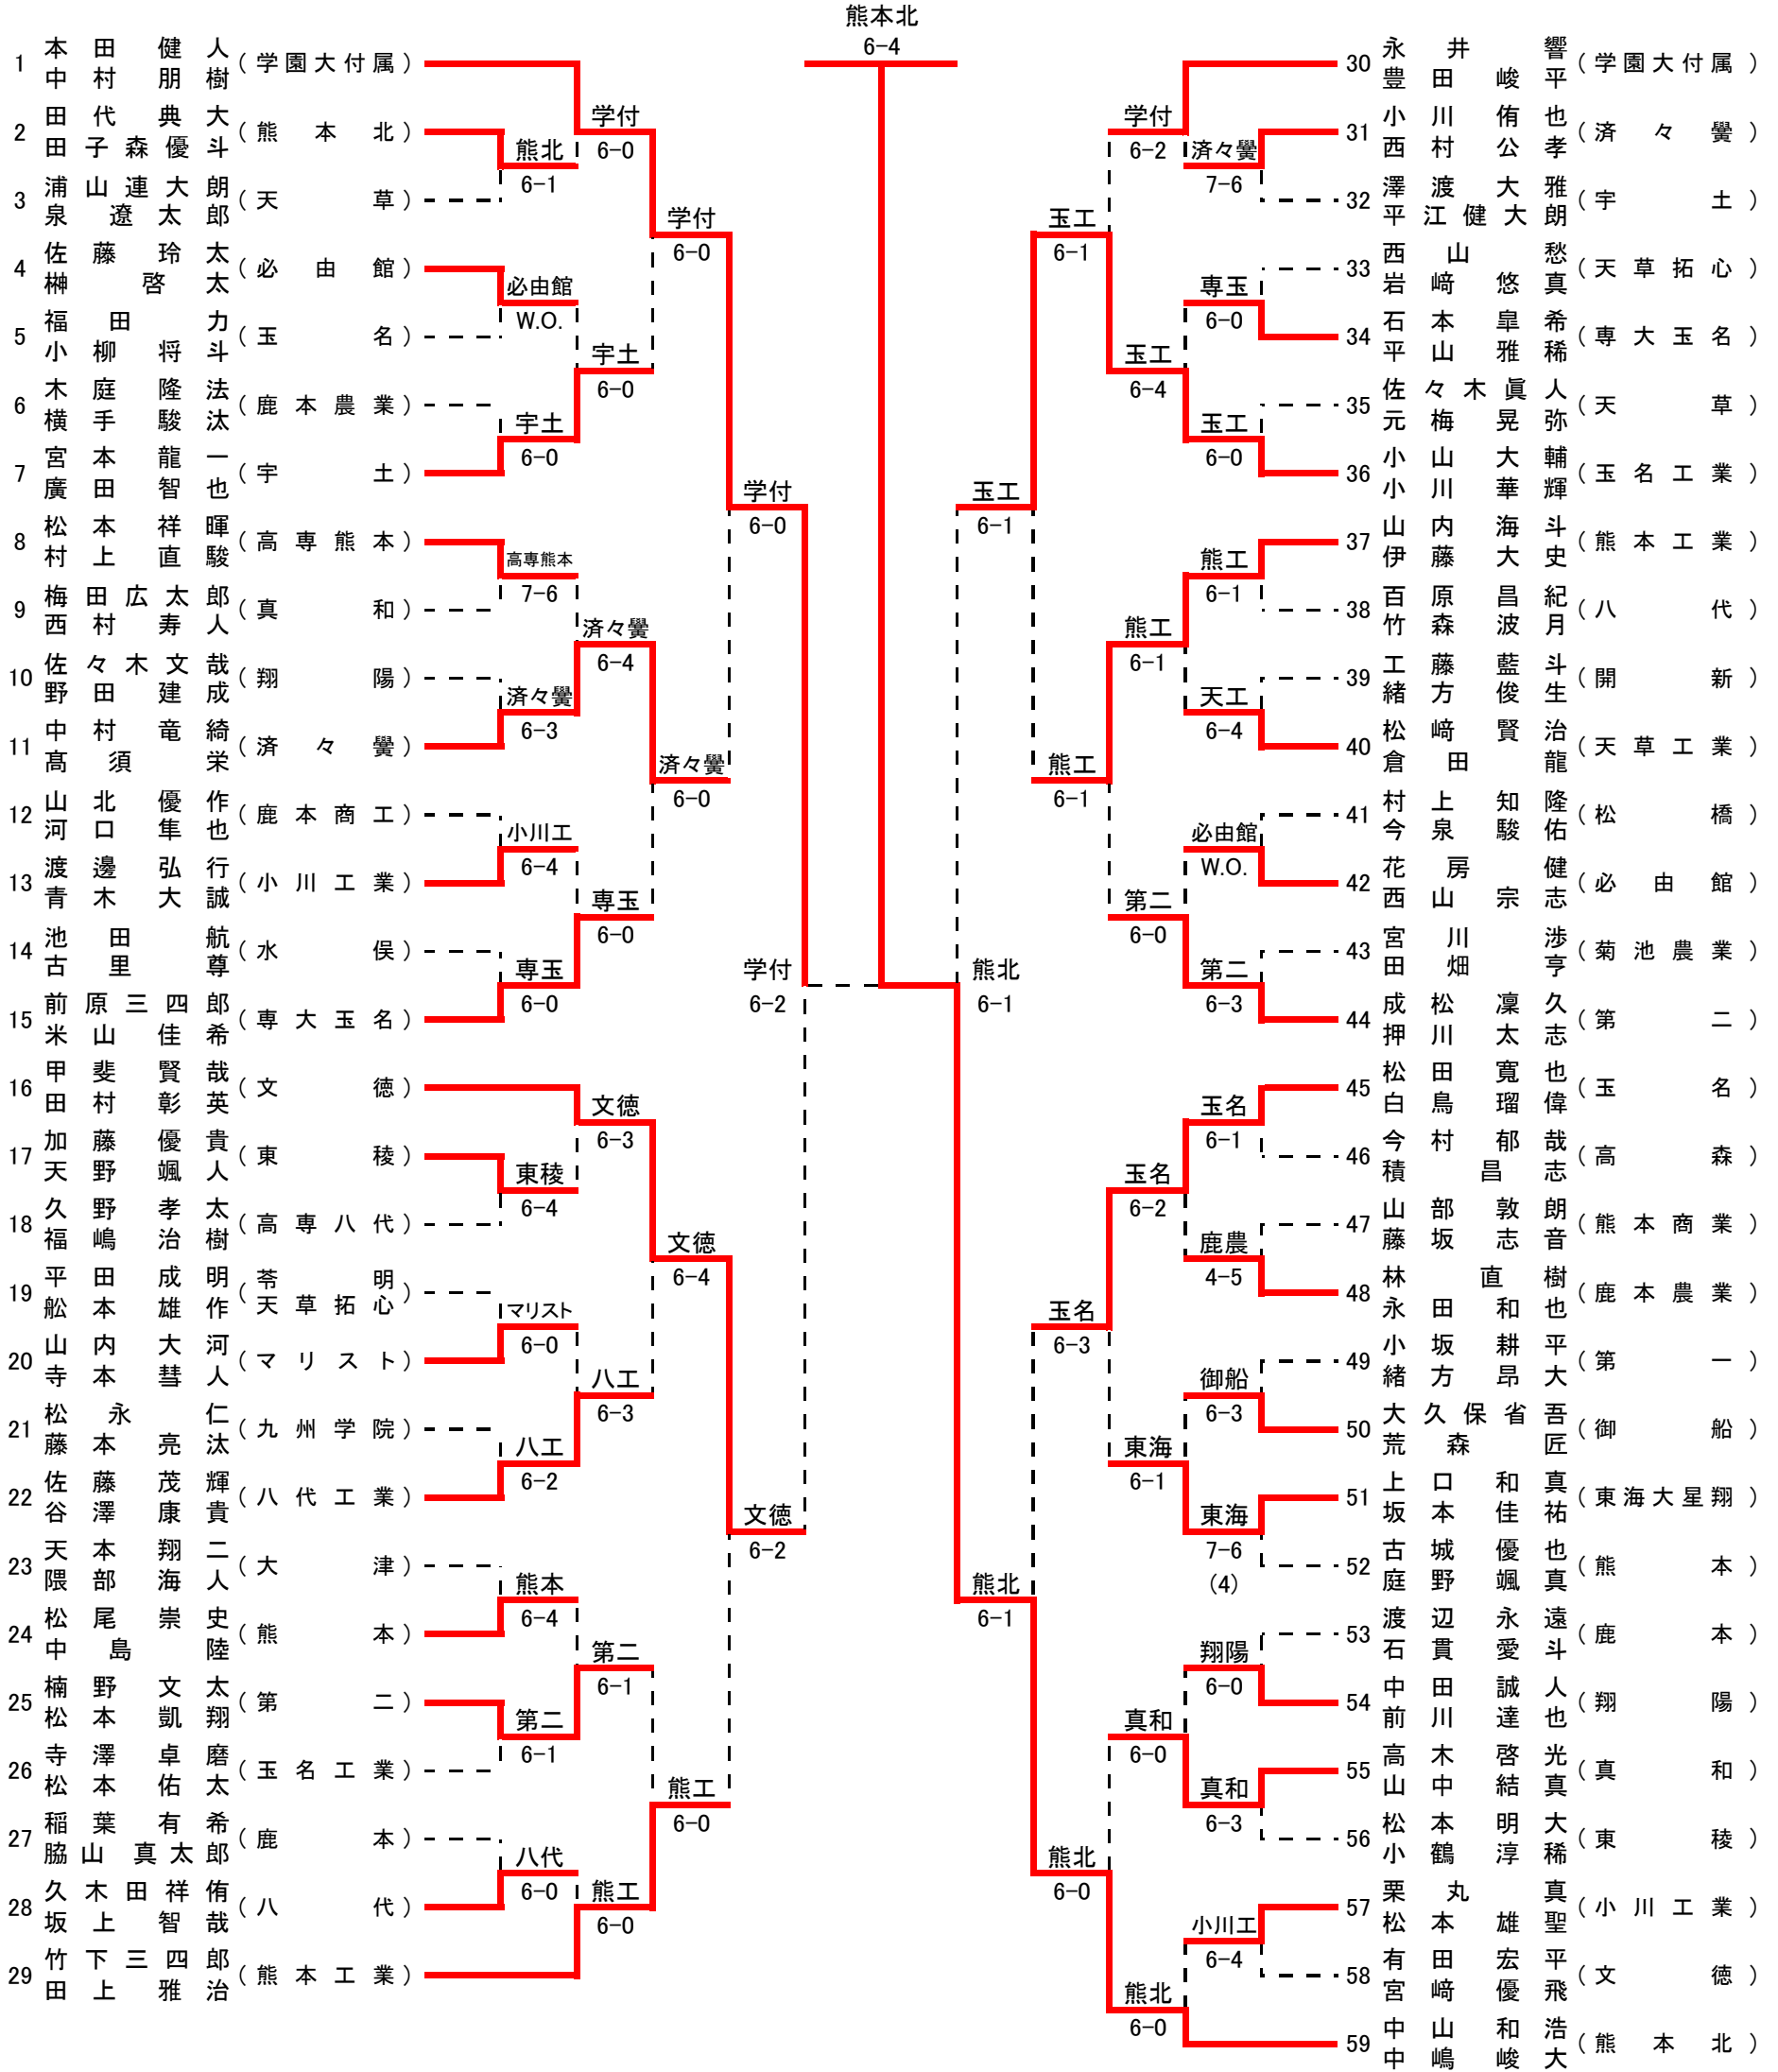

中 山 (熊本) 6-2
甲 斐 (文徳)

5位固定戦

中 嶋 (熊本) 7-6(3)
岸 (熊本) 橋本成 (玉名) 6-4

7位固定戦

中 嶋 (熊本) 6-3
橋本智 (玉名)

平成27年度 熊本県高等学校テニス新人大会

男子ダブルスNo.1

[シード順]