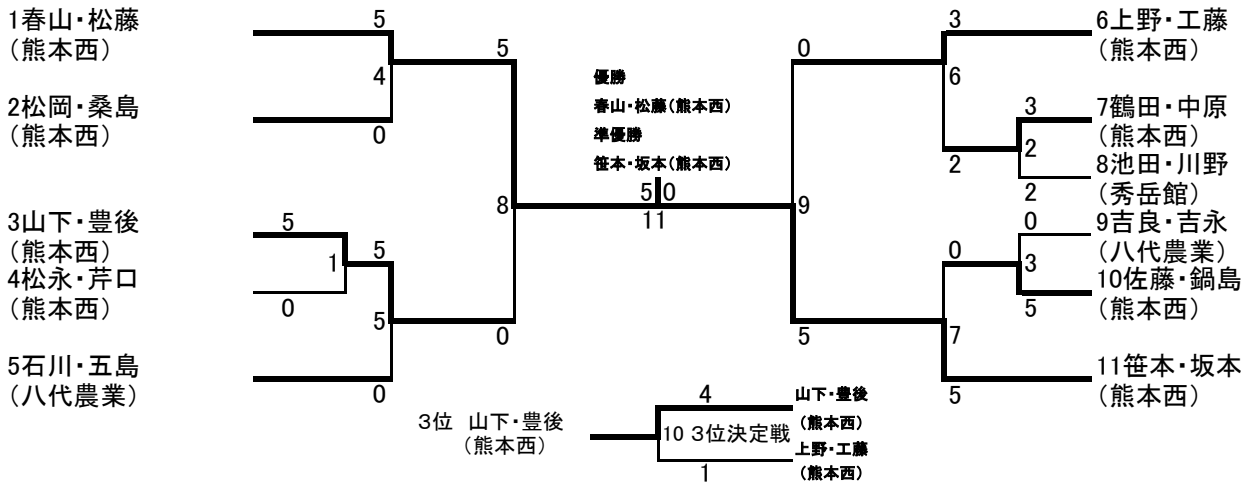

平成29年度 熊本県高等学校総合体育大会なぎなた競技

1 日 時 平成29年6月4日(日) 9:30~

2 会 場 熊本県立熊本西高等学校 体育館

演技競技

個人試合予選トーナメント

個人試合決勝リーグ

	1春山	2内田	3松藤	4北島	勝数	勝本数	順位
1春山	-	ス一本勝	コメ	延判3	3	4	1
2内田	ス一本勝	-	延メ	メ一本勝	1	1	3
3松藤	コメ	延メ	-	メ一本勝	0	0	4
4北島	延判3	メ一本勝	メ一本勝	-	2	2	2

試合順①1-4 ②2-3 ③1-3 ④2-4 ⑤2-1 ⑥3-4

団体試合

	1熊本西	2八農	勝数	勝者数	勝本数	順位
1熊本西	-	○ 10/5	○	5	10	1
2八農	× 0/0	-	×	0	0	2

熊本西 春山・松藤・上野・笹本・坂本・工藤・鍋島
八農 五島・石川・吉良・吉永・汐見

個人試合男子の部(公開競技)

団体試合スコア表

熊本西	先鋒	次鋒	中堅	副将	大将	勝者数	勝本数	勝敗
赤	春山	工藤	笹本	坂本	松藤	5	10	○
白					△	0	0	×
八農	五島 先鋒	石川 次鋒	吉永 中堅	汐見 副将	吉良 大将			