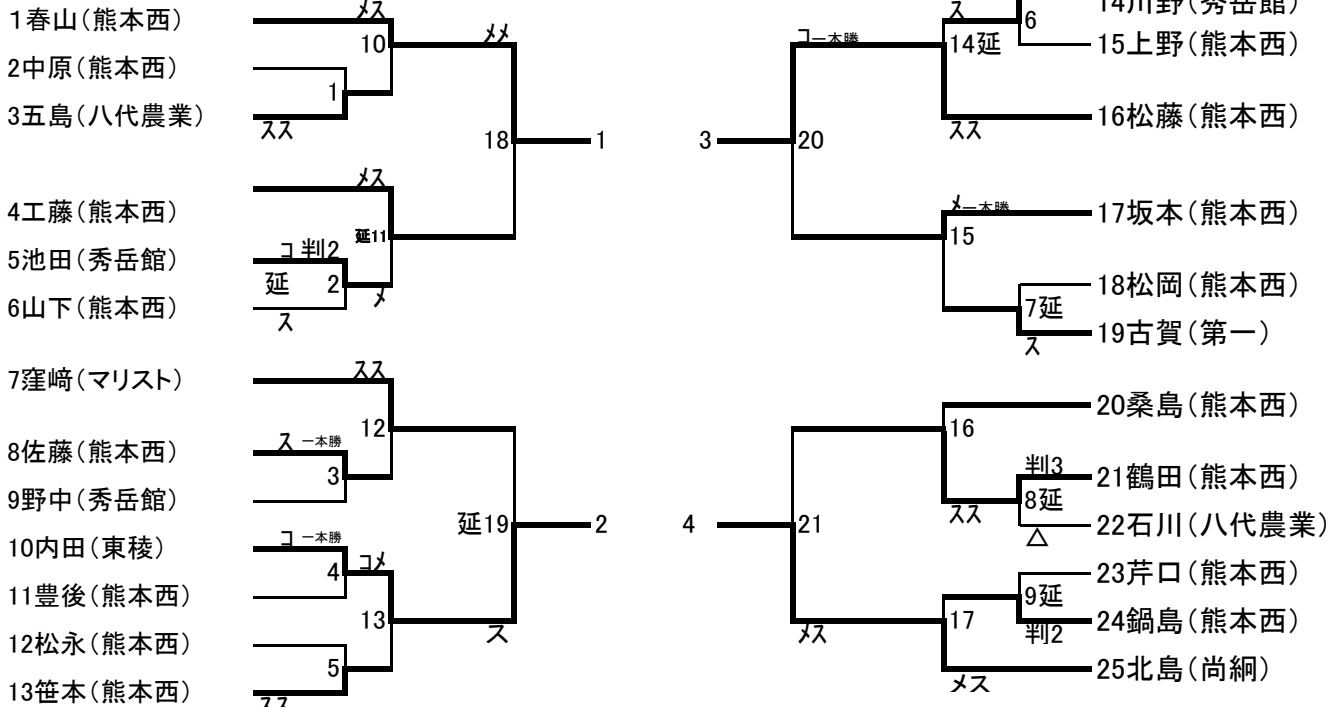

平成29年度 熊本県高等学校総合体育大会なぎなた競技

1 日 時 平成29年6月4日(日) 9:30~

2 会 場 熊本県立熊本西高等学校 体育館

演技競技

個人試合予選トーナメント

個人試合決勝リーグ

	1春山	2内田	3松藤	4北島	勝数	勝本数	順位
1春山	-	ス一本勝	コメ	延判3	3	4	1
2内田	ス一本勝	-	延メ	メ一本勝	1	1	3
3松藤	コメ	延メ	-	メ一本勝	0	0	4
4北島	延判3	メ一本勝	メ一本勝	-	2	2	2

試合順①1-4 ②2-3 ③1-3 ④2-4 ⑤2-1 ⑥3-4

団体試合

	1熊本西	2八農	勝数	勝者数	勝本数	順位
1熊本西	-	○ 10/5	○	5	10	1
2八農	× 0/0	-	×	0	0	2

熊本西 春山・松藤・上野・笹本・坂本・工藤・鍋島
八農 五島・石川・吉良・吉永・汐見

個人試合男子の部(公開競技)

団体試合スコア表

熊本西	先鋒	次鋒	中堅	副将	大将	勝者数	勝本数	勝敗
赤	春山	工藤	笹本	坂本	松藤	5	10	○
白					△	0	0	×
八農	五島 先鋒	石川 次鋒	吉永 中堅	汐見 副将	吉良 大将			