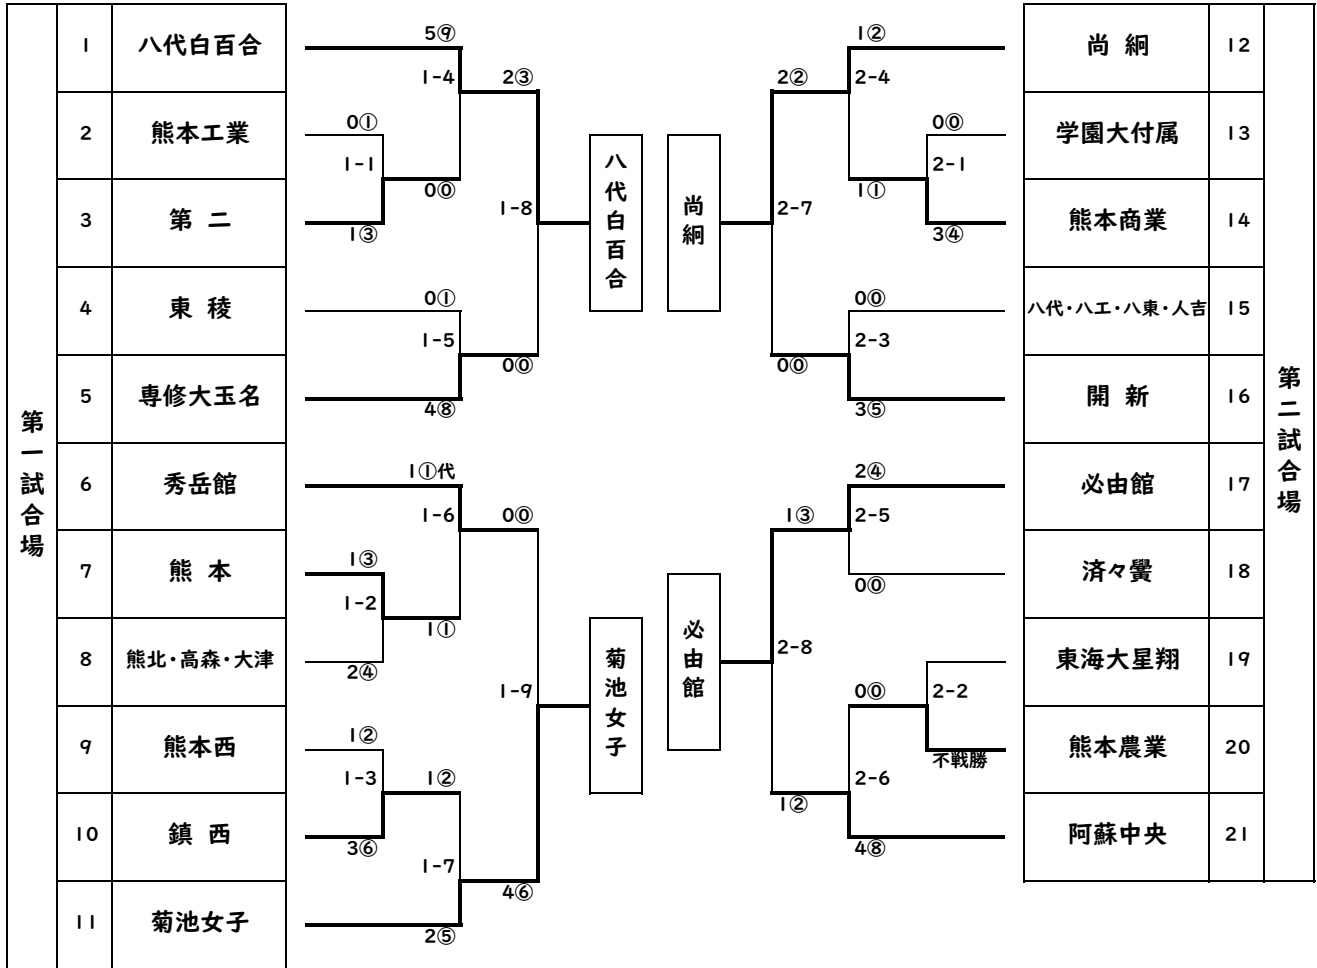

# 令和3年度熊本県下高等学校剣道大会 兼 第31回全国高等学校剣道選抜大会予選 男子団体

令和4年1月15日(土)  
山鹿市総合体育館

男子決勝リーグ戦

		熊本	九州学院	秀岳館	熊本西	勝数	負数	分	勝者数	本数	順位	
1	熊本	△	1 0	□	2 0	△	2 1	0	2	1	5	3
2	九州学院	○	6 3	○	5 3	○	6 4	3	0	10	17	1
3	秀岳館	□	2 0	△	0 0	△	2 1	0	2	1	4	4
4	熊本西	○	6 3	△	3 1	○	4 2	2	1	6	13	2

○=勝ち △=負け □=分け

令和3年度熊本県下高等学校剣道大会 兼  
第31回全国高等学校剣道選抜大会予選  
女子団体

令和4年1月16日(日)  
山鹿市総合体育館

女子決勝リーグ戦

		八代白百合	菊池女子	必由館	尚綱	勝数	負数	分	勝者数	本数	順位
1	八代白百合	△ 0/0	○ 3/3	□ 2/1	○ 2/2	2	0	1	6	7	1
2	菊池女子	△ 0/0	△ 1/0	△ 1/0	△ 1/0	0	3	0	0	2	4
3	必由館	□ 2/1	○ 3/1	△ 0/0	△ 0/0	1	1	1	2	5	3
4	尚綱	△ 1/1	○ 5/3	○ 1/1	△ 0/0	2	1	0	5	7	2