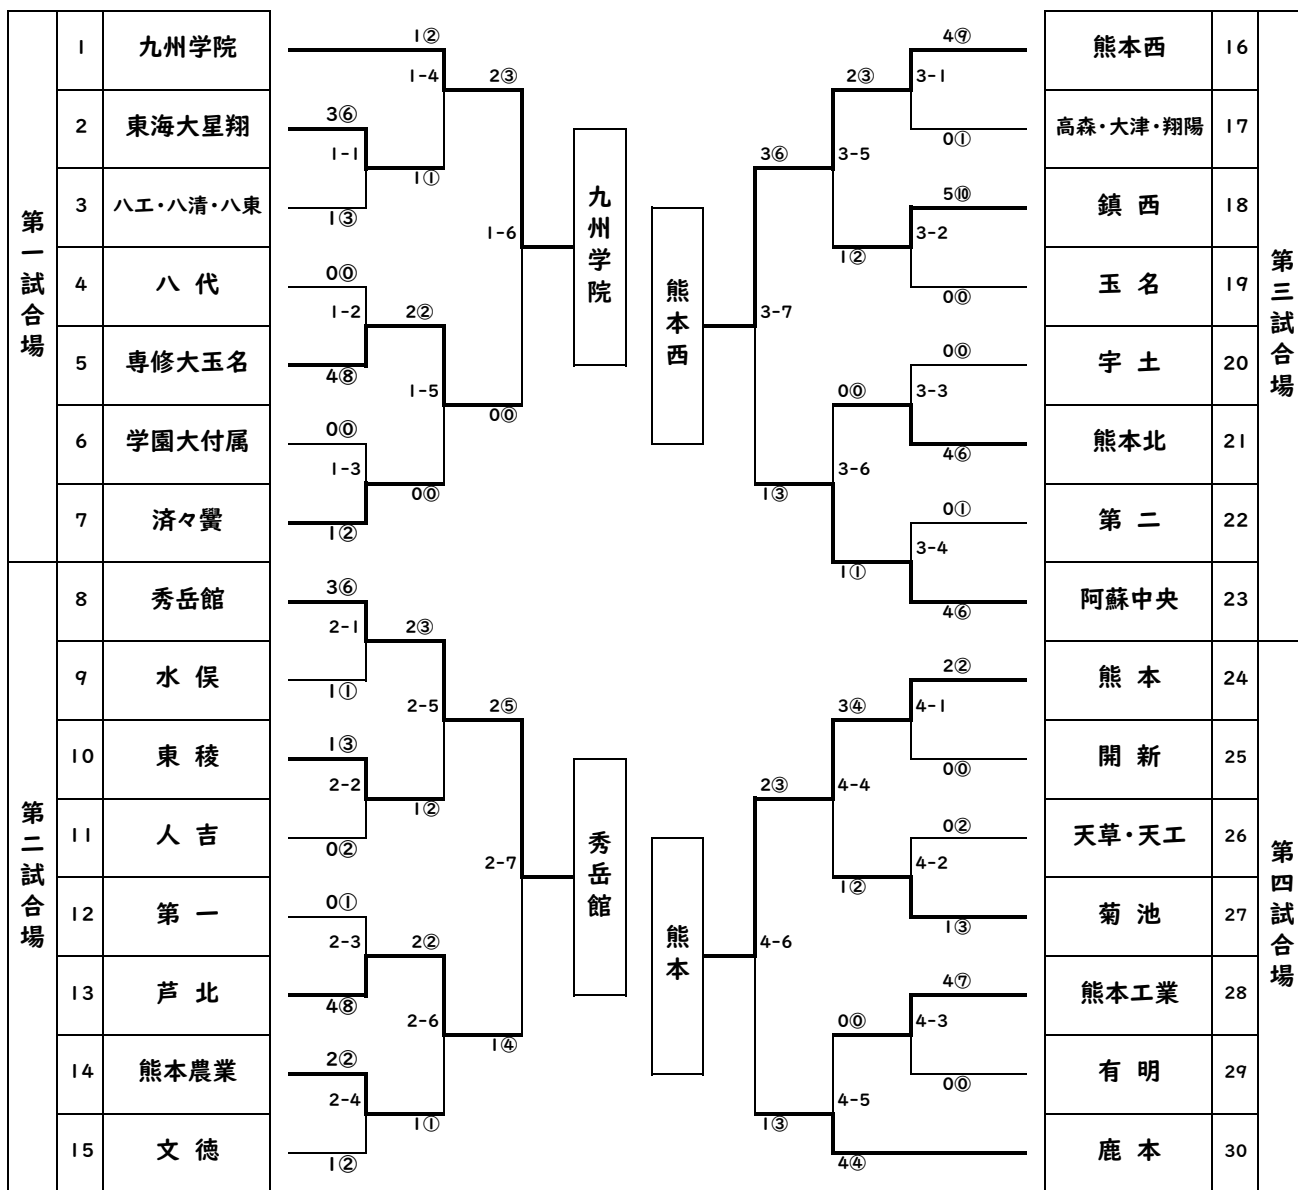

# 令和3年度熊本県下高等学校剣道大会 兼 第31回全国高等学校剣道選抜大会予選 男子団体

令和4年1月15日(土)  
山鹿市総合体育館

男子決勝リーグ戦

		熊本	九州学院	秀岳館	熊本西	勝数	負数	分	勝者数	本数	順位	
1	熊本	△	1 0	□	2 0	△	2 1	0	2	1	5	3
2	九州学院	○	6 3	○	5 3	○	6 4	3	0	10	17	1
3	秀岳館	□	2 0	△	0 0	△	2 1	0	2	1	4	4
4	熊本西	○	6 3	△	3 1	○	4 2	2	1	6	13	2

○=勝ち △=負け □=分け

令和3年度熊本県下高等学校剣道大会 兼  
第31回全国高等学校剣道選抜大会予選  
女子団体

令和4年1月16日(日)  
山鹿市総合体育館

女子決勝リーグ戦

		八代白百合	菊池女子	必由館	尚綱	勝数	負数	分	勝者数	本数	順位
1	八代白百合	△ 0/0	○ 3/3	□ 2/1	○ 2/2	2	0	1	6	7	1
2	菊池女子	△ 0/0	△ 1/0	△ 1/0	△ 1/0	0	3	0	0	2	4
3	必由館	□ 2/1	○ 3/1	△ 0/0	△ 0/0	1	1	1	2	5	3
4	尚綱	△ 1/1	○ 5/3	○ 1/1	△ 0/0	2	1	0	5	7	2