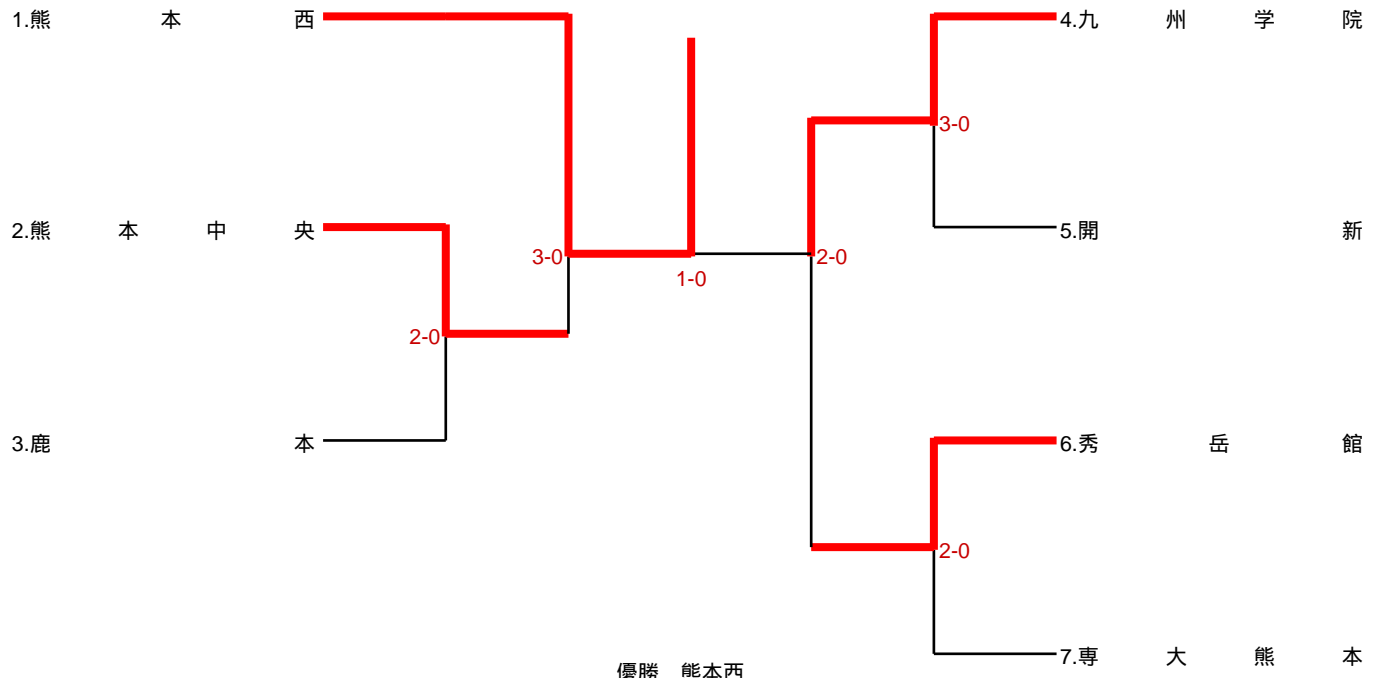

# 女子団体

優勝 熊本西  
2位 九州学院  
3位 秀岳館  
3位 熊本中央

順位決定戦  
熊本中央 0 - 2 秀岳館

# 男子団体