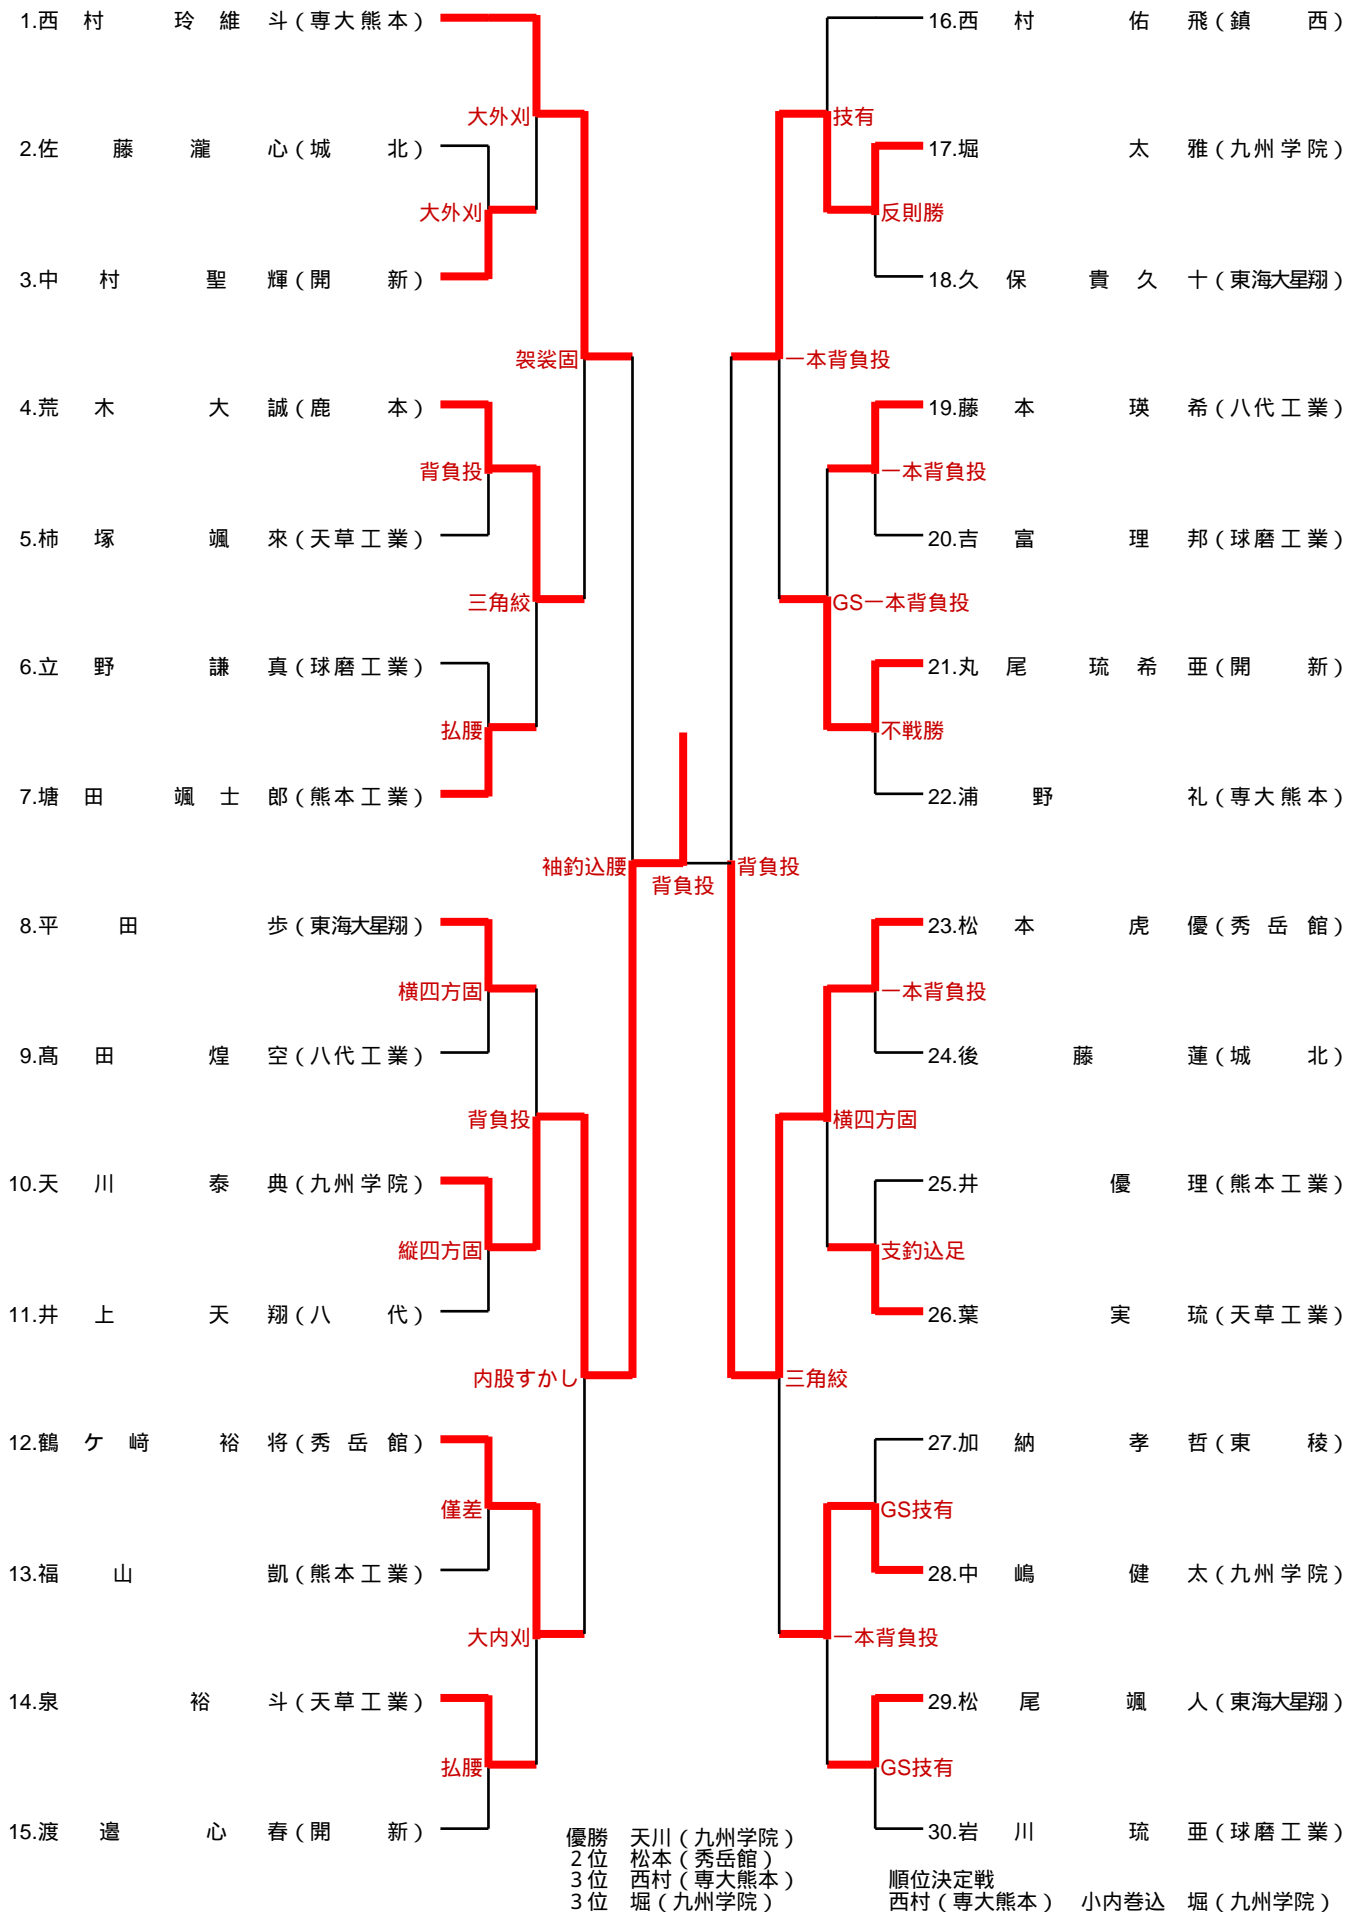

78kg超級

		1	2	3	勝 敗	順 位
		本島 花菜 (秀岳館)	牛谷 凜 (秀岳館)	中川 心 (熊本西)		
1	本島 花菜 (秀岳館)		○ 合技	○ GS反則勝	1勝1敗	1
2	牛谷 凜 (秀岳館)	△		△	2敗	3
3	中川 心 (熊本西)	△	○ 突込絞		2勝	2

60kg級