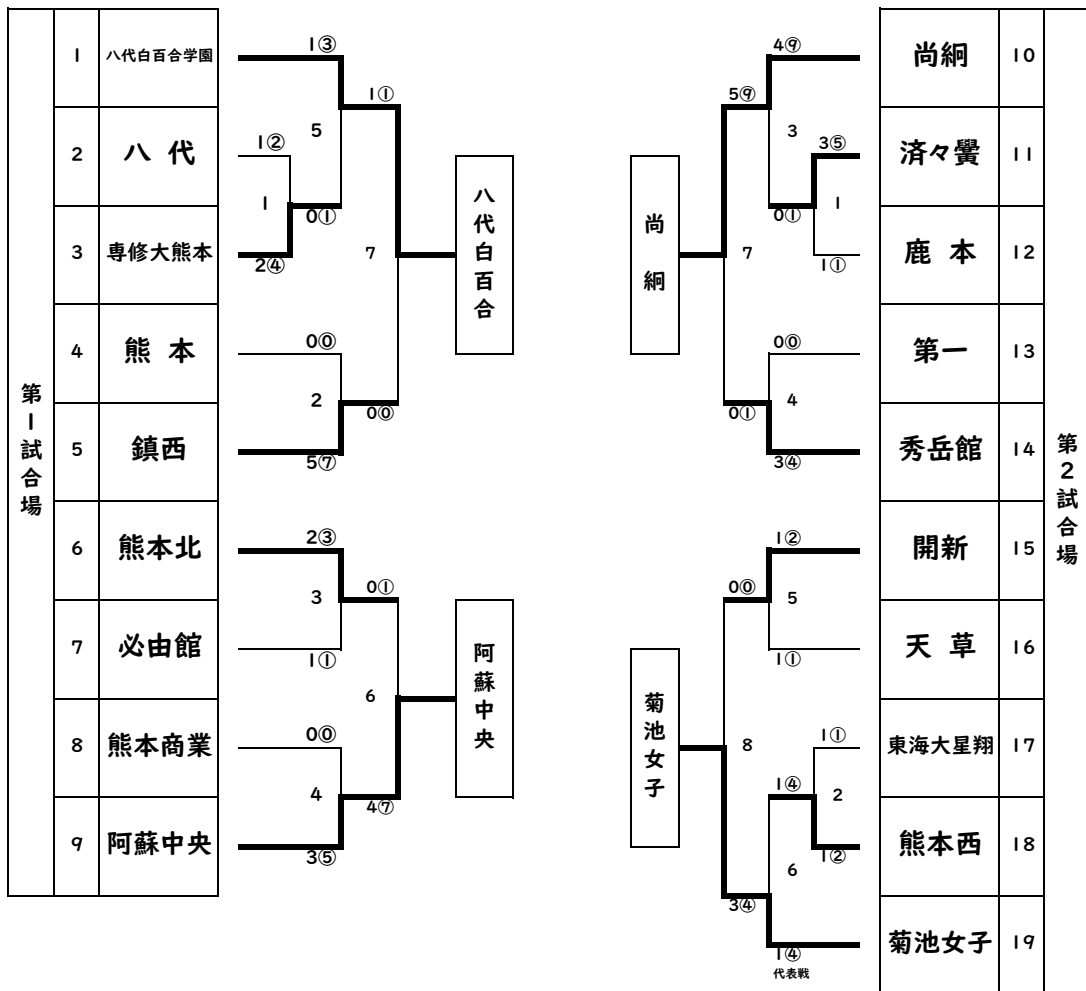

令和6年1月21日(日)

令和5年度県下高等学校剣道大会兼第33回全国高等学校選抜剣道大会県予選会 記録学校名( 東海大星翔 )

女子団体戦 決勝リーグ 3試合目 記録 第(2)試合場 記録者名( 緒方 )

学校名	先鋒	次鋒	中堅	副将	大将	代表戦	勝数	総本数	勝敗
菊池女子	中山	福地	後藤	山田	原		0	0	△
尚綱	ⓧ △	ⓧ	Ⓣ △		ⓧ×		4	5	○
	中村	北村	竹崎	上田	松波				

令和5年度熊本県下高等学校剣道大会兼第33回全国高等学校剣道選抜大会県予選会

令和6年1月21日曜日

山鹿市総合体育館

リーグ戦表

	八代白百合	菊池女子	尚 網	阿蘇中央	勝数	勝者数	総本数	順位
八代白百合	-	4/3	3/3	2/1	3	7	9	1
菊池女子	0/0	-	0/0	0/0	0	0	0	4
尚 網	0/0	5/4	-	2/2	2	6	7	2
阿蘇中央	1/1	6/5	0/0	-	1	6	7	3