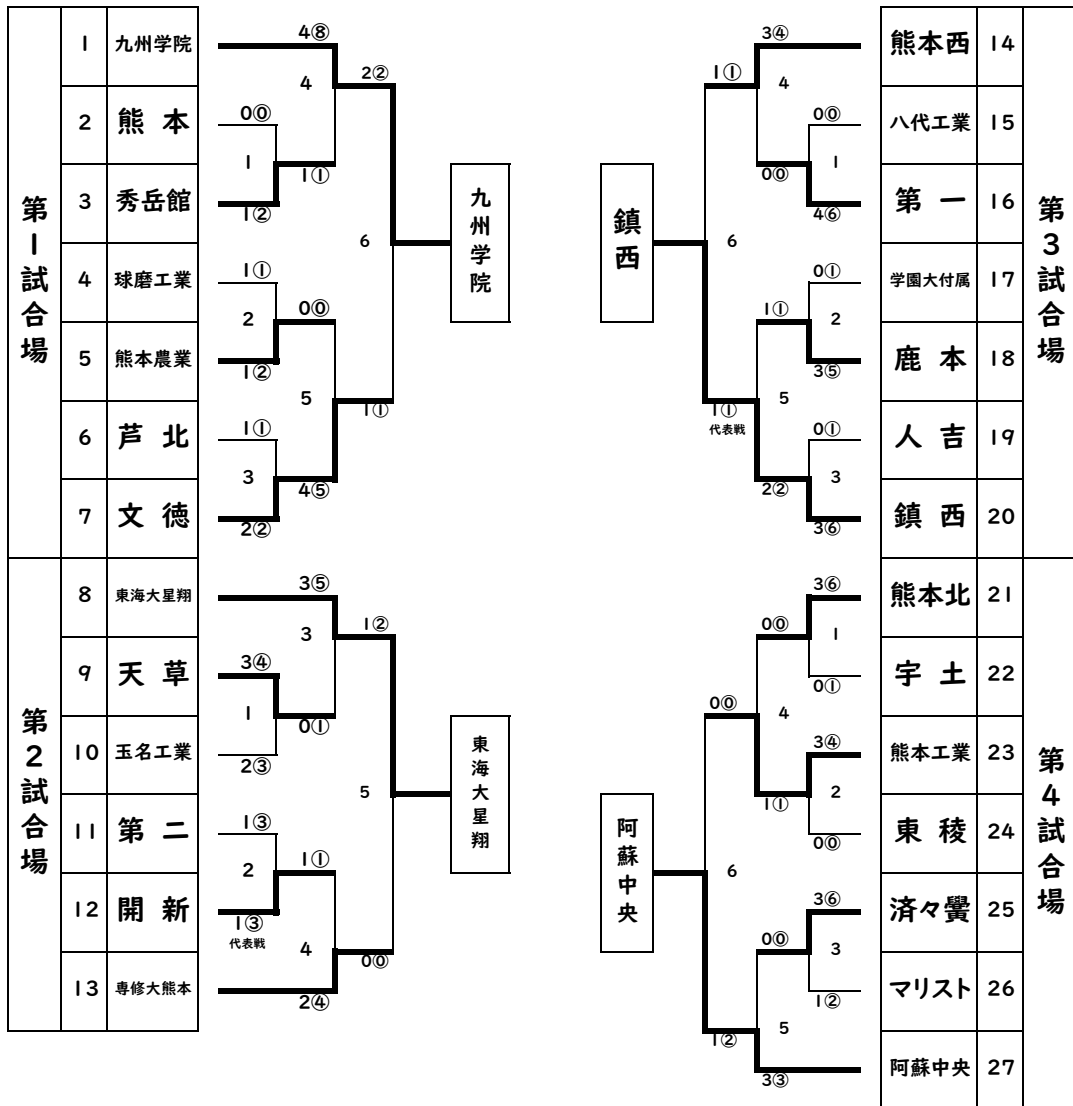

令和5年度熊本県下高等学校剣道大会兼第33回全国高等学校剣道選抜大会県予選会

令和6年1月20日 土曜日

山鹿市総合体育館

リーグ戦表

	九州学院	阿蘇中央	東海大星翔	鎮西	勝数	勝者数	総本数	順位
九州学院		$\frac{1}{1}$	$\frac{1}{1}$	$\frac{4}{3}$	2	5	6	1
阿蘇中央	$\frac{0}{0}$		$\frac{2}{1}$	$\frac{4}{2}$	2	3	6	2
東海大星翔	$\frac{1}{1}$	$\frac{1}{0}$		$\frac{2}{1}$	1	2	4	3
鎮西	$\frac{0}{0}$	$\frac{2}{1}$	$\frac{1}{0}$		0	1	3	4