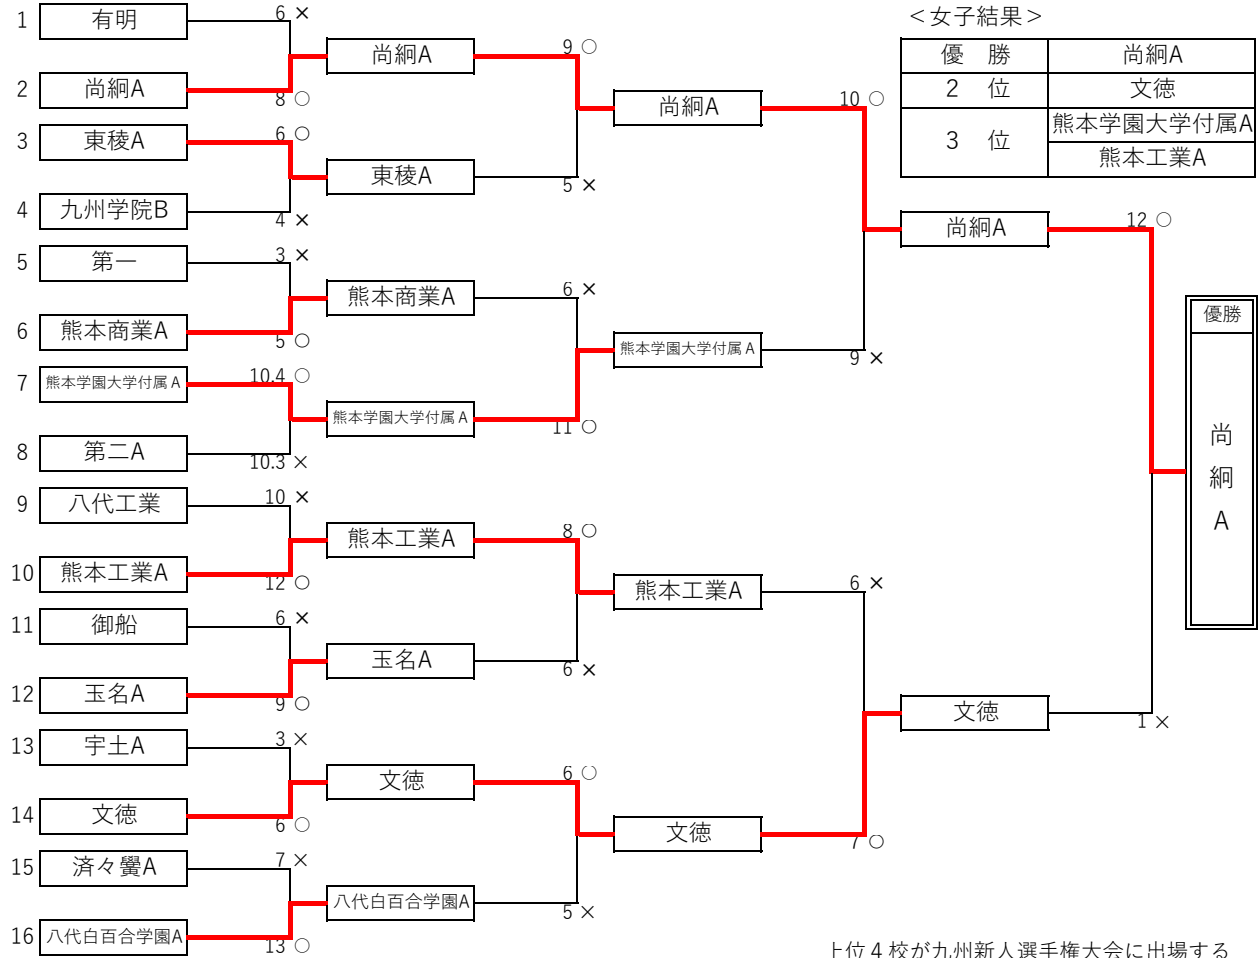

令和5年度熊本県高等学校弓道競技大会

第31回九州高等学校弓道新人選手権大会県予選

期日：令和5年9月30日（土）～10月1日（日）

会場：八代市弓道場

○女子団体決勝トーナメント

<女子結果>

優勝	尚綱A
2位	文徳
3位	熊本学園大学付属A 熊本工業A

○男子団体決勝トーナメント

<男子結果>

優勝	熊本学園大学付属A
2位	九州学院A
3位	八代工業A 水俣

令和5年度熊本県高等学校弓道競技大会

第31回九州高等学校弓道新人選手権大会県予選

○女子個人準決勝・決勝

番号	学校名	選手名	学年	準決勝					決勝								順位	決定法			
				1	2	3	4	小計	1	2	3	4	5	6	7	8					
1	秀岳館	高瀬 乃愛	2	×	×	×	○	1													
2	第二 A	大倉 仁子	2	×	×	×	○	1													
3	御船	佐渡 溜花	2	○	○	×	×	2													
4	玉名 B	田上 真帆	2	×	×	○	×	1													
5	球磨中央	吉村 綸華	2	×	○	○	×	2												6位	遠近
6	尚綱 A	西道 紗英	2	×	×	○	○	2												5位	遠近
7	宇土 B	藤井 玲美	1	×	○	×	×	1													
8	有明	倉田 葵	2	×	×	×	×	0													
9	翔陽	宇野 奈那海	2	×	×	×	×	0													
10	阿蘇中央	松村 涼亜羅	1	×	○	×	○	2													
11	八代白百合学園A	堤 紫穂	2	×	×	○	×	1													
12	八代白百合学園A	右谷 安寿	2	○	×	○	×	2													
13	水俣 A	生嶋 音羽	2	×	×	×	×	0													
14	慶誠 A	塚本 夢瑠	2	×	○	○	×	2												3位	遠近
15	玉名 A	上野 菜奈乃	2	×	○	×	×	1													
16	玉名 A	松岡 優奈	2	×	×	○	○	2												4位	遠近
17	熊本学園大学付属A	山本 麻央	1	×	○	×	×	1													
18	熊本学園大学付属A	中島 有里	2	○	×	○	○	3	○											優勝	射詰
19	宇土 A	内山 亜優	2	×	×	○	○	2													
20	宇土 A	楠田 蒼衣	2	○	×	○	○	3	×											2位	射詰
21	熊本商業 A	池田 香帆	1	×	×	○	×	1													

準決勝において3中以上が決勝進出

上位3名が九州新人選手権大会に出場する