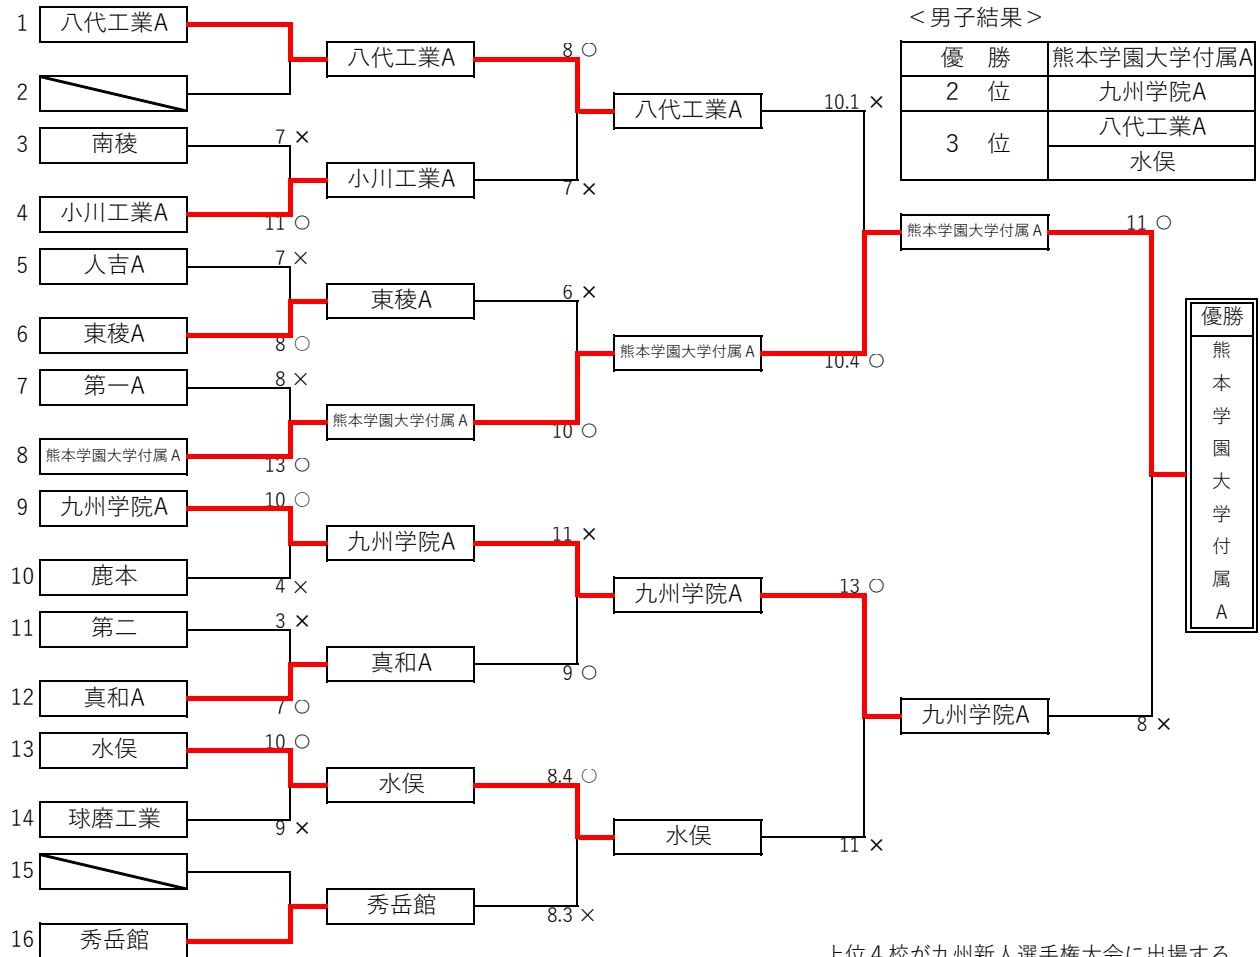

令和5年度熊本県高等学校弓道競技大会

第31回九州高等学校弓道新人選手権大会県予選

期日：令和5年9月30日（土）～10月1日（日）

会場：八代市弓道場

○女子団体決勝トーナメント

<女子結果>

優勝	尚綱A
2位	文徳
3位	熊本学園大学付属A 熊本工業A

○男子団体決勝トーナメント

<男子結果>

優勝	熊本学園大学付属A
2位	九州学院A
3位	八代工業A 水俣

令和5年度熊本県高等学校弓道競技大会

第31回九州高等学校弓道新人選手権大会県予選

○女子個人準決勝・決勝

番号	学校名	選手名	学年	準決勝					決勝								順位	決定法			
				1	2	3	4	小計	1	2	3	4	5	6	7	8					
1	秀岳館	高瀬 乃愛	2	×	×	×	○	1													
2	第二 A	大倉 仁子	2	×	×	×	○	1													
3	御船	佐渡 溜花	2	○	○	×	×	2													
4	玉名 B	田上 真帆	2	×	×	○	×	1													
5	球磨中央	吉村 綸華	2	×	○	○	×	2												6位	遠近
6	尚綱 A	西道 紗英	2	×	×	○	○	2												5位	遠近
7	宇土 B	藤井 玲美	1	×	○	×	×	1													
8	有明	倉田 葵	2	×	×	×	×	0													
9	翔陽	宇野 奈那海	2	×	×	×	×	0													
10	阿蘇中央	松村 涼亜羅	1	×	○	×	○	2													
11	八代白百合学園A	堤 紫穂	2	×	×	○	×	1													
12	八代白百合学園A	右谷 安寿	2	○	×	○	×	2													
13	水俣 A	生嶋 音羽	2	×	×	×	×	0													
14	慶誠 A	塚本 夢瑠	2	×	○	○	×	2												3位	遠近
15	玉名 A	上野 菜奈乃	2	×	○	×	×	1													
16	玉名 A	松岡 優奈	2	×	×	○	○	2												4位	遠近
17	熊本学園大学付属A	山本 麻央	1	×	○	×	×	1													
18	熊本学園大学付属A	中島 有里	2	○	×	○	○	3	○											優勝	射詰
19	宇土 A	内山 亜優	2	×	×	○	○	2													
20	宇土 A	楠田 蒼衣	2	○	×	○	○	3	×											2位	射詰
21	熊本商業 A	池田 香帆	1	×	×	○	×	1													

準決勝において3中以上が決勝進出

上位3名が九州新人選手権大会に出場する