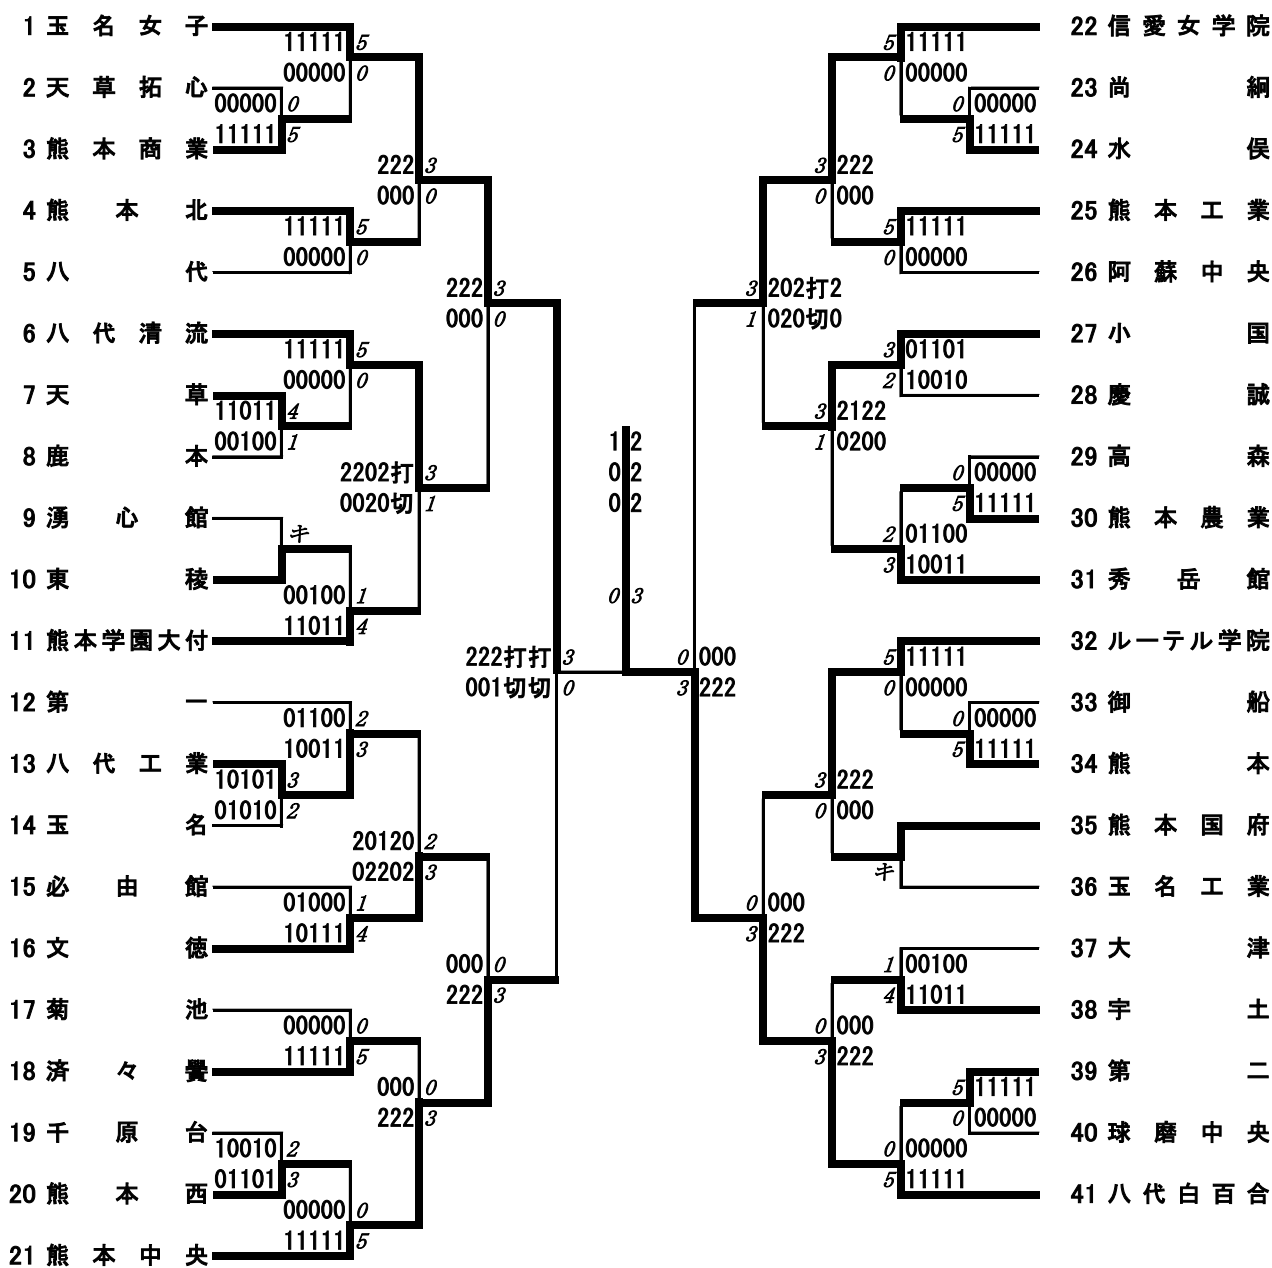

令和5年度 新人戦：バドミントン：男子 学校対抗戦

名前の赤色はベスト8

決勝戦：八代東 ③ 対 0 熊本学園大付
 3位決定戦：文徳 ③ 対 1 九州学院

男子団体T

準決勝	47	八代東	③	-	0	九州学院
	複1	齊藤 礼 緒方 煌	②	21 - 12 21 - 8	0	益田 陽翔 高根 颯太
	複2	上西 孝明 小西 裕翔	②	21 - 13 21 - 10	0	古閑 大遥 柏丸 慶大
	単1	鈴木 悠史	②	21 - 4 21 - 7	0	神代 大我
	単2	齊藤 礼		-		益田 陽翔
	単3	緒方 煌		-		佐川 陽
準決勝	48	熊本学園大付	③	-	0	文徳
	複1	天方 蒼太 西村 武	②	21 - 7 21 - 19	0	浦田 昊 日野 遥斗
	複2	熊谷 翼 鬼塚 琉誓	②	21 - 11 21 - 10	0	土井 瑞己 山部 裕人
	単1	小平 隼太郎	②	16 - 21 21 - 15 21 - 12	1	村崎 翔吾
	単2	熊谷 翼		-		浦田 昊
単3	天方 蒼太		-		日野 遥斗	
決勝	49	八代東	③	-	0	熊本学園大付
	複1	齊藤 礼 緒方 煌	②	21 - 12 21 - 9	0	天方 蒼太 西村 武
	複2	上西 孝明 小西 裕翔	②	21 - 19 24 - 22	0	熊谷 翼 鬼塚 琉誓
	単1	鈴木 悠史	②	21 - 12 21 - 9	0	小平 隼太郎
	単2	齊藤 礼		-		熊谷 翼
単3	緒方 煌		-		天方 蒼太	
3位決定	50	文徳	③	-	1	九州学院
	複1	浦田 昊 日野 遥斗	0	20 - 22 11 - 21	②	益田 陽翔 高根 颯太
	複2	村崎 翔吾 土井 瑞己	②	21 - 18 21 - 5	0	古閑 大遥 柏丸 慶大
	単1	山部 裕人	②	21 - 14 21 - 18	0	神代 大我
	単2	日野 遥斗	②	21 - 16 22 - 20	0	益田 陽翔
	単3	浦田 昊		24 - 22 20 - 12		佐川 陽

令和5年度 新人戦：バドミントン：女子 学校対抗戦

名前の赤色はベスト8

決勝戦： 八代白百合 ③対0 玉名女子
 3位決定戦： 熊本中央 ③対1 信愛女学院

女子団体T

準決勝	38	玉名女子	③	-	0	熊本中央
	複1	西田 陽菜 橋本 日和	②	21 - 6 21 - 15	0	坂本 虹七 東 愛華
	複2	長塩 明奈 塩山 あさひ	②	21 - 11 21 - 14	0	原田 依露 谷口 みづき
	単1	淀川 愛華	②	21 - 18 17 - 21 21 - 15	1	清崎 美柚
	単2	長塩 明奈		10 - 3 - -		坂本 虹七
	単3	塩山 あさひ		8 - 5 - -		原田 依露
準決勝	39	八代白百合	③	-	0	信愛女学院
	複1	篠原 心花 長野 心美	②	21 - 18 21 - 19	0	岡部 真希 岡部 美輝
	複2	岡田 鳳花 野山 華暖	②	21 - 9 21 - 11	0	牛島 花菜 黒田 朱莉
	単1	工藤 桃華	②	21 - 6 21 - 8	0	門脇 伊咲
	単2	岡田 鳳花		- - -		牛島 花菜
	単3	篠原 心花		- - -		岡部 美輝
決勝	40	八代白百合	③	-	0	玉名女子
	複1	岡田 鳳花 野山 華暖	②	15 - 21 21 - 18 21 - 17	1	長塩 明奈 塩山 あさひ
	複2	篠原 心花 長野 心美	②	21 - 15 21 - 17	0	西田 陽菜 橋本 日和
	単1	工藤 桃華	②	22 - 20 21 - 13	0	淀川 愛華
	単2	岡田 鳳花		- - -		塩山 あさひ
	単3	篠原 心花		- - -		長塩 明奈
3位決定	41	熊本中央	③	-	1	信愛女学院
	複1	原田 依露 谷口 みづき	②	15 - 21 21 - 17 21 - 16	1	岡部 真希 岡部 美輝
	複2	坂本 虹七 清崎 美柚	②	24 - 22 21 - 18	0	門脇 伊咲 白川 釉菜
	単1	東 愛華	0	4 - 21 9 - 21	②	牛島 花菜
	単2	原田 依露	②	21 - 15 21 - 19	0	岡部 美輝
	単3	清崎 美柚		18 - 21 17 - 16		岡部 真希