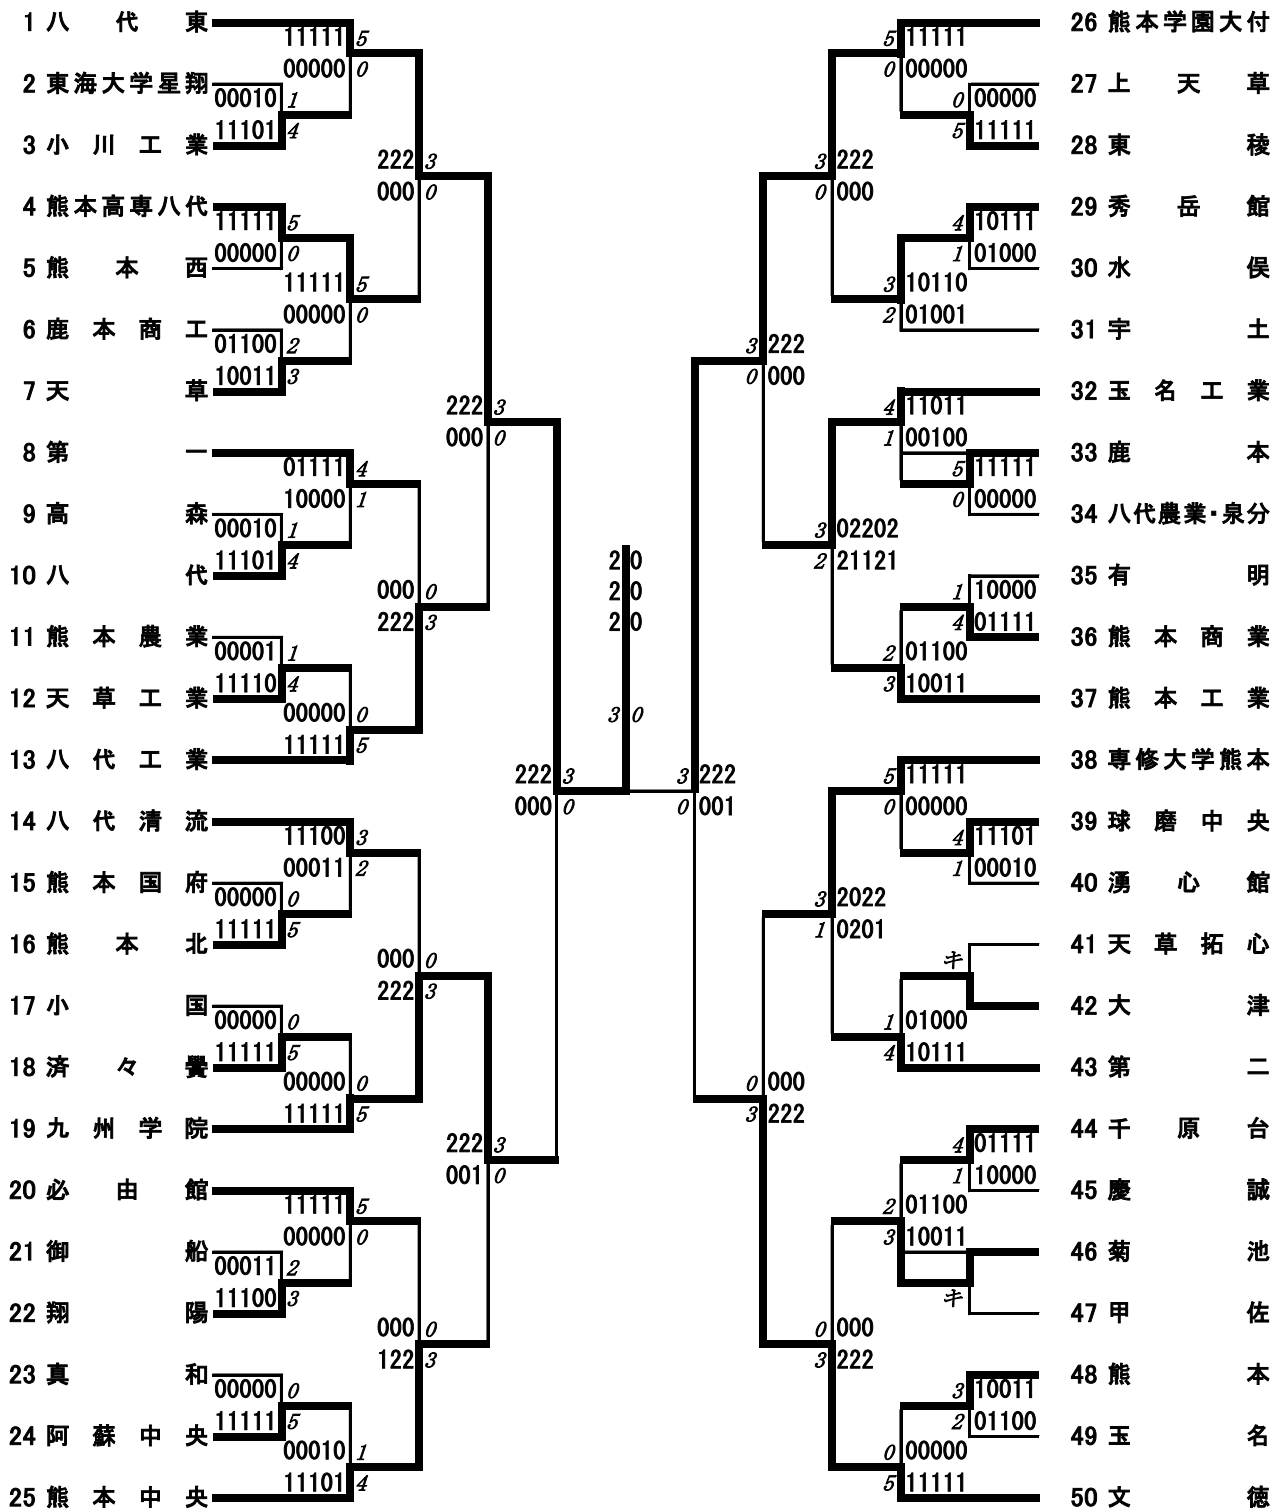

令和5年度 新人戦：バドミントン：男子 学校対抗戦

名前の赤色はベスト8

決勝戦：八代東 ③ 対 0 熊本学園大付
 3位決定戦：文徳 ③ 対 1 九州学院

男子団体T

準決勝	47	八代東	③	-	0	九州学院
	複1	齊藤 礼 緒方 煌	②	21 - 12 21 - 8	0	益田 陽翔 高根 颯太
	複2	上西 孝明 小西 裕翔	②	21 - 13 21 - 10	0	古閑 大遥 柏丸 慶大
	単1	鈴木 悠史	②	21 - 4 21 - 7	0	神代 大我
	単2	齊藤 礼		-		益田 陽翔
	単3	緒方 煌		-		佐川 陽
準決勝	48	熊本学園大付	③	-	0	文徳
	複1	天方 蒼太 西村 武	②	21 - 7 21 - 19	0	浦田 昊 日野 遥斗
	複2	熊谷 翼 鬼塚 琉誓	②	21 - 11 21 - 10	0	土井 瑞己 山部 裕人
	単1	小平 隼太郎	②	16 - 21 21 - 15 21 - 12	1	村崎 翔吾
	単2	熊谷 翼		-		浦田 昊
単3	天方 蒼太		-		日野 遥斗	
決勝	49	八代東	③	-	0	熊本学園大付
	複1	齊藤 礼 緒方 煌	②	21 - 12 21 - 9	0	天方 蒼太 西村 武
	複2	上西 孝明 小西 裕翔	②	21 - 19 24 - 22	0	熊谷 翼 鬼塚 琉誓
	単1	鈴木 悠史	②	21 - 12 21 - 9	0	小平 隼太郎
	単2	齊藤 礼		-		熊谷 翼
単3	緒方 煌		-		天方 蒼太	
3位決定	50	文徳	③	-	1	九州学院
	複1	浦田 昊 日野 遥斗	0	20 - 22 11 - 21	②	益田 陽翔 高根 颯太
	複2	村崎 翔吾 土井 瑞己	②	21 - 18 21 - 5	0	古閑 大遥 柏丸 慶大
	単1	山部 裕人	②	21 - 14 21 - 18	0	神代 大我
	単2	日野 遥斗	②	21 - 16 22 - 20	0	益田 陽翔
	単3	浦田 昊		24 - 22 20 - 12		佐川 陽

令和5年度 新人戦：バドミントン：女子 学校対抗戦

名前の赤色はベスト8

決勝戦： 八代白百合 ③対0 玉名女子
 3位決定戦： 熊本中央 ③対1 信愛女学院

女子団体T

準決勝	38	玉名女子	③	-	0	熊本中央
	複1	西田 陽菜 橋本 日和	②	21 - 6 21 - 15	0	坂本 虹七 東 愛華
	複2	長塩 明奈 塩山 あさひ	②	21 - 11 21 - 14	0	原田 依露 谷口 みづき
	単1	淀川 愛華	②	21 - 18 17 - 21 21 - 15	1	清崎 美柚
	単2	長塩 明奈		10 - 3 - -		坂本 虹七
	単3	塩山 あさひ		8 - 5 - -		原田 依露
準決勝	39	八代白百合	③	-	0	信愛女学院
	複1	篠原 心花 長野 心美	②	21 - 18 21 - 19	0	岡部 真希 岡部 美輝
	複2	岡田 鳳花 野山 華暖	②	21 - 9 21 - 11	0	牛島 花菜 黒田 朱莉
	単1	工藤 桃華	②	21 - 6 21 - 8	0	門脇 伊咲
	単2	岡田 鳳花		- - -		牛島 花菜
	単3	篠原 心花		- - -		岡部 美輝
決勝	40	八代白百合	③	-	0	玉名女子
	複1	岡田 鳳花 野山 華暖	②	15 - 21 21 - 18 21 - 17	1	長塩 明奈 塩山 あさひ
	複2	篠原 心花 長野 心美	②	21 - 15 21 - 17	0	西田 陽菜 橋本 日和
	単1	工藤 桃華	②	22 - 20 21 - 13	0	淀川 愛華
	単2	岡田 鳳花		- - -		塩山 あさひ
	単3	篠原 心花		- - -		長塩 明奈
3位決定	41	熊本中央	③	-	1	信愛女学院
	複1	原田 依露 谷口 みづき	②	15 - 21 21 - 17 21 - 16	1	岡部 真希 岡部 美輝
	複2	坂本 虹七 清崎 美柚	②	24 - 22 21 - 18	0	門脇 伊咲 白川 釉菜
	単1	東 愛華	0	4 - 21 9 - 21	②	牛島 花菜
	単2	原田 依露	②	21 - 15 21 - 19	0	岡部 美輝
	単3	清崎 美柚		18 - 21 17 - 16		岡部 真希