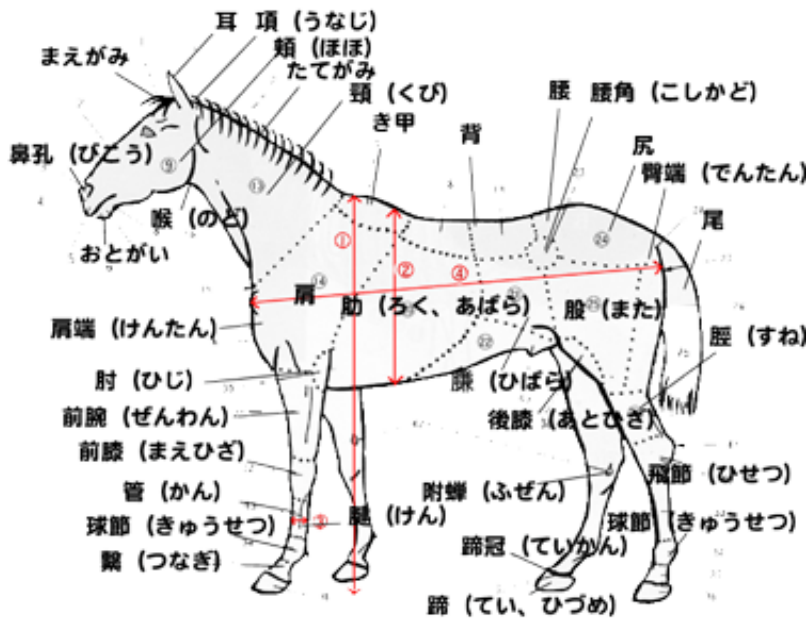

令和5年度 熊本県高等学校体育連盟 馬術競技新人大会

期 日 令和5年11月4日(土) ~ 11月5日(日)
会 場 熊本県立菊池農業高等学校 馬術競技場

プログラム・出番表 (インスタ)

KUMAMOTO.BAJUTSU

ライブ配信 (YouTube)

主 催	熊本県高等学校体育連盟 熊本県教育委員会
主 管	熊本県高等学校馬術専門部
後 援	熊本県馬術連盟
大会本部	熊本市東区平山町2776番地 熊本県民総合運動公園陸上競技場内 熊本県高等学校体育連盟事務局 TEL 096-285-1541 FAX 096-285-1542