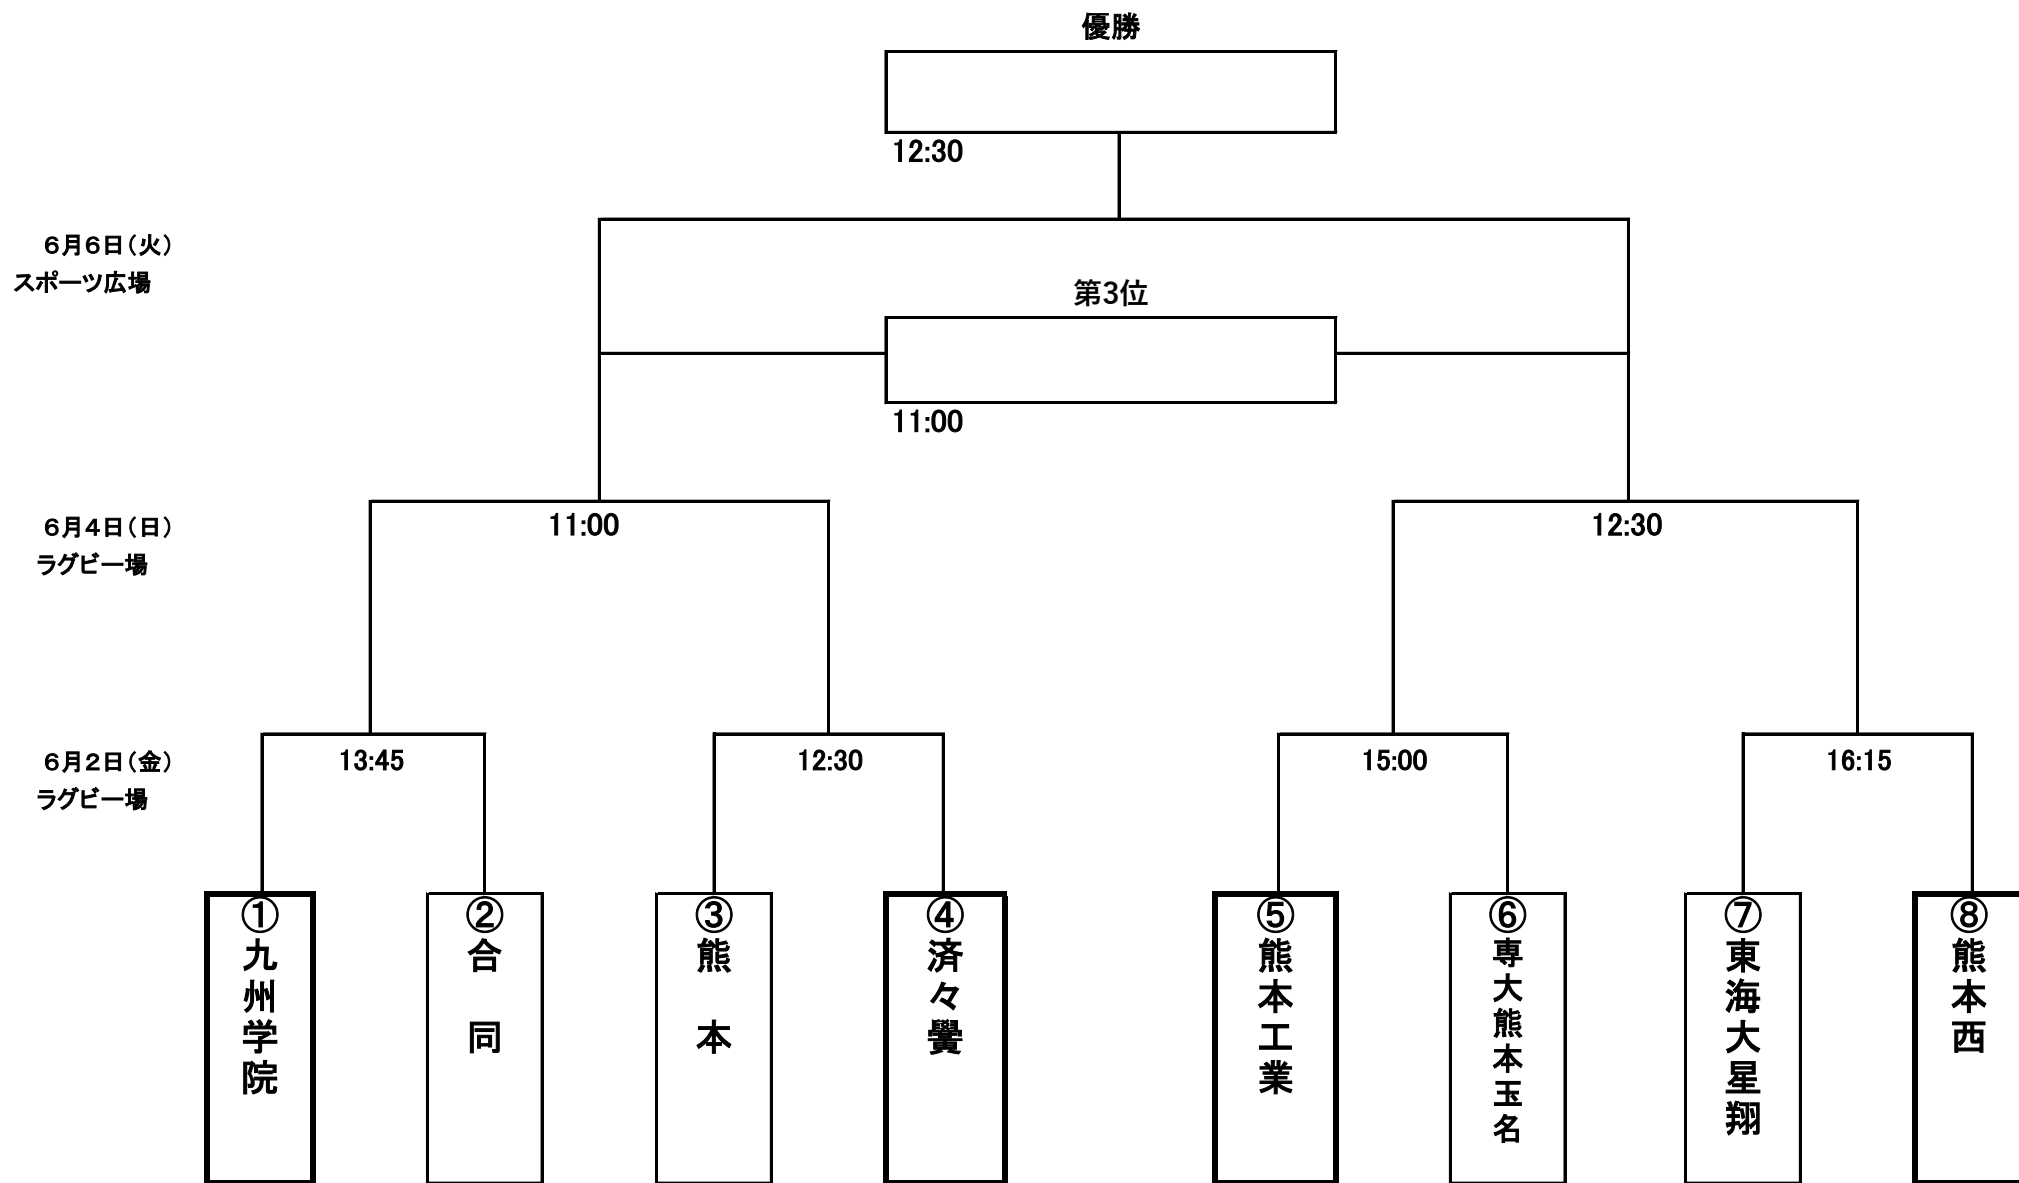

令和5年度熊本県高等学校総合体育大会ラグビーフットボール競技大会

会場: 熊本県民総合運動公園スポーツ広場 ・ ラグビー場

* 1.①④⑤⑧四角ケイ太線囲みはシード校(第一:九州学院 第二:熊本西 第三:熊本工業 第四:済々黉)

* 2.合同チーム(第二/東稜/八代工/開新/岱志)