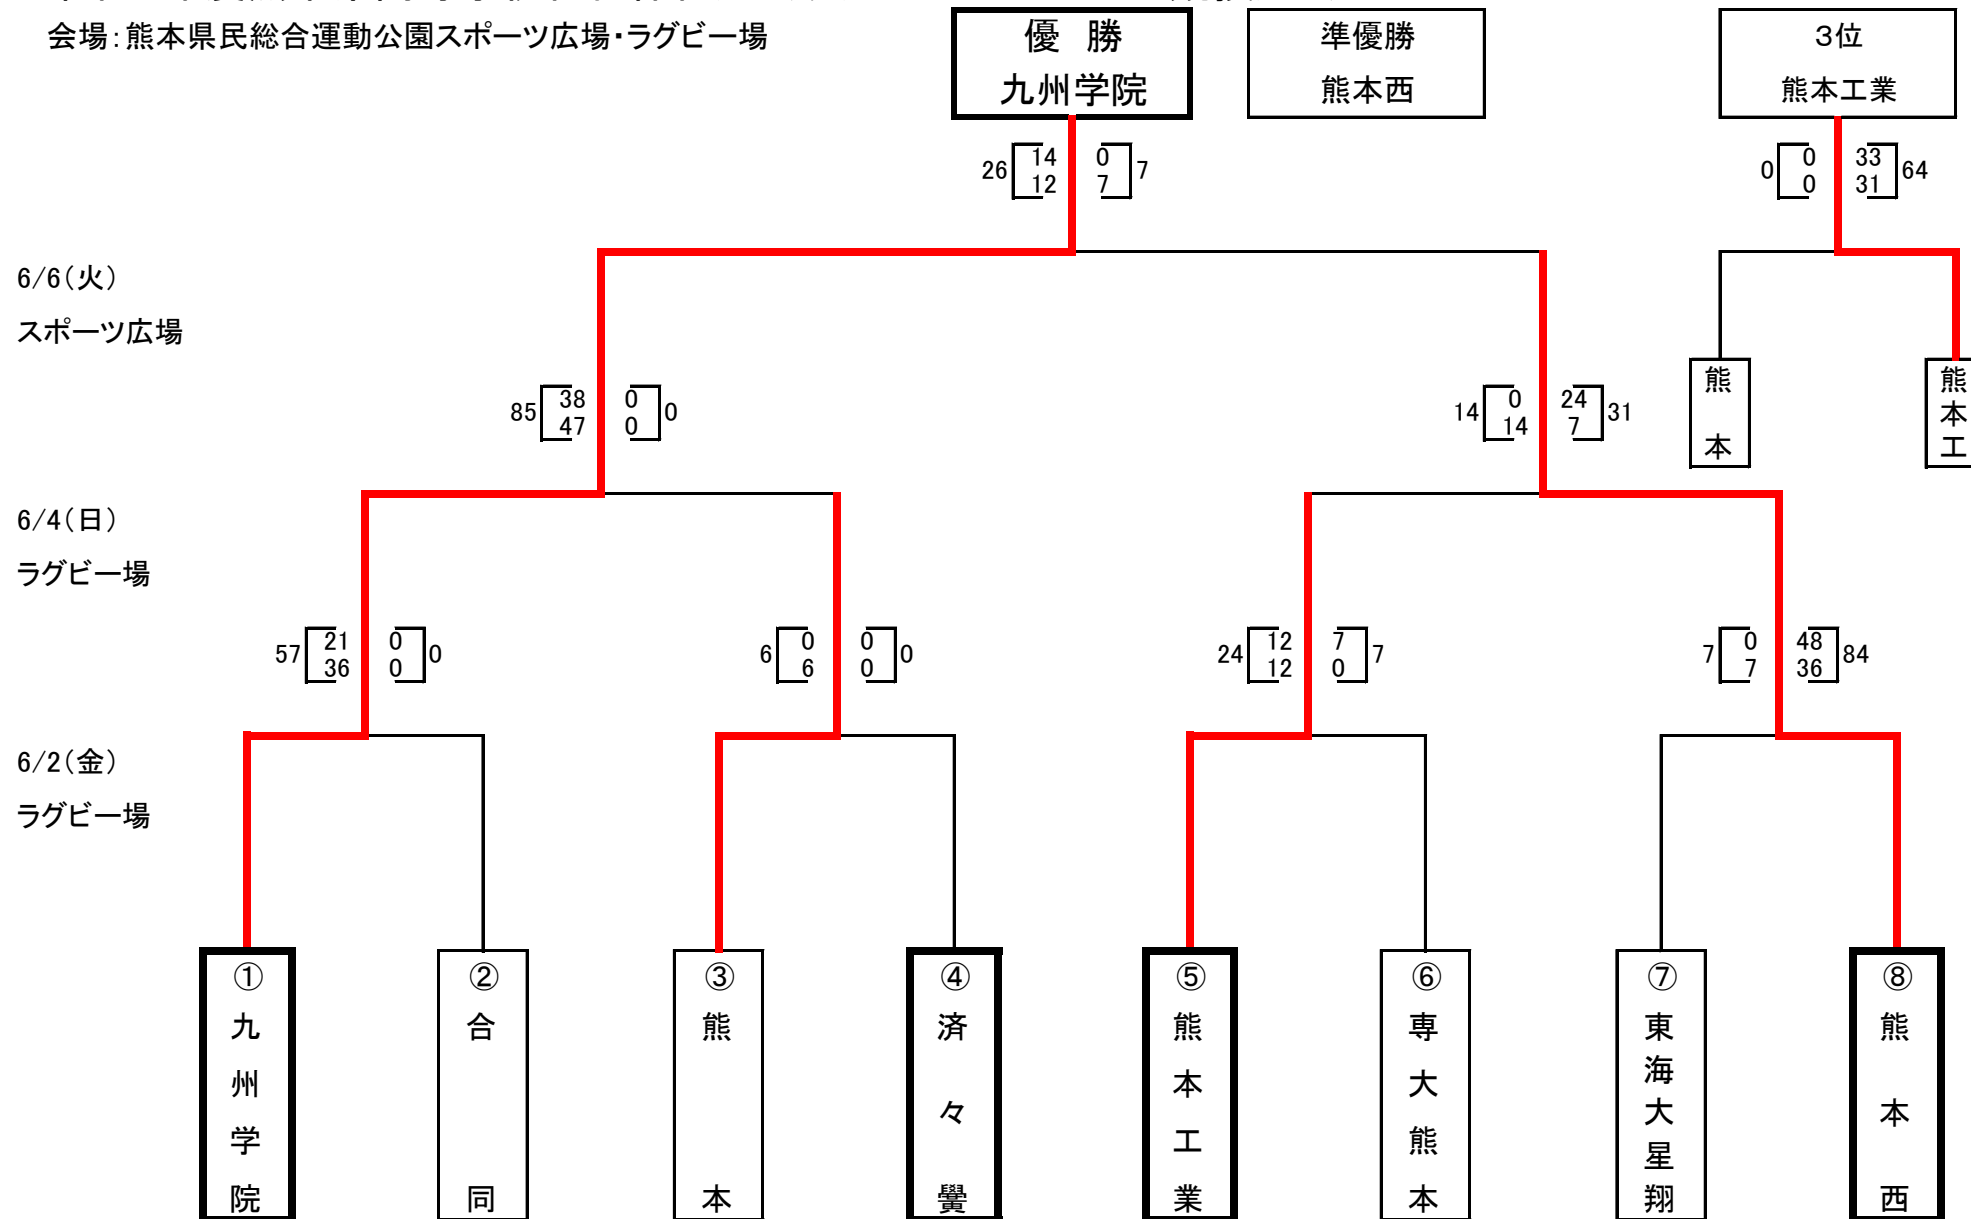

令和5年度熊本県高等学校総合体育大会ラグビーフットボール競技大会

会場: 熊本県民総合運動公園スポーツ広場・ラグビー場

- * 1. ①④⑤⑧四角ケイ太線囲みはシード校(第一:九州学院 第二:熊本西 第三:熊本工業 第四:済々黉)
- * 2. 合同チーム(第二/東稜/八代工/開新/岱志)