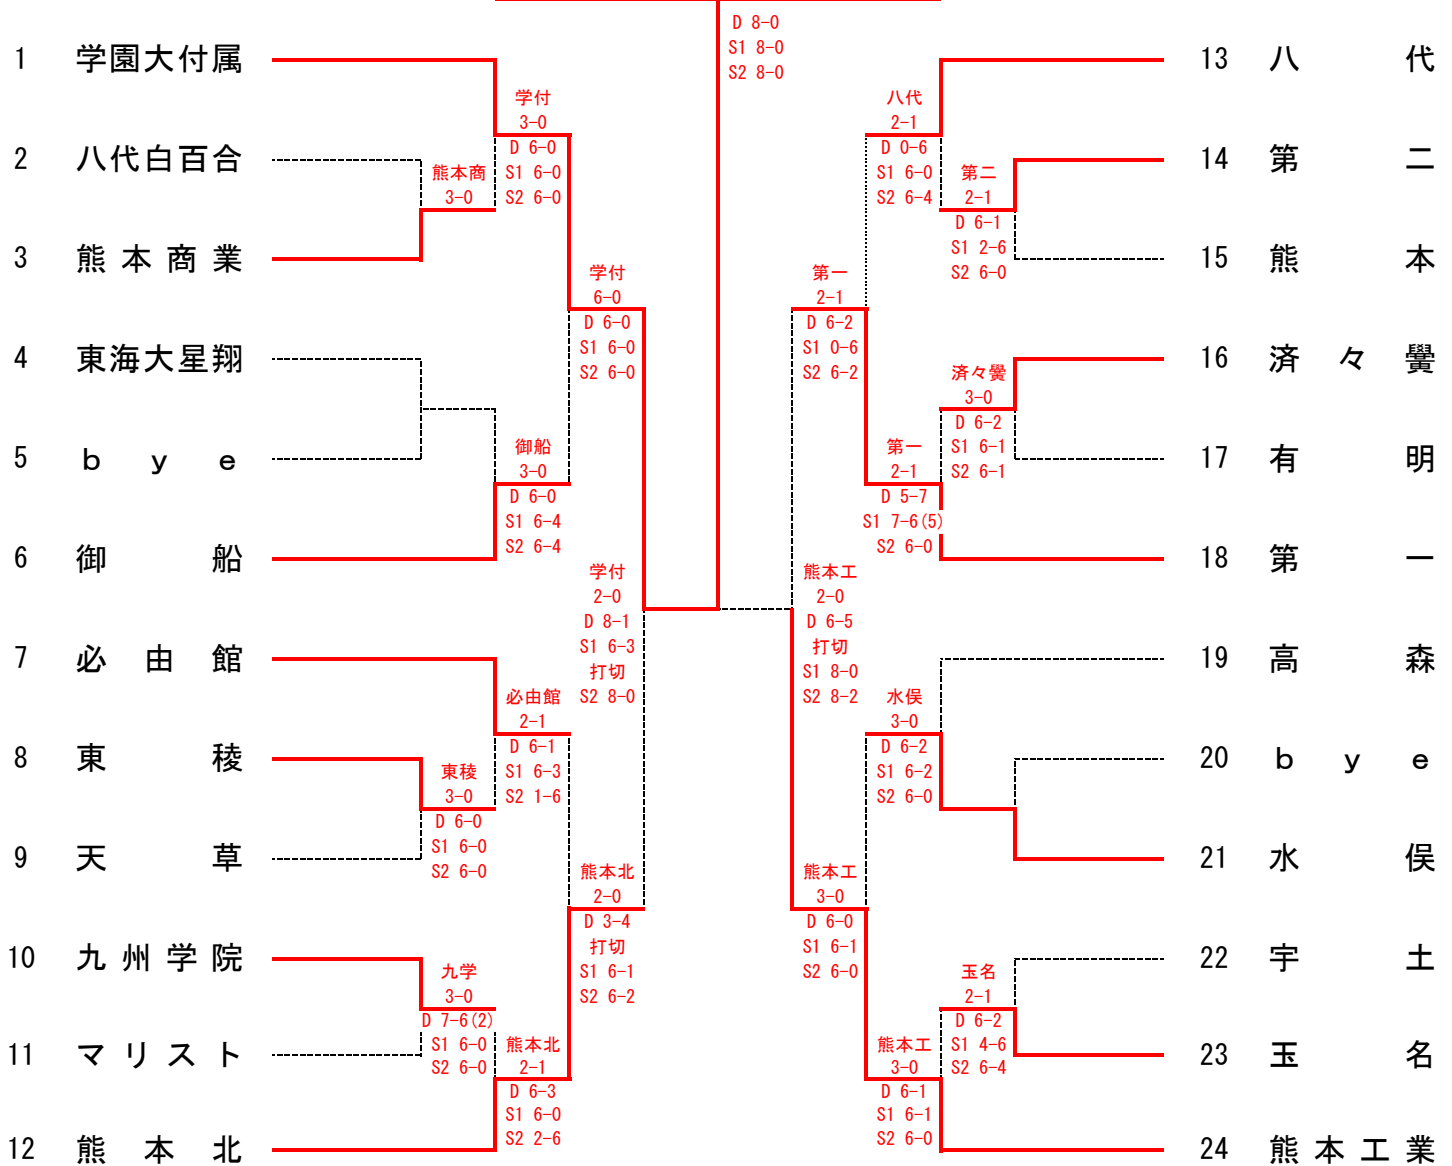

□ 女子団体戦

優勝 熊本学園大学付属 (7年連続9回目)

[シード順]

- ① 学園大付属
- ④ 熊本北

- ② 熊本工業
- ⑤ 必由館

- ③ 八代
- ⑥ 第一

令和5年度 第51回熊本県高等学校総合体育大会テニス競技 女子団体戦 対戦表

◆準決勝