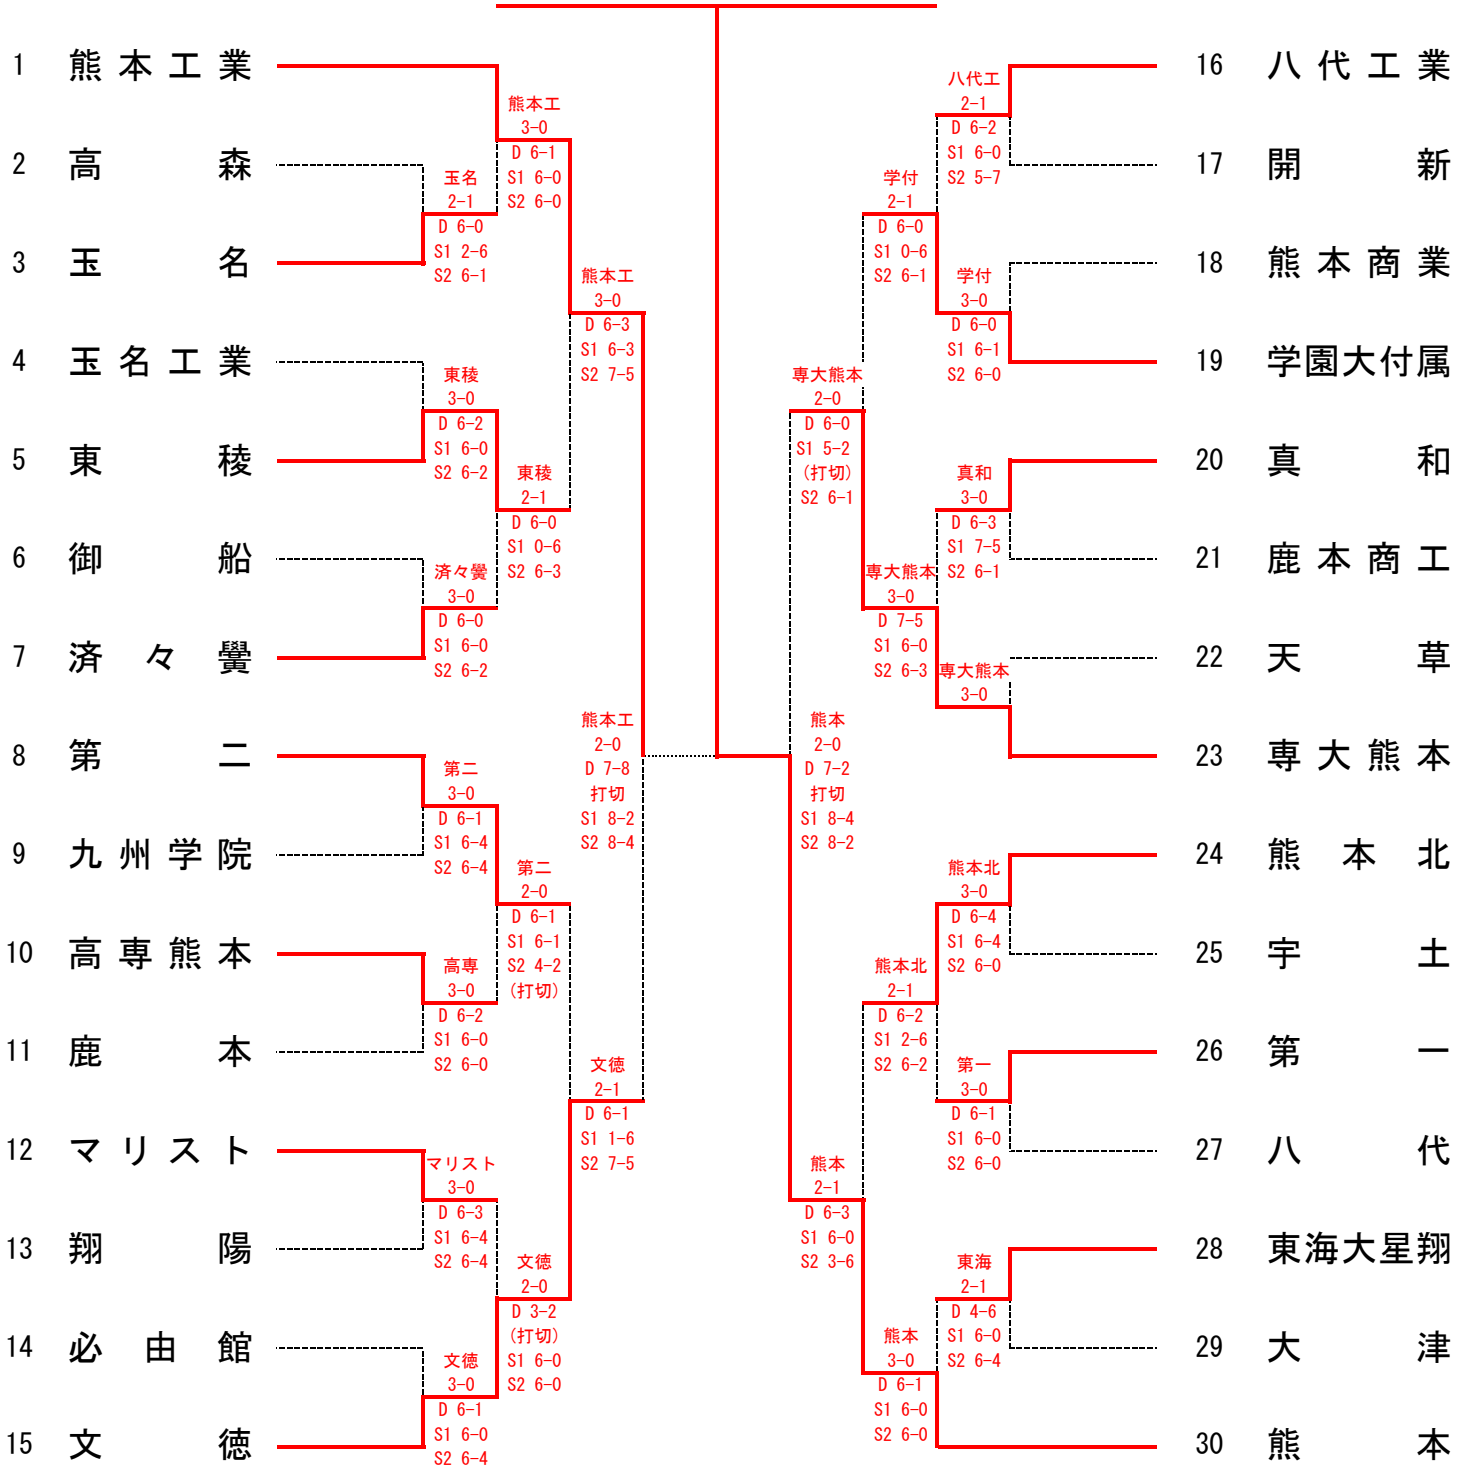

令和5年度 第51回熊本県高等学校総合体育大会テニス競技

2023/6/4 13:02

令和5年5月27日・6月2日～5日 於：パークドーム熊本・県民総合運動公園・植木中央公園・城山公園運動施設・城南スポーツセンター

男子団体戦

優勝 熊本高校 (23年ぶり10回目)

〔シード順〕

- ①熊本工業
- ②熊本
- ③八代工業
- ④文徳
- ⑤第二
- ⑥専大熊本
- ⑦熊本北
- ⑧済々黉

令和5年度 第51回熊本県高等学校総合体育大会テニス競技 男子団体戦 対戦表