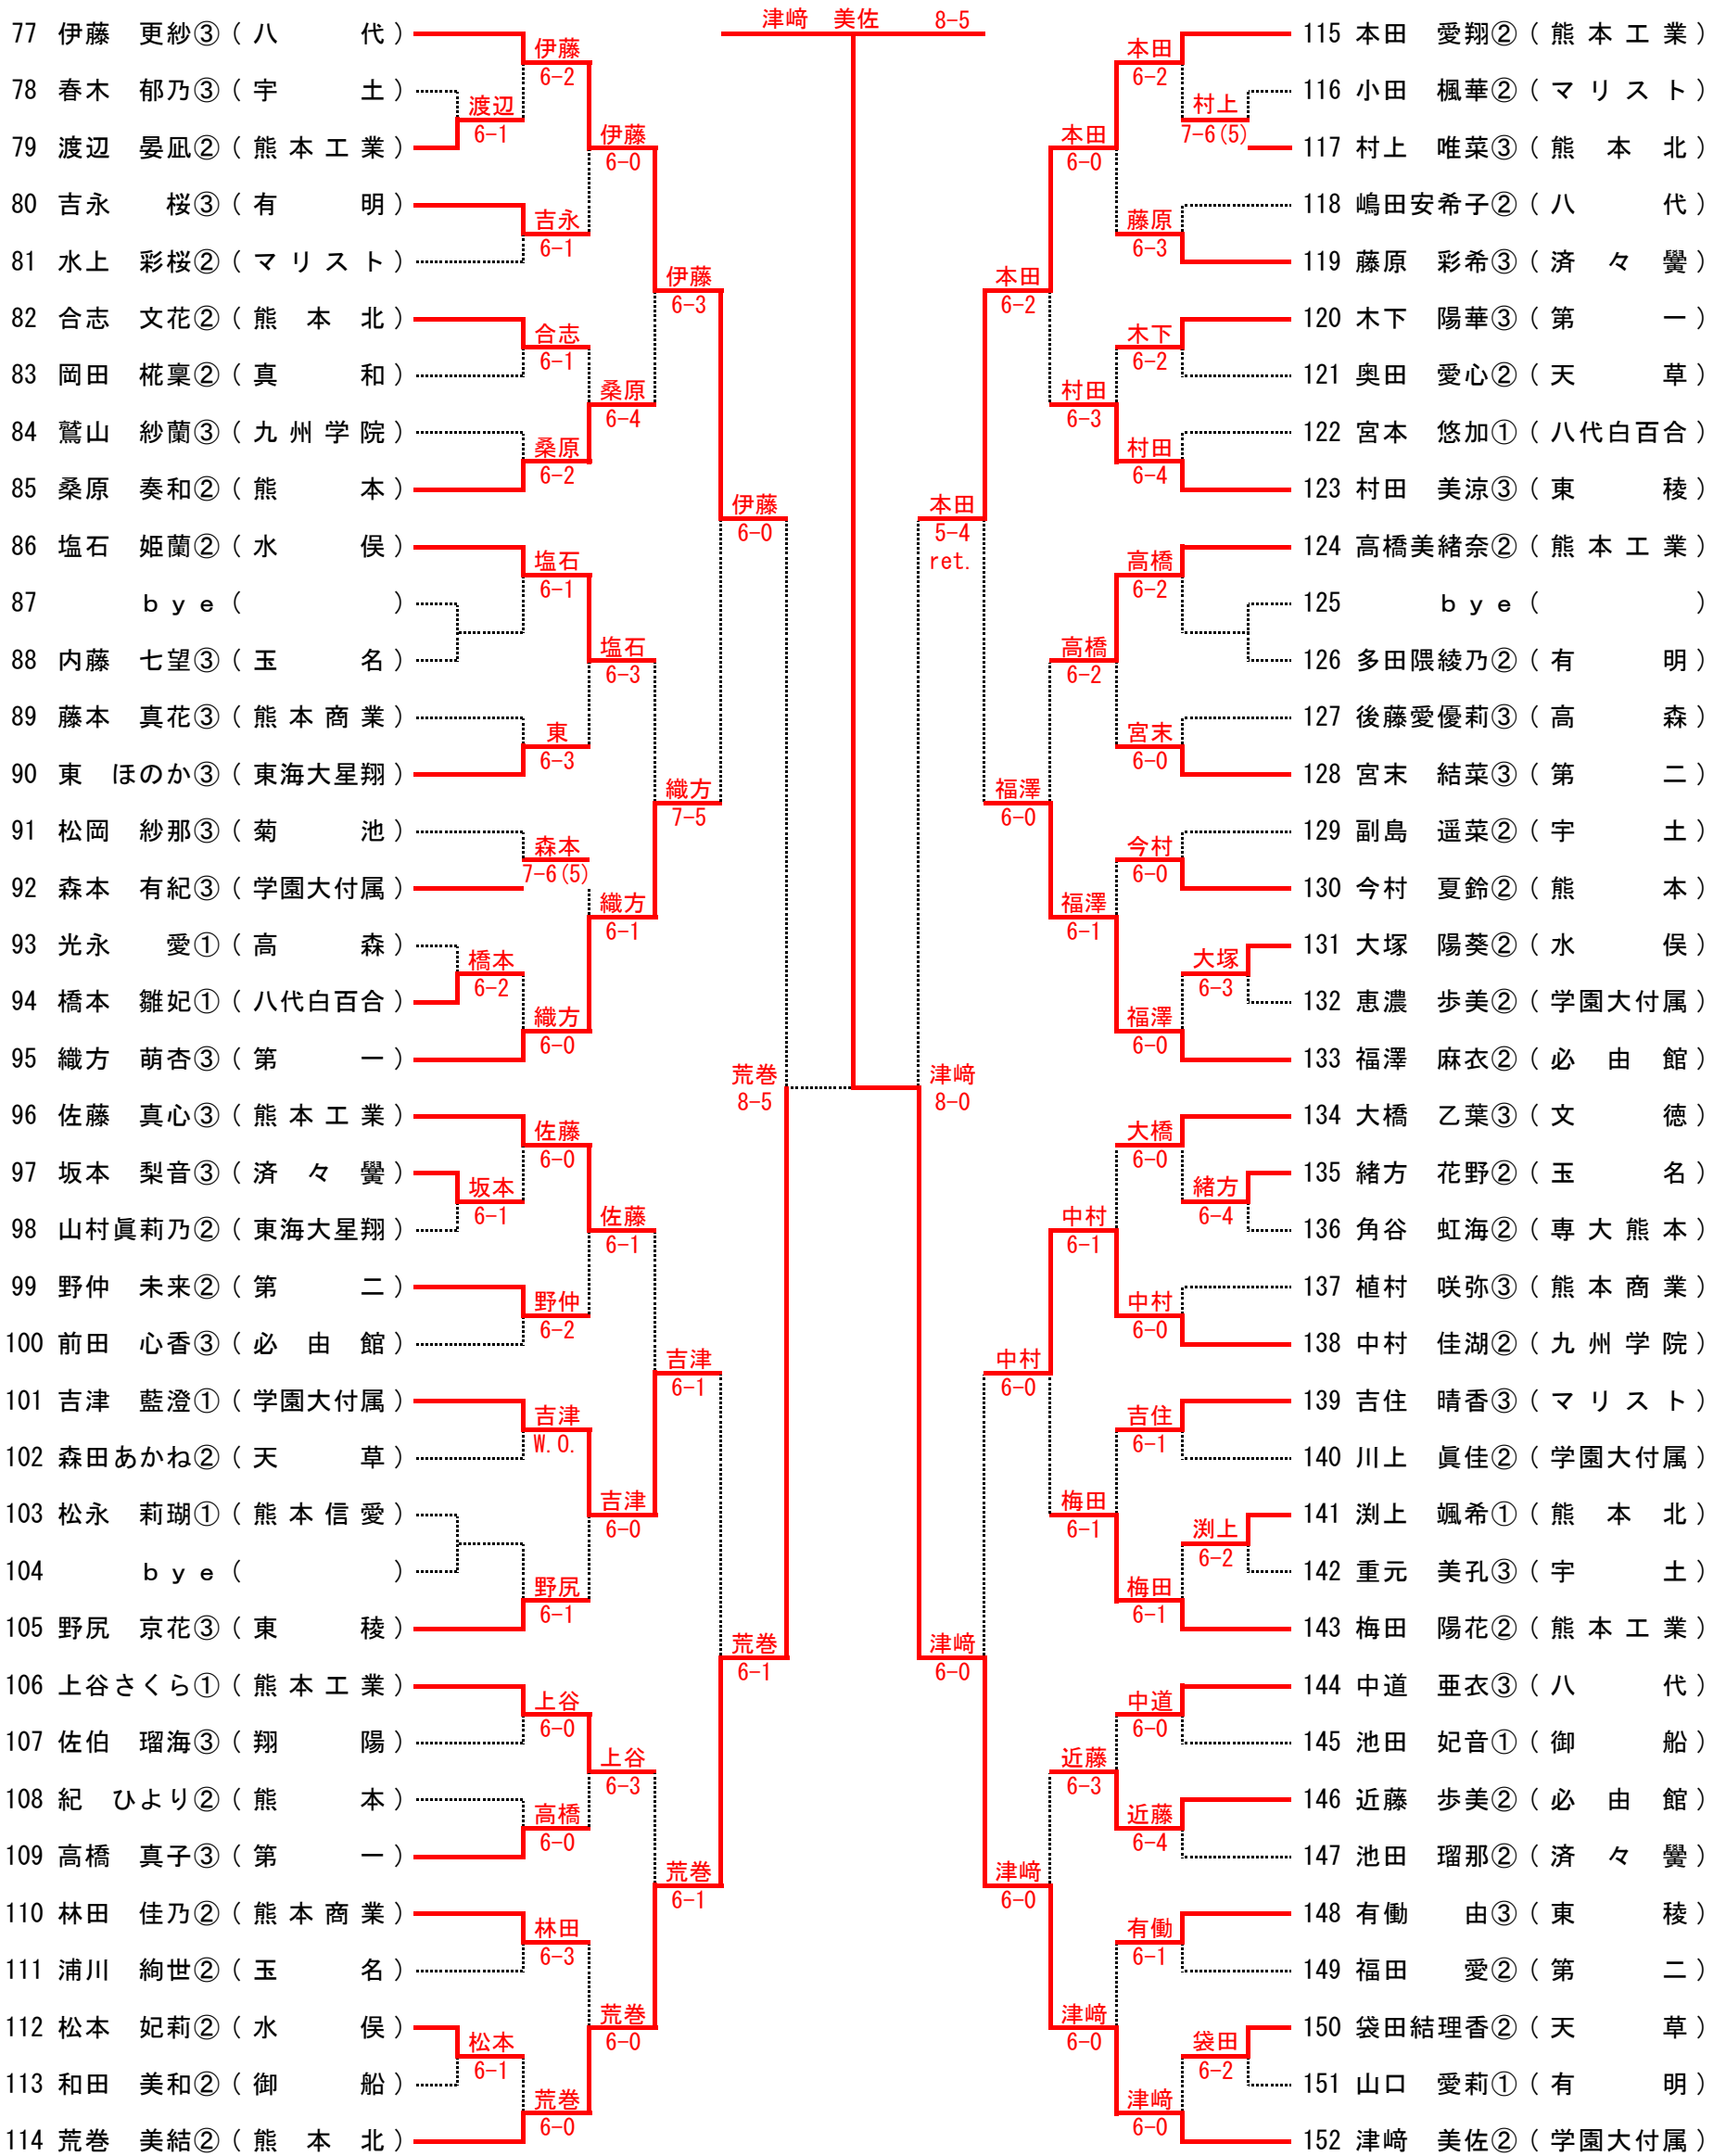

令和5年度 熊本県高等学校総合体育大会テニス競技大会

2023/6/5 4:16:57 PM

令和5年5月27日・6月2日～5日 於：パークドーム熊本・県民総合運動公園・植木中央公園・城山公園運動施設・城南スポーツセンター

女子 シングルス