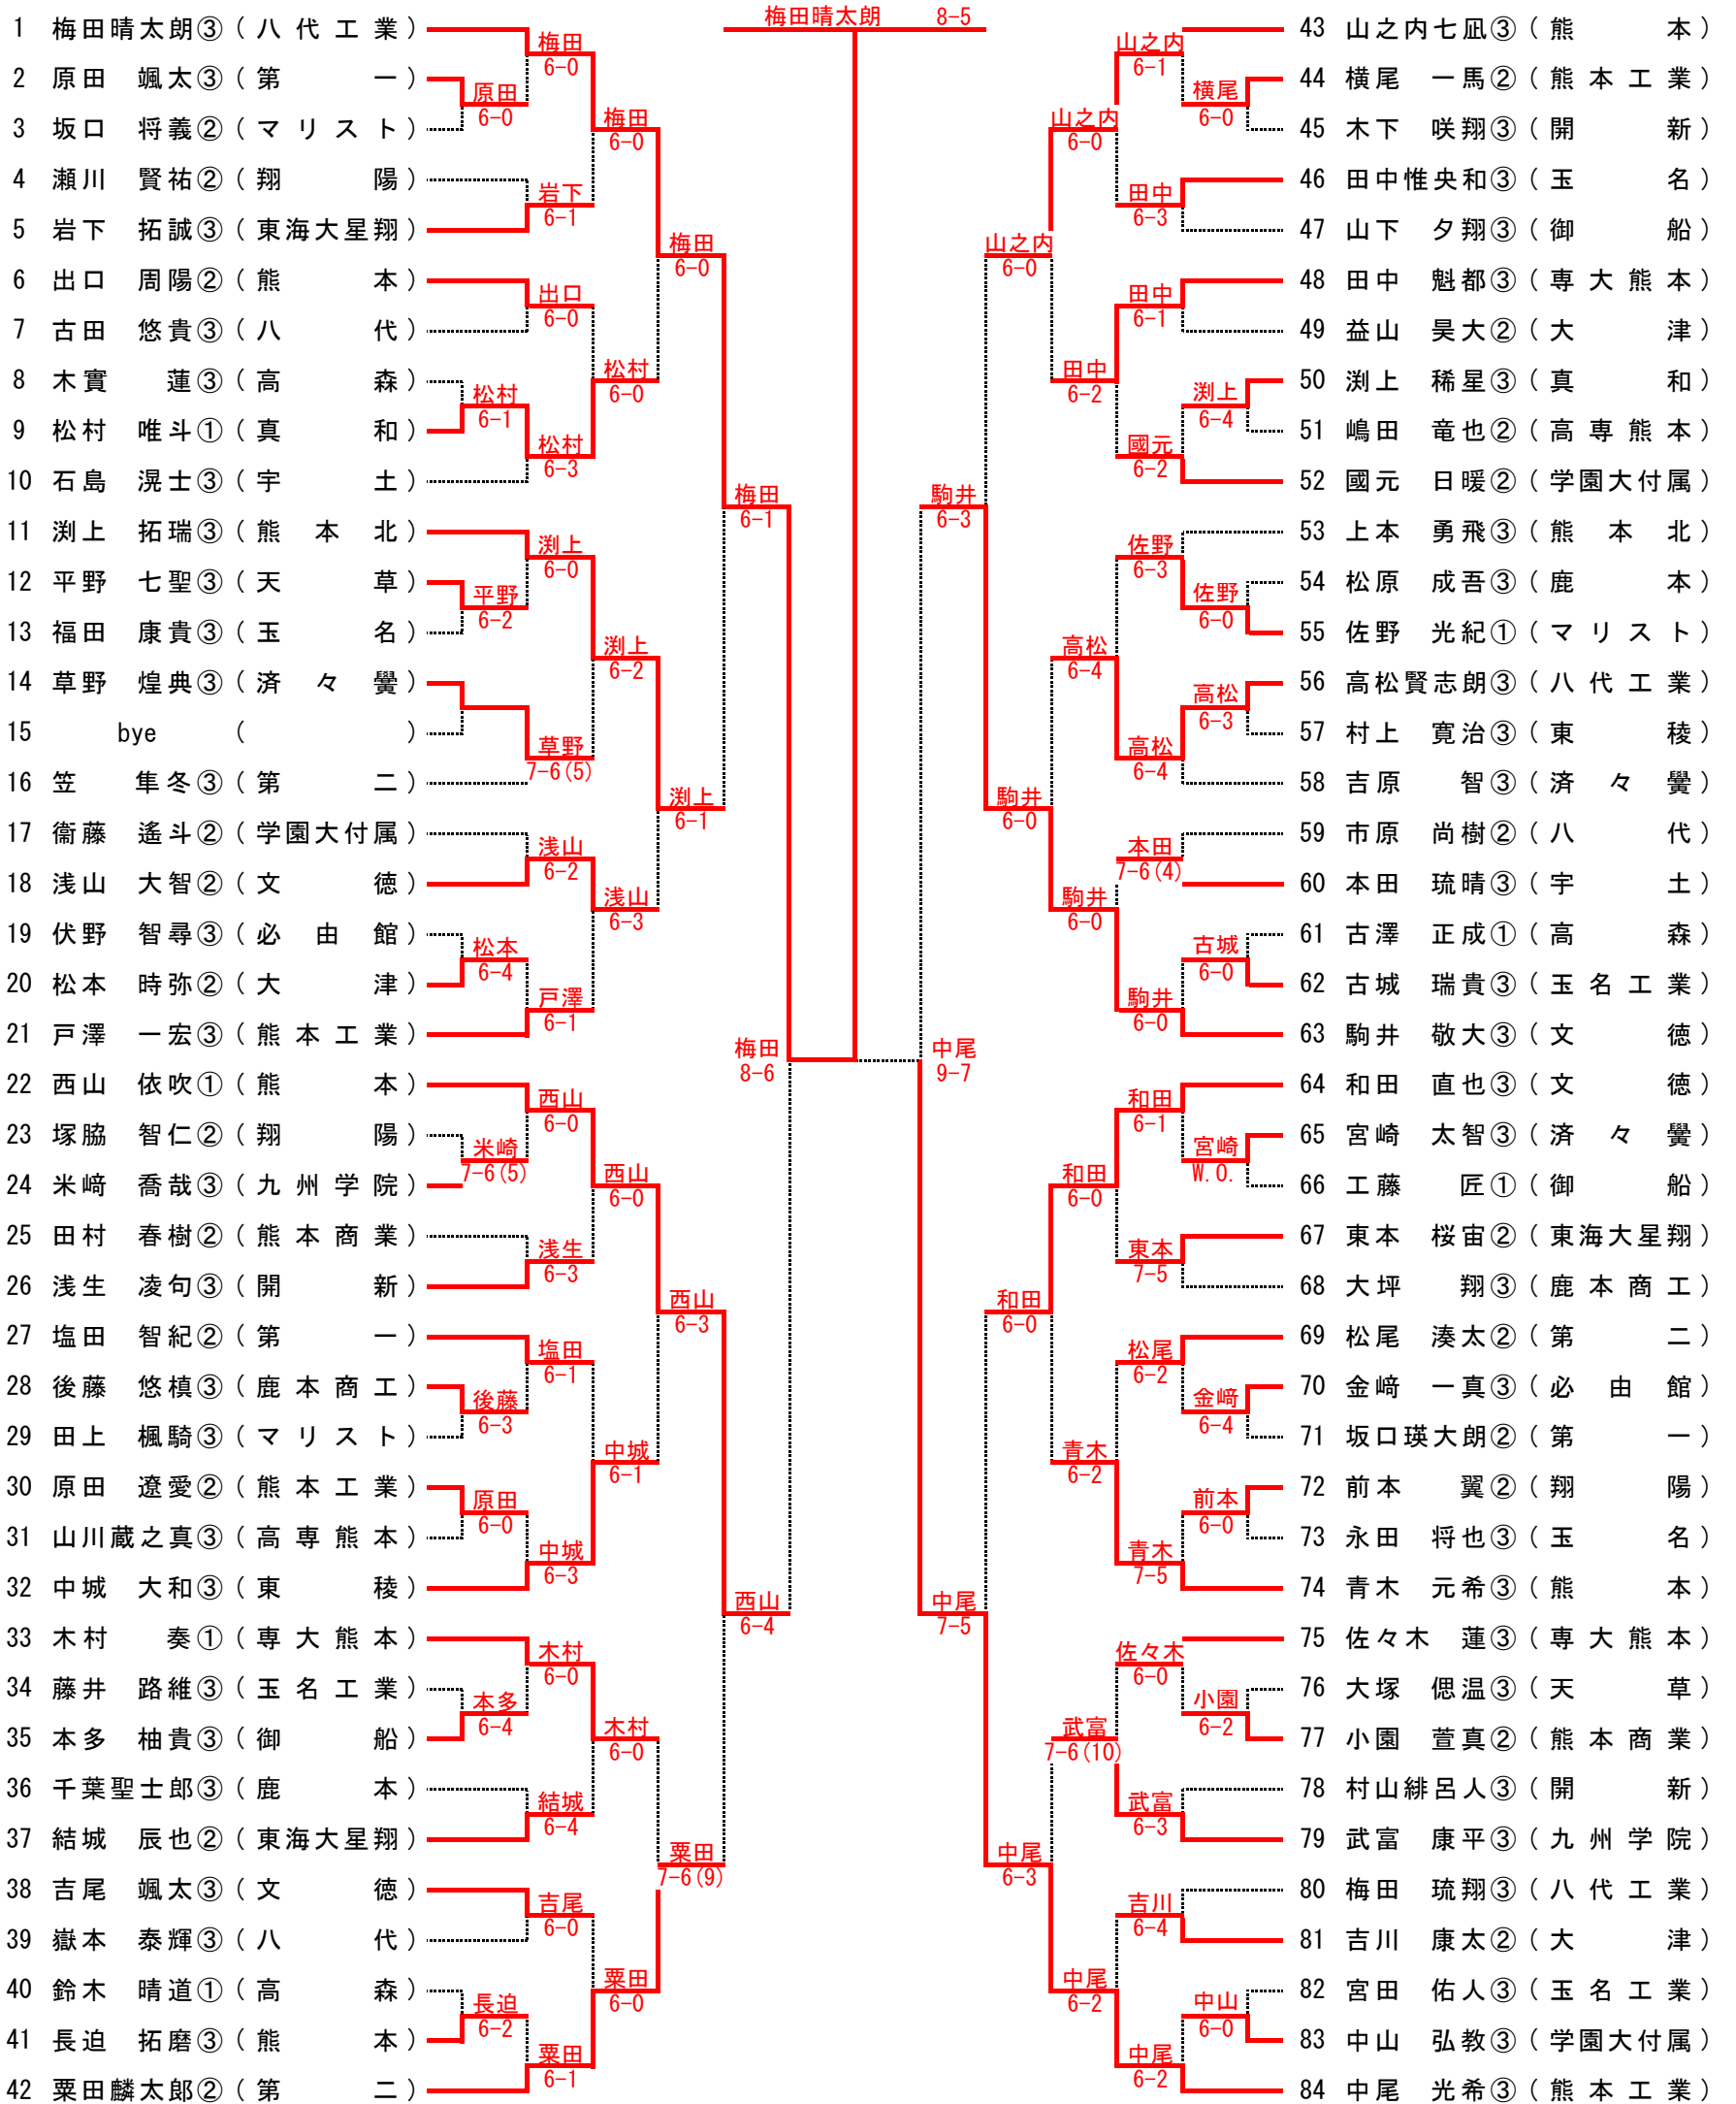

令和5年度 熊本県高等学校総合体育大会テニス競技大会

2023/6/5 4:16:57 PM

令和5年5月27日・6月2日～5日 於：パークドーム熊本・県民総合運動公園・植木中央公園・城山公園運動施設・城南スポーツセンター

男子 シングルス

【シード順】

- ①梅田晴太郎 (八代工業)
- ②上田平幸翔 (熊本工業)
- ③西山 泰我 (熊本)
- ④中尾 光希 (熊本工業)
- ⑤山之内七凧 (熊本)
- ⑥中野純之介 (文徳)
- ⑦矢島 知正 (済々黷)
- ⑧栗田麟太郎 (第二)

令和5年度 熊本県高等学校総合体育大会テニス競技大会

2023/6/5 4:16:57 PM

令和5年5月27日・6月2日～5日 於：パークドーム熊本・県民総合運動公園・植木中央公園・城山公園運動施設・城南スポーツセンター

男子 シングルス

85	西山 泰我③ (熊本)	西山 6-0	中野純之介 8-3	127	矢島 知正② (済々黷)	矢島 6-4
86	石原 彩翔③ (文徳)	石原 6-0		128	松永 俊汰② (熊本北)	松永 6-0
87	一丸 典史② (熊本商業)	西山 6-0		129	村上 翔一③ (真和)	矢島 6-0
88	山下 真輝③ (宇土)	徳永 6-1		130	松尾 俊志③ (熊本工業)	小川 6-4
89	徳永 礼生③ (九州学院)	西山 6-1		131	小川 遼人① (専大熊本)	矢島 6-2
90	亀山 涼介② (熊本北)	亀山 6-0		132	三隅 大輝② (宇土)	下山 7-5
91	古澤 諒成③ (高森)	北口 6-2		133	下山景太郎① (八代工業)	森嶋 6-0
92	荒巻 優斗③ (玉名工業)	荒巻 6-3		134	山本 国和③ (玉名)	山本 7-5
93	吉野叶那斗② (東海大星翔)	北口 6-0		135	陶山国太郎③ (必由館)	森嶋 6-0
94	北口 甚太② (専大熊本)	西山 6-0		136	森嶋 優斗② (学園大付属)	伊良波 6-0
95	甲斐 蓮仁③ (熊本工業)	伊藤 7-6(4)		137	伊良波慶人② (第一)	石坂 6-1
96	嶋田 和真① (御船)	伊藤 6-2		138	浦田 泰希③ (熊本)	南 7-6(0)
97	伊藤 奨悟③ (必由館)	野口 6-2		139	石坂 翔② (甲佐)	榎本 6-0
98	橋本 悠生② (マリスト)	野口 6-4		140	山崎 一護③ (熊本商工)	榎本 6-2
99	野口 海② (開新)	野口 6-2		141	南 仁人③ (御船)	松山 6-1
100	松本 紘幸② (八代工業)	千葉 6-0		142	榎本 怜② (熊本)	薄波 6-0
101	山室 蒼介③ (東稜)	馬場 6-2		143	松尾 優輝③ (玉名工業)	城 6-4
102	馬場 壮太③ (熊本)	千葉 6-1		144	松山 佳生② (翔陽)	薄波 6-0
103	米本 彩人② (第一)	米本 6-0		145	庄野 洸生③ (八代)	加崎 7-6(2)
104	小出 幸輝③ (真和)	千葉 6-3		146	城 太智③ (高専熊本)	溝口 6-4
105	千葉 渚生③ (第二)	吉武 6-1		147	薄波 楽③ (マリスト)	加崎 6-3
106	吉武 海空② (第一)	後藤 6-4		148	加崎 大志③ (熊本北)	黒田 6-2
107	後藤 颯太① (熊本商工)	吉武 6-0		149	山崎 敦貴③ (天草)	黒田 6-2
108	志水 洸太① (玉名)	石井 7-5		150	溝口 修大③ (学園大付属)	高木 6-1
109	鈴木 郷史③ (済々黷)	佐々木 6-2		151	黒田 瑛士朗② (八代工業)	久留 7-5
110	石井 大稀③ (マリスト)	清田 6-2		152	橋本 陽翔② (大津)	高木 6-0
111	清田 駿介③ (高専熊本)	秋山 6-0		153	中山 一路③ (開新)	久留 7-5
112	村上 颯汰② (熊本商業)	佐々木 6-1		154	bye ( )	高木 6-4
113	秋山 香月② (大津)	山口 6-1		155	久留 佳月② (東海大星翔)	兼田 6-1
114	有蘭 和希① (八代)	佐々木 6-1		156	吉川 暁② (熊本商業)	高木 6-2
115	山口 真幸③ (宇土)	中野 6-4		157	兼田 晃成③ (東稜)	高木 6-4
116	佐々木正悟① (熊本)	田上 6-0		158	高木 宏祐② (専大熊本)	宮岡 6-1
117	田上 旺奨③ (熊本工業)	武関 6-3		159	宮岡 英輝② (第二)	島津 6-4
118	武関 連新③ (九州学院)	田中 6-1		160	藤原 啓人③ (九州学院)	久間 6-0
119	小林 大陽③ (天草)	田中 6-1		161	島津 翼希③ (真和)	久間 6-0
120	満田 桧土③ (翔陽)	中野 6-2		162	宮田 敬翔① (高森)	村中 7-5
121	田中 啓心③ (学園大付属)	植村 6-0		163	久間 勝太② (文徳)	上田平 6-0
122	植村 悠凧③ (東稜)	中野 6-0		164	高倉 駿祐① (高専熊本)	田代 6-1
123	荒木 陽輝③ (熊本)	光木 6-0		165	村中 勇太② (小川工業)	上田平 6-0
124	光木 悠人② (第二)	中野 6-1		166	田代 裕人② (済々黷)	上田平 6-0
125	安村 拓真③ (必由館)	中野 6-1		167	川路 隆平③ (熊本)	上田平 6-0
126	中野純之介③ (文徳)			168	上田平幸翔③ (熊本工業)