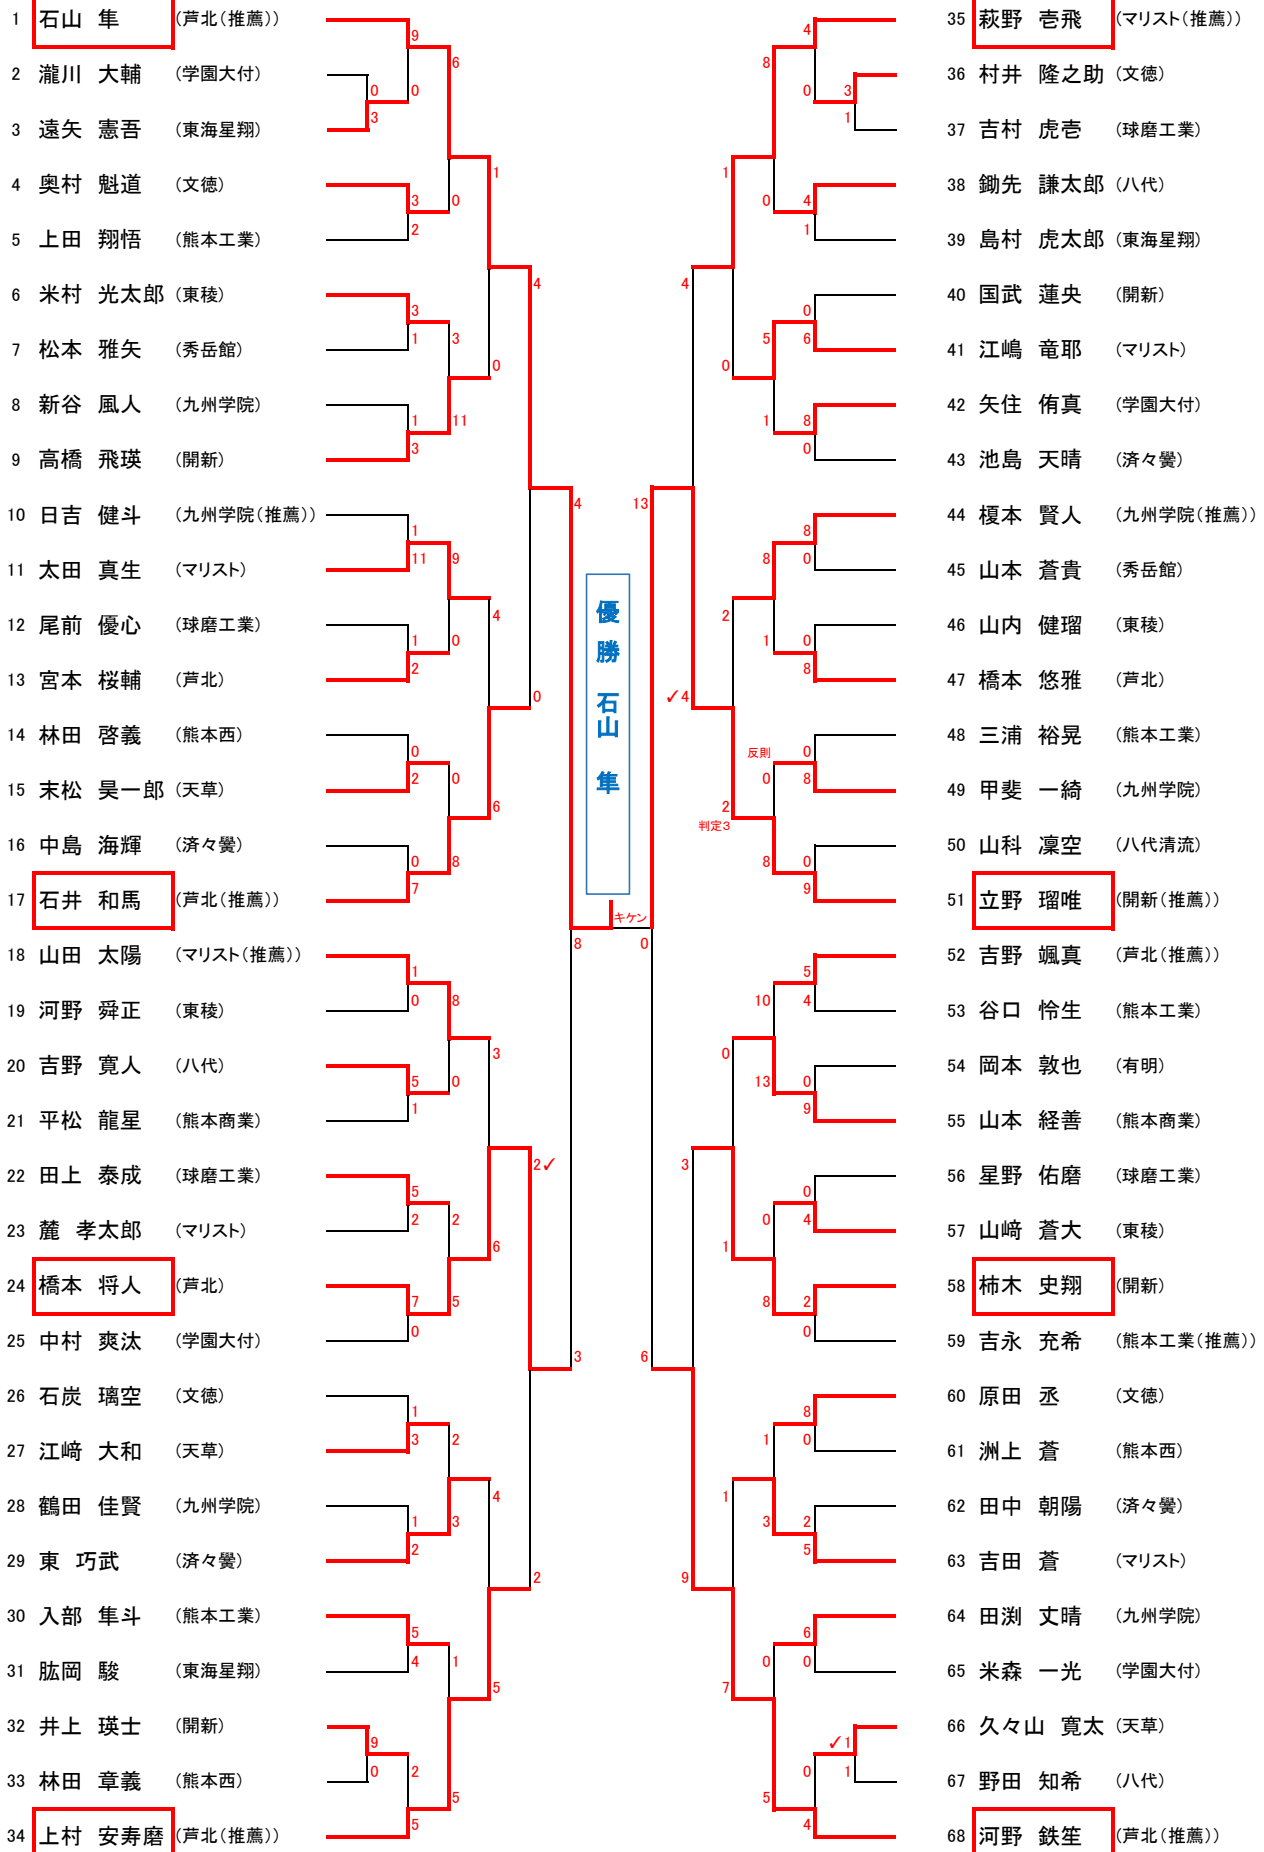

令和5年度 熊本県高等学校総合体育大会 空手道競技大会

＜結果＞

(1) 男子団体組手

順位	学校名
第1位	開新高校
第2位	九州学院高校
第3位	芦北高校
第4位	熊本マリスト学園

(1) 女子団体組手

順位	学校名
第1位	文徳高校
第2位	開新高校
第3位	熊本マリスト学園高校
第4位	九州学院高校

(2) 男子個人組手

順位	氏名	学校名
第1位	石山 隼	芦北高校
第2位	立野 瑠唯	開新高校
第3位	橋本 将人	芦北高校
第4位	河野 鉄笙	芦北高校
第5位	石井 和馬	芦北高校
第5位	萩野 壱飛	熊本マリスト学園高校
第5位	上村 安寿磨	芦北高校
第5位	柿木 史翔	開新高校

(3) 女子個人形

順位	氏名	学校名
第1位	野中 紗和	九州学院高校
第2位	橋本 葉奈	文徳高校
第3位	井上 夏希	熊本マリスト学園高校
第3位	山尾 彩菜	九州学院高校

令和5年度熊本県高等学校総合体育大会

空手道競技

男子団体組手

男子団体組手決勝リーグ表

○=勝 ×=負 △=分

学校名	A 芦北	B マリスト	C 開新	D 九州学院	TOTAL	順位
A 芦北	-	○ 4 - 1	× 2 - 3	× 内 2 - 2	1 - 2	3
B マリスト	× 1 - 4	-	× 0 - 5	× 0 - 4	0 - 3	4
C 開新	○ 3 - 2	○ 5 - 0	-	○ 3 - 1	3 - 0	1
D 九州学院	○ 内 2 - 2	○ 4 - 0	× 1 - 3	-	2 - 1	2

女子団体組手

女子団体組手決勝リーグ表

○=勝 ×=負 △=分

学校名	A 文徳	B 九州学院	C 開新	D マリスト	TOTAL	順位
A 文徳	/	○ 3 - 1	○ 3 - 2	○ 4 - 1	3 - 0	1
B 九州学院	× 1 - 3	/	× 0 - 3	× 2 - 3	0 - 3	4
C 開新	× 2 - 3	○ 3 - 0	/	○ 3 - 2	2 - 1	2
D マリスト	× 1 - 4	○ 3 - 2	× 2 - 3	/	1 - 2	3

男子個人組手

Aコート

Bコート

女子個人組手

Aコート

Bコート

- 1 田上 ことの (文徳(推薦))
- 2 太田 結花 (熊本商業)
- 3 西島 千愛 (マリスト)
- 4 岩下 実央 (学園大付)
- 5 饒平名 莉愛 (文徳)
- 6 田中 美乃 (開新)
- 7 水上 春希 (済々黉)
- 8 古賀 さくら (文徳(推薦))
- 9 古澤 璃々愛 (熊本工業)
- 10 廣石 裕乃 (九州学院)
- 11 田村 日藍 (熊本)
- 12 庄崎 杏理 (東稜)
- 13 千年 結子 (学園大付(推薦))
- 14 今村 楓花 (文徳(推薦))
- 15 西田 千紘 (芦北)
- 16 阿南 百華 (熊本工業)
- 17 大久保 光 (マリスト)
- 18 白石 傲希 (学園大付)
- 19 川瀬 春子 (熊本第二)
- 20 隈部 瑠蘭 (開新)
- 21 山下 みのり (済々黉)
- 22 澤村 美空 (熊本商業)
- 23 古庄 紗妃 (東稜)
- 24 増岡 和呼 (文徳)
- 25 乃村 桔梗 (九州学院)
- 26 松田 光依夏 (東海星翔)
- 27 竹ノ内 蒼唯 (文徳(推薦))