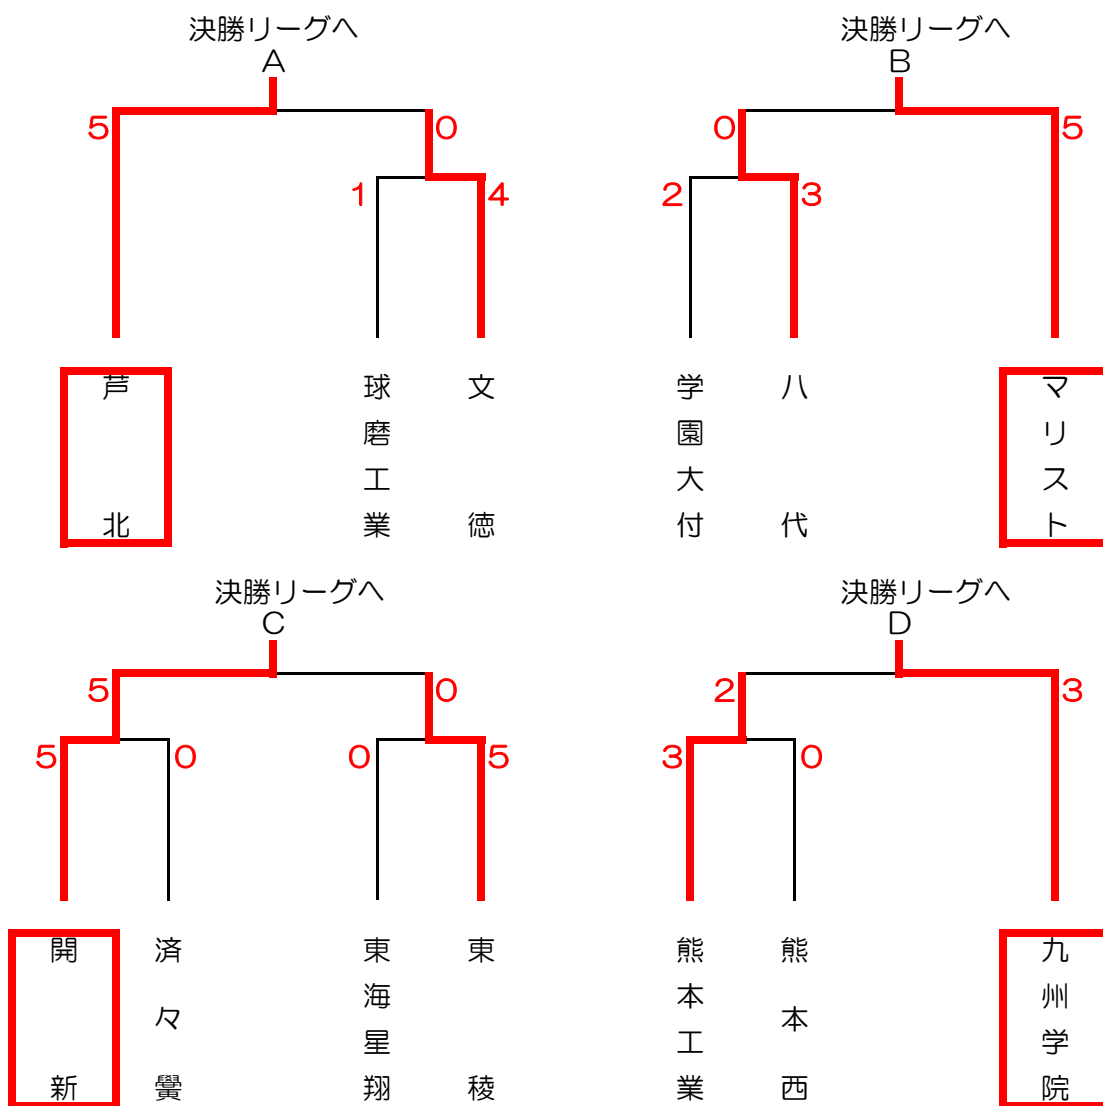

令和5年度熊本県高等学校総合体育大会

空手道競技

男子団体組手

男子団体組手決勝リーグ表

○=勝 ×=負 △=分

学校名	A 芦北	B マリスト	C 開新	D 九州学院	TOTAL	順位
A 芦北	-	○ 4 - 1	× 2 - 3	× 内 2 - 2	1 - 2	3
B マリスト	× 1 - 4	-	× 0 - 5	× 0 - 4	0 - 3	4
C 開新	○ 3 - 2	○ 5 - 0	-	○ 3 - 1	3 - 0	1
D 九州学院	○ 内 2 - 2	○ 4 - 0	× 1 - 3	-	2 - 1	2