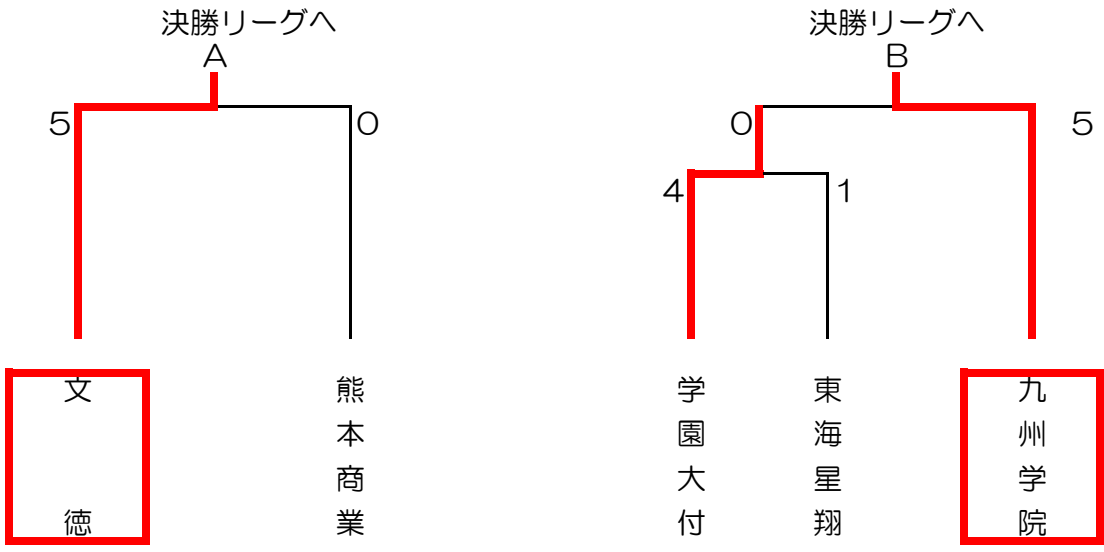

女子団体組手

女子団体組手決勝リーグ表

○=勝   ×=負   △=分

学校名	A 文徳	B 九州学院	C 開新	D マリスト	TOTAL	順位
A 文徳	/	○ 3 - 1	○ 3 - 2	○ 4 - 1	3 - 0	1
B 九州学院	× 1 - 3	/	× 0 - 3	× 2 - 3	0 - 3	4
C 開新	× 2 - 3	○ 3 - 0	/	○ 3 - 2	2 - 1	2
D マリスト	× 1 - 4	○ 3 - 2	× 2 - 3	/	1 - 2	3