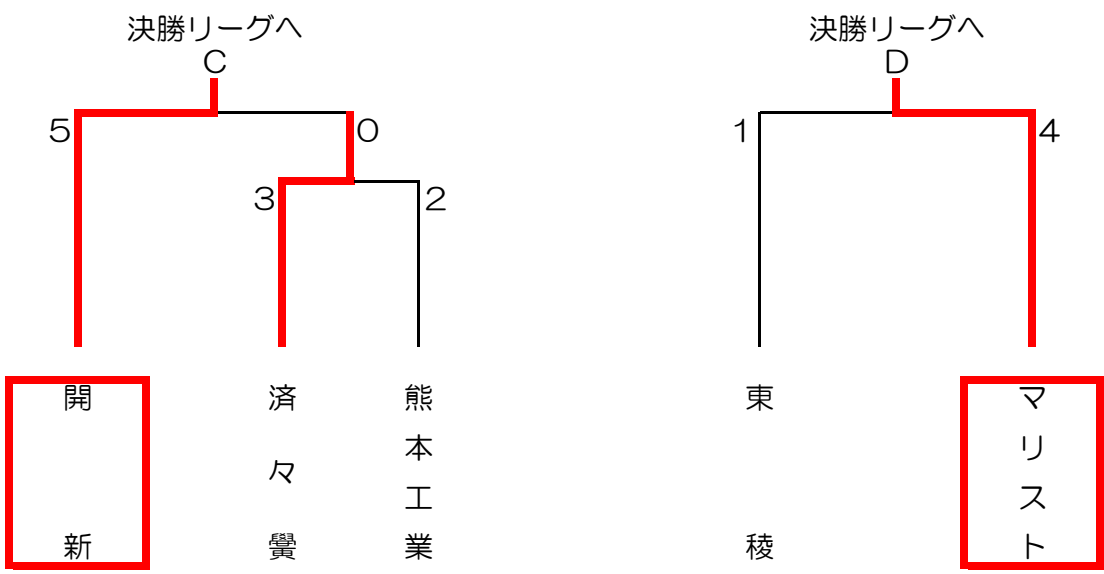

女子団体組手

女子団体組手決勝リーグ表

○=勝   ×=負   △=分

学校名	A 文徳	B 九州学院	C 開新	D マリスト	TOTAL	順位
A 文徳	/	○ 3 - 1	○ 3 - 2	○ 4 - 1	3 - 0	1
B 九州学院	× 1 - 3	/	× 0 - 3	× 2 - 3	0 - 3	4
C 開新	× 2 - 3	○ 3 - 0	/	○ 3 - 2	2 - 1	2
D マリスト	× 1 - 4	○ 3 - 2	× 2 - 3	/	1 - 2	3