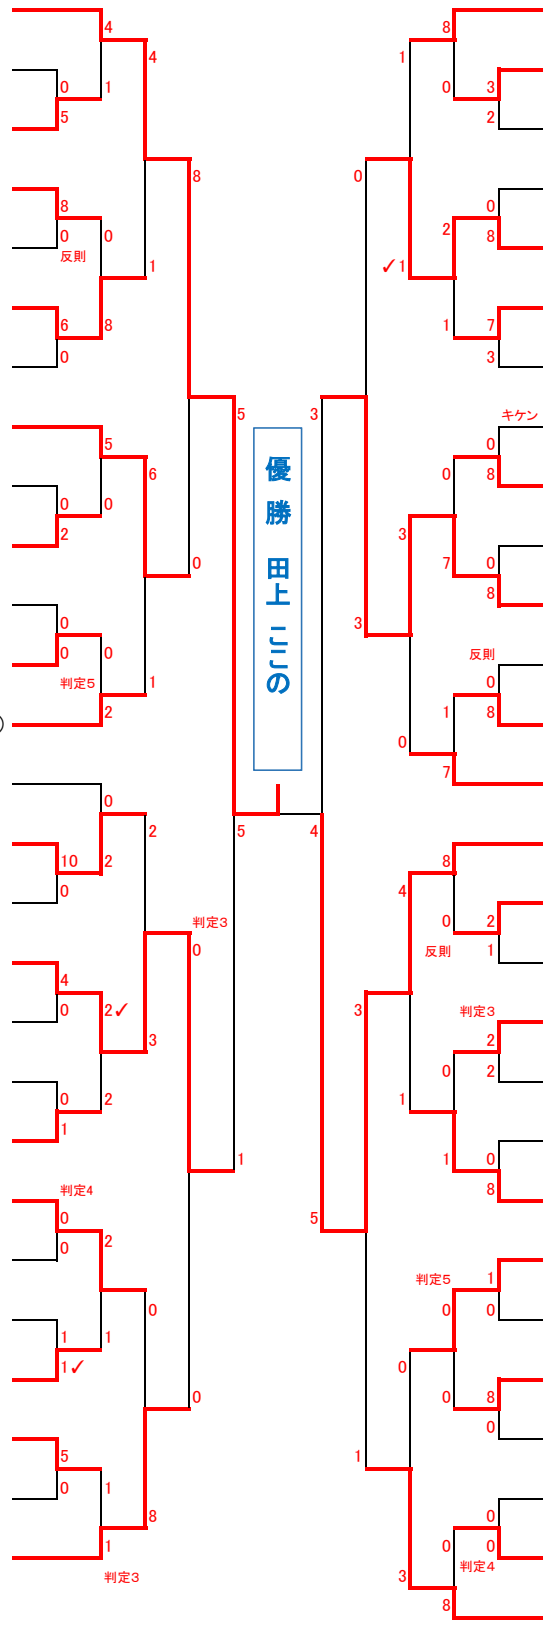

令和5年度 熊本県高等学校総合体育大会 空手道競技大会

＜結果＞

(1) 男子団体組手

順位	学校名
第1位	開新高校
第2位	九州学院高校
第3位	芦北高校
第4位	熊本マリスト学園

(1) 女子団体組手

順位	学校名
第1位	文徳高校
第2位	開新高校
第3位	熊本マリスト学園高校
第4位	九州学院高校

(2) 男子個人組手

順位	氏名	学校名
第1位	石山 隼	芦北高校
第2位	立野 瑠唯	開新高校
第3位	橋本 将人	芦北高校
第4位	河野 鉄笙	芦北高校
第5位	石井 和馬	芦北高校
第5位	萩野 壱飛	熊本マリスト学園高校
第5位	上村 安寿磨	芦北高校
第5位	柿木 史翔	開新高校

女子団体組手

女子団体組手決勝リーグ表

○=勝 ×=負 △=分

学校名	A 文徳	B 九州学院	C 開新	D マリスト	TOTAL	順位
A 文徳	/	○ 3 - 1	○ 3 - 2	○ 4 - 1	3 - 0	1
B 九州学院	× 1 - 3	/	× 0 - 3	× 2 - 3	0 - 3	4
C 開新	× 2 - 3	○ 3 - 0	/	○ 3 - 2	2 - 1	2
D マリスト	× 1 - 4	○ 3 - 2	× 2 - 3	/	1 - 2	3

男子個人組手

Aコート

Bコート

女子個人組手

Aコート

Bコート

- 1 田上 ことの (文徳(推薦))
- 2 太田 結花 (熊本商業)
- 3 西島 千愛 (マリスト)
- 4 岩下 実央 (学園大付)
- 5 饒平名 莉愛 (文徳)
- 6 田中 美乃 (開新)
- 7 水上 春希 (済々黉)
- 8 古賀 さくら (文徳(推薦))
- 9 古澤 璃々愛 (熊本工業)
- 10 廣石 裕乃 (九州学院)
- 11 田村 日藍 (熊本)
- 12 庄崎 杏理 (東稜)
- 13 千年 結子 (学園大付(推薦))
- 14 今村 楓花 (文徳(推薦))
- 15 西田 千紘 (芦北)
- 16 阿南 百華 (熊本工業)
- 17 大久保 光 (マリスト)
- 18 白石 傲希 (学園大付)
- 19 川瀬 春子 (熊本第二)
- 20 隈部 瑠蘭 (開新)
- 21 山下 みのり (済々黉)
- 22 澤村 美空 (熊本商業)
- 23 古庄 紗妃 (東稜)
- 24 増岡 和呼 (文徳)
- 25 乃村 桔梗 (九州学院)
- 26 松田 光依夏 (東海星翔)
- 27 竹ノ内 蒼唯 (文徳(推薦))

- 28 佐藤 小春 (開新(推薦))
- 29 竹中 彩恵 (済々黉)
- 30 宮本 瑛麻 (東稜)
- 31 小山 優紀 (学園大付)
- 32 高三瀧 姫夏 (開新)
- 33 河内 杏華 (九州学院)
- 34 松村 琳愛 (東海星翔)
- 35 川内 愛子 (熊本)
- 36 江口 結奈 (マリスト)
- 37 藤本 珠凜 (熊本工業)
- 38 本田 実夢 (文徳)
- 39 滝本 来夢 (八代白百合)
- 40 大塚 琳澄 (熊本商業)
- 41 井上 夏希 (マリスト(推薦))
- 42 森 麻名美 (マリスト(推薦))
- 43 浦中 天音 (開新)
- 44 中山 愛那 (済々黉)
- 45 枝村 美佐樹 (文徳)
- 46 川内 みなみ (球磨工業)
- 47 古閑 一夏 (八代清流)
- 48 西田 朱里 (九州学院)
- 49 大津 玲葵 (マリスト)
- 50 桑田 愛美 (熊本工業)
- 51 本田 帆乃香 (東稜)
- 52 福嶋 小雪 (東海星翔)
- 53 押方 理帆 (熊本商業)
- 54 堀田 美里 (学園大付)
- 55 米村 美緒 (文徳(推薦))