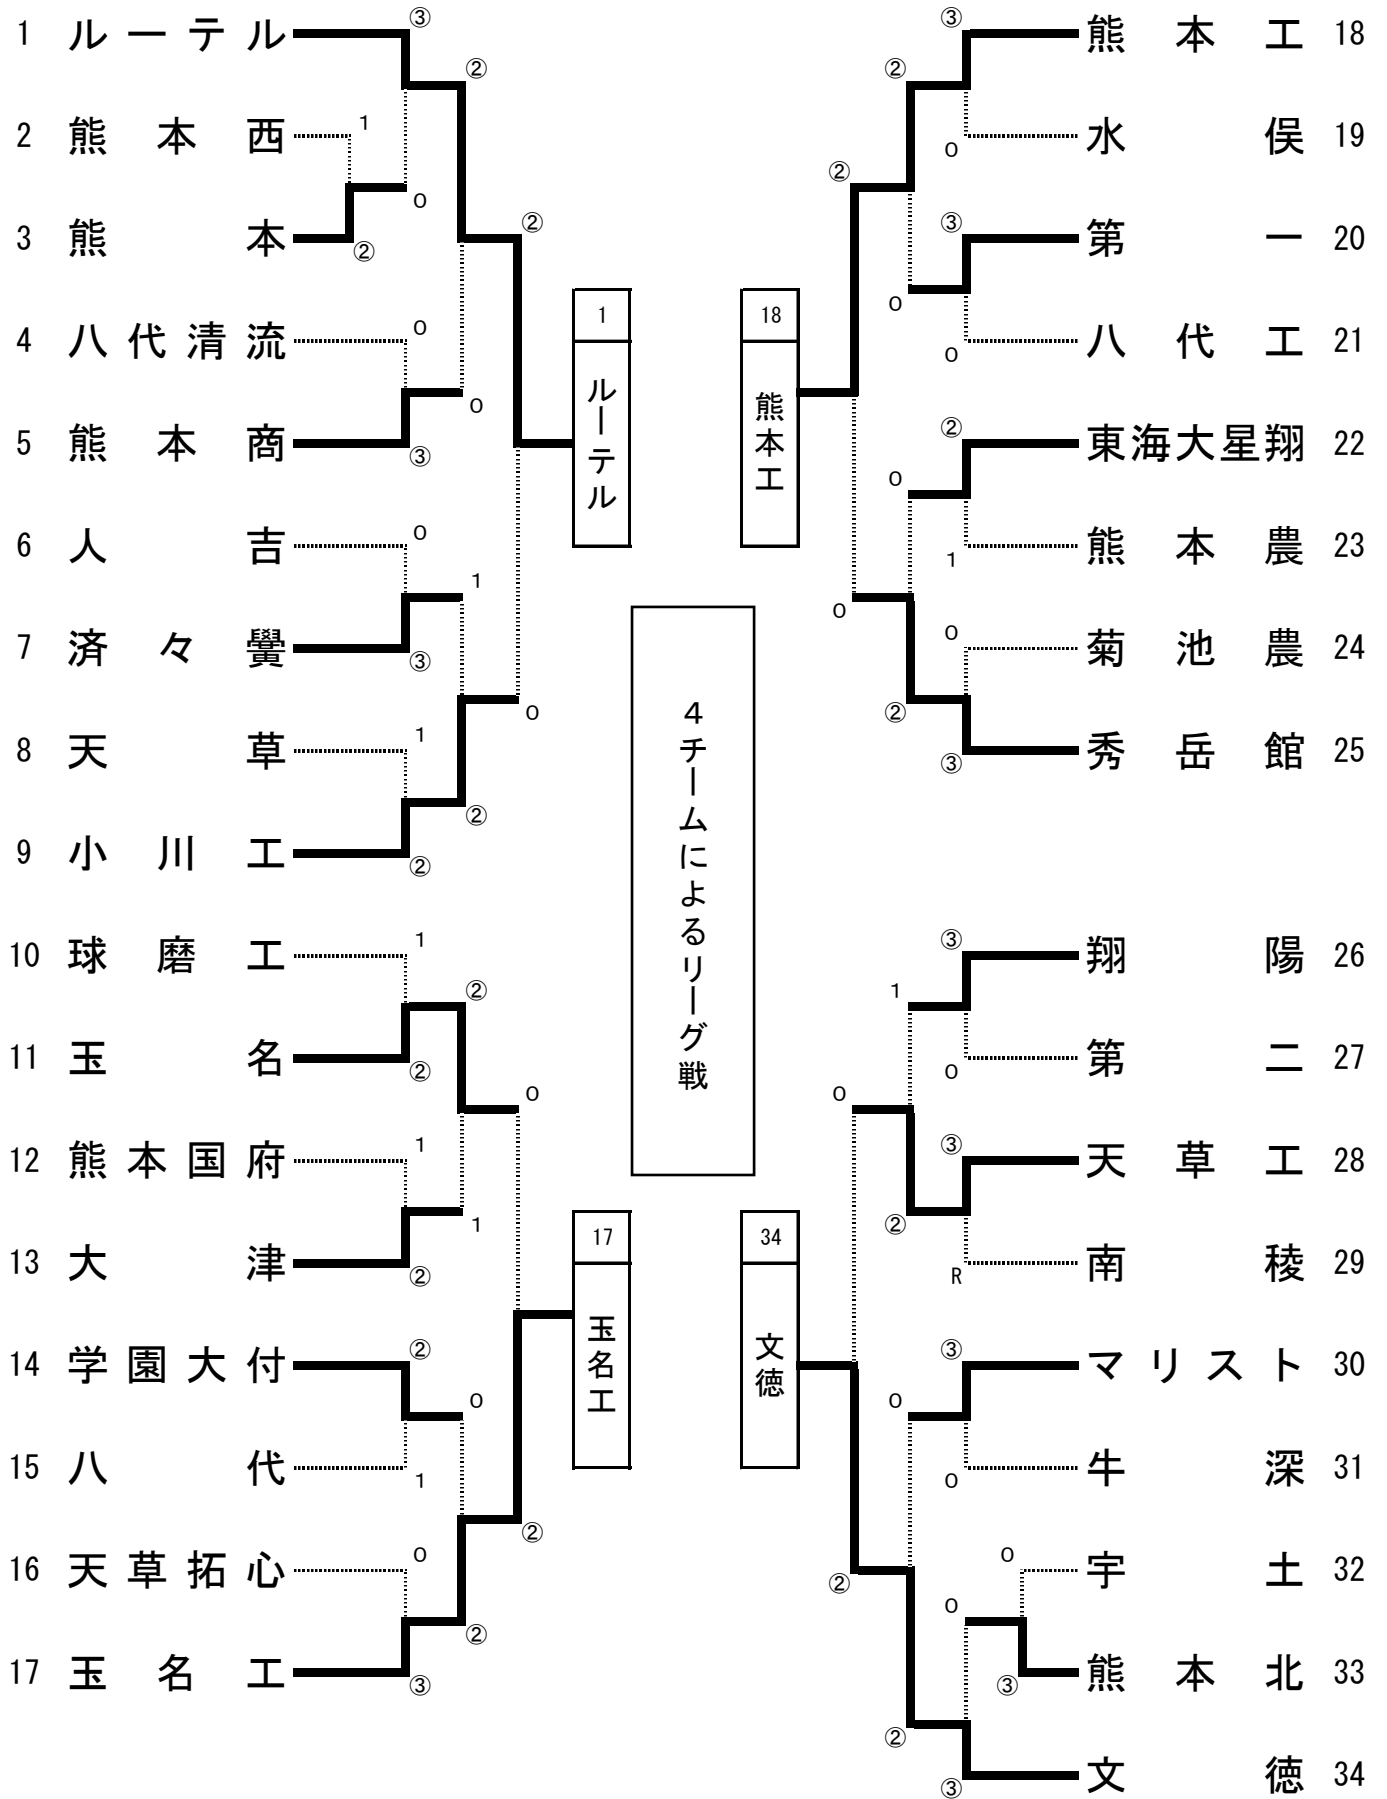

令和6年度県下大会
ソフトテニス競技
学校対抗 男子の部

日時: 令和6年11月9日(土)~10日(日)
会場: 熊本県民総合運動公園メインテニスコート
パークドーム熊本

決勝リーグ

男子

		1	17	18	34	勝率	得失点	順位
1	ルーテル		③	1	0	1/3		3
17	玉名工	0		1	0	0/3		4
18	熊本工	②	②		0	2/3		2
34	文徳	③	③	③		3/3		1

令和6年度県下大会
ソフトテニス競技
学校対抗 女子の部

日時: 令和6年11月9日(土)~10日(日)
会場: 熊本県民総合運動公園メインテニスコート
パークドーム熊本

決勝リーグ

女子

		1	13	14	26	勝率	得失点	順位
1	熊本工		③	③	1	2/3	+2	1
13	済々黌	0		1	0	0/3		4
14	尚 綱	0	②		②	2/3	-2	3
26	熊本中央	②	③	1		2/3	±0	2

※同率の場合の順位決定については得失マッチ差による