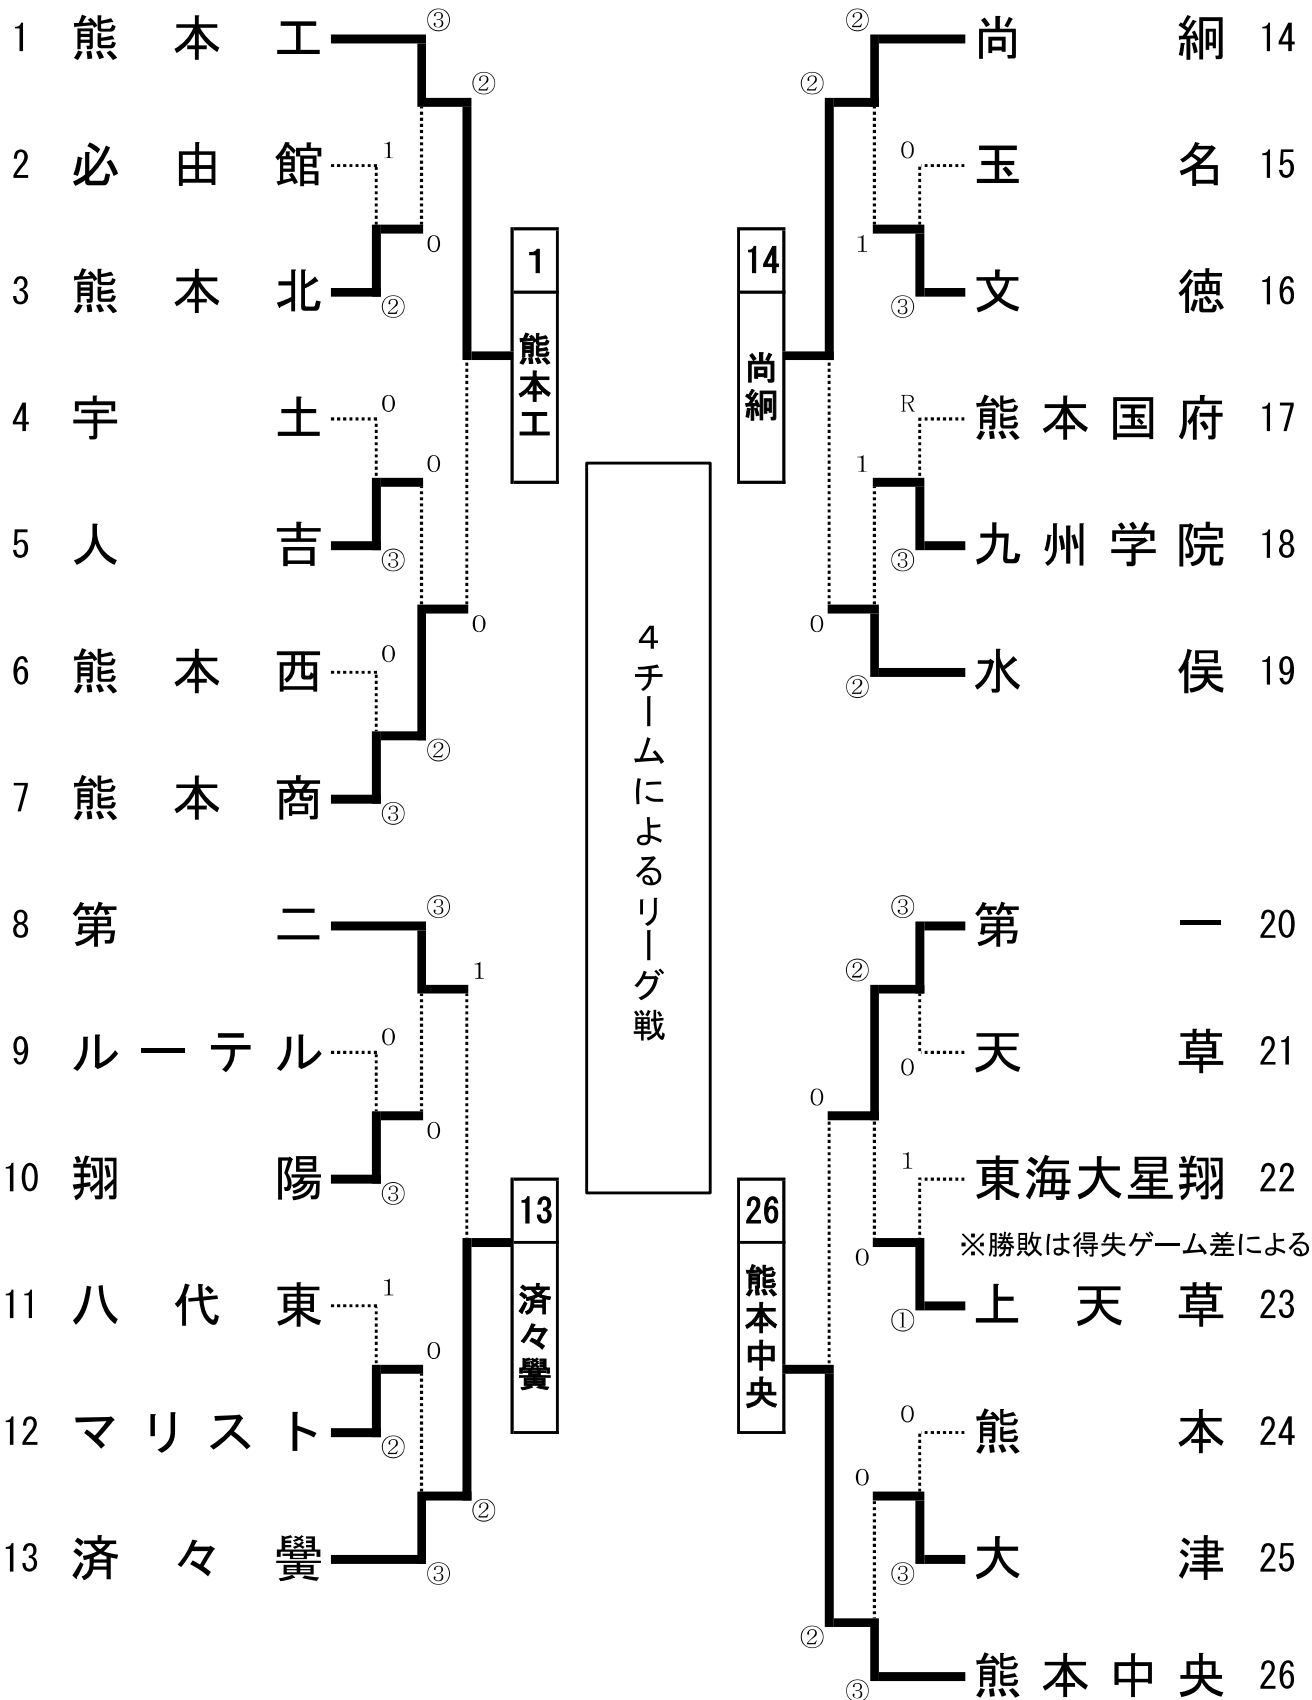

令和6年度県下大会
ソフトテニス競技
学校対抗 男子の部

日時: 令和6年11月9日(土)~10日(日)
会場: 熊本県民総合運動公園メインテニスコート
パークドーム熊本

決勝リーグ

男子

		1	17	18	34	勝率	得失点	順位
1	ルーテル		③	1	0	1/3		3
17	玉名工	0		1	0	0/3		4
18	熊本工	②	②		0	2/3		2
34	文徳	③	③	③		3/3		1

令和6年度県下大会
ソフトテニス競技
学校対抗 女子の部

日時: 令和6年11月9日(土)~10日(日)
会場: 熊本県民総合運動公園メインテニスコート
パークドーム熊本

決勝リーグ

女子

		1	13	14	26	勝率	得失点	順位
1	熊本工		③	③	1	2/3	+2	1
13	済々黌	0		1	0	0/3		4
14	尚 綱	0	②		②	2/3	-2	3
26	熊本中央	②	③	1		2/3	±0	2

※同率の場合の順位決定については得失マッチ差による