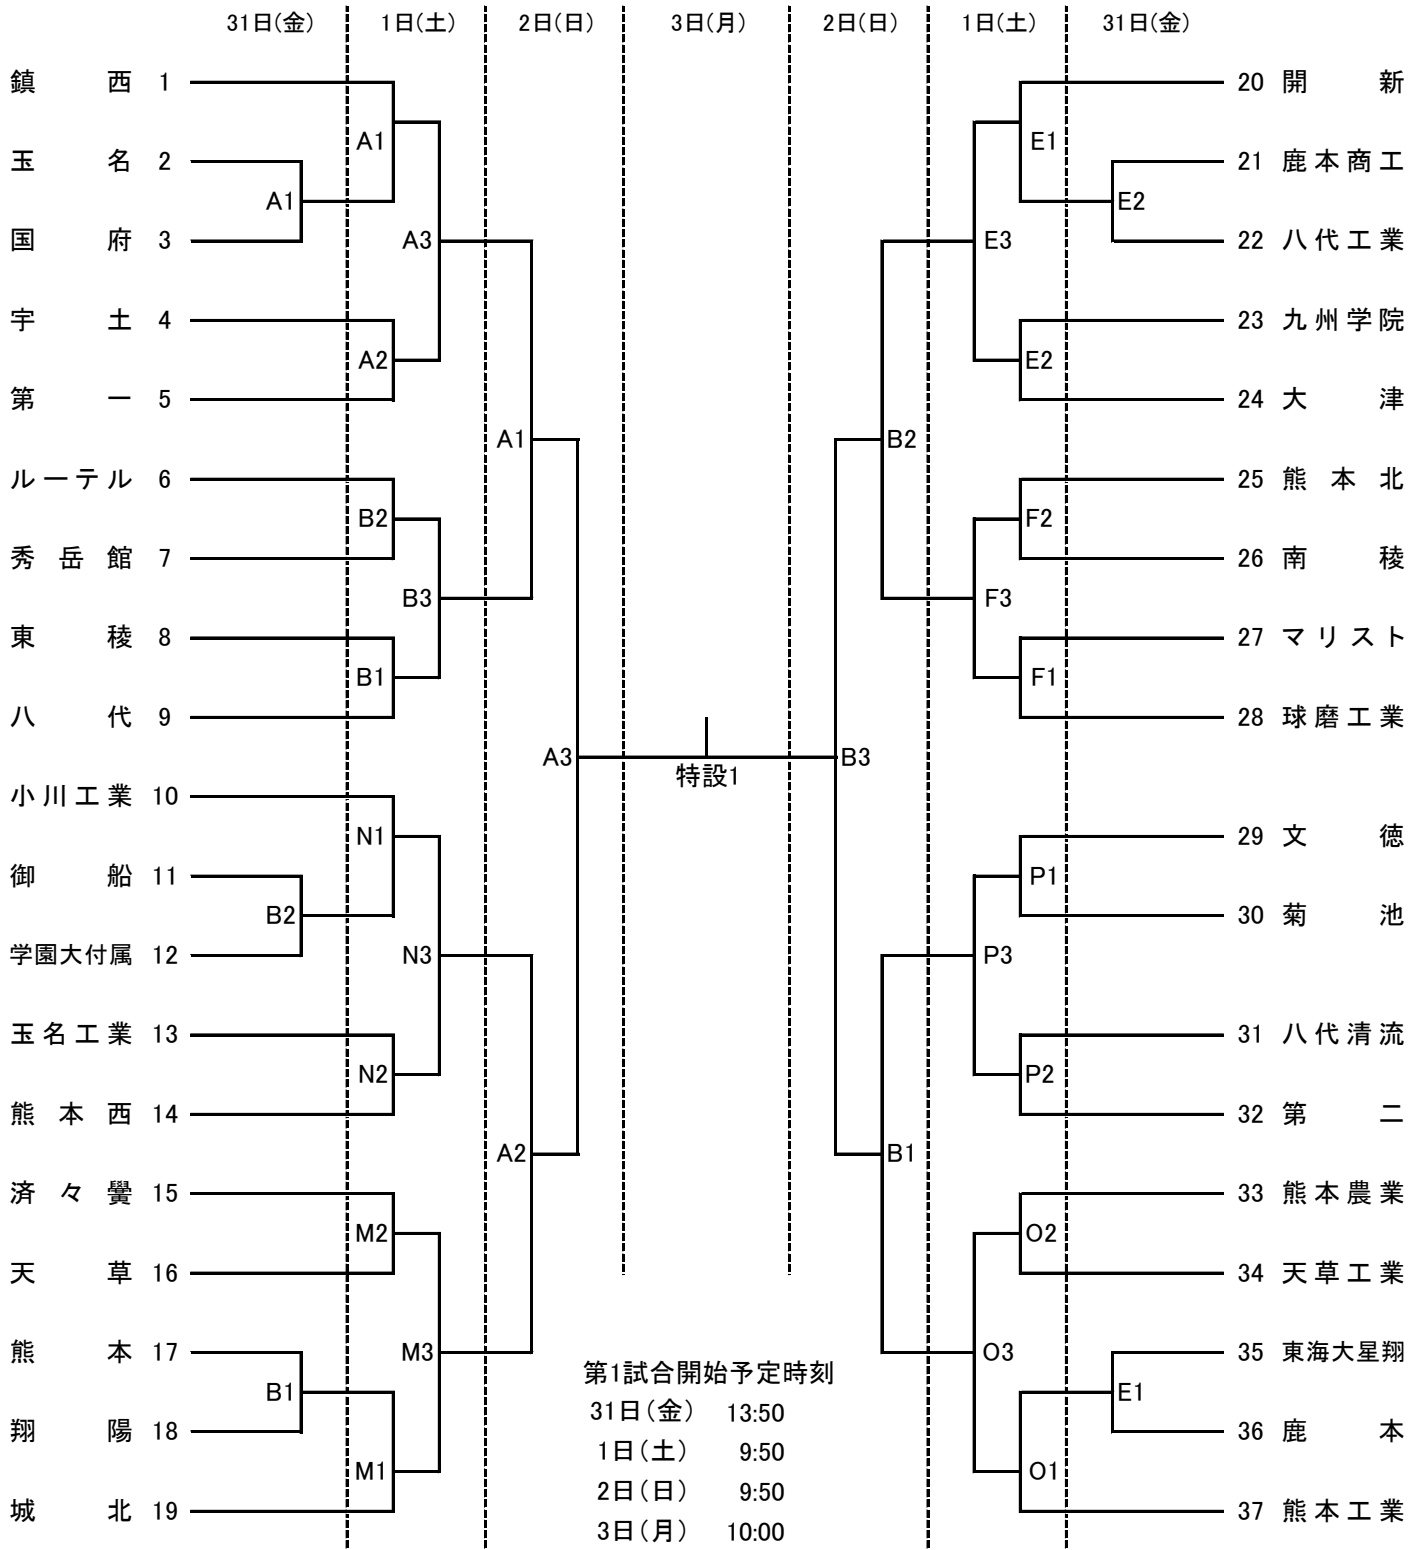

令和6年度熊本県高等学校総合体育大会バレーボール競技

男子

期 日 令和6年5月31日(金)・1日(土)・2日(日)・3日(月)
 会 場 5月31日(金) Nakagawaふれ愛アリーナ(A・B), 開新高校(E)
 6月1日(土) Nakagawaふれ愛アリーナ(A・B), 開新高校(E・F), 小川工業高校(M・N), 文徳高校(O・P)
 6月2日(日) Nakagawaふれ愛アリーナ(A・B)
 6月3日(月) 城南総合スポーツセンター(特設)

第1試合開始予定時刻
 31日(金) 13:50
 1日(土) 9:50
 2日(日) 9:50
 3日(月) 10:00

令和6年度熊本県高等学校総合体育大会バレーボール競技

女子

期日 令和6年5月31日(金)・6月1日(土)・2日(日)・3日(月)
 会場 5月31日(金) 城南総合スポーツセンター(C・D), 城北高校(G・H), 菊池高校(I・J), 東稜高校(K・L)
 6月1日(土) 城南総合スポーツセンター(C・D), 城北高校(G・H), 菊池高校(I・J), 東稜高校(K・L)
 6月2日(日) 城南総合スポーツセンター(C・D)
 6月3日(月) 城南総合スポーツセンター(特設)