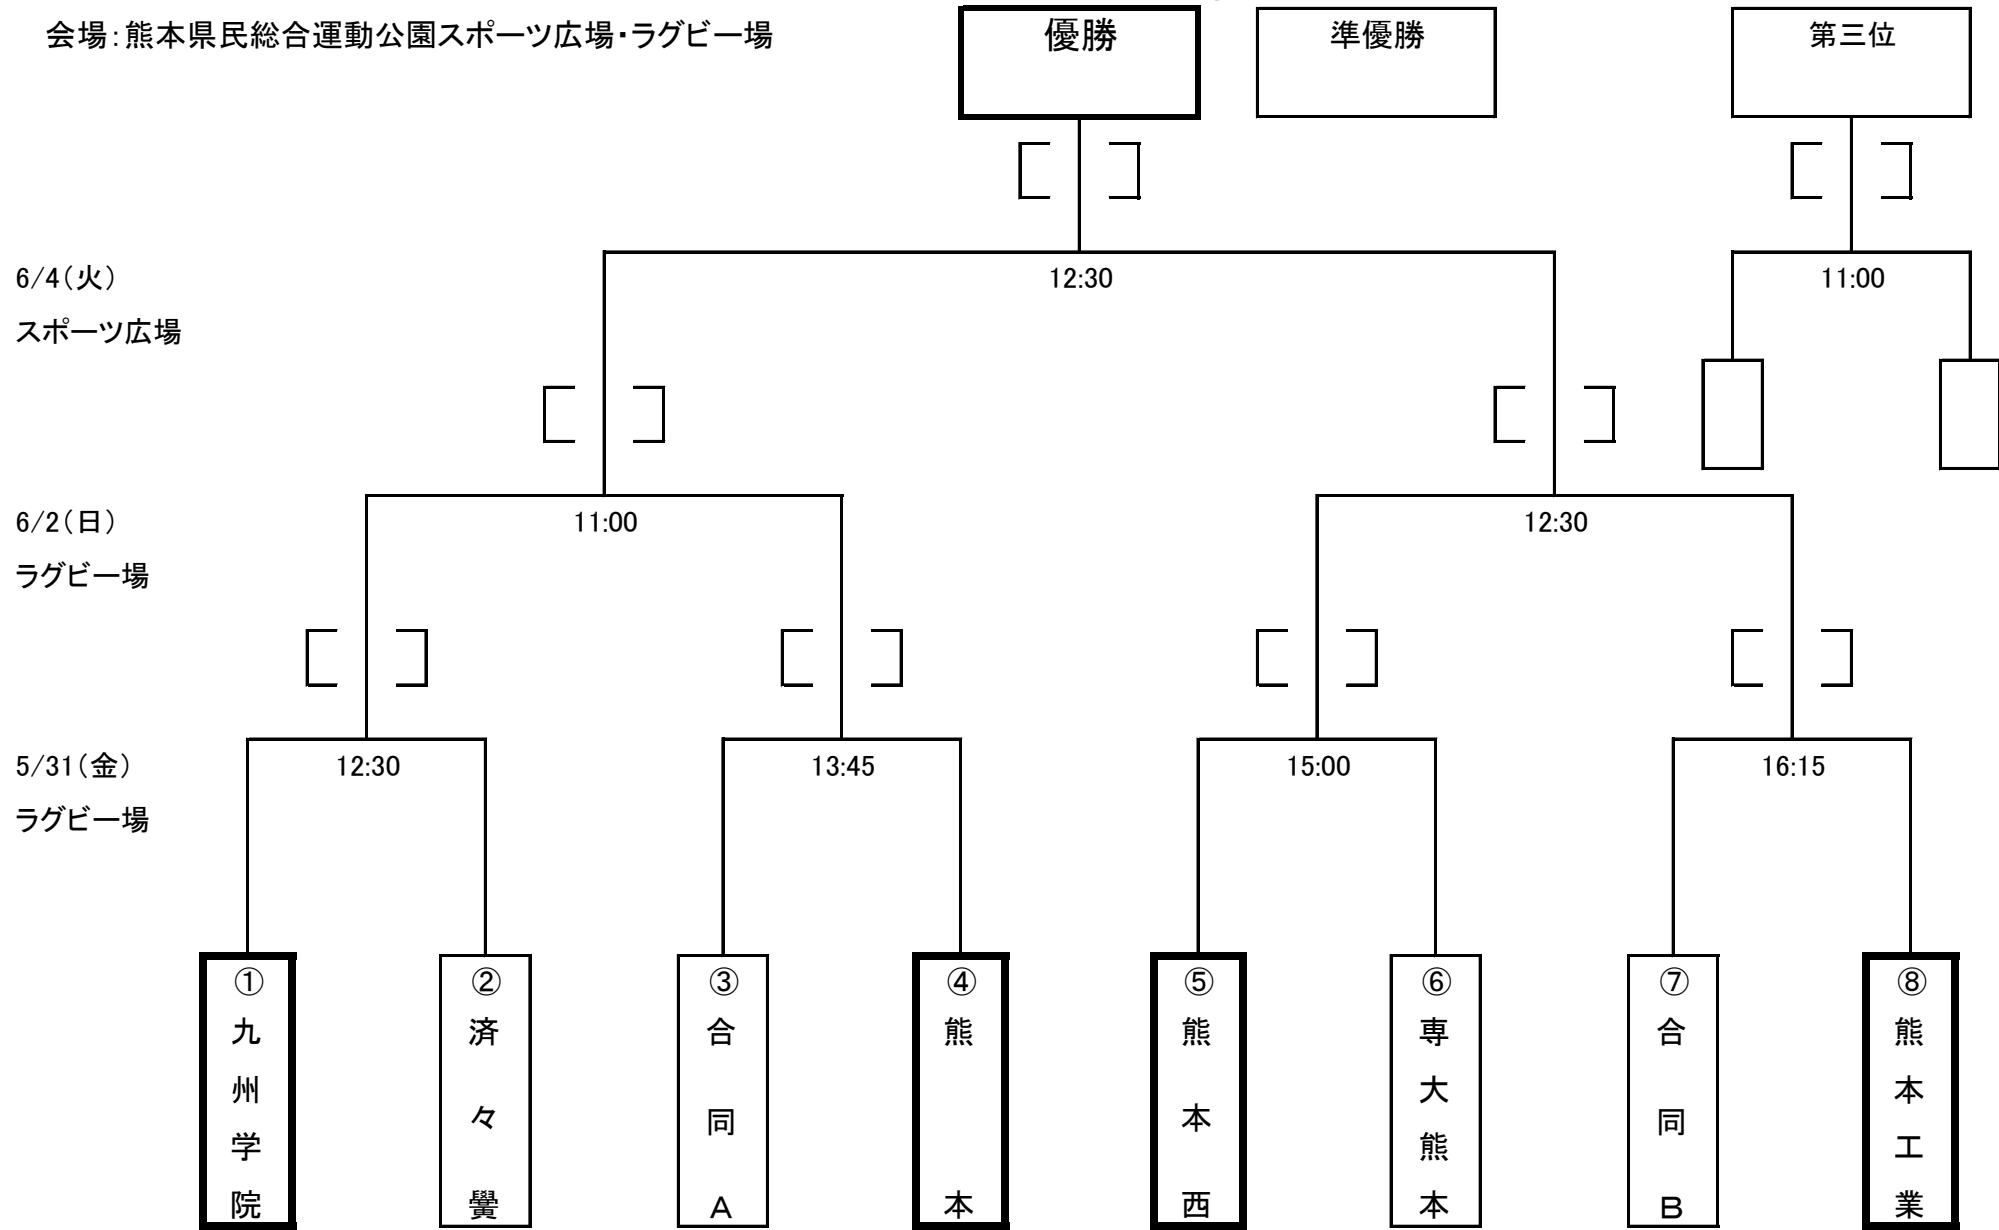

# 令和6年度熊本県高等学校総合体育大会ラグビーフットボール競技大会

会場:熊本県民総合運動公園スポーツ広場・ラグビー場

\* 1.①④⑤⑧四角ケイ太線囲みはシード校(第一: 第二: 第三: 第四:)

\* 2.単独チーム ●九州学院 ●熊本工業 ●熊本西 ●熊本 ●済々黌 ●専大熊本

\* 3.合同チーム ●合同A:(開新/第二/東稜) ●合同B:(東海大熊本星翔/玉名)