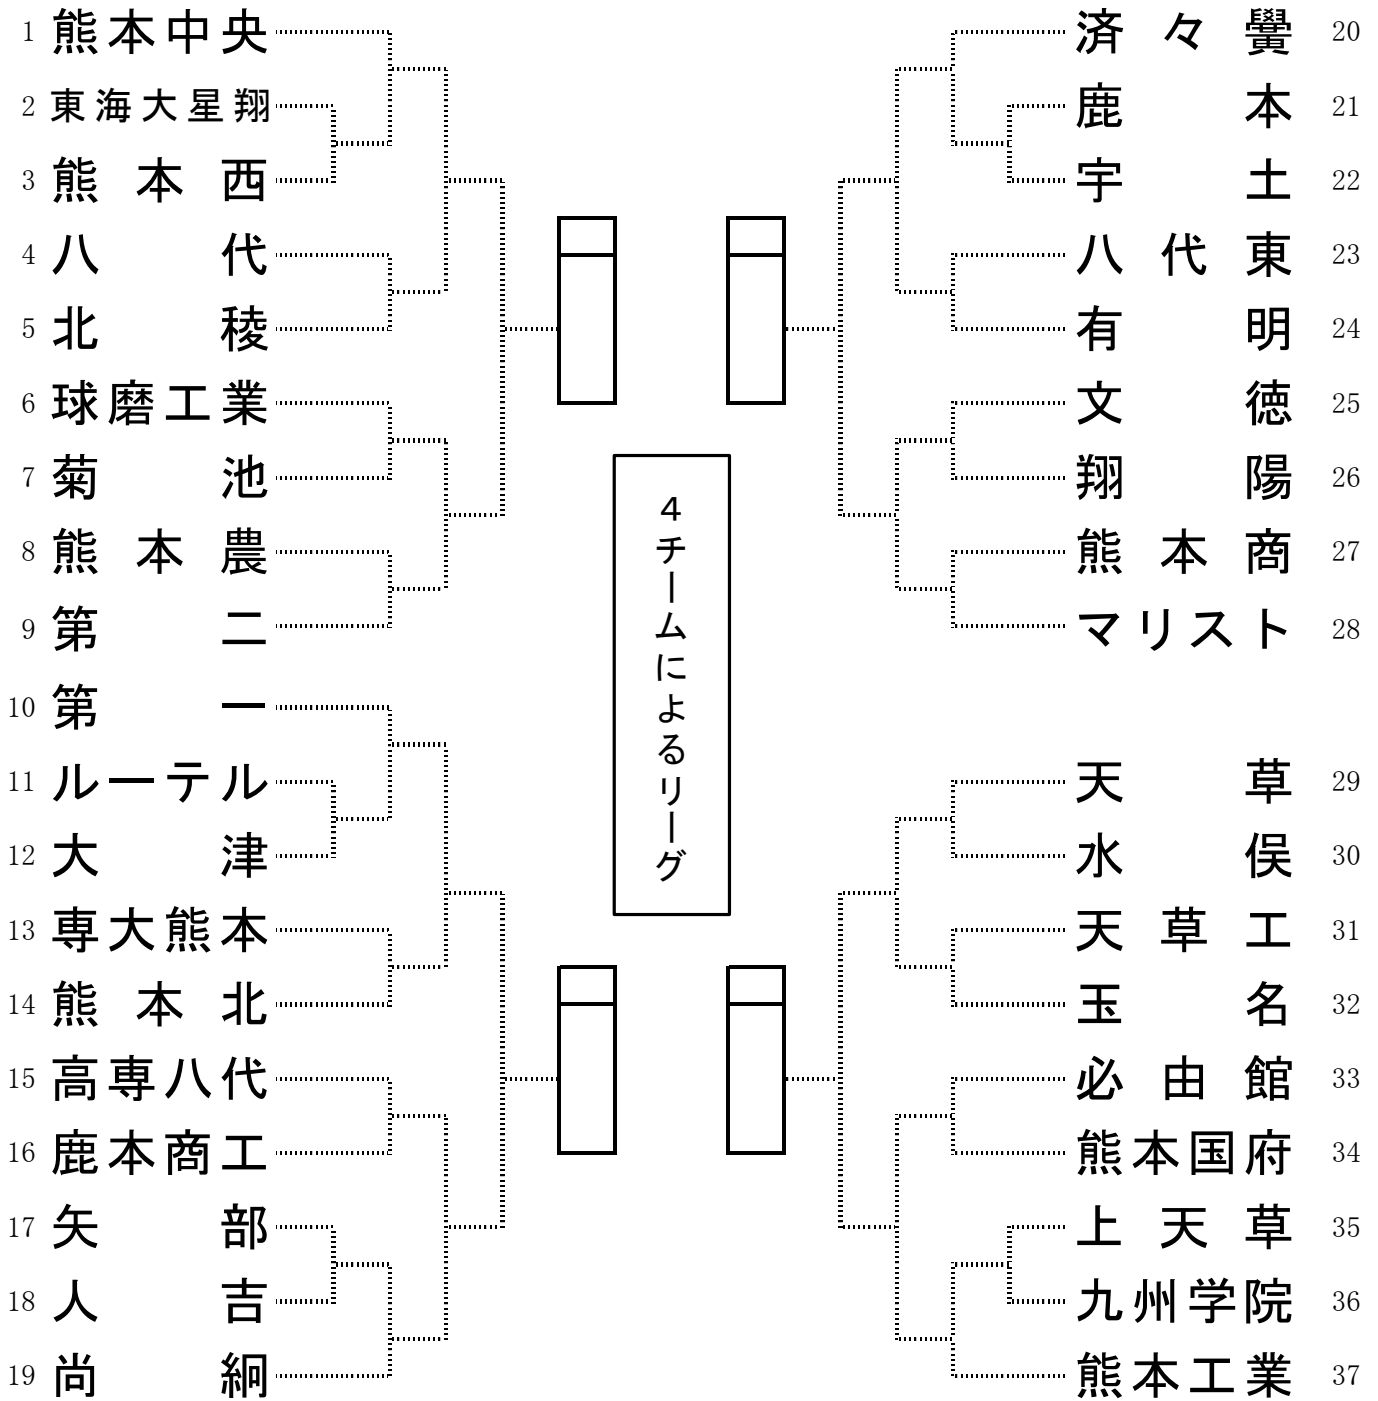

令和6年度熊本県高等学校総合体育大会  
ソフトテニス競技団体戦(男子の部)

R6・5・31~6・1

令和6年度熊本県高等学校総合体育大会  
ソフトテニス競技団体戦(女子の部)

R6・5・31～6・1