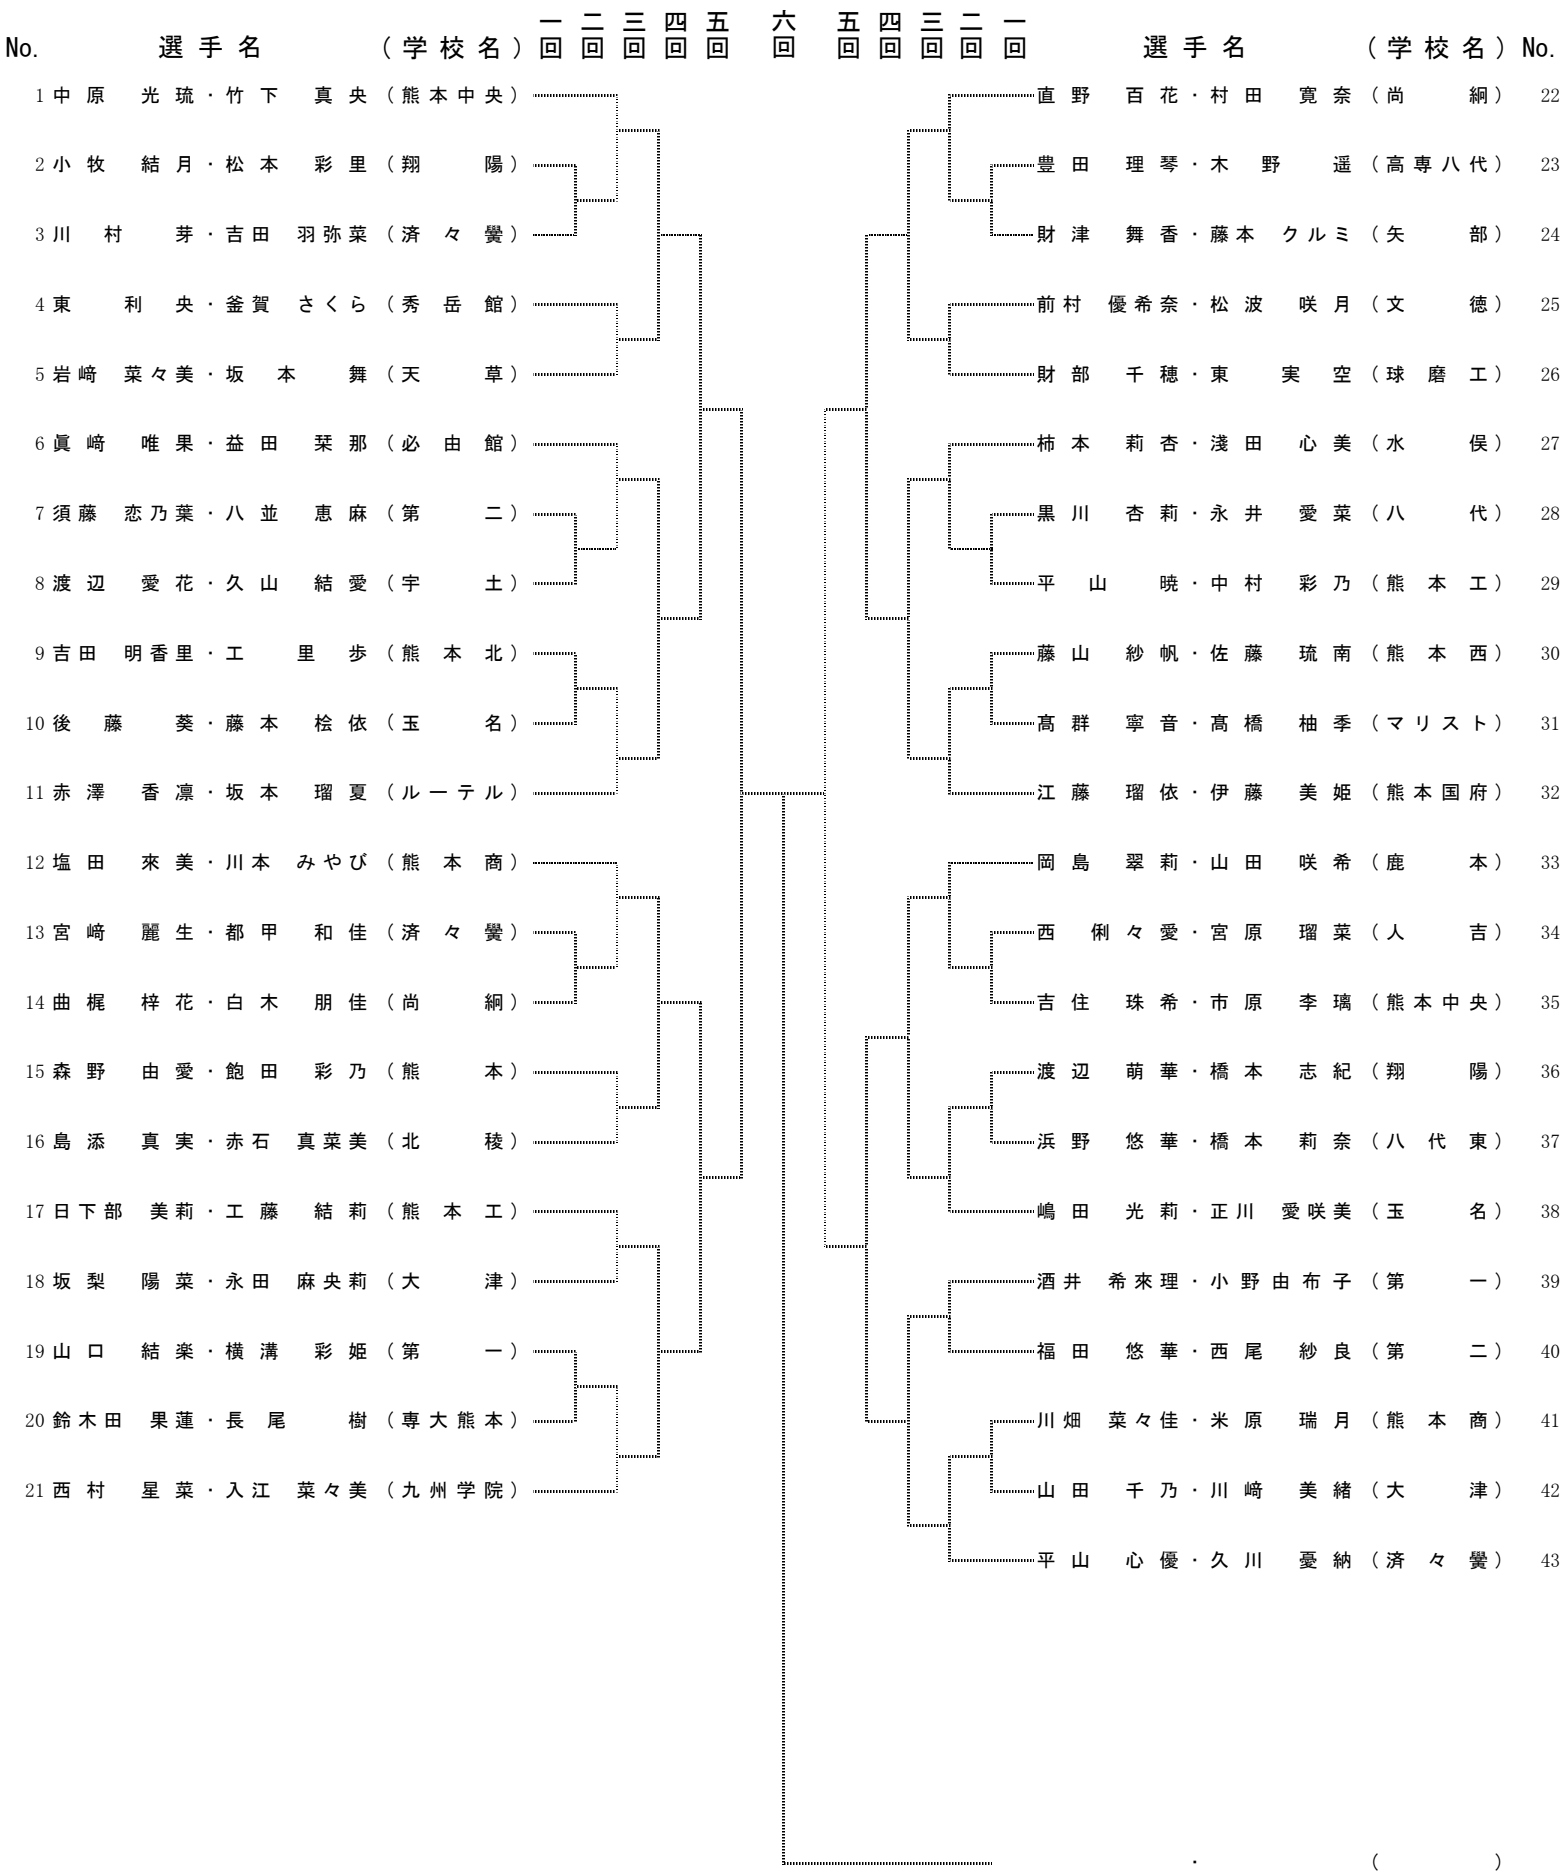

個人戦男子の部 (その4)

No.	選手名	(学校名)	一回	二回	三回	四回	五回	六回	七回	六回	五回	四回	三回	二回	一回	選手名	(学校名)	No.
197	平石 竜也・橋口 力丸	(文 徳)														岡本 航河・前原 優真	(球 磨 工)	229
198	横山 惺良・越 富 中	(球 磨 工)														川崎 怜皇・高村 昂明	(文 徳)	230
199	藏本 日向太・本田 凌聖	(熊 本 西)														藤野 滉平・萩原 宙呂	(熊 本 商)	231
200	庄野 亜門・三藤 大誠	(八 代)														高田 翔天・阿瀬知 勇信	(大 津)	232
201	櫻田 憲史郎・藤川 玲人	(八 代 工)														横井 凜・稲尾 風海	(小 川 工)	233
202	濱崎 飛成・田中 陽基	(天 草)														船津 瑠杏・南木 結翔	(鹿 本)	234
203	澤村 直樹・清水 瑤太	(熊 本 国 府)														川上 拳士郎・福守 猛	(菊 池 農)	235
204	上村 鈴央・榊 悠隼	(翔 陽)														湊 慶吾・岡本龍之介	(熊 本 西)	236
205	森久 結斗・宮崎 空翔	(熊 本)														大橋 一輝・上村 陸	(玉 名 工)	237
206	室田 恭志・牛田 泰精	(秀 岳 館)														甲斐 遥紀・安松 優希	(第 一)	238
207	簗田 晴朱羽・崎代 悠太	(小 川 工)														脇田 庵・芦村 佳祐	(ル ー テ ル)	239
208	淀川 柊翔・須崎 遥翔	(鹿 本 商 工)														森 悠真・室之園 秀真	(学 園 大 付)	240
209	中原 紘夢・桂 湊太	(熊 本 工)														松尾 仁愛・平橋 悠駕	(秀 岳 館)	241
210	小川 琳太郎・東 蒼介	(人 吉)														山田 豪・船場 正太郎	(天 草 工)	242
211	前田 陸・永田 英徳	(済 々 巒)														中山 雄翔・石田 遼稀	(熊 本)	243
212	杉 心太郎・宮川 和磨	(鹿 本)														廣田 陽仁・種子野 雅斗	(済 々 巒)	244
213	松本 尚也・大黒 豪喜	(宇 土)														河津 光伍・坂本 麗央	(天 草 拓 心)	245
214	菊本 健世・足立 和樹	(第 二)														高木 翼・井手上 駿介	(学 園 大 付)	246
215	北川 倭丞・松 永 稜	(マ リ ス ト)														尾方 悠仁・山下 幸大	(宇 土)	247
216	峯浦 瑞歩・永廣 一真	(第 一)														尾崎 遼介・山之内 快	(熊 本 工)	248
217	岩本 龍真・増田 陽向	(八 代 清 流)														横山 翔・江良 歩	(牛 深)	249
218	宇良田 玄・濱田 湧輝也	(学 園 大 付)														倉本 怜汰・中村 颯	(ル ー テ ル)	250
219	山田 悠葵・渡邊 永翔	(済 々 巒)														坂本 仁樹・北里 尚大	(熊 本)	251
220	石原 凱斗・中富 広貴	(東 海 大 星 翔)														金澤 拓己・堤 蓮温	(第 二)	252
221	松尾 裕介・鬼塚 煌河	(天 草 工)														末吉 佑多・平川 煌太	(玉 名)	253
222	舟 戸 樹・石塚 歩哉	(球 磨 工)														野田 武蔵・深川 逞	(熊 本 北)	254
223	酒井 煌輝・松尾 汐人	(秀 岳 館)														棚町 京平・吉川 一風	(高 専 熊 本)	255
224	石松 小次郎・梶原 幹太	(熊 本 北)														伊賀上 朋也・川瀬 優和	(人 吉)	256
225	北風 涼平・小谷 天翔	(熊 本 商)														濱崎 悠平・坂本 瑛太	(天 草)	257
226	山道 湧月・東 楓 真	(玉 名 工)														金田 裕亮・小山 陽向	(翔 陽)	258
227	古川 輝・鬼塚 渉	(翔 陽)														濱田 健太・池田 光佑	(天 草 工)	259
228	上村 光希・和田 楓	(ル ー テ ル)														金澤 煌太・小園 開聖	(第 一)	260
																荒木 冬伍・外田 悠斗	(文 徳)	261

個人戦女子の部（その1）