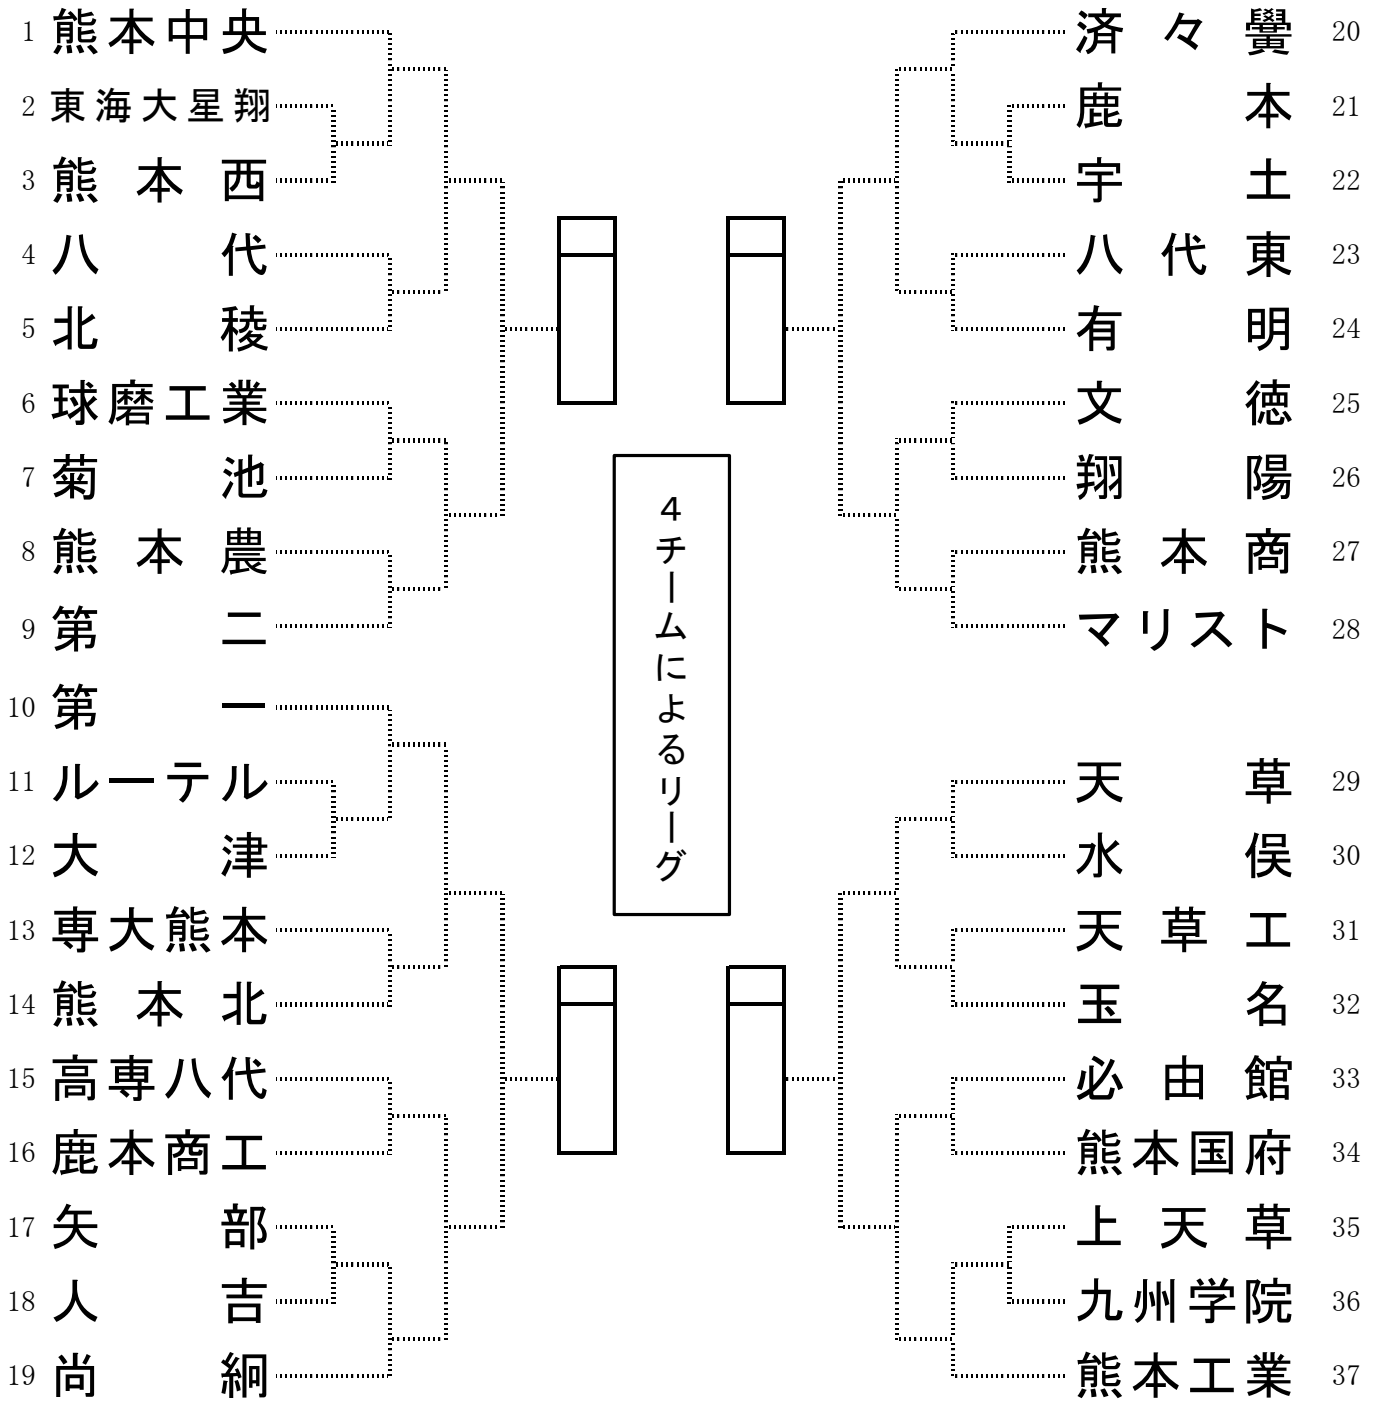

令和6年度熊本県高等学校総合体育大会
ソフトテニス競技団体戦(男子の部)

R6・5・31~6・1

令和6年度熊本県高等学校総合体育大会
ソフトテニス競技団体戦(女子の部)

R6・5・31～6・1

個人戦男子の部 (その2)

No.	選手名	(学校名)	一回	二回	三回	四回	五回	六回	七回	六回	五回	四回	三回	二回	一回	選手名	(学校名)	No.
66	中村 俊介・田爪 杏慎	(球磨工)														前田 慧士・伊藤 大賀	(玉名工)	99
67	松田 琉生・岡 聖	(熊本)														西村 京介・増永 峻人	(熊本工)	100
68	田中 湊・田代 大鷹	(济々巒)														佐藤 匠真・濱田 貴志	(玉名)	101
69	小松 優斗・奈田 爽佑	(菊池農)														佐藤 蒼一郎・椎屋 琢人	(東海大星翔)	102
70	田中 貴司・吉岡 志優	(第二)														上田 尚旺・高木 翔	(鹿本)	103
71	黒木 寛太・福田 玲也	(文徳)														橋本 優大・嶋田 悠利	(天草拓心)	104
72	八田 昇大・中島 蓮生	(秀岳館)														山口 瑞輝・原口 知将	(球磨工)	105
73	和田 蒼大・柳田 琉翔	(玉名工)														堤 馨哉・高松 慶和	(学園大付)	106
74	坂井 駿仁・神戸 利都	(大津)														宮崎 琉維・吉岡 斗翔	(熊本国府)	107
75	富高 瑛仁・森本 雅也	(玉名)														井出 京志郎・長沼 大生	(ルーテル)	108
76	松岡 藍人・福島 詩	(天草)														清水 駿・渡邊 叶依	(熊本商)	109
77	鬼塚 神斗・吉田 一成	(小川工)														薄波 歌大・石原 大靖	(济々巒)	110
78	中村 湊・内田 一心	(熊本商)														牛塚 悠登・宮田 尋仁	(人吉)	111
79	橋原 直輝・荒尾 志庵	(翔陽)														柳田 律己・窪田 瑠偉	(翔陽)	112
80	小松 治輝・木田 創介	(学園大付)														大森 樹優・千原 慶飛	(第一)	113
81	瀬口 祐太・中尾 総一郎	(人吉)														平野 天進・左崎 颯汰	(天草工)	114
82	濱田 力・村中 弘也	(牛深)														日高 聖章・今村 駈	(秀岳館)	115
83	大川 竜明・横田 祥	(熊本工)														前原 想明・荒木 琉音	(球磨工)	116
84	波村 瑛貴・田邊 聖龍	(秀岳館)														和久田 温大・中村 太一	(第二)	117
85	中山 朝陽・菅原 琉央	(济々巒)														加藤 璃久・三浦 悠誉	(第一)	118
86	西島 優心・木野 葵	(ルーテル)														武末 峻汰・浦嶋 政宏	(小川工)	119
87	岡崎 友大・荒木 竣弥	(熊本西)														中原田 梁大・荒木 奏生	(熊本)	120
88	小島 陽斗・池本 埜亜	(熊本北)														中村 仁・村上 翼	(八代)	121
89	中村 壱・葉 晴輝	(天草)														友澤 昊也・宮崎 葵	(天草)	122
90	吉本 叶夢・水本 悠太	(熊本農)														河津 明法・梅元 竜生	(ルーテル)	123
91	菊池 伶央・川本 一斗	(高専熊本)														田中 玲音・黒田 龍信	(熊本西)	124
92	中野 泰輔・朝長 佑介	(第一)														井山 豊彬・宮本 漣	(熊本工)	125
93	牧 昂輝・田添 蒼空	(文徳)														中田 湊大・入口 晴仁	(宇土)	126
94	鈴木田 卓哉・本村 航琉	(熊本)														城 椋 大郎・山口 煌生	(熊本北)	127
95	城戸 一心・石坂 優太	(マリスト)														原口 侑大・中川 創太郎	(マリスト)	128
96	白石 脩人・鶴口 泰輔	(人吉)														高山 慧至・竹下 尚輝	(玉名工)	129
97	中尾 駿介・山口 煌心	(天草工)														小川 寛人・宮崎 敦士	(学園大付)	130
98	森 遥翔・山辺 広夢	(八代工)														平野 蒼空・佐伯 翼	(文徳)	131