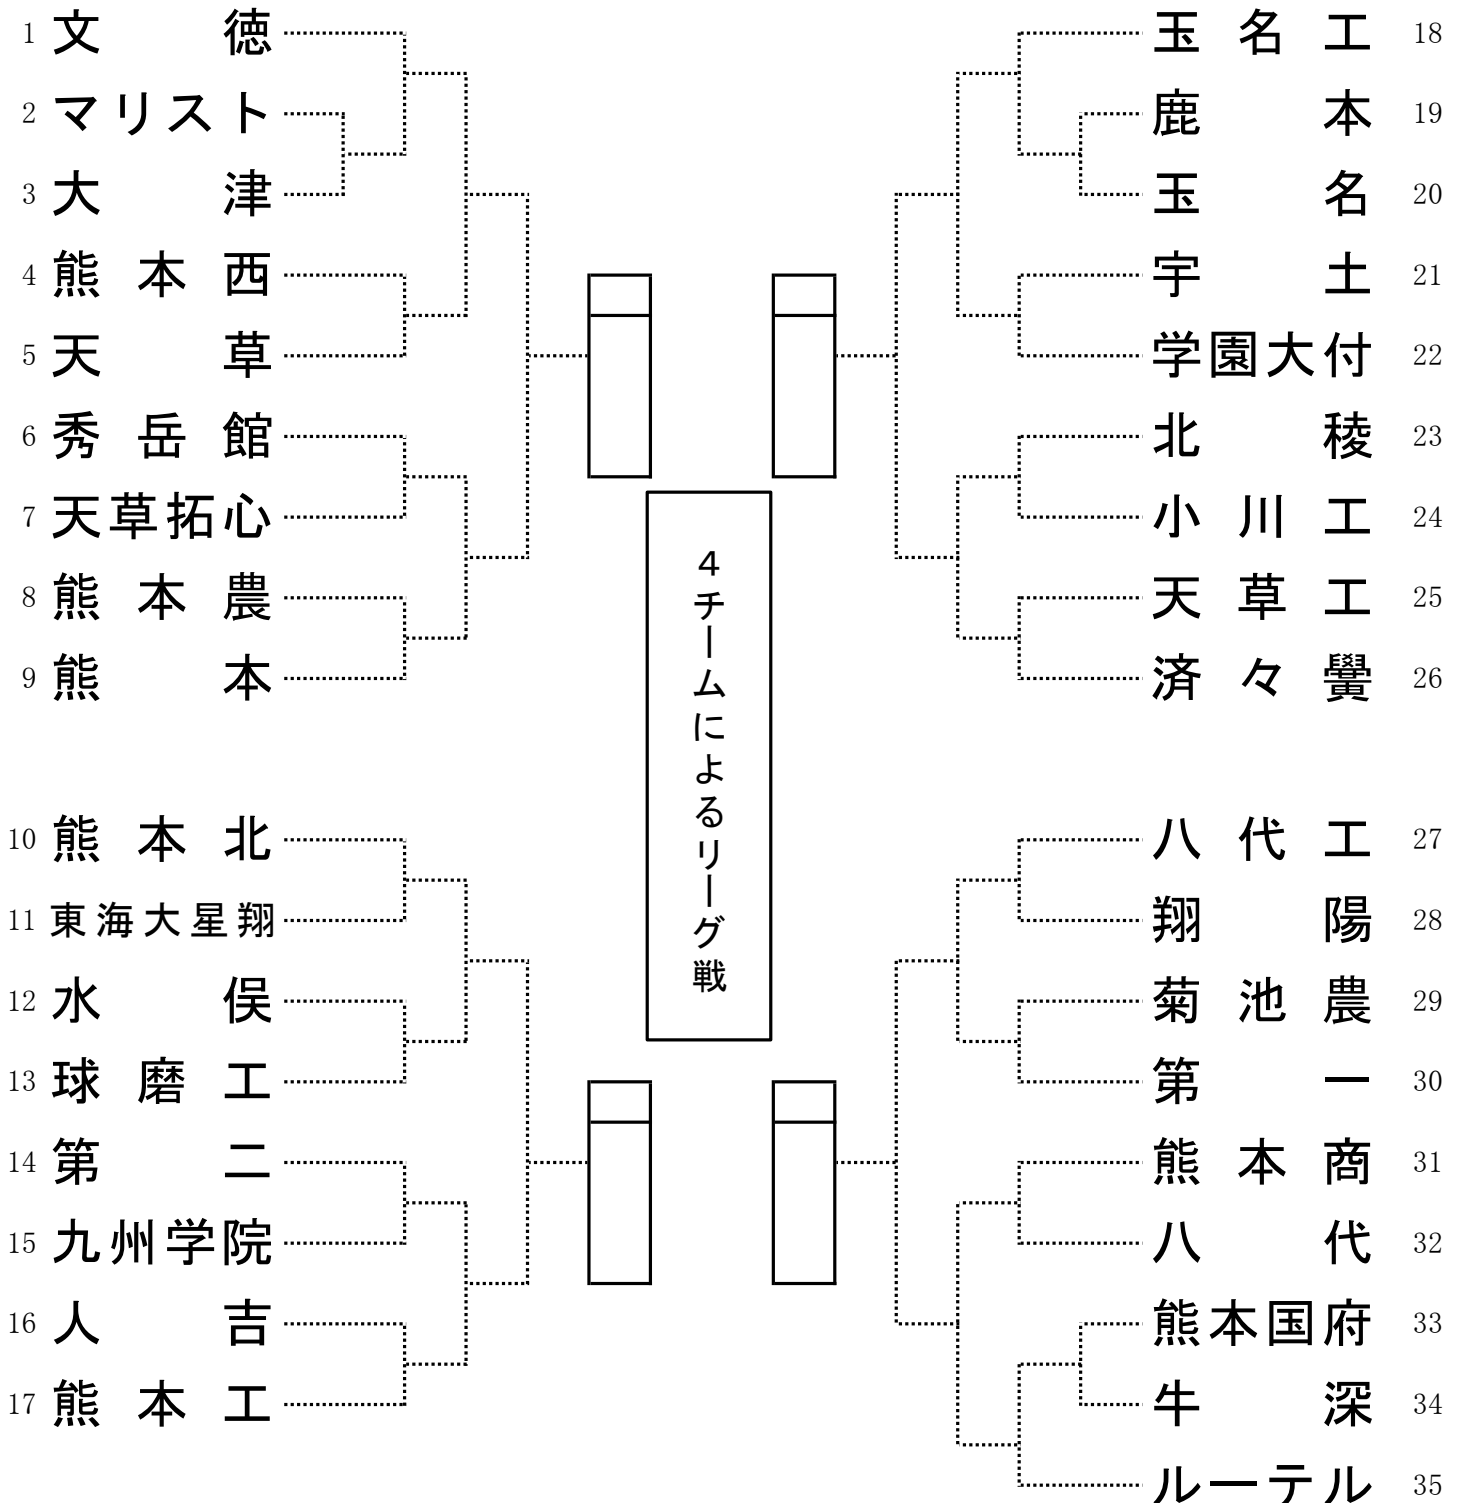

令和6年度熊本県高等学校総合体育大会
ソフトテニス競技団体戦(男子の部)

R6・5・31~6・1

令和6年度熊本県高等学校総合体育大会
ソフトテニス競技団体戦(女子の部)

R6・5・31～6・1

個人戦男子の部 (その2)

No.	選手名	(学校名)	一回	二回	三回	四回	五回	六回	七回	六回	五回	四回	三回	二回	一回	選手名	(学校名)	No.
66	中村 俊介・田爪 杏慎	(球磨工)														前田 慧士・伊藤 大賀	(玉名工)	99
67	松田 琉生・岡 聖	(熊本)														西村 京介・増永 峻人	(熊本工)	100
68	田中 湊・田代 大鷹	(济々巒)														佐藤 匠真・濱田 貴志	(玉名)	101
69	小松 優斗・奈田 爽佑	(菊池農)														佐藤 蒼一郎・椎屋 琢人	(東海大星翔)	102
70	田中 貴司・吉岡 志優	(第二)														上田 尚旺・高木 翔	(鹿本)	103
71	黒木 寛太・福田 玲也	(文徳)														橋本 優大・嶋田 悠利	(天草拓心)	104
72	八田 昇大・中島 蓮生	(秀岳館)														山口 瑞輝・原口 知将	(球磨工)	105
73	和田 蒼大・柳田 琉翔	(玉名工)														堤 馨哉・高松 慶和	(学園大付)	106
74	坂井 駿仁・神戸 利都	(大津)														宮崎 琉維・吉岡 斗翔	(熊本国府)	107
75	富高 瑛仁・森本 雅也	(玉名)														井出 京志郎・長沼 大生	(ルーテル)	108
76	松岡 藍人・福島 詩	(天草)														清水 駿・渡邊 叶依	(熊本商)	109
77	鬼塚 神斗・吉田 一成	(小川工)														薄波 歌大・石原 大靖	(济々巒)	110
78	中村 湊・内田 一心	(熊本商)														牛塚 悠登・宮田 尋仁	(人吉)	111
79	橋原 直輝・荒尾 志庵	(翔陽)														柳田 律己・窪田 瑠偉	(翔陽)	112
80	小松 治輝・木田 創介	(学園大付)														大森 樹優・千原 慶飛	(第一)	113
81	瀬口 祐太・中尾 総一郎	(人吉)														平野 天進・左崎 颯汰	(天草工)	114
82	濱田 力・村中 弘也	(牛深)														日高 聖章・今村 駈	(秀岳館)	115
83	大川 竜明・横田 祥	(熊本工)														前原 想明・荒木 琉音	(球磨工)	116
84	波村 瑛貴・田邊 聖龍	(秀岳館)														和久田 温大・中村 太一	(第二)	117
85	中山 朝陽・菅原 琉央	(济々巒)														加藤 璃久・三浦 悠誉	(第一)	118
86	西島 優心・木野 葵	(ルーテル)														武末 峻汰・浦嶋 政宏	(小川工)	119
87	岡崎 友大・荒木 竣弥	(熊本西)														中原田 梁大・荒木 奏生	(熊本)	120
88	小島 陽斗・池本 埜亜	(熊本北)														中村 仁・村上 翼	(八代)	121
89	中村 壱・葉 晴輝	(天草)														友澤 昊也・宮崎 葵	(天草)	122
90	吉本 叶夢・水本 悠太	(熊本農)														河津 明法・梅元 竜生	(ルーテル)	123
91	菊池 伶央・川本 一斗	(高専熊本)														田中 玲音・黒田 龍信	(熊本西)	124
92	中野 泰輔・朝長 佑介	(第一)														井山 豊彬・宮本 漣	(熊本工)	125
93	牧 昂輝・田添 蒼空	(文徳)														中田 湊大・入口 晴仁	(宇土)	126
94	鈴木田 卓哉・本村 航琉	(熊本)														城 椋 大郎・山口 煌生	(熊本北)	127
95	城戸 一心・石坂 優太	(マリスト)														原口 侑大・中川 創太郎	(マリスト)	128
96	白石 脩人・鶴口 泰輔	(人吉)														高山 慧至・竹下 尚輝	(玉名工)	129
97	中尾 駿介・山口 煌心	(天草工)														小川 寛人・宮崎 敦士	(学園大付)	130
98	森 遥翔・山辺 広夢	(八代工)														平野 蒼空・佐伯 翼	(文徳)	131