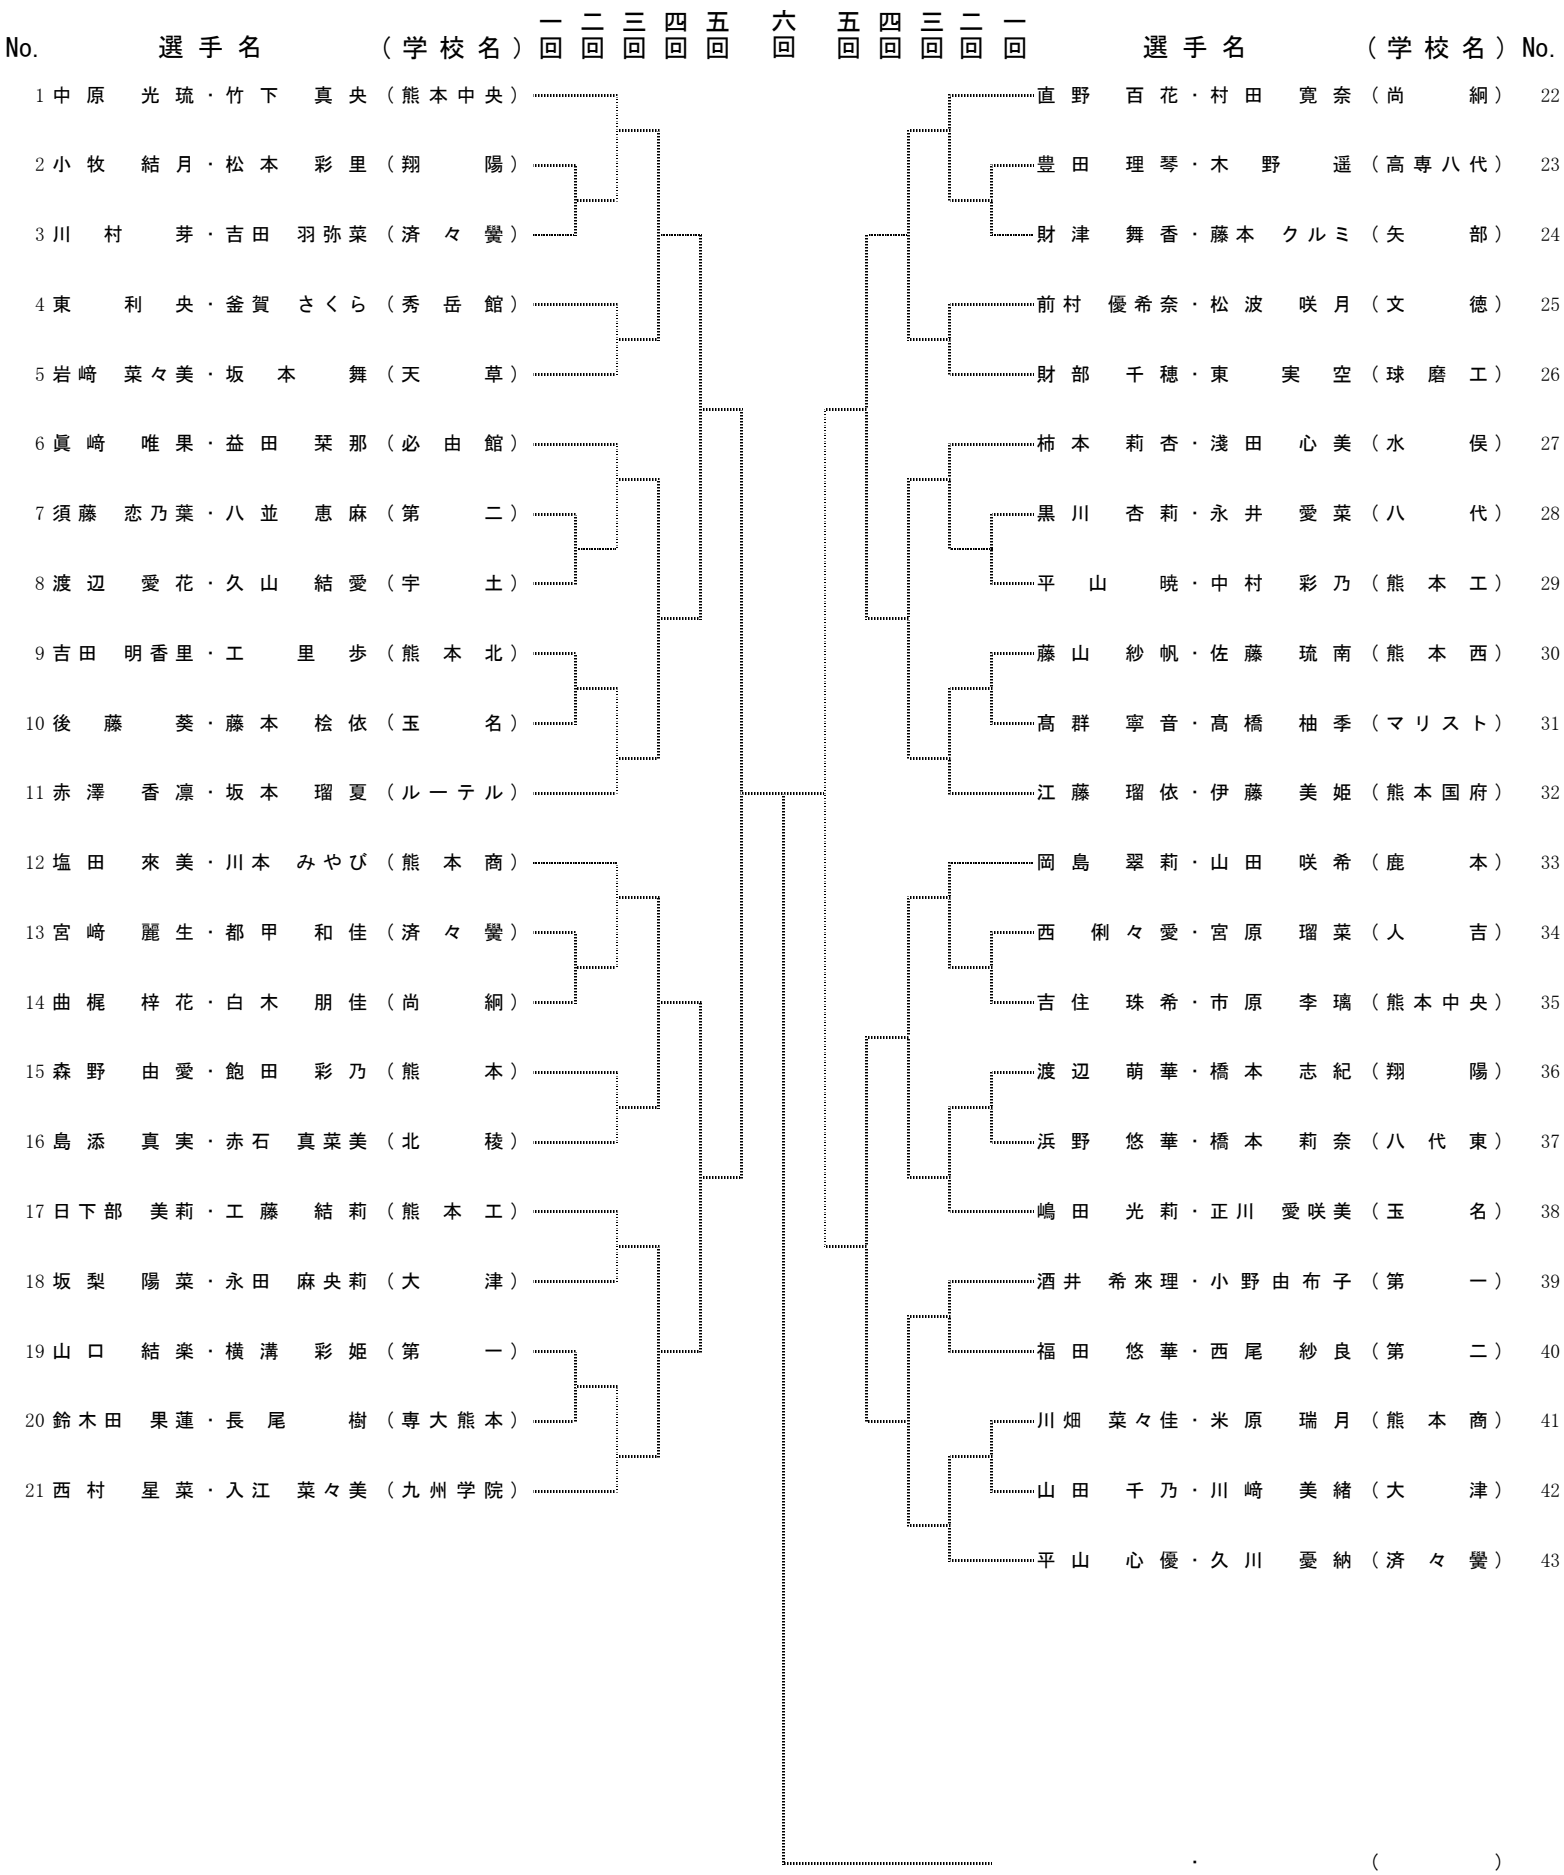

個人戦男子の部（その4）

No.	選手名	(学校名)	一回	二回	三回	四回	五回	六回	七回	六回	五回	四回	三回	二回	一回	選手名	(学校名)	No.
197	平石 竜也・橋口 力丸	(文 徳)														岡本 航河・前原 優真	(球 磨 工)	229
198	横山 惺良・越 富 中	(球 磨 工)														川崎 怜皇・高村 昂明	(文 徳)	230
199	藏本 日向太・本田 凌聖	(熊 本 西)														藤野 滉平・萩原 宙呂	(熊 本 商)	231
200	庄野 垂門・三藤 大誠	(八 代)														高田 翔天・阿瀬知 勇信	(大 津)	232
201	櫻田 憲史郎・藤川 玲人	(八 代 工)														横井 凜・稲尾 風海	(小 川 工)	233
202	濱崎 飛成・田中 陽基	(天 草)														船津 瑠杏・南木 結翔	(鹿 本)	234
203	澤村 直樹・清水 瑤太	(熊 本 国 府)														川上 拳士郎・福守 猛	(菊 池 農)	235
204	上村 鈴央・榊 悠隼	(翔 陽)														湊 慶吾・岡本龍之介	(熊 本 西)	236
205	森久 結斗・宮崎 空翔	(熊 本)														大橋 一輝・上村 陸	(玉 名 工)	237
206	室田 恭志・牛田 泰精	(秀 岳 館)														甲斐 遥紀・安松 優希	(第 一)	238
207	簗田 晴朱羽・崎代 悠太	(小 川 工)														脇田 庵・芦村 佳祐	(ル ー テ ル)	239
208	淀川 柊翔・須崎 遥翔	(鹿 本 商 工)														森 悠真・室之園 秀真	(学 園 大 付)	240
209	中原 紘夢・桂 湊太	(熊 本 工)														松尾 仁愛・平橋 悠駕	(秀 岳 館)	241
210	小川 琳太郎・東 蒼介	(人 吉)														山田 豪・船場 正太郎	(天 草 工)	242
211	前田 陸・永田 英徳	(済 々 巒)														中山 雄翔・石田 遼稀	(熊 本)	243
212	杉 心太郎・宮川 和磨	(鹿 本)														廣田 陽仁・種子野 雅斗	(済 々 巒)	244
213	松本 尚也・大黒 豪喜	(宇 土)														河津 光伍・坂本 麗央	(天 草 拓 心)	245
214	菊本 健世・足立 和樹	(第 二)														高木 翼・井手上 駿介	(学 園 大 付)	246
215	北川 倭丞・松永 稜	(マ リ ス ト)														尾方 悠仁・山下 幸大	(宇 土)	247
216	峯浦 瑞歩・永廣 一真	(第 一)														尾崎 遼介・山之内 快	(熊 本 工)	248
217	岩本 龍真・増田 陽向	(八 代 清 流)														横山 翔・江良 歩	(牛 深)	249
218	宇良田 玄・濱田 湧輝也	(学 園 大 付)														倉本 怜汰・中村 颯	(ル ー テ ル)	250
219	山田 悠葵・渡邊 永翔	(済 々 巒)														坂本 仁樹・北里 尚大	(熊 本)	251
220	石原 凱斗・中富 広貴	(東 海 大 星 翔)														金澤 拓己・堤 蓮温	(第 二)	252
221	松尾 裕介・鬼塚 煌河	(天 草 工)														末吉 佑多・平川 煌太	(玉 名)	253
222	舟戸 樹・石塚 歩哉	(球 磨 工)														野田 武蔵・深川 逞	(熊 本 北)	254
223	酒井 煌輝・松尾 汐人	(秀 岳 館)														棚町 京平・吉川 一風	(高 専 熊 本)	255
224	石松 小次郎・梶原 幹太	(熊 本 北)														伊賀上 朋也・川瀬 優和	(人 吉)	256
225	北風 涼平・小谷 天翔	(熊 本 商)														濱崎 悠平・坂本 瑛太	(天 草)	257
226	山道 湧月・東 楓真	(玉 名 工)														金田 裕亮・小山 陽向	(翔 陽)	258
227	古川 輝・鬼塚 渉	(翔 陽)														濱田 健太・池田 光佑	(天 草 工)	259
228	上村 光希・和田 楓	(ル ー テ ル)														金澤 煌太・小園 開聖	(第 一)	260
																荒木 冬伍・外田 悠斗	(文 徳)	261

個人戦女子の部（その1）