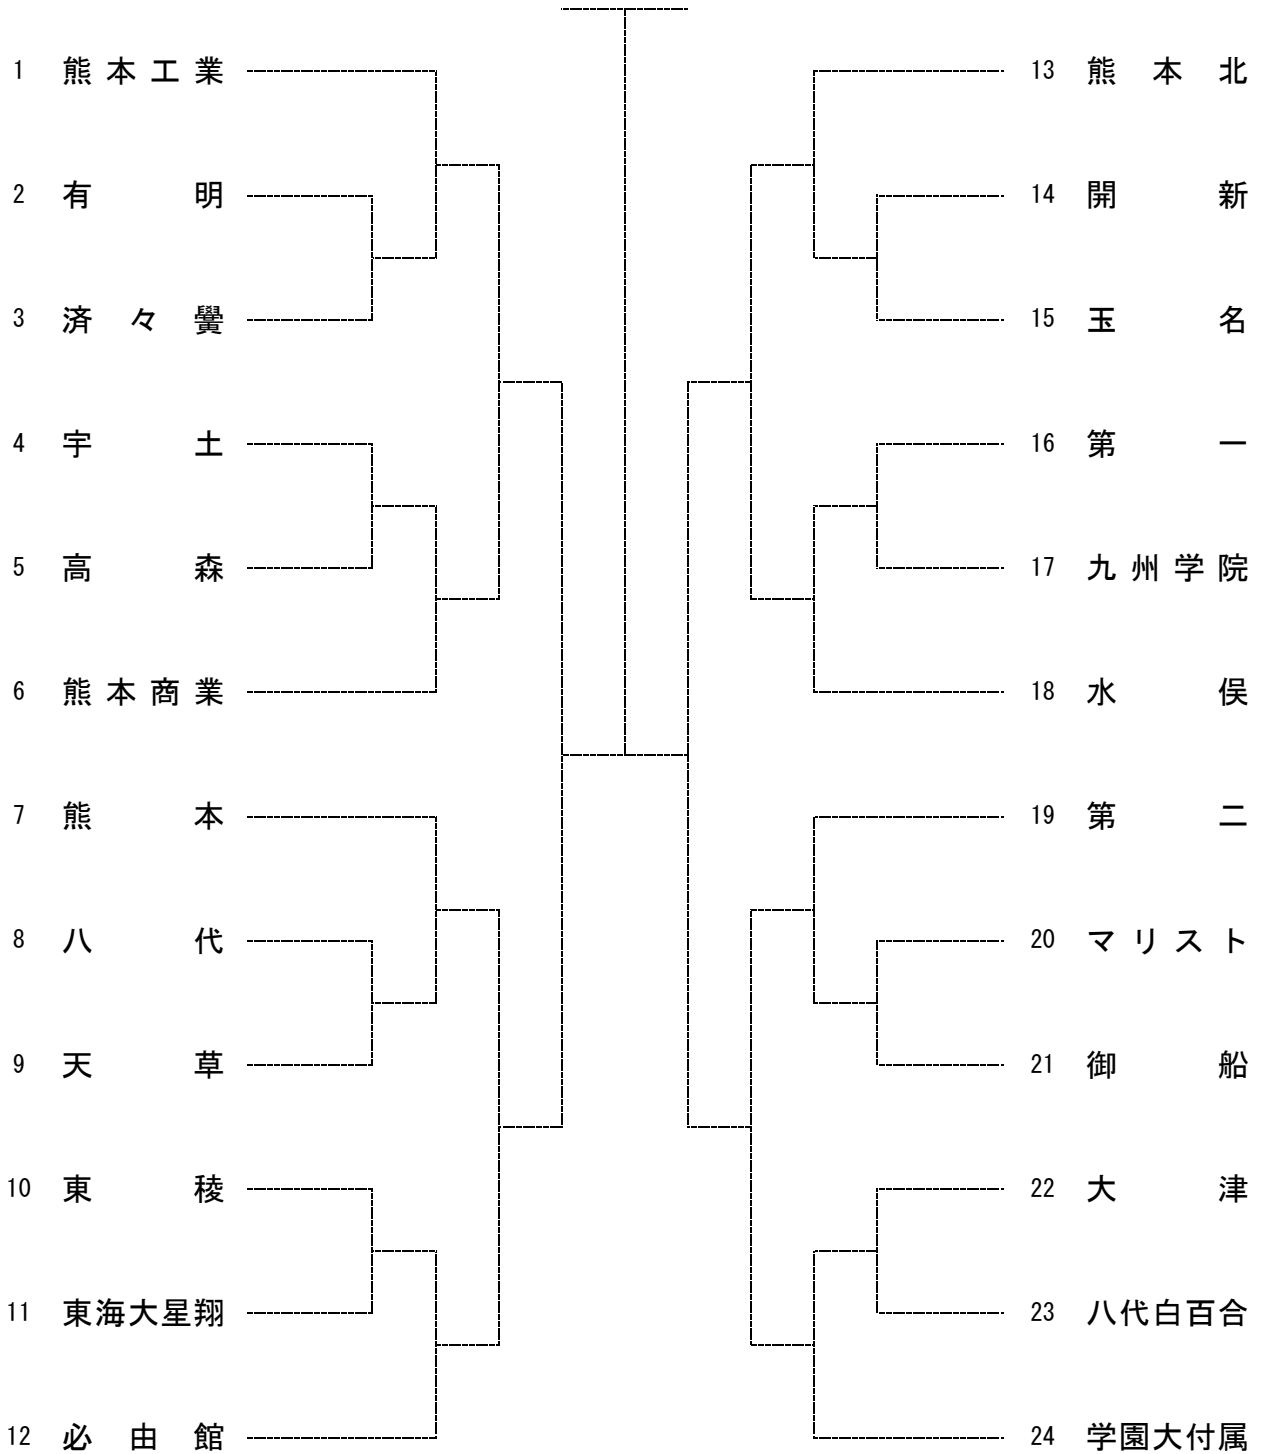

令和6年度熊本県高等学校総合体育大会テニス競技大会

期日：令和6年5月25日（土）、31日（金）～6月3日（月）

会場：パークドーム熊本、県民総合運動公園、植木中央運動公園、
熊本市城山公園運動施設、熊本市城南総合スポーツセンター

男子団体戦

【シード順】

- | | | | |
|-------|------|-------|-----|
| ①専大熊本 | ②熊本 | ③第一 | ④第二 |
| ⑤熊本北 | ⑥濟々覺 | ⑦熊本工業 | ⑧文徳 |

令和6年度熊本県高等学校総合体育大会テニス競技大会

期日：令和6年5月25日（土）、31日（金）～6月3日（月）

会場：パークドーム熊本、県民総合運動公園、植木中央運動公園、
熊本市城山公園運動施設、熊本市城南総合スポーツセンター

□女子団体戦

〔シード順〕

①熊本工業

②学園大付属

③熊本北

④必由館

⑤熊本

⑥水俣