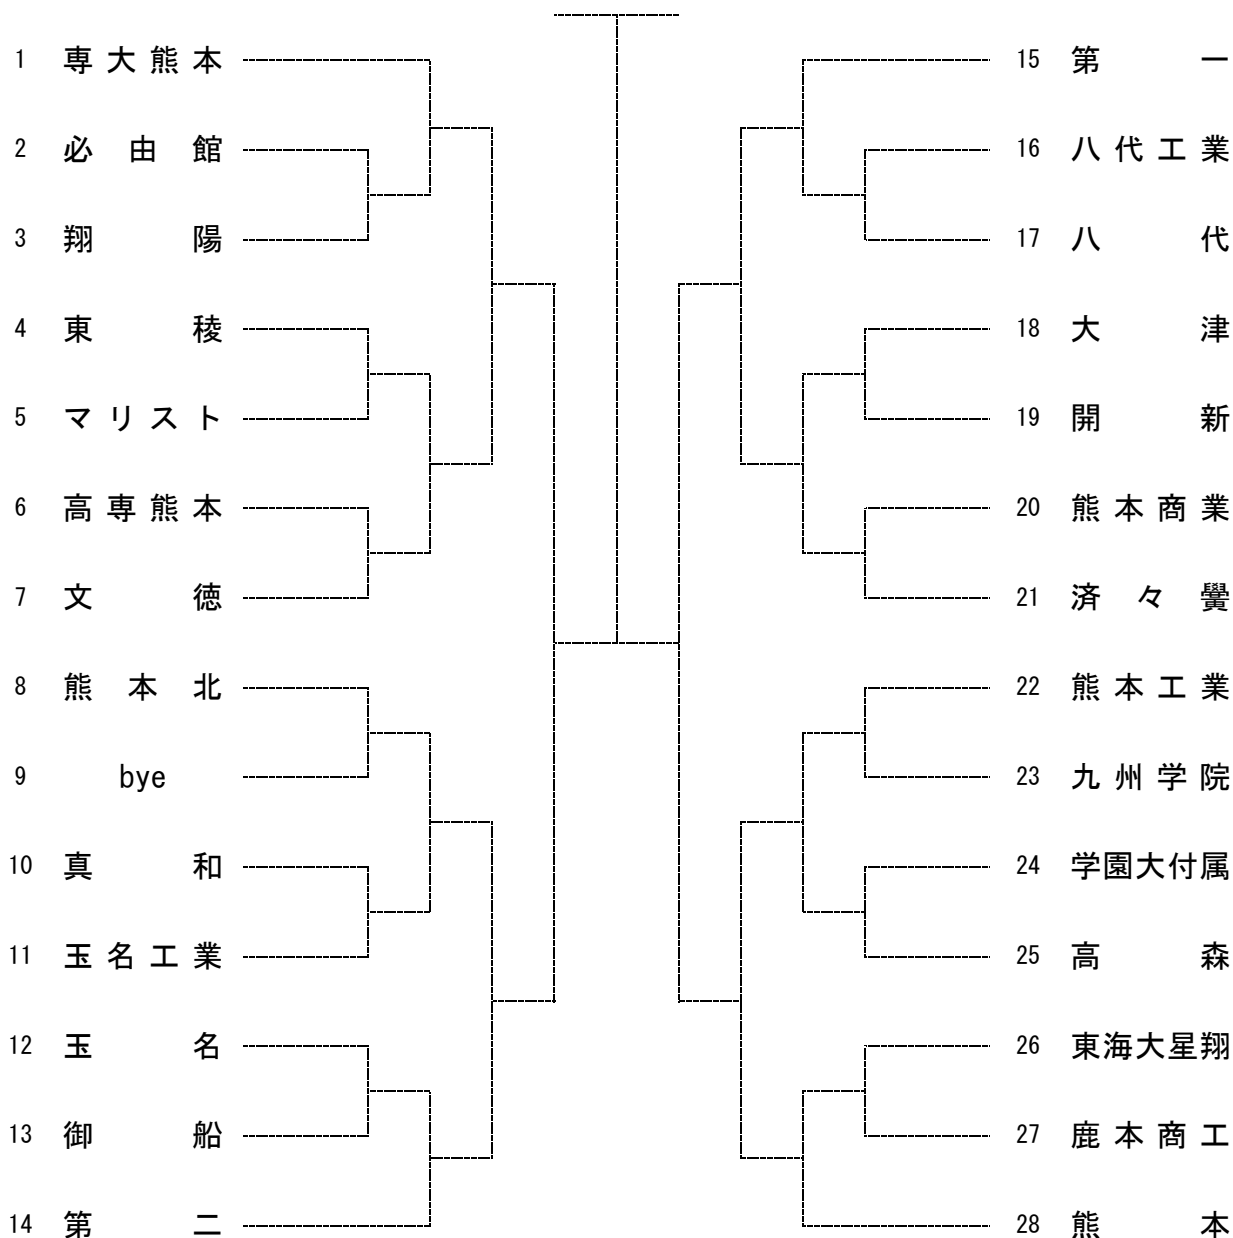

令和6年度熊本県高等学校総合体育大会テニス競技大会

期日：令和6年5月25日（土）、31日（金）～6月3日（月）

会場：パークドーム熊本、県民総合運動公園、植木中央運動公園、
熊本市城山公園運動施設、熊本市城南総合スポーツセンター

男子団体戦

【シード順】

- | | | | |
|-------|------|-------|-----|
| ①専大熊本 | ②熊本 | ③第一 | ④第二 |
| ⑤熊本北 | ⑥濟々覺 | ⑦熊本工業 | ⑧文徳 |

令和6年度熊本県高等学校総合体育大会テニス競技大会

期日：令和6年5月25日（土）、31日（金）～6月3日（月）

会場：パークドーム熊本、県民総合運動公園、植木中央運動公園、
熊本市城山公園運動施設、熊本市城南総合スポーツセンター

□女子団体戦

〔シード順〕

①熊本工業

②学園大付属

③熊本北

④必由館

⑤熊本

⑥水俣