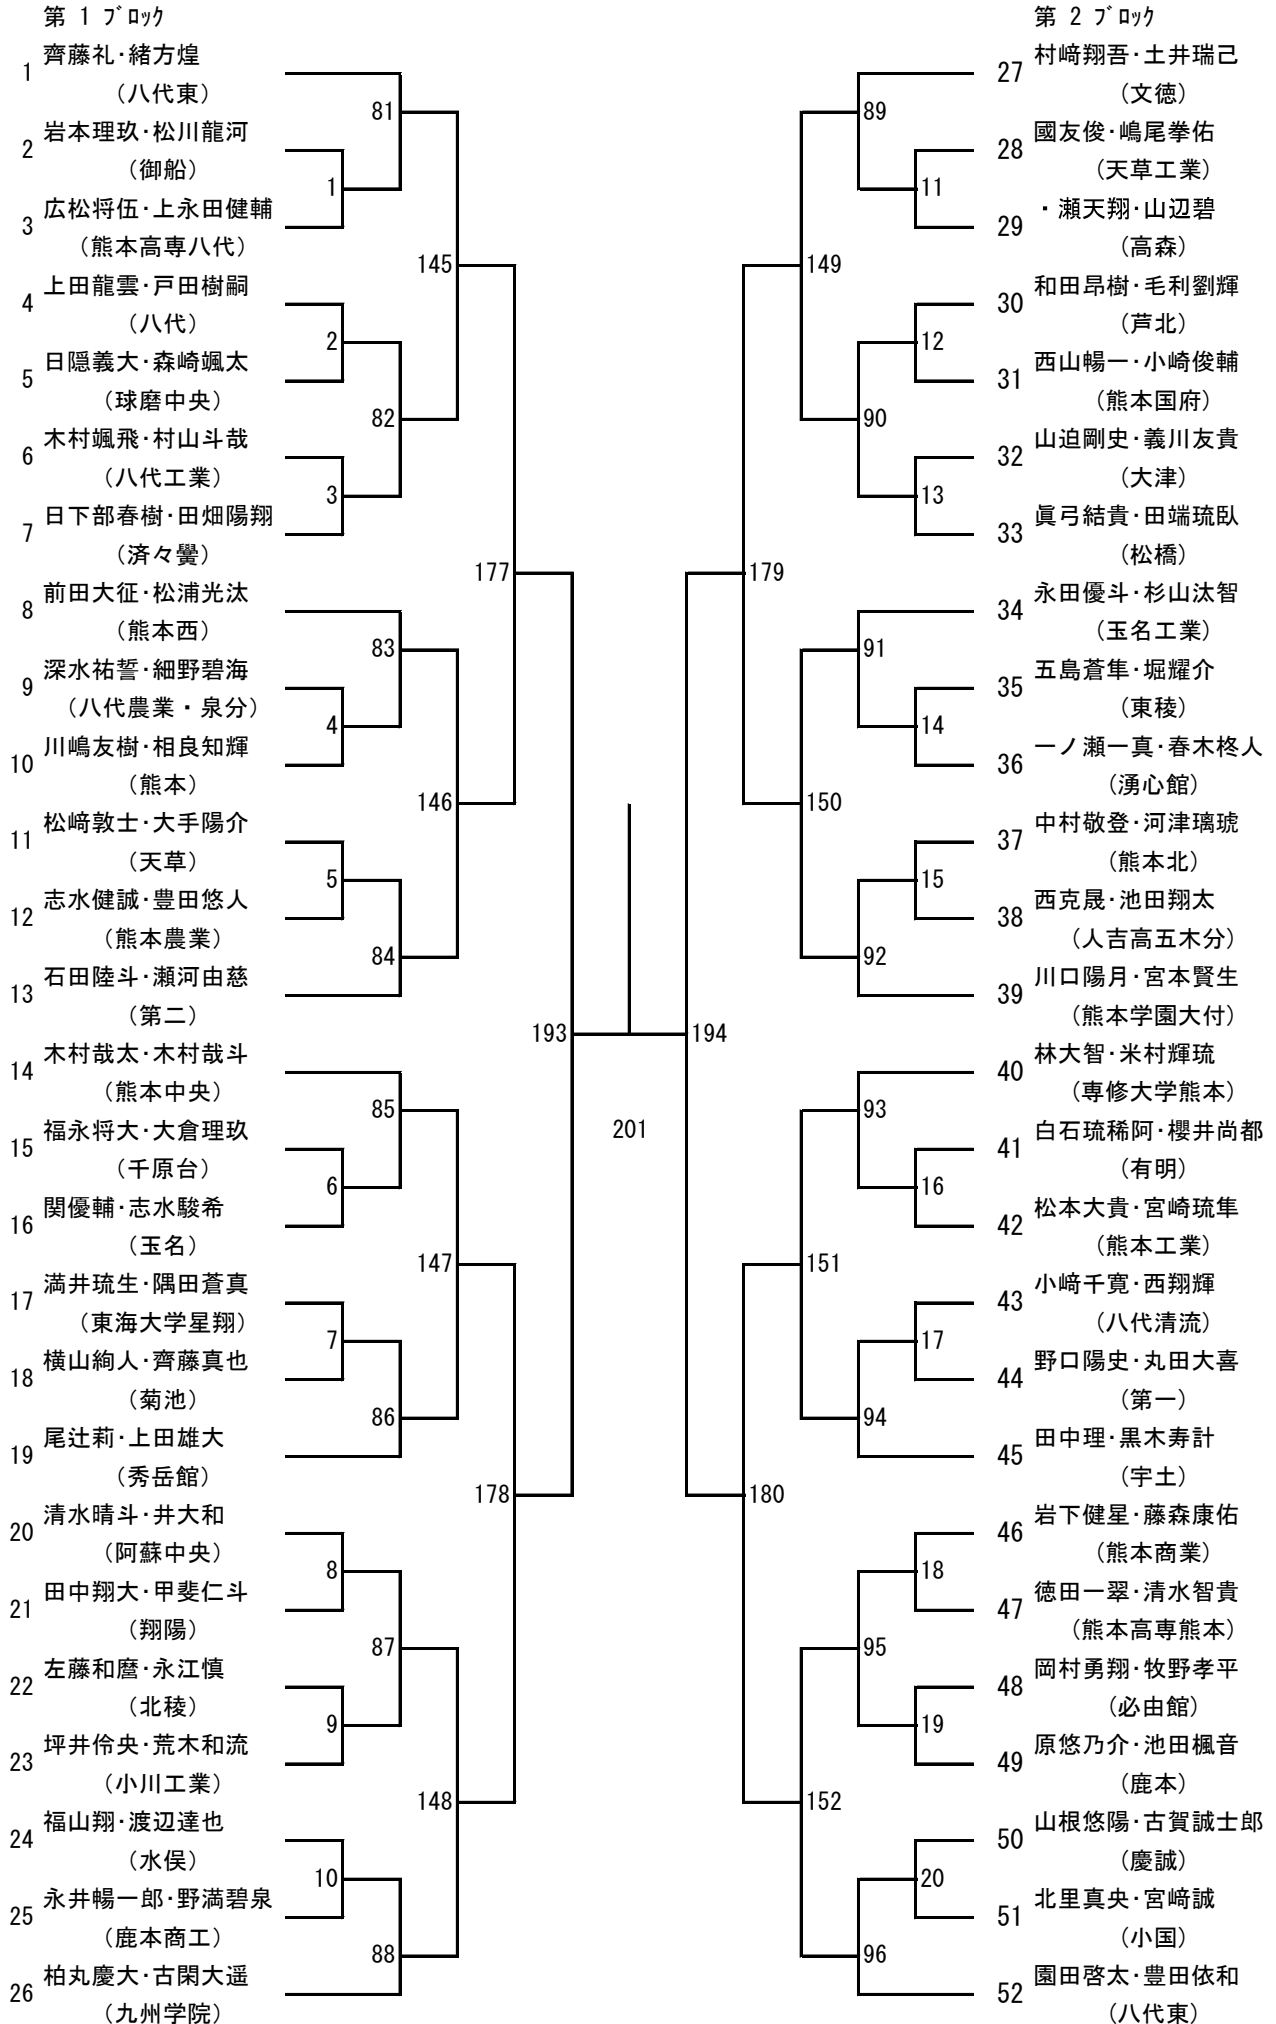

令和6年度 高校総体：バドミントン：男子学校対抗戦

2024年度 高校総体：バドミントン：女子学校対抗戦

令和6年度 高校総体：バドミントン：男子ダブルス

第 3 ブロック

- 53 熊谷翼・鬼塚琉誓
(熊本学園大付)
- 54 西尾剛・岩井翔海
(熊本西)
- 55 河嶋哲平・杉本アルエ
(宇土)
- 56 白石遼也・金子陽斗
(天草拓心)
- 57 工藤楓真・福島悠斗
(熊本工業)
- 58 松本心・北野義昌
(小川工業)
- 59 田崎蒼唯・高沢颯
(熊本高専八代)
- 60 本山蓮・用貝晃大
(熊本)
- 61 須田柁生・江藤悠斗
(東海大学星翔)
- 62 村友活・溝上晃良
(水俣)
- 63 平島士道・平井史弥
(熊本商工)
- 64 財津世羅・田上祐寿
(御船)
- 65 松田陽翔・村上蓮
(文徳)
- 66 江藤友哉・堀内曉仁
(八代東)
- 67 西川悠斗・友田陽仁
(熊本国府)
- 68 上山翔太郎・倉田一矢
(天草工業)
- 69 中島空・田中魁理
(熊本北)
- 70 谷脇颯士・下田悠喜
(必由館)
- 71 児玉優希・後藤啓佑
(高森)
- 72 荒木大智・土井京悟
(有明)
- 73 西村龍訊・和田優輝
(八代清流)
- 74 境目歩夢・大塚琉生
(球磨中央)
- 75 紫藤晴太・持田真知
(マリスト学園)
- 76 福山結仁・畠本恵祐
(玉名工業)
- 77 濱崎将真・内田大翔
(天草)
- 78 益田陽翔・高根颯太
(九州学院)