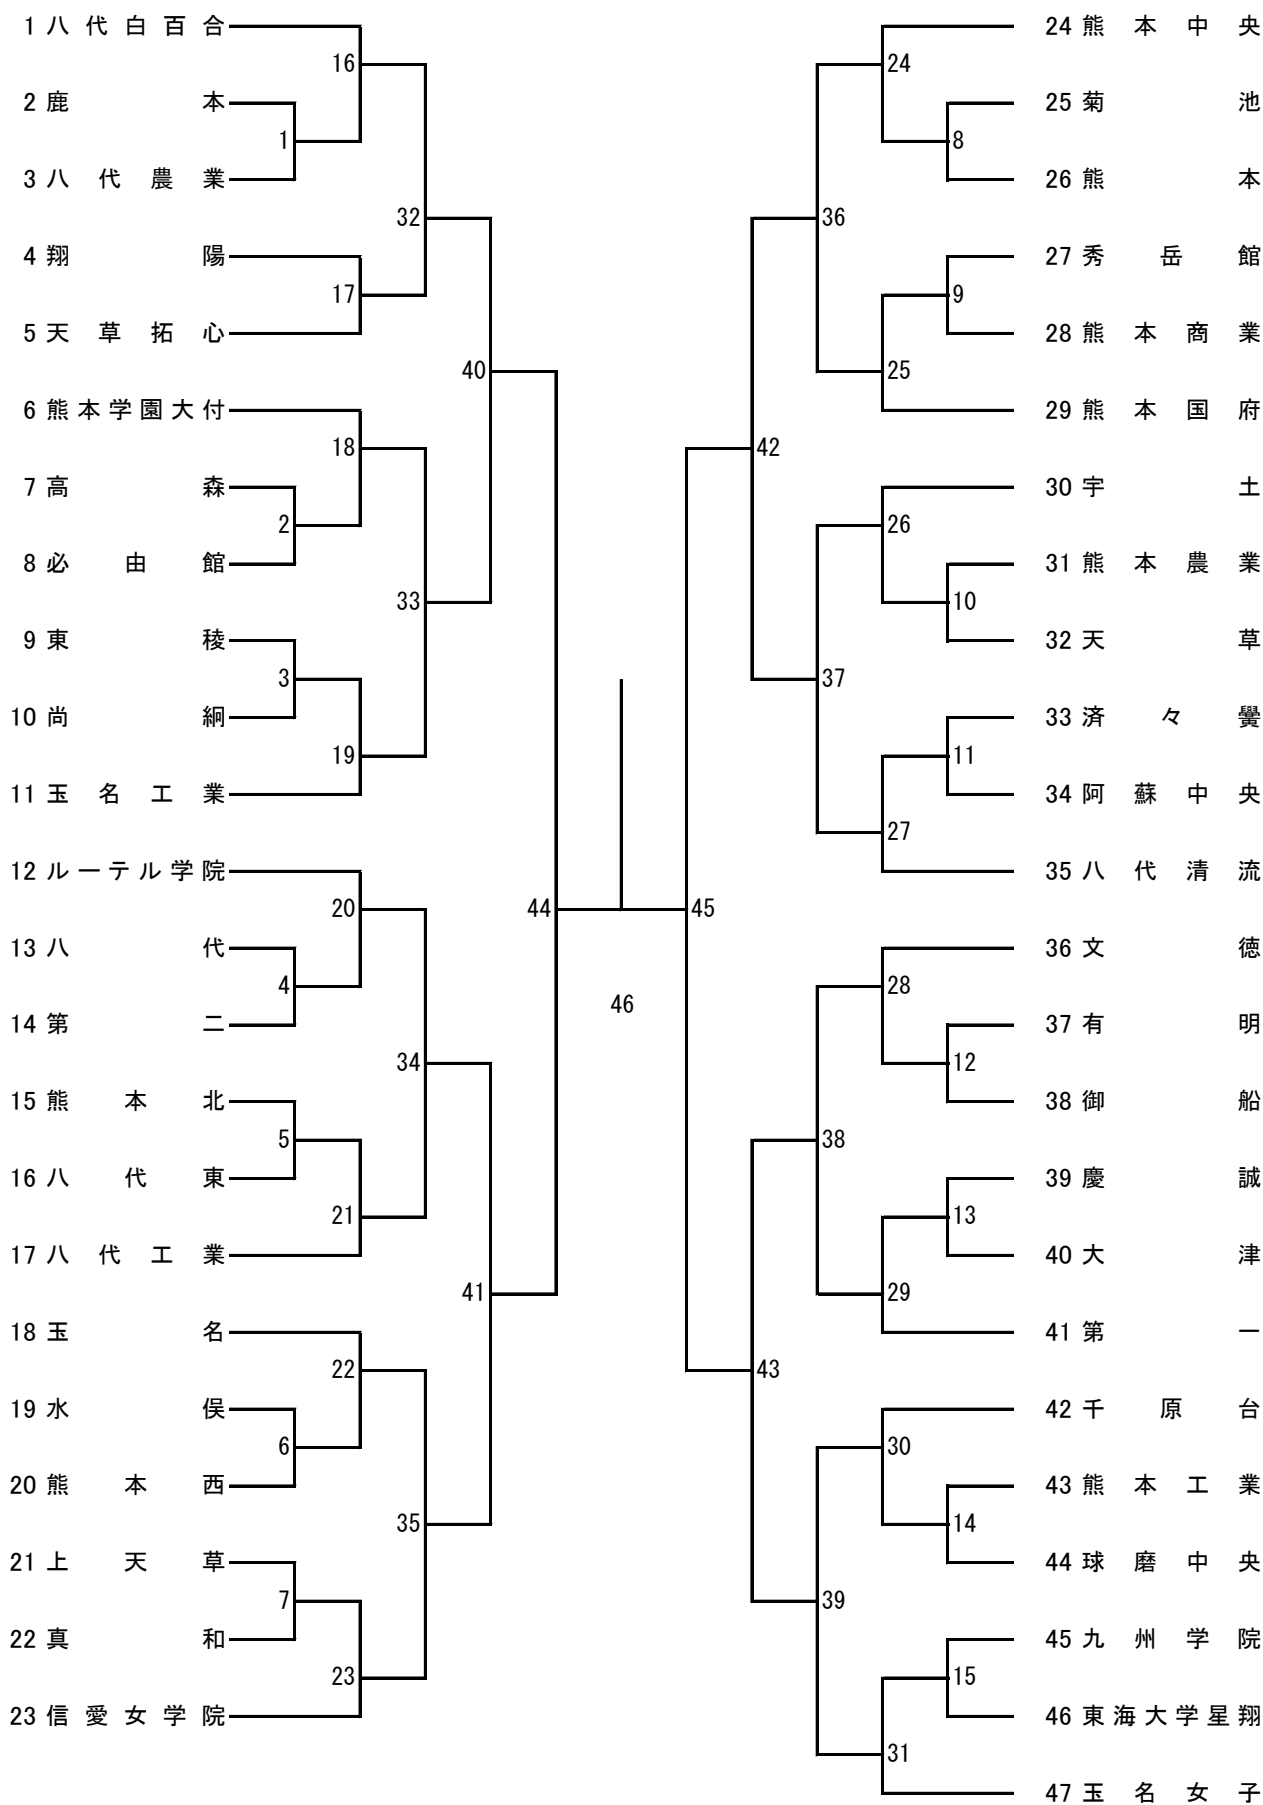

令和6年度 高校総体：バドミントン：男子学校対抗戦

2024年度 高校総体：バドミントン：女子学校対抗戦

令和6年度 高校総体：バドミントン：男子ダブルス

第 3 ブロック

- 53 熊谷翼・鬼塚琉誓
(熊本学園大付)
- 54 西尾剛・岩井翔海
(熊本西)
- 55 河嶋哲平・杉本アルエ
(宇土)
- 56 白石遼也・金子陽斗
(天草拓心)
- 57 工藤楓真・福島悠斗
(熊本工業)
- 58 松本心・北野義昌
(小川工業)
- 59 田崎蒼唯・高沢颯
(熊本高専八代)
- 60 本山蓮・用貝晃大
(熊本)
- 61 須田柁生・江藤悠斗
(東海大学星翔)
- 62 村友活・溝上晃良
(水俣)
- 63 平島士道・平井史弥
(熊本商工)
- 64 財津世羅・田上祐寿
(御船)
- 65 松田陽翔・村上蓮
(文徳)
- 66 江藤友哉・堀内曉仁
(八代東)
- 67 西川悠斗・友田陽仁
(熊本国府)
- 68 上山翔太郎・倉田一矢
(天草工業)
- 69 中島空・田中魁理
(熊本北)
- 70 谷脇颯士・下田悠喜
(必由館)
- 71 児玉優希・後藤啓佑
(高森)
- 72 荒木大智・土井京悟
(有明)
- 73 西村龍訊・和田優輝
(八代清流)
- 74 境目歩夢・大塚琉生
(球磨中央)
- 75 紫藤晴太・持田真知
(マリスト学園)
- 76 福山結仁・畠本恵祐
(玉名工業)
- 77 濱崎将真・内田大翔
(天草)
- 78 益田陽翔・高根颯太
(九州学院)