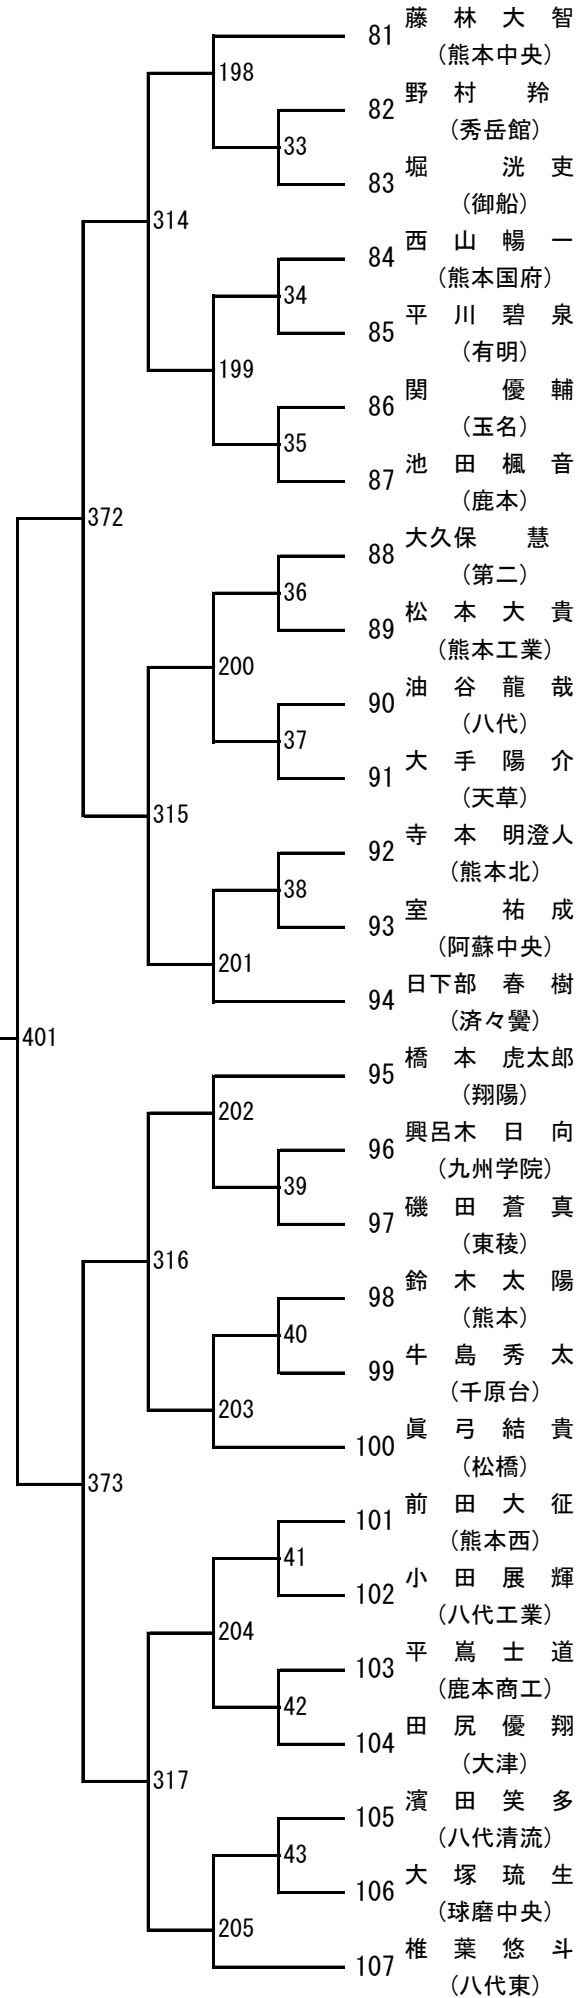

令和6年度 高校総体：バドミントン：男子学校対抗戦

2024年度 高校総体：バドミントン：女子学校対抗戦

令和6年度 高校総体：バドミントン：男子ダブルス

第 3 ブロック

- 53 熊谷翼・鬼塚琉誓
(熊本学園大付)
- 54 西尾剛・岩井翔海
(熊本西)
- 55 河嶋哲平・杉本アルエ
(宇土)
- 56 白石遼也・金子陽斗
(天草拓心)
- 57 工藤楓真・福島悠斗
(熊本工業)
- 58 松本心・北野義昌
(小川工業)
- 59 田崎蒼唯・高沢颯
(熊本高専八代)
- 60 本山蓮・用貝晃大
(熊本)
- 61 須田柁生・江藤悠斗
(東海大学星翔)
- 62 村友活・溝上晃良
(水俣)
- 63 平島士道・平井史弥
(熊本商工)
- 64 財津世羅・田上祐寿
(御船)
- 65 松田陽翔・村上蓮
(文徳)
- 66 江藤友哉・堀内曉仁
(八代東)
- 67 西川悠斗・友田陽仁
(熊本国府)
- 68 上山翔太郎・倉田一矢
(天草工業)
- 69 中島空・田中魁理
(熊本北)
- 70 谷脇颯士・下田悠喜
(必由館)
- 71 児玉優希・後藤啓佑
(高森)
- 72 荒木大智・土井京悟
(有明)
- 73 西村龍訊・和田優輝
(八代清流)
- 74 境目歩夢・大塚琉生
(球磨中央)
- 75 紫藤晴太・持田真知
(マリスト学園)
- 76 福山結仁・畠本恵祐
(玉名工業)
- 77 濱崎将真・内田大翔
(天草)
- 78 益田陽翔・高根颯太
(九州学院)

第 8 ブロック

- 183 石井晶・小田展輝
(八代工業)
- 184 岡村健心・山下凌采
(熊本農業)
- 185 岡本幸也・堤柝哉
(熊本北)
- 186 荒川悠人・奥田大翔
(八代)
- 187 上村真希・前田浩希
(阿蘇中央)
- 188 前田瑛祐・松村英樹
(第一)
- 189 柴田伎勲・宇都宮大志
(必由館)
- 190 田原滉太郎・吉山智也
(小国)
- 191 坂本龍哉・植田瑛士
(宇土)
- 192 嶋中優斗・八木治樹
(松橋)
- 193 椎屋恵・中村広史
(芦北)
- 194 村上慧乃介・東紘平
(第二)
- 195 田上雄慎・井口仁貴
(熊本中央)
- 196 佐川陽・中原陵
(九州学院)
- 197 山内大夢・境遼太
(鹿本)
- 198 今村祐斗・木庭右京
(鹿本商工)
- 199 三小田流維・石田琉聖
(玉名工業)
- 200 森田和正・吉田春太郎
(マリスト学園)
- 201 長島颯太・吉村烈生
(御船)
- 202 平松拓士・吉田昂平
(天草)
- 203 森鴻太郎・西門拓海
(済々黌)
- 204 尾方真生・後田龍我
(球磨中央)
- 205 宮原真志・倉内湧摩
(熊本工業)
- 206 田中比呂斗・山本大貴
(東稜)
- 207 入江優真・岩野泰志
(熊本)
- 208 上西孝明・小西裕翔
(八代東)

令和6年度 高校総体：バドミントン：男子シングルス

第3ブロック

第4ブロック

第 5 ブロック

第 6 ブロック

- 108 小西裕翔 (八代東)
- 109 境遼太 (鹿本)
- 110 黒木哉政 (熊本高専八代)
- 111 市原朝日 (阿蘇中央)
- 112 持田真知 (マリスト学園)
- 113 小田優季 (熊本西)
- 114 大塚飛龍 (菊池)
- 115 松本大樹 (東稜)
- 116 田代和寿 (玉名)
- 117 田中優大 (第一)
- 118 辻音央 (高森)
- 119 本田隼士 (八代工業)
- 120 上田雄大 (秀岳館)
- 121 加藤翔大 (八代農業・泉分)
- 122 村上蓮 (文徳)
- 123 一ノ瀬一真 (湧心館)
- 124 福田倫大 (熊本)
- 125 金子陽斗 (天草拓心)
- 126 高岡航平 (第二)
- 127 菅優騎 (有明)
- 128 和田優輝 (八代清流)
- 129 足立優人 (甲佐)
- 130 川原隆一朗 (鹿本商工)
- 131 松本心 (小川工業)
- 132 北里真央 (小国)
- 133 竹下隼人 (翔陽)
- 134 井口仁貴 (熊本中央)