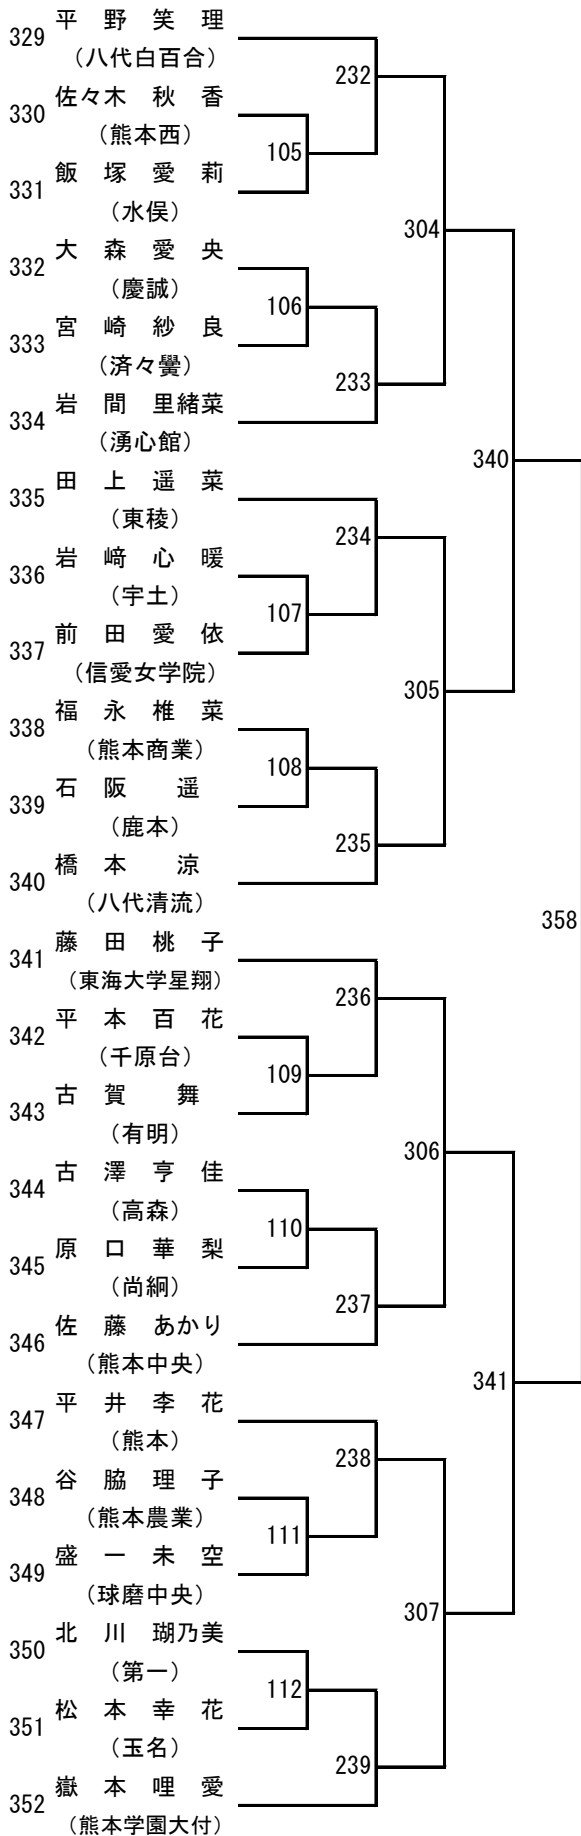

令和6年度 高校総体：バドミントン：男子学校対抗戦

2024年度 高校総体：バドミントン：女子学校対抗戦

令和6年度 高校総体：バドミントン：男子ダブルス

第 3 ブロック

- 53 熊谷翼・鬼塚琉誓
(熊本学園大付)
- 54 西尾剛・岩井翔海
(熊本西)
- 55 河嶋哲平・杉本アルエ
(宇土)
- 56 白石遼也・金子陽斗
(天草拓心)
- 57 工藤楓真・福島悠斗
(熊本工業)
- 58 松本心・北野義昌
(小川工業)
- 59 田崎蒼唯・高沢颯
(熊本高専八代)
- 60 本山蓮・用貝晃大
(熊本)
- 61 須田柁生・江藤悠斗
(東海大学星翔)
- 62 村友活・溝上晃良
(水俣)
- 63 平島士道・平井史弥
(熊本商工)
- 64 財津世羅・田上祐寿
(御船)
- 65 松田陽翔・村上蓮
(文徳)
- 66 江藤友哉・堀内曉仁
(八代東)
- 67 西川悠斗・友田陽仁
(熊本国府)
- 68 上山翔太郎・倉田一矢
(天草工業)
- 69 中島空・田中魁理
(熊本北)
- 70 谷脇颯士・下田悠喜
(必由館)
- 71 児玉優希・後藤啓佑
(高森)
- 72 荒木大智・土井京悟
(有明)
- 73 西村龍訊・和田優輝
(八代清流)
- 74 境目歩夢・大塚琉生
(球磨中央)
- 75 紫藤晴太・持田真知
(マリスト学園)
- 76 福山結仁・畠本恵祐
(玉名工業)
- 77 濱崎将真・内田大翔
(天草)
- 78 益田陽翔・高根颯太
(九州学院)

令和6年度 高校総体：バドミントン：女子シングルス

第3ブロック

第4ブロック

第 5 ブロック

第 6 ブロック

第7ブロック

第8ブロック

第9ブロック

第10ブロック

第 11 ブロック

第 12 ブロック

第 13 ブロック

第 14 ブロック

第 15 ブロック

第 16 ブロック