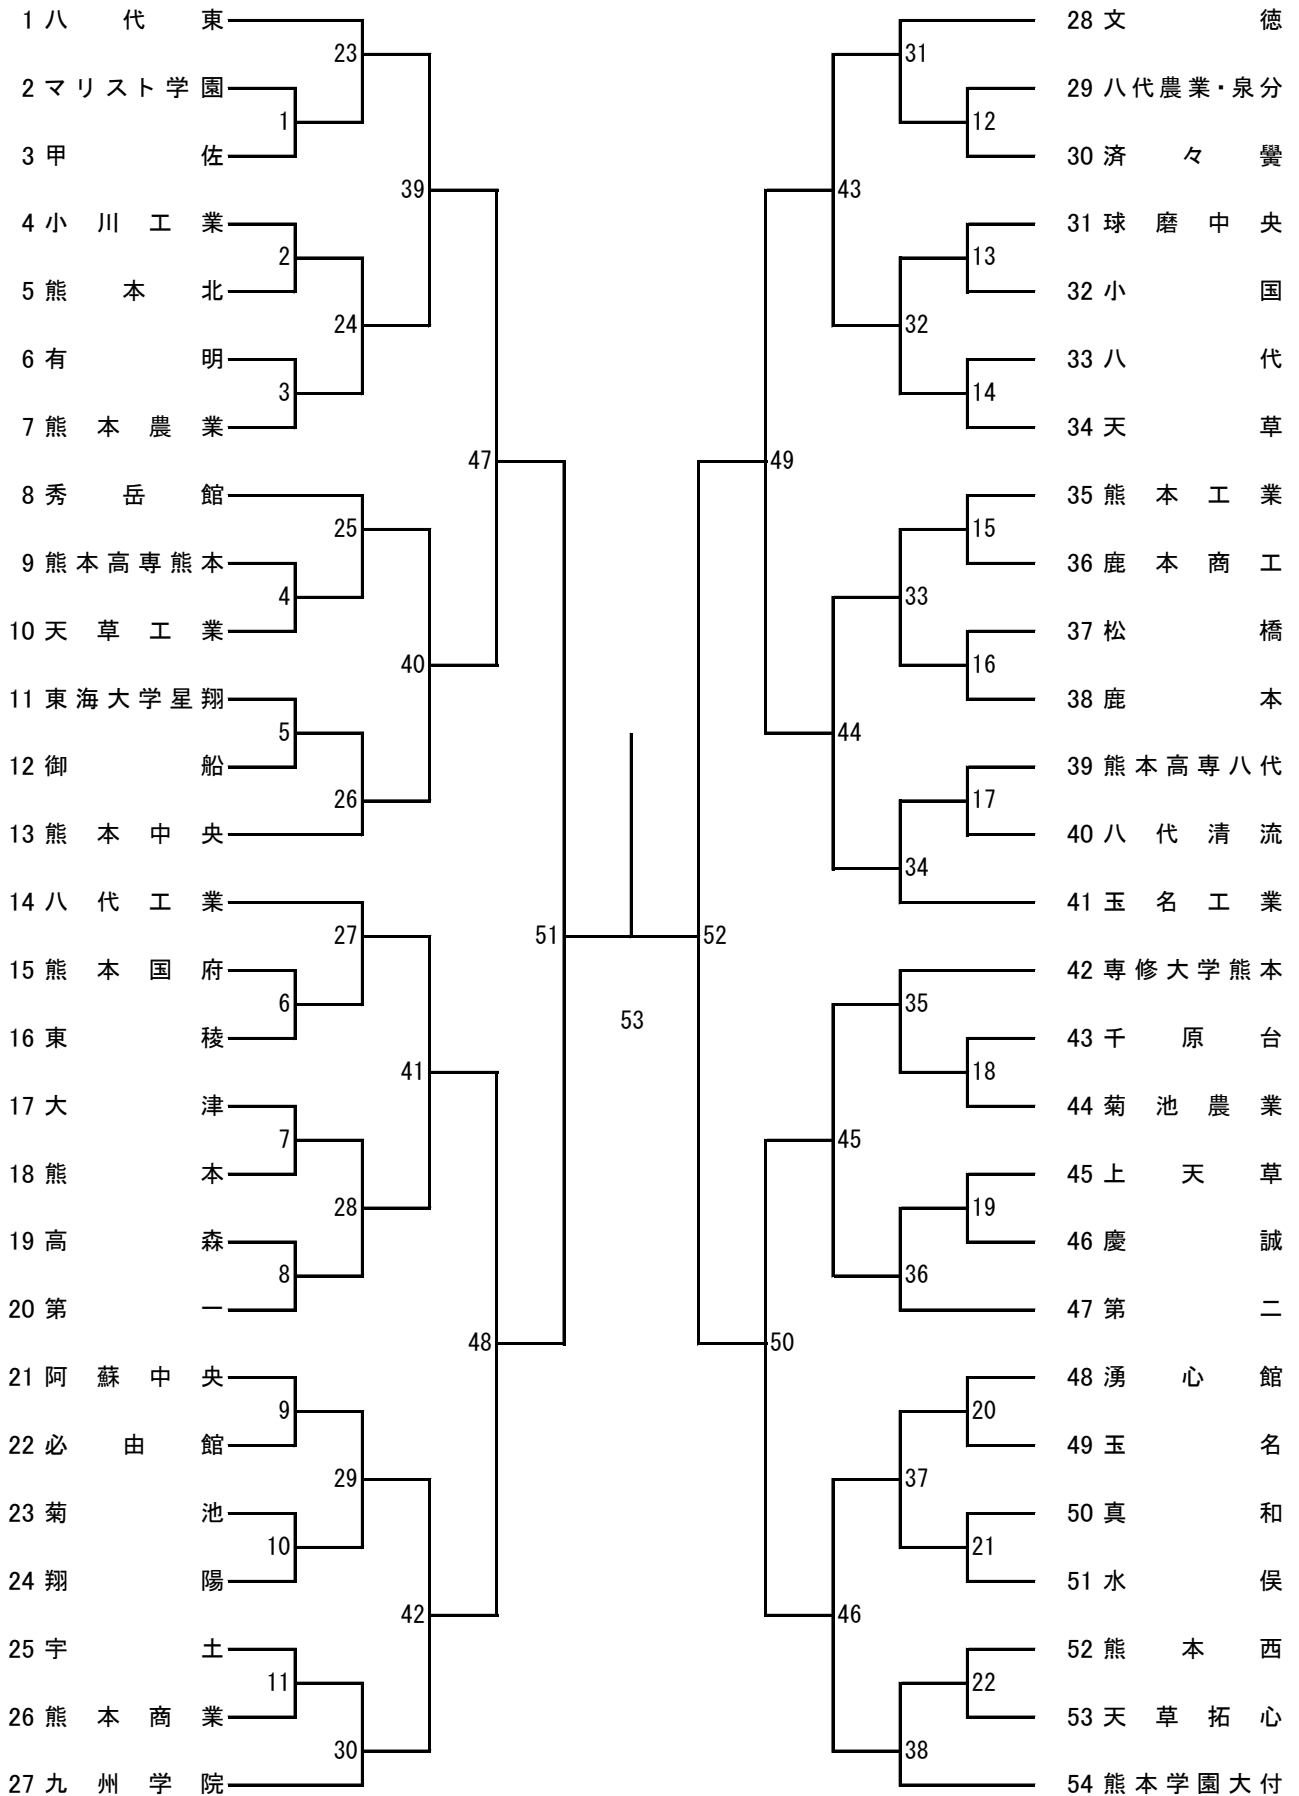

令和6年度 高校総体：バドミントン：男子学校対抗戦

2024年度 高校総体：バドミントン：女子学校対抗戦

令和6年度 高校総体：バドミントン：男子ダブルス

第 3 ブロック

- 53 熊谷翼・鬼塚琉誓
(熊本学園大付)
- 54 西尾剛・岩井翔海
(熊本西)
- 55 河嶋哲平・杉本アルエ
(宇土)
- 56 白石遼也・金子陽斗
(天草拓心)
- 57 工藤楓真・福島悠斗
(熊本工業)
- 58 松本心・北野義昌
(小川工業)
- 59 田崎蒼唯・高沢颯
(熊本高専八代)
- 60 本山蓮・用貝晃大
(熊本)
- 61 須田柁生・江藤悠斗
(東海大学星翔)
- 62 村友活・溝上晃良
(水俣)
- 63 平島士道・平井史弥
(熊本商工)
- 64 財津世羅・田上祐寿
(御船)
- 65 松田陽翔・村上蓮
(文徳)
- 66 江藤友哉・堀内曉仁
(八代東)
- 67 西川悠斗・友田陽仁
(熊本国府)
- 68 上山翔太郎・倉田一矢
(天草工業)
- 69 中島空・田中魁理
(熊本北)
- 70 谷脇颯士・下田悠喜
(必由館)
- 71 児玉優希・後藤啓佑
(高森)
- 72 荒木大智・土井京悟
(有明)
- 73 西村龍訊・和田優輝
(八代清流)
- 74 境目歩夢・大塚琉生
(球磨中央)
- 75 紫藤晴太・持田真知
(マリスト学園)
- 76 福山結仁・畠本恵祐
(玉名工業)
- 77 濱崎将真・内田大翔
(天草)
- 78 益田陽翔・高根颯太
(九州学院)