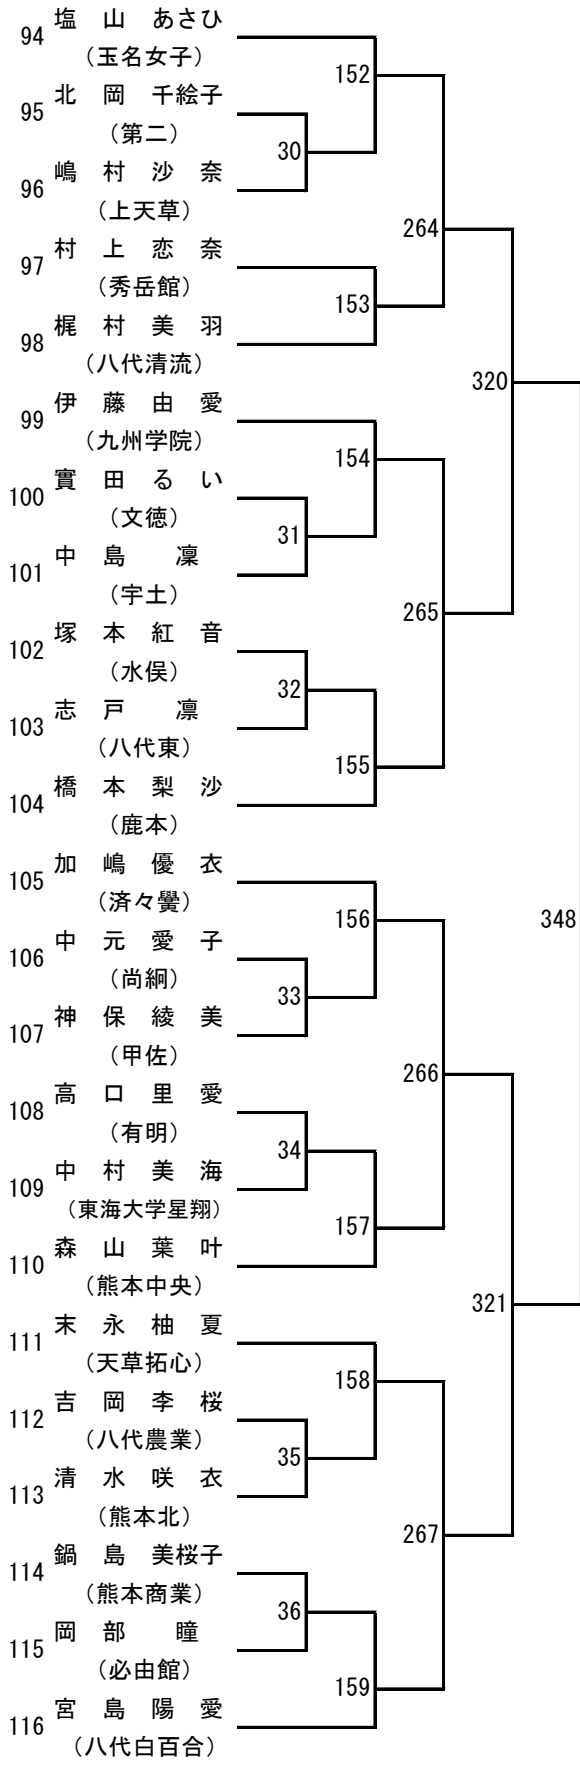

令和6年度 高校総体：バドミントン：男子学校対抗戦

2024年度 高校総体：バドミントン：女子学校対抗戦

令和6年度 高校総体：バドミントン：男子ダブルス

第 3 ブロック

- 53 熊谷翼・鬼塚琉誓
(熊本学園大付)
- 54 西尾剛・岩井翔海
(熊本西)
- 55 河嶋哲平・杉本アルエ
(宇土)
- 56 白石遼也・金子陽斗
(天草拓心)
- 57 工藤楓真・福島悠斗
(熊本工業)
- 58 松本心・北野義昌
(小川工業)
- 59 田崎蒼唯・高沢颯
(熊本高専八代)
- 60 本山蓮・用貝晃大
(熊本)
- 61 須田柁生・江藤悠斗
(東海大学星翔)
- 62 村友活・溝上晃良
(水俣)
- 63 平島士道・平井史弥
(熊本商工)
- 64 財津世羅・田上祐寿
(御船)
- 65 松田陽翔・村上蓮
(文徳)
- 66 江藤友哉・堀内曉仁
(八代東)
- 67 西川悠斗・友田陽仁
(熊本国府)
- 68 上山翔太郎・倉田一矢
(天草工業)
- 69 中島空・田中魁理
(熊本北)
- 70 谷脇颯士・下田悠喜
(必由館)
- 71 児玉優希・後藤啓佑
(高森)
- 72 荒木大智・土井京悟
(有明)
- 73 西村龍訊・和田優輝
(八代清流)
- 74 境目歩夢・大塚琉生
(球磨中央)
- 75 紫藤晴太・持田真知
(マリスト学園)
- 76 福山結仁・畠本恵祐
(玉名工業)
- 77 濱崎将真・内田大翔
(天草)
- 78 益田陽翔・高根颯太
(九州学院)

令和6年度 高校総体：バドミントン：女子シングルス

第3ブロック

第4ブロック

第 5 ブロック

第 6 ブロック

第7ブロック

第8ブロック

第9ブロック

第10ブロック

第 11 ブロック

第 12 ブロック

第 13 ブロック

第 14 ブロック

第 15 ブロック

第 16 ブロック