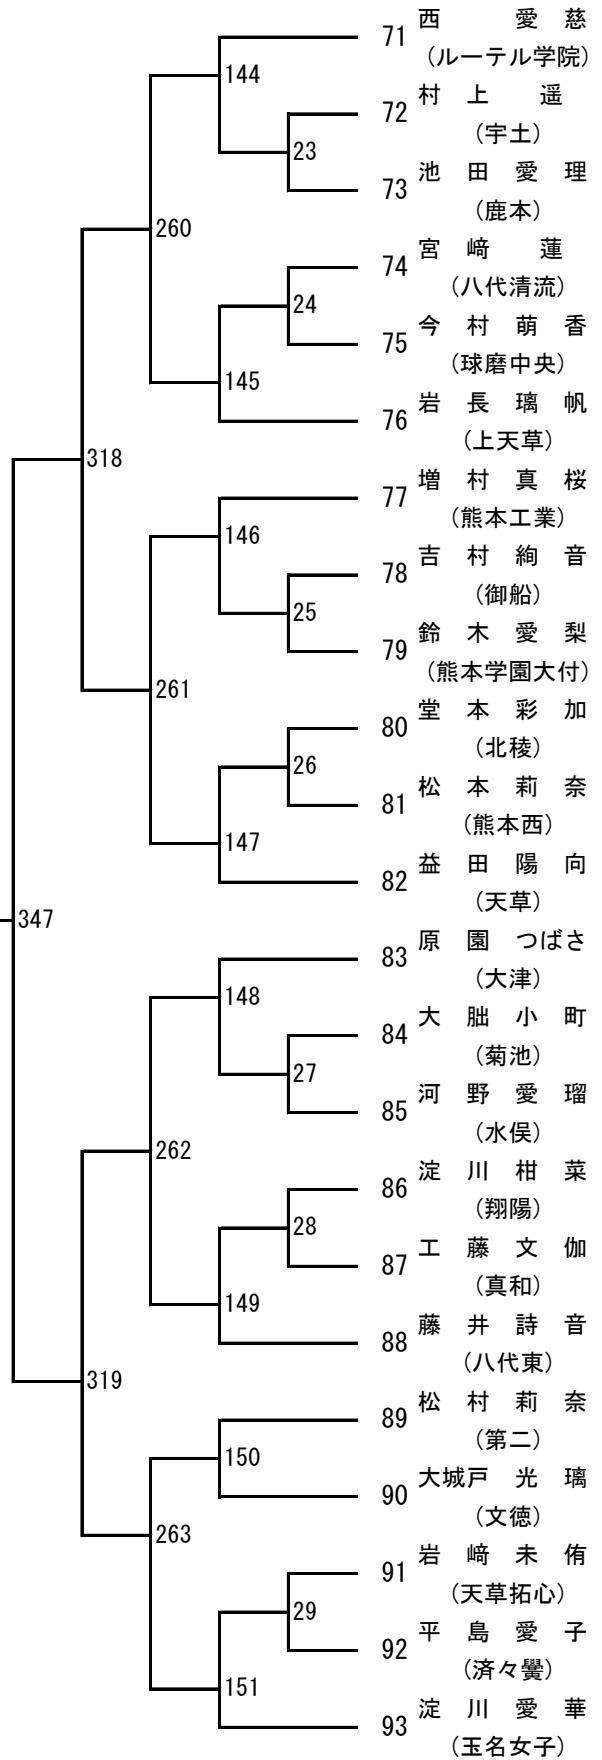

令和6年度 高校総体：バドミントン：男子学校対抗戦

2024年度 高校総体：バドミントン：女子学校対抗戦

令和6年度 高校総体：バドミントン：男子ダブルス

第 3 ブロック

- 53 熊谷翼・鬼塚琉誓
(熊本学園大付)
- 54 西尾剛・岩井翔海
(熊本西)
- 55 河嶋哲平・杉本アルエ
(宇土)
- 56 白石遼也・金子陽斗
(天草拓心)
- 57 工藤楓真・福島悠斗
(熊本工業)
- 58 松本心・北野義昌
(小川工業)
- 59 田崎蒼唯・高沢颯
(熊本高専八代)
- 60 本山蓮・用貝晃大
(熊本)
- 61 須田柁生・江藤悠斗
(東海大学星翔)
- 62 村友活・溝上晃良
(水俣)
- 63 平島士道・平井史弥
(熊本商工)
- 64 財津世羅・田上祐寿
(御船)
- 65 松田陽翔・村上蓮
(文徳)
- 66 江藤友哉・堀内曉仁
(八代東)
- 67 西川悠斗・友田陽仁
(熊本国府)
- 68 上山翔太郎・倉田一矢
(天草工業)
- 69 中島空・田中魁理
(熊本北)
- 70 谷脇颯士・下田悠喜
(必由館)
- 71 児玉優希・後藤啓佑
(高森)
- 72 荒木大智・土井京悟
(有明)
- 73 西村龍訊・和田優輝
(八代清流)
- 74 境目歩夢・大塚琉生
(球磨中央)
- 75 紫藤晴太・持田真知
(マリスト学園)
- 76 福山結仁・畠本恵祐
(玉名工業)
- 77 濱崎将真・内田大翔
(天草)
- 78 益田陽翔・高根颯太
(九州学院)

令和6年度 高校総体：バドミントン：男子シングルス

第3ブロック

第4ブロック

第 5 ブロック

第 6 ブロック

- 108 小西裕翔 (八代東)
- 109 境遼太 (鹿本)
- 110 黒木哉政 (熊本高専八代)
- 111 市原朝日 (阿蘇中央)
- 112 持田真知 (マリスト学園)
- 113 小田優季 (熊本西)
- 114 大塚飛龍 (菊池)
- 115 松本大樹 (東稜)
- 116 田代和寿 (玉名)
- 117 田中優大 (第一)
- 118 辻音央 (高森)
- 119 本田隼士 (八代工業)
- 120 上田雄大 (秀岳館)
- 121 加藤翔大 (八代農業・泉分)
- 122 村上蓮 (文徳)
- 123 一ノ瀬一真 (湧心館)
- 124 福田倫大 (熊本)
- 125 金子陽斗 (天草拓心)
- 126 高岡航平 (第二)
- 127 菅優騎 (有明)
- 128 和田優輝 (八代清流)
- 129 足立優人 (甲佐)
- 130 川原隆一朗 (鹿本商工)
- 131 松本心 (小川工業)
- 132 北里真央 (小国)
- 133 竹下隼人 (翔陽)
- 134 井口仁貴 (熊本中央)

244 木庭右京
(鹿本商工)

245 田中慶汰
(八代工業)

246 吉村烈生
(御船)

247 境目歩夢
(球磨中央)

248 大森結絆
(城北)

249 田畑陽翔
(済々黌)

250 大曲晃生
(玉名工業)

251 宮崎琉隼
(熊本工業)

令和6年度 高校総体：バドミントン：女子シングルス

第3ブロック

第4ブロック

第 5 ブロック

第 6 ブロック

第7ブロック

第8ブロック

第9ブロック