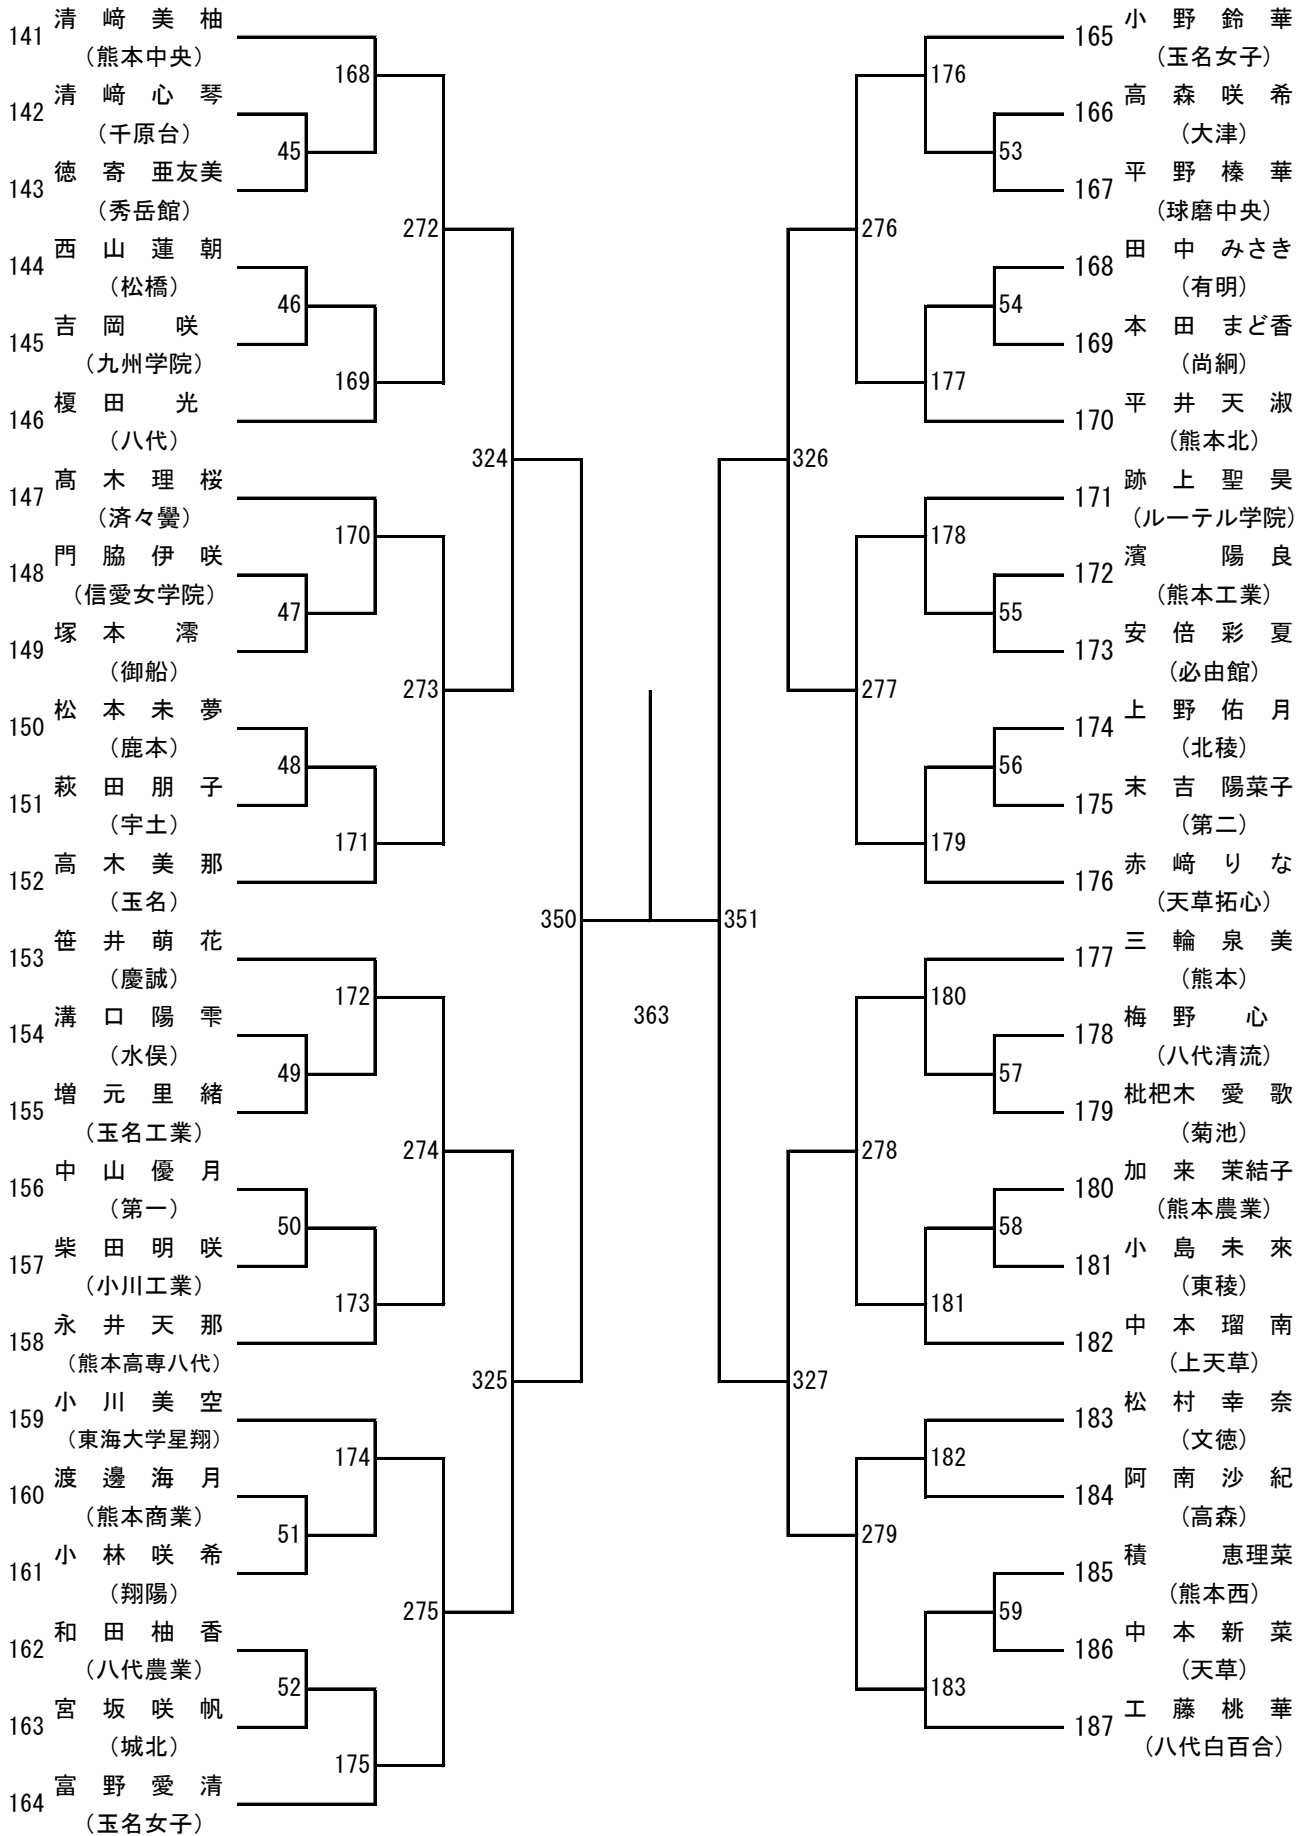

令和6年度 高校総体：バドミントン：女子シングルス

第3ブロック

第4ブロック

第 5 ブロック

第 6 ブロック

第7ブロック

第8ブロック

第9ブロック