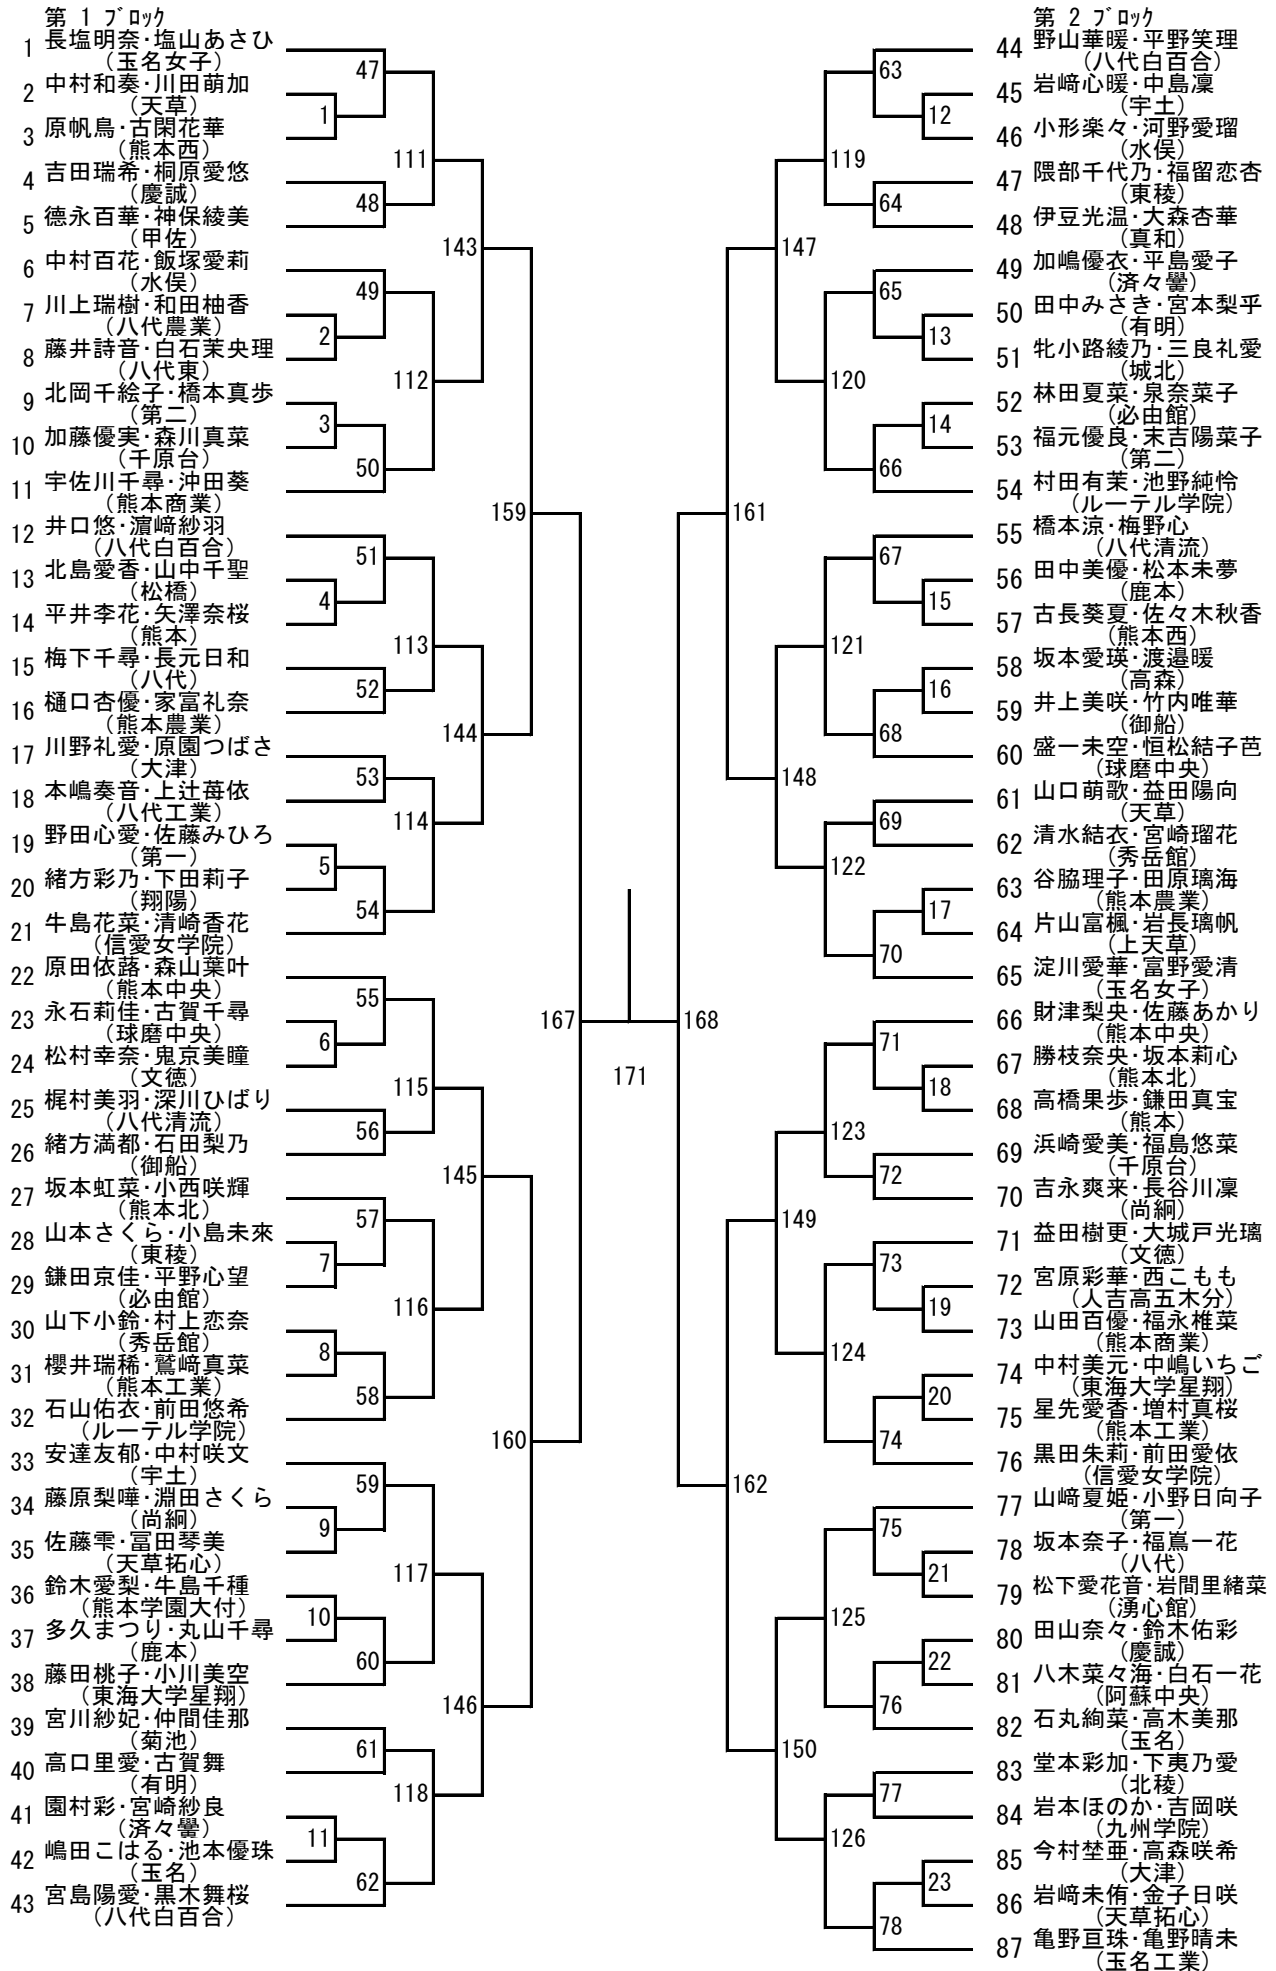

第 13 ブロック

第 14 ブロック

第 15 ブロック

第 16 ブロック

令和6年度 高校総体：バドミントン：女子ダブルス

第3ブロック

88	工藤桃華・岡田凰花 (八代白百合)	79
89	徳寄亜友美・内田舞桜 (秀岳館)	24
90	田上遥菜・赤星あいら (東稜)	
91	今村静香・大森南実 (大津)	127
92	山村英美・吉岡李桜 (八代農業)	80
93	嶋田心尋・田上梨菜子 (八代)	
94	宮内愛美・坂本静香 (天草高倉岳)	81
95	泉妃奈・川村未来 (小国)	25
96	坂田穂花・山戸咲和 (玉名)	128
97	住吉未悠・上田姫菜莉 (熊本北)	26
98	坂本美湖・菊川美羽 (有明)	82
99	谷口みづき・水本芽衣菜 (熊本中央)	
100	山口咲奈・岩本悠花 (八代清流)	83
101	福田くるみ・平岡明 (天草)	27
102	山崎美月・深草奈央 (第一)	129
103	岡本美空・福留桜 (東海大学星翔)	28
104	木村優里・古瀬千晶 (熊本)	84
105	本田莉緒奈・川元美沙 (熊本西)	152
106	赤崎碧・森元悠瑞羽 (甲佐)	85
107	田畑理子・田代楓 (慶誠)	130
108	大串美凜愛・萩原真梨奈 (熊本商業)	29
109	西愛慈・宮崎真琴 (ルーテル学院)	86
110	岡部美輝・岡部真希 (信愛女学院)	
111	田崎夕愛・野田唯彩美 (玉名工業)	87
112	工藤文伽・田中李佳 (真和)	30
113	原口華梨・本たまど香 (尚綱)	131
114	橋本梨沙・島田芽衣 (鹿本)	88
115	沖永心春・松村莉奈 (第二)	153
116	實田るい・柳田結梨 (文徳)	89
117	稲葉友彩・市来結奈 (水俣)	31
118	坂口奈々・永井天那 (熊本高専八代)	132
119	新留咲・片岡菜月 (濟々曇)	32
120	下山百愛・松浦伶奈 (八代工業)	90
121	北村ひとみ・大谷玲奈 (熊本工業)	
122	永井杏奈・緒方虹織 (小川工業)	91
123	北島佑菜・池田恵菜 (宇土)	33
124	上野佑月・野村実夢 (北稜)	133
125	松尾彩乃・植田実花 (熊本農業)	34
126	杉本晏奈・平本百花 (千原台)	92
127	本田陽菜・伊藤由愛 (九州学院)	
128	下川彩葉・今村萌香 (球磨中央)	93
129	田村美緒・枇杷木愛歌 (菊池)	134
130	坂本莉桜・田上菜乃 (必由館)	35
131	西田陽菜・橋本日和 (玉名女子)	94