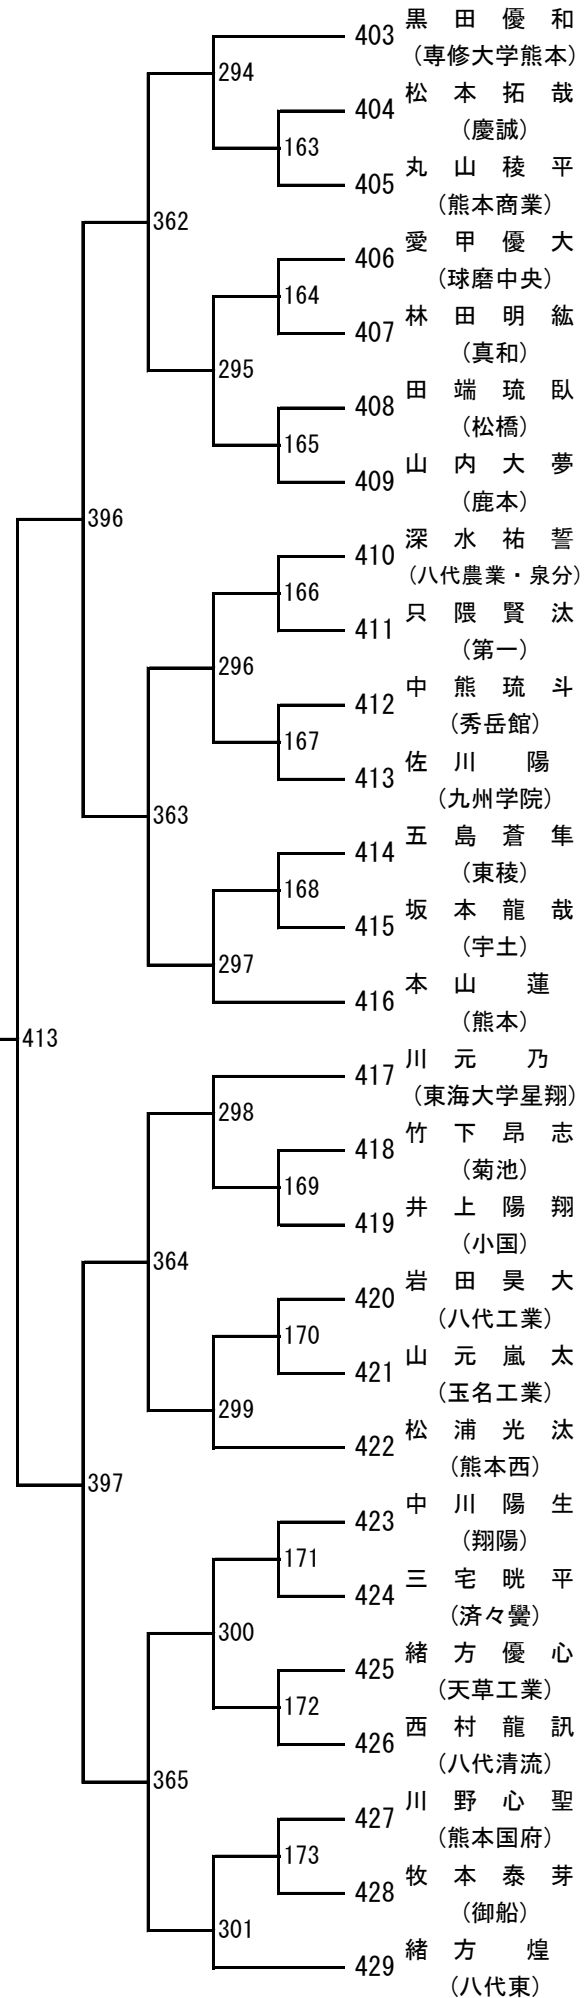

令和6年度 高校総体：バドミントン：男子学校対抗戦

2024年度 高校総体：バドミントン：女子学校対抗戦

令和6年度 高校総体：バドミントン：男子ダブルス

第 3 ブロック

- 53 熊谷翼・鬼塚琉誓
(熊本学園大付)
- 54 西尾剛・岩井翔海
(熊本西)
- 55 河嶋哲平・杉本アルエ
(宇土)
- 56 白石遼也・金子陽斗
(天草拓心)
- 57 工藤楓真・福島悠斗
(熊本工業)
- 58 松本心・北野義昌
(小川工業)
- 59 田崎蒼唯・高沢颯
(熊本高専八代)
- 60 本山蓮・用貝晃大
(熊本)
- 61 須田柁生・江藤悠斗
(東海大学星翔)
- 62 村友活・溝上晃良
(水俣)
- 63 平島士道・平井史弥
(熊本商工)
- 64 財津世羅・田上祐寿
(御船)
- 65 松田陽翔・村上蓮
(文徳)
- 66 江藤友哉・堀内曉仁
(八代東)
- 67 西川悠斗・友田陽仁
(熊本国府)
- 68 上山翔太郎・倉田一矢
(天草工業)
- 69 中島空・田中魁理
(熊本北)
- 70 谷脇颯士・下田悠喜
(必由館)
- 71 児玉優希・後藤啓佑
(高森)
- 72 荒木大智・土井京悟
(有明)
- 73 西村龍訊・和田優輝
(八代清流)
- 74 境目歩夢・大塚琉生
(球磨中央)
- 75 紫藤晴太・持田真知
(マリスト学園)
- 76 福山結仁・畠本恵祐
(玉名工業)
- 77 濱崎将真・内田大翔
(天草)
- 78 益田陽翔・高根颯太
(九州学院)

244 木庭右京
(鹿本商工)

245 田中慶汰
(八代工業)

246 吉村烈生
(御船)

247 境目歩夢
(球磨中央)

248 大森結絆
(城北)

249 田畑陽翔
(済々黌)

250 大曲晃生
(玉名工業)

251 宮崎琉隼
(熊本工業)

第 13 ブロック

第 14 ブロック

第 15 ブロック

第 16 ブロック

令和6年度 高校総体：バドミントン：女子ダブルス

第3ブロック

88	工藤桃華・岡田凰花 (八代白百合)	79
89	徳寄亜友美・内田舞桜 (秀岳館)	24
90	田上遥菜・赤星あいら (東稜)	
91	今村静香・大森南実 (大津)	127
92	山村英美・吉岡李桜 (八代農業)	80
93	嶋田心尋・田上梨菜子 (八代)	
94	宮内愛美・坂本静香 (天草高倉岳)	81
95	泉妃奈・川村未来 (小国)	25
96	坂田穂花・山戸咲和 (玉名)	128
97	住吉未悠・上田姫菜莉 (熊本北)	26
98	坂本美湖・菊川美羽 (有明)	82
99	谷口みづき・水本芽衣菜 (熊本中央)	
100	山口咲奈・岩本悠花 (八代清流)	83
101	福田くるみ・平岡明 (天草)	27
102	山崎美月・深草奈央 (第一)	129
103	岡本美空・福留桜 (東海大学星翔)	28
104	木村優里・古瀬千晶 (熊本)	84
105	本田莉緒奈・川元美沙 (熊本西)	152
106	赤崎碧・森元悠瑞羽 (甲佐)	85
107	田畑理子・田代楓 (慶誠)	130
108	大串美凜愛・萩原真梨奈 (熊本商業)	29
109	西愛慈・宮崎真琴 (ルーテル学院)	86
110	岡部美輝・岡部真希 (信愛女学院)	
111	田崎夕愛・野田唯彩美 (玉名工業)	87
112	工藤文伽・田中李佳 (真和)	30
113	原口華梨・本たまど香 (尚綱)	131
114	橋本梨沙・島田芽衣 (鹿本)	88
115	沖永心春・松村莉奈 (第二)	153
116	實田るい・柳田結梨 (文徳)	89
117	稲葉友彩・市来結奈 (水俣)	31
118	坂口奈々・永井天那 (熊本高専八代)	132
119	新留咲・片岡菜月 (濟々曇)	32
120	下山百愛・松浦伶奈 (八代工業)	90
121	北村ひとみ・大谷玲奈 (熊本工業)	
122	永井杏奈・緒方虹織 (小川工業)	91
123	北島佑菜・池田恵菜 (宇土)	33
124	上野佑月・野村実夢 (北稜)	133
125	松尾彩乃・植田実花 (熊本農業)	34
126	杉本晏奈・平本百花 (千原台)	92
127	本田陽菜・伊藤由愛 (九州学院)	
128	下川彩葉・今村萌香 (球磨中央)	93
129	田村美緒・枇杷木愛歌 (菊池)	134
130	坂本莉桜・田上菜乃 (必由館)	35
131	西田陽菜・橋本日和 (玉名女子)	94