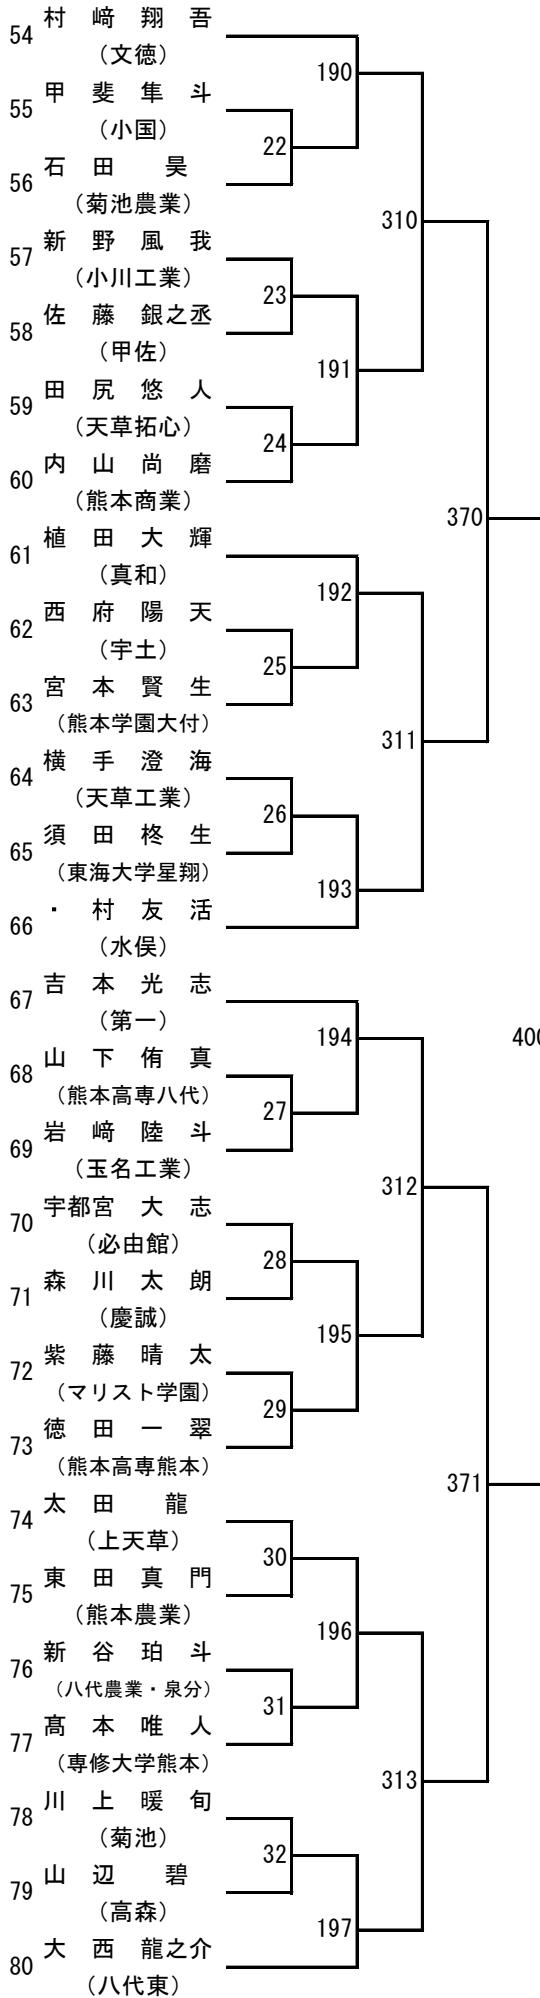

令和6年度 高校総体：バドミントン：男子学校対抗戦

2024年度 高校総体：バドミントン：女子学校対抗戦

令和6年度 高校総体：バドミントン：男子ダブルス

第 3 ブロック

- 53 熊谷翼・鬼塚琉誓
(熊本学園大付)
- 54 西尾剛・岩井翔海
(熊本西)
- 55 河嶋哲平・杉本アルエ
(宇土)
- 56 白石遼也・金子陽斗
(天草拓心)
- 57 工藤楓真・福島悠斗
(熊本工業)
- 58 松本心・北野義昌
(小川工業)
- 59 田崎蒼唯・高沢颯
(熊本高専八代)
- 60 本山蓮・用貝晃大
(熊本)
- 61 須田柁生・江藤悠斗
(東海大学星翔)
- 62 村友活・溝上晃良
(水俣)
- 63 平島士道・平井史弥
(熊本商工)
- 64 財津世羅・田上祐寿
(御船)
- 65 松田陽翔・村上蓮
(文徳)
- 66 江藤友哉・堀内曉仁
(八代東)
- 67 西川悠斗・友田陽仁
(熊本国府)
- 68 上山翔太郎・倉田一矢
(天草工業)
- 69 中島空・田中魁理
(熊本北)
- 70 谷脇颯士・下田悠喜
(必由館)
- 71 児玉優希・後藤啓佑
(高森)
- 72 荒木大智・土井京悟
(有明)
- 73 西村龍訊・和田優輝
(八代清流)
- 74 境目歩夢・大塚琉生
(球磨中央)
- 75 紫藤晴太・持田真知
(マリスト学園)
- 76 福山結仁・畠本恵祐
(玉名工業)
- 77 濱崎将真・内田大翔
(天草)
- 78 益田陽翔・高根颯太
(九州学院)

第 8 ブロック

- 183 石井晶・小田展輝
(八代工業)
- 184 岡村健心・山下凌采
(熊本農業)
- 185 岡本幸也・堤柝哉
(熊本北)
- 186 荒川悠人・奥田大翔
(八代)
- 187 上村真希・前田浩希
(阿蘇中央)
- 188 前田瑛祐・松村英樹
(第一)
- 189 柴田伎勲・宇都宮大志
(必由館)
- 190 田原滉太郎・吉山智也
(小国)
- 191 坂本龍哉・植田瑛士
(宇土)
- 192 嶋中優斗・八木治樹
(松橋)
- 193 椎屋恵・中村広史
(芦北)
- 194 村上慧乃介・東紘平
(第二)
- 195 田上雄慎・井口仁貴
(熊本中央)
- 196 佐川陽・中原陵
(九州学院)
- 197 山内大夢・境遼太
(鹿本)
- 198 今村祐斗・木庭右京
(鹿本商工)
- 199 三小田流維・石田琉聖
(玉名工業)
- 200 森田和正・吉田春太郎
(マリスト学園)
- 201 長島颯太・吉村烈生
(御船)
- 202 平松拓士・吉田昂平
(天草)
- 203 森鴻太郎・西門拓海
(済々黌)
- 204 尾方真生・後田龍我
(球磨中央)
- 205 宮原真志・倉内湧摩
(熊本工業)
- 206 田中比呂斗・山本大貴
(東稜)
- 207 入江優真・岩野泰志
(熊本)
- 208 上西孝明・小西裕翔
(八代東)

令和6年度 高校総体：バドミントン：男子シングルス

第3ブロック

第4ブロック

第 5 ブロック

第 6 ブロック

- 108 小西裕翔 (八代東)
- 109 境遼太 (鹿本)
- 110 黒木哉政 (熊本高専八代)
- 111 市原朝日 (阿蘇中央)
- 112 持田真知 (マリスト学園)
- 113 小田優季 (熊本西)
- 114 大塚飛龍 (菊池)
- 115 松本大樹 (東稜)
- 116 田代和寿 (玉名)
- 117 田中優大 (第一)
- 118 辻音央 (高森)
- 119 本田隼士 (八代工業)
- 120 上田雄大 (秀岳館)
- 121 加藤翔大 (八代農業・泉分)
- 122 村上蓮 (文徳)
- 123 一ノ瀬一真 (湧心館)
- 124 福田倫大 (熊本)
- 125 金子陽斗 (天草拓心)
- 126 高岡航平 (第二)
- 127 菅優騎 (有明)
- 128 和田優輝 (八代清流)
- 129 足立優人 (甲佐)
- 130 川原隆一朗 (鹿本商工)
- 131 松本心 (小川工業)
- 132 北里真央 (小国)
- 133 竹下隼人 (翔陽)
- 134 井口仁貴 (熊本中央)