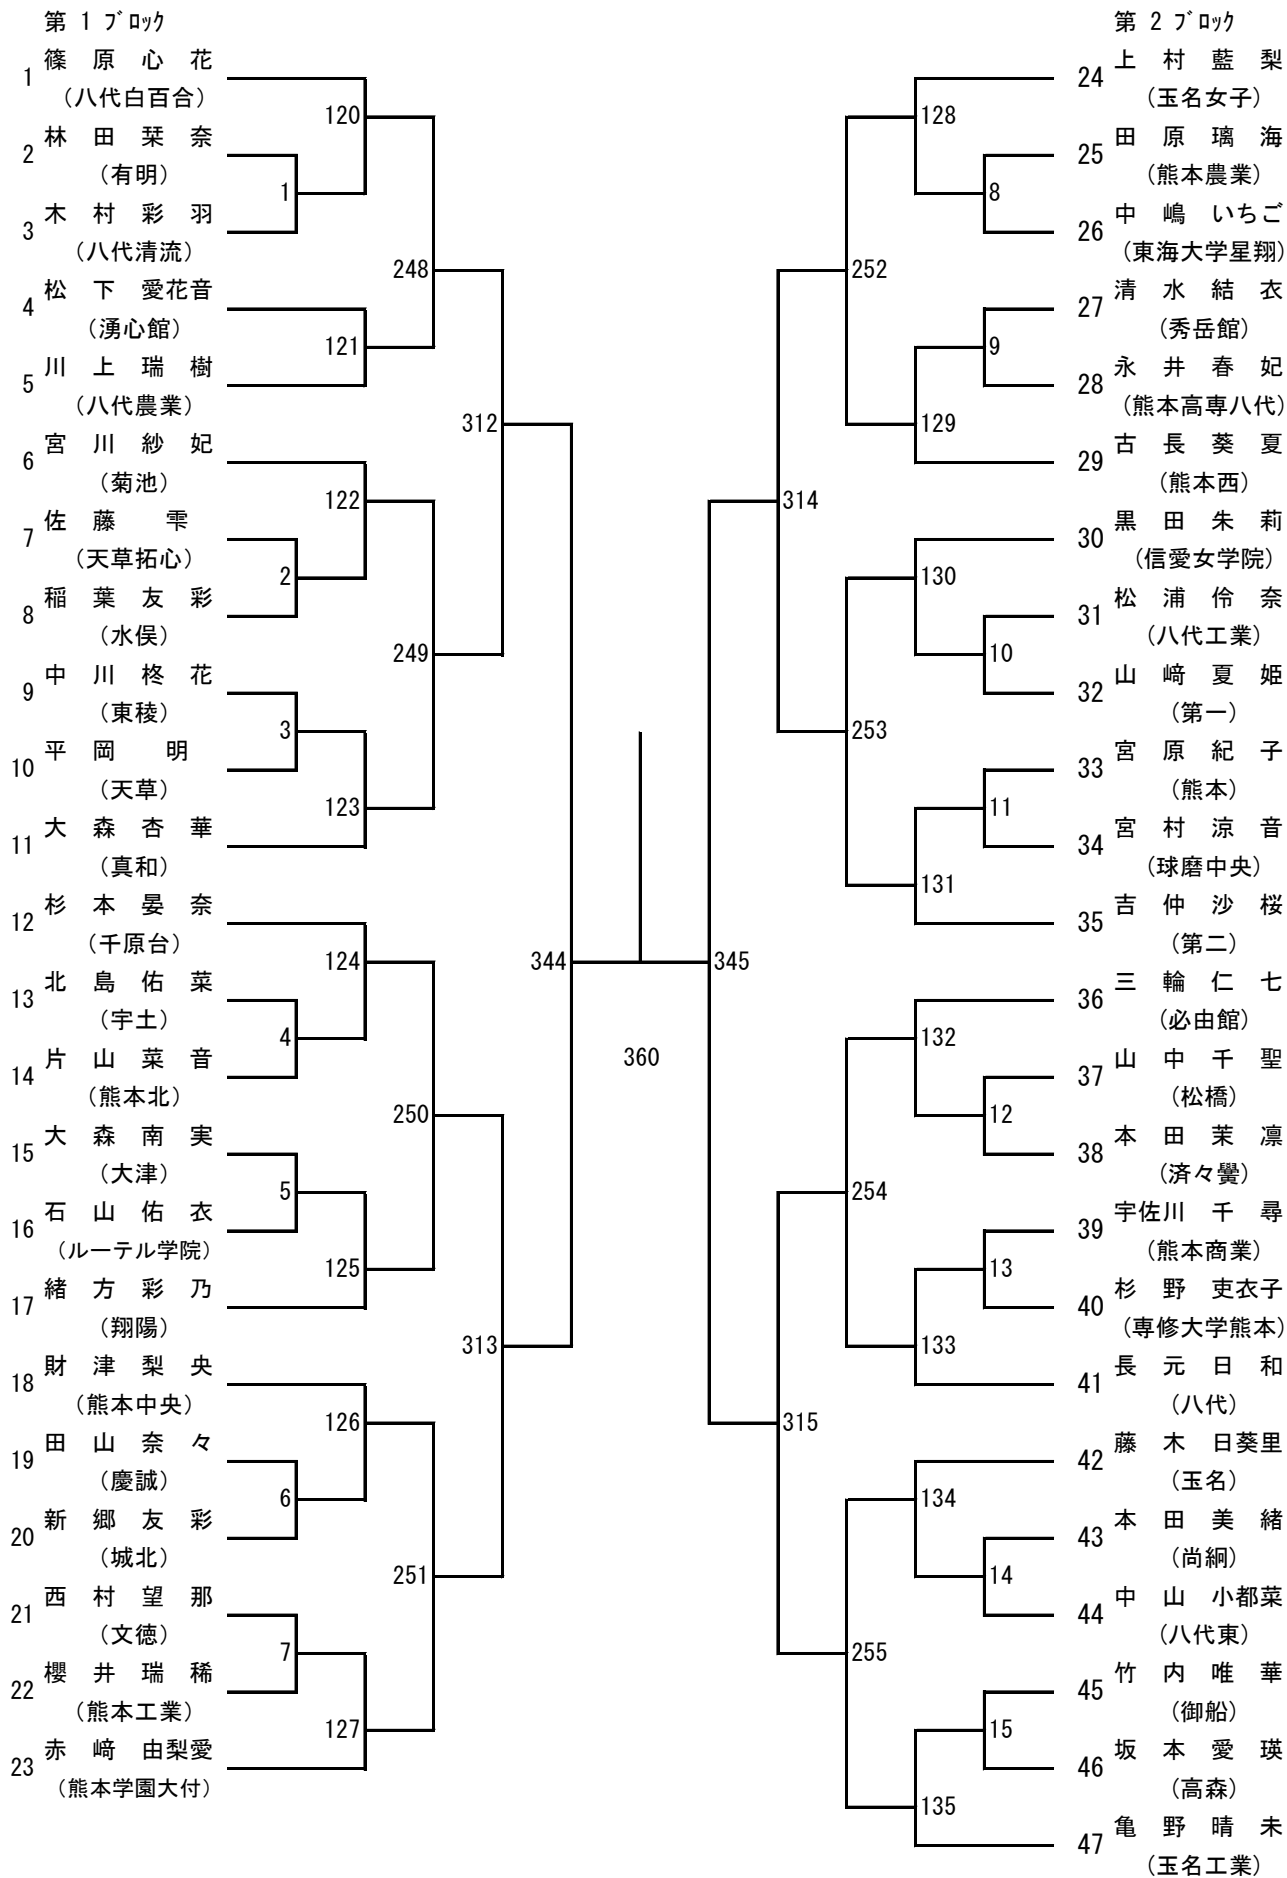

第3ブロック

88	工藤桃華・岡田凰花 (八代白百合)	79
89	徳寄亜友美・内田舞桜 (秀岳館)	24
90	田上遥菜・赤星あいら (東稜)	
91	今村静香・大森南実 (大津)	127
92	山村英美・吉岡李桜 (八代農業)	80
93	嶋田心尋・田上梨菜子 (八代)	
94	宮内愛美・坂本静香 (天草高倉岳)	81
95	泉妃奈・川村未来 (小国)	25
96	坂田穂花・山戸咲和 (玉名)	128
97	住吉未悠・上田姫菜莉 (熊本北)	26
98	坂本美湖・菊川美羽 (有明)	82
99	谷口みづき・水本芽衣菜 (熊本中央)	
100	山口咲奈・岩本悠花 (八代清流)	83
101	福田くるみ・平岡明 (天草)	27
102	山崎美月・深草奈央 (第一)	129
103	岡本美空・福留桜 (東海大学星翔)	28
104	木村優里・古瀬千晶 (熊本)	84
105	本田莉緒奈・川元美沙 (熊本西)	152
106	赤崎碧・森元悠瑞羽 (甲佐)	85
107	田畑理子・田代楓 (慶誠)	130
108	大串美凜愛・萩原真梨奈 (熊本商業)	29
109	西愛慈・宮崎真琴 (ルーテル学院)	86
110	岡部美輝・岡部真希 (信愛女学院)	
111	田崎夕愛・野田唯彩美 (玉名工業)	87
112	工藤文伽・田中李佳 (真和)	30
113	原口華梨・本たまど香 (尚綱)	131
114	橋本梨沙・島田芽衣 (鹿本)	88
115	沖永心春・松村莉奈 (第二)	153
116	實田るい・柳田結梨 (文徳)	89
117	稲葉友彩・市来結奈 (水俣)	31
118	坂口奈々・永井天那 (熊本高専八代)	132
119	新留咲・片岡菜月 (濟々曇)	32
120	下山百愛・松浦伶奈 (八代工業)	90
121	北村ひとみ・大谷玲奈 (熊本工業)	
122	永井杏奈・緒方虹織 (小川工業)	91
123	北島佑菜・池田恵菜 (宇土)	33
124	上野佑月・野村実夢 (北稜)	133
125	松尾彩乃・植田実花 (熊本農業)	34
126	杉本晏奈・平本百花 (千原台)	92
127	本田陽菜・伊藤由愛 (九州学院)	
128	下川彩葉・今村萌香 (球磨中央)	93
129	田村美緒・枇杷木愛歌 (菊池)	134
130	坂本莉桜・田上菜乃 (必由館)	35
131	西田陽菜・橋本日和 (玉名女子)	94

第4ブロック

132	小野鈴華・吉村佳奈子 (玉名女子)	95
133	住吉結奈・奥浜真那 (熊本工業)	36
134	池上七花・内田優音 (八代)	
135	須崎明音・福田咲子 (大津)	135
136	赤崎りな・柴田響 (天草拓心)	96
137	牛島璃依・高浜愛奈 (必由館)	97
138	盛下雫・溝口陽雫 (水俣)	37
139	塚本滯・森果梨奈 (御船)	136
140	島田千慧・西村望那 (文徳)	38
141	林田菜奈・宮島葵 (有明)	98
142	森心乃・山口絢郁 (ルーテル学院)	
143	赤崎由梨愛・嶽本哩愛 (熊本学園大付)	99
144	清水咲衣・清水優月 (熊本北)	39
145	高木理桜・岩本梨音 (濟々曇)	
146	阿南沙紀・古澤亨佳 (高森)	40
147	松本莉奈・守田優月 (熊本西)	100
148	笹井萌花・大森愛央 (慶誠)	
149	宮原紀子・森田幸 (熊本)	101
150	増元里緒・内田百香 (玉名工業)	
151	宮田愛香・清崎心琴 (千原台)	41
152	中村美海・門内藍奈 (東海大学星翔)	102
153	小田美来・榮田万桜 (八代白百合)	
154	鹿田莉花・中田絢音 (玉名女子)	103
155	本田美緒・増田遥華 (尚綱)	42
156	永森羽奈桜・宮崎蓮 (八代清流)	
157	久保柊花・宮村涼音 (球磨中央)	139
158	中川柊花・谷口涼 (東稜)	104
159	古木琴乃・古閑智美 (熊本商業)	
160	下田愛央・加来茉結子 (熊本農業)	105
161	藤木日葵里・早高杏菜 (玉名)	43
162	大舘小町・今村珠華 (菊池)	106
163	坂本虹七・小篠咲南 (熊本中央)	
164	門脇伊咲・白川釉菜 (信愛女学院)	107
165	志戸凜・中山小都菜 (八代東)	44
166	萩田朋子・水野心美 (宇土)	141
167	松村萌愛・中本新菜 (天草)	45
168	鴨谷莉瑠・中山優月 (第一)	108
169	田中夢乃・上野遥帆 (秀岳館)	
170	大内田清佳・小林咲希 (翔陽)	109
171	荒木海未・中本瑠南 (上天草)	142
172	千田凜音・西本真央 (鹿本)	
173	有屋田彩・坂口菜々美 (第二)	46
174	篠原心花・長野心美 (八代白百合)	110

令和6年度 高校総体：バドミントン：女子シングルス