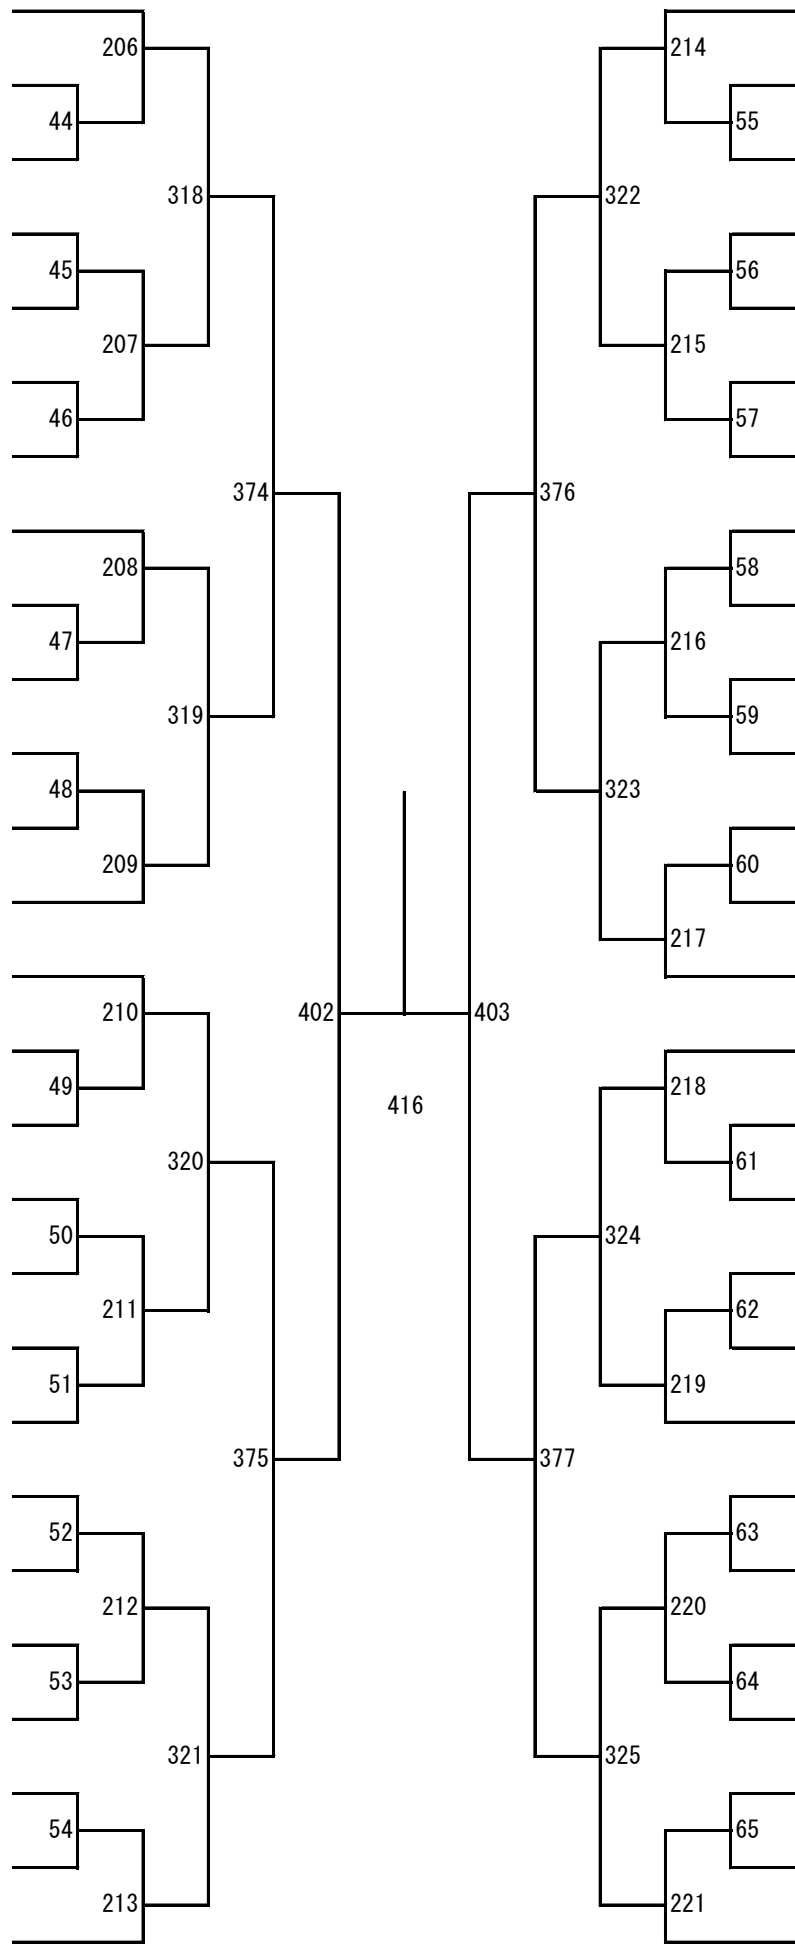

第 5 ブロック

第 6 ブロック

- 108 小西裕翔 (八代東)
- 109 境遼太 (鹿本)
- 110 黒木哉政 (熊本高専八代)
- 111 市原朝日 (阿蘇中央)
- 112 持田真知 (マリスト学園)
- 113 小田優季 (熊本西)
- 114 大塚飛龍 (菊池)
- 115 松本大樹 (東稜)
- 116 田代和寿 (玉名)
- 117 田中優大 (第一)
- 118 辻音央 (高森)
- 119 本田隼士 (八代工業)
- 120 上田雄大 (秀岳館)
- 121 加藤翔大 (八代農業・泉分)
- 122 村上蓮 (文徳)
- 123 一ノ瀬一真 (湧心館)
- 124 福田倫大 (熊本)
- 125 金子陽斗 (天草拓心)
- 126 高岡航平 (第二)
- 127 菅優騎 (有明)
- 128 和田優輝 (八代清流)
- 129 足立優人 (甲佐)
- 130 川原隆一朗 (鹿本商工)
- 131 松本心 (小川工業)
- 132 北里真央 (小国)
- 133 竹下隼人 (翔陽)
- 134 井口仁貴 (熊本中央)

- 135 天方蒼太 (熊本学園大付)
- 136 水永将貴 (熊本北)
- 137 豊田悠人 (熊本農業)
- 138 池田昇太 (千原台)
- 139 守屋治統 (熊本商業)
- 140 杉本アルエ (宇土)
- 141 清原健大 (専修大学熊本)
- 142 柴田昂樹 (真和)
- 143 武智慶至 (必由館)
- 144 竹中寛太 (大津)
- 145 古賀吏恩 (岱志)
- 146 柏木陵那 (水俣)
- 147 森下賢信 (八代)
- 148 中嶋鎧兜 (天草工業)
- 149 長島颯太 (御船)
- 150 澤田依穂 (菊池農業)
- 151 中原陵 (九州学院)
- 152 東佑真 (慶誠)
- 153 野田涉真 (玉名工業)
- 154 中村壮志 (熊本高専熊本)
- 155 高木龍也 (球磨中央)
- 156 有田藍汰 (天草)
- 157 友田陽仁 (熊本国府)
- 158 梅田翔平 (済々黌)
- 159 森佑貴 (東海大学星翔)
- 160 早野瑠色 (熊本工業)
- 161 菊地悠刀 (八代東)