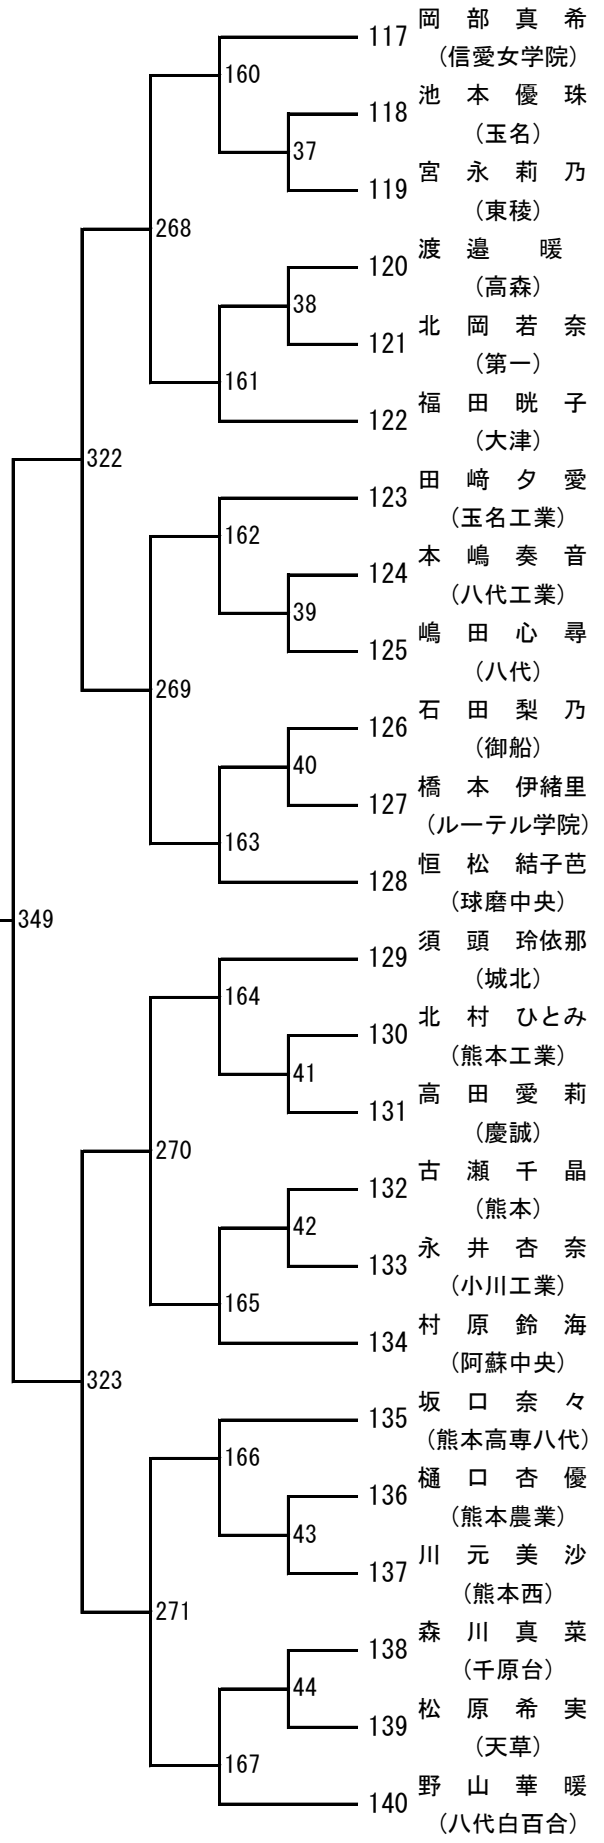

令和6年度 高校総体：バドミントン：男子学校対抗戦

2024年度 高校総体：バドミントン：女子学校対抗戦

令和6年度 高校総体：バドミントン：男子ダブルス

第 3 ブロック

- 53 熊谷翼・鬼塚琉誓
(熊本学園大付)
- 54 西尾剛・岩井翔海
(熊本西)
- 55 河嶋哲平・杉本アルエ
(宇土)
- 56 白石遼也・金子陽斗
(天草拓心)
- 57 工藤楓真・福島悠斗
(熊本工業)
- 58 松本心・北野義昌
(小川工業)
- 59 田崎蒼唯・高沢颯
(熊本高専八代)
- 60 本山蓮・用貝晃大
(熊本)
- 61 須田柁生・江藤悠斗
(東海大学星翔)
- 62 村友活・溝上晃良
(水俣)
- 63 平島士道・平井史弥
(熊本商工)
- 64 財津世羅・田上祐寿
(御船)
- 65 松田陽翔・村上蓮
(文徳)
- 66 江藤友哉・堀内曉仁
(八代東)
- 67 西川悠斗・友田陽仁
(熊本国府)
- 68 上山翔太郎・倉田一矢
(天草工業)
- 69 中島空・田中魁理
(熊本北)
- 70 谷脇颯士・下田悠喜
(必由館)
- 71 児玉優希・後藤啓佑
(高森)
- 72 荒木大智・土井京悟
(有明)
- 73 西村龍訊・和田優輝
(八代清流)
- 74 境目歩夢・大塚琉生
(球磨中央)
- 75 紫藤晴太・持田真知
(マリスト学園)
- 76 福山結仁・畠本恵祐
(玉名工業)
- 77 濱崎将真・内田大翔
(天草)
- 78 益田陽翔・高根颯太
(九州学院)

244 木庭右京
(鹿本商工)

245 田中慶汰
(八代工業)

246 吉村烈生
(御船)

247 境目歩夢
(球磨中央)

248 大森結絆
(城北)

249 田畑陽翔
(済々黌)

250 大曲晃生
(玉名工業)

251 宮崎琉隼
(熊本工業)

令和6年度 高校総体：バドミントン：女子シングルス

第3ブロック

第4ブロック

第 5 ブロック

第 6 ブロック

第7ブロック

第8ブロック

第9ブロック

第10ブロック

第 11 ブロック

第 12 ブロック

第 13 ブロック

第 14 ブロック

第 15 ブロック

第 16 ブロック