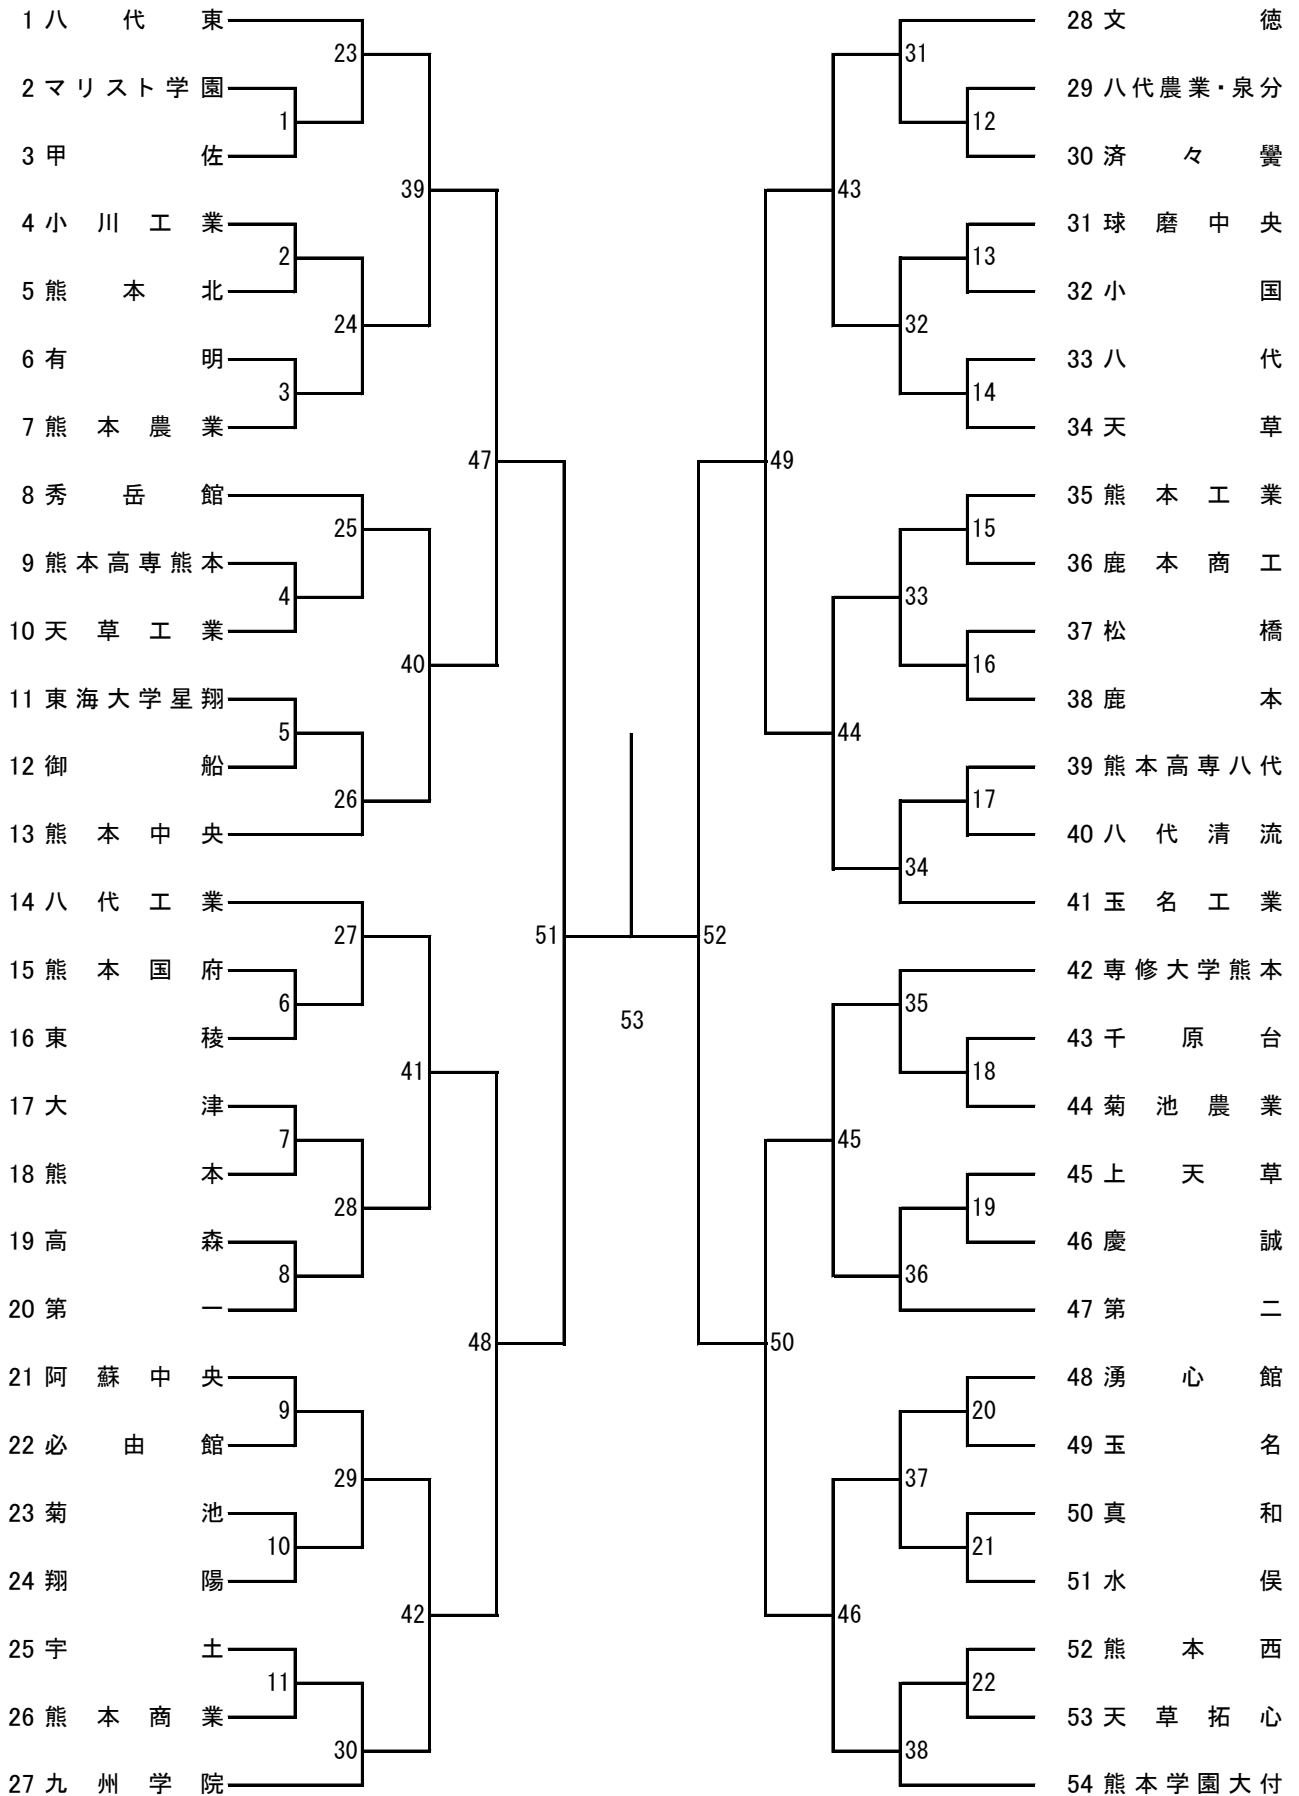

令和6年度 高校総体：バドミントン： 男子学校対抗戦

2024年度 高校総体：バドミントン：女子学校対抗戦

令和6年度 高校総体：バドミントン：男子ダブルス

第 3 ブロック

- 53 熊谷翼・鬼塚琉誓
(熊本学園大付)
- 54 西尾剛・岩井翔海
(熊本西)
- 55 河嶋哲平・杉本アルエ
(宇土)
- 56 白石遼也・金子陽斗
(天草拓心)
- 57 工藤楓真・福島悠斗
(熊本工業)
- 58 松本心・北野義昌
(小川工業)
- 59 田崎蒼唯・高沢颯
(熊本高専八代)
- 60 本山蓮・用貝晃大
(熊本)
- 61 須田柁生・江藤悠斗
(東海大学星翔)
- 62 村友活・溝上晃良
(水俣)
- 63 平島士道・平井史弥
(熊本商工)
- 64 財津世羅・田上祐寿
(御船)
- 65 松田陽翔・村上蓮
(文徳)
- 66 江藤友哉・堀内曉仁
(八代東)
- 67 西川悠斗・友田陽仁
(熊本国府)
- 68 上山翔太郎・倉田一矢
(天草工業)
- 69 中島空・田中魁理
(熊本北)
- 70 谷脇颯士・下田悠喜
(必由館)
- 71 児玉優希・後藤啓佑
(高森)
- 72 荒木大智・土井京悟
(有明)
- 73 西村龍訊・和田優輝
(八代清流)
- 74 境目歩夢・大塚琉生
(球磨中央)
- 75 紫藤晴太・持田真知
(マリスト学園)
- 76 福山結仁・畠本恵祐
(玉名工業)
- 77 濱崎将真・内田大翔
(天草)
- 78 益田陽翔・高根颯太
(九州学院)