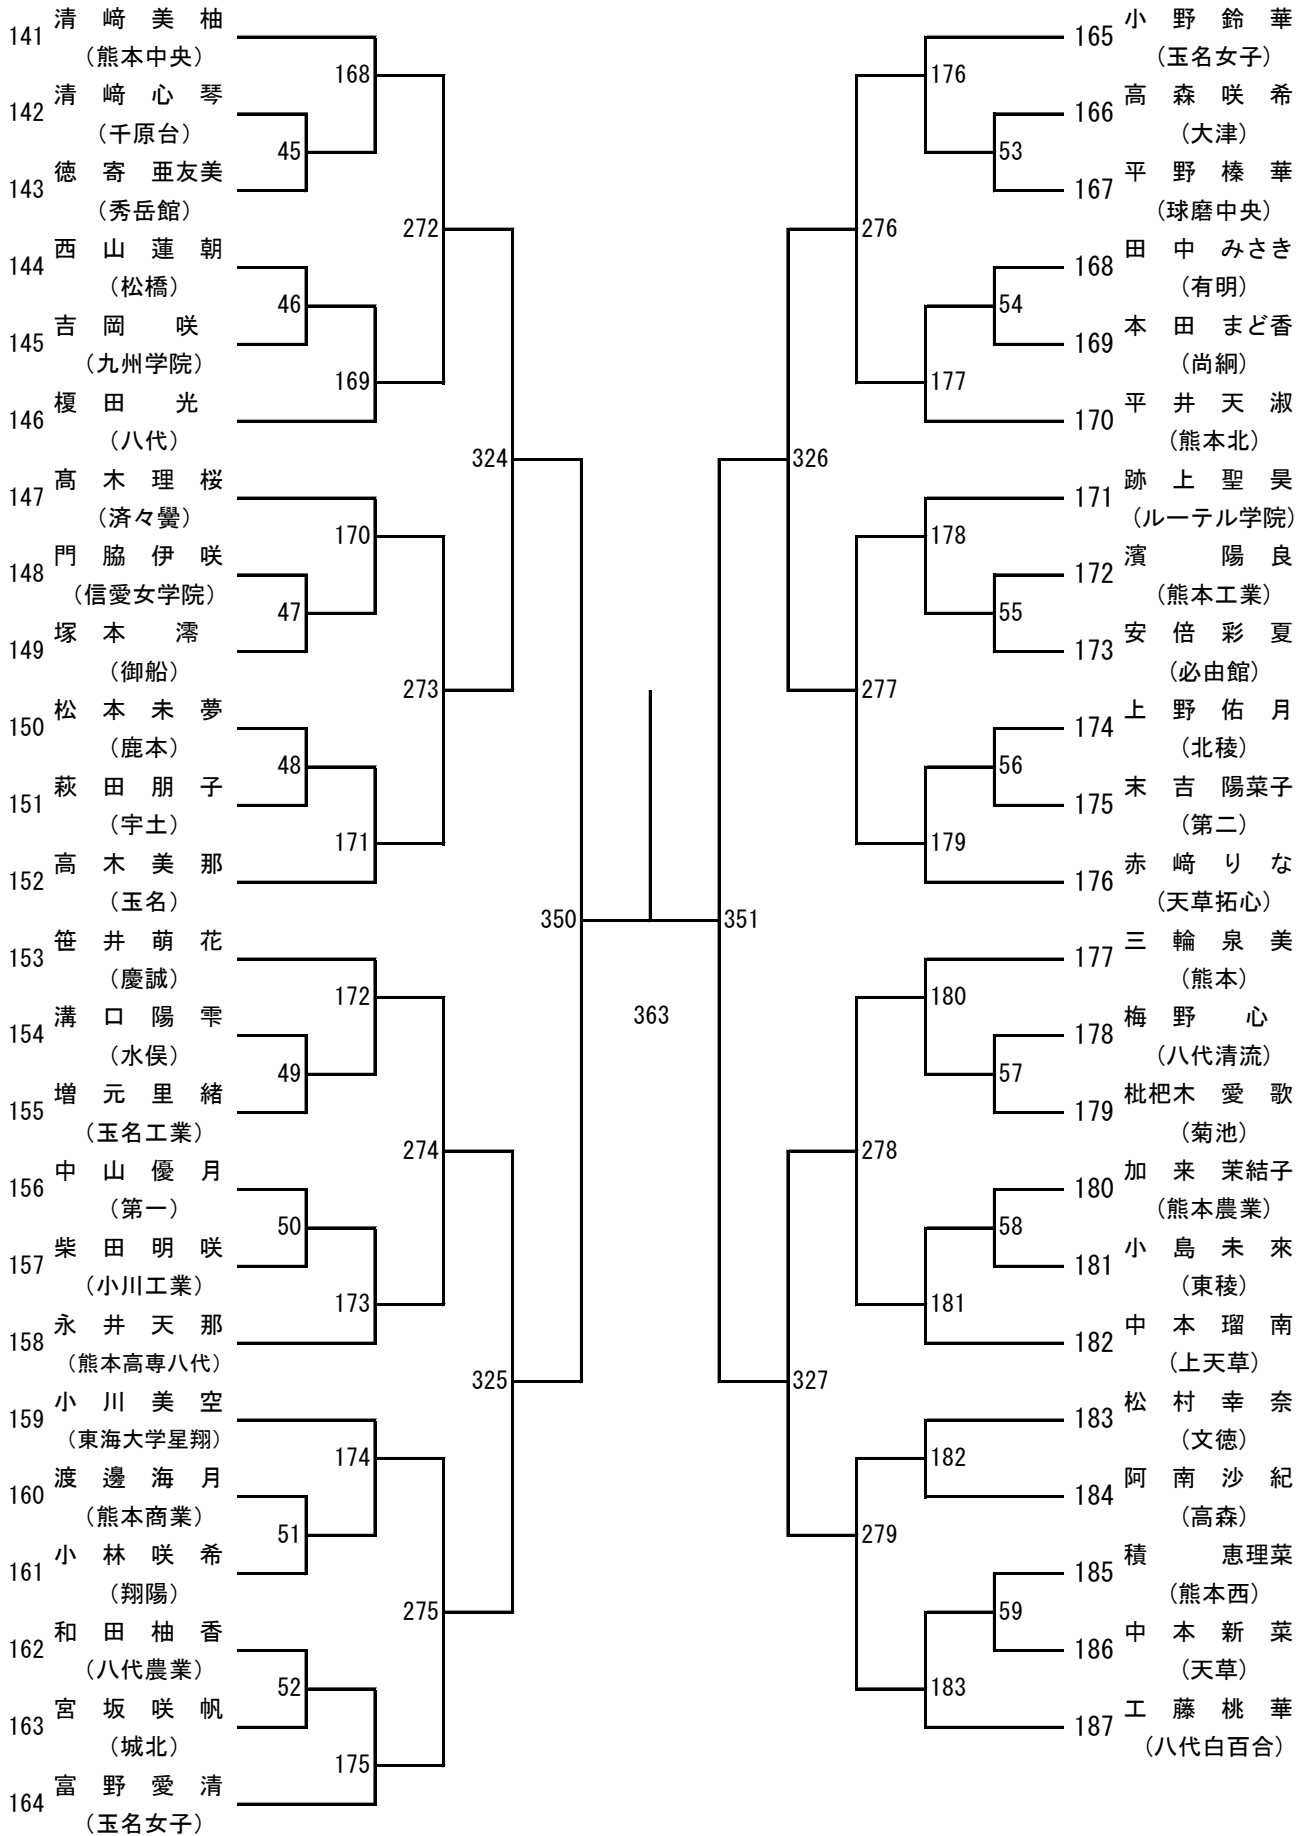

令和6年度 高校総体：バドミントン：女子シングルス

第 3 ブロック

第 4 ブロック

第 5 ブロック

第 6 ブロック

第7ブロック

第8ブロック

第9ブロック