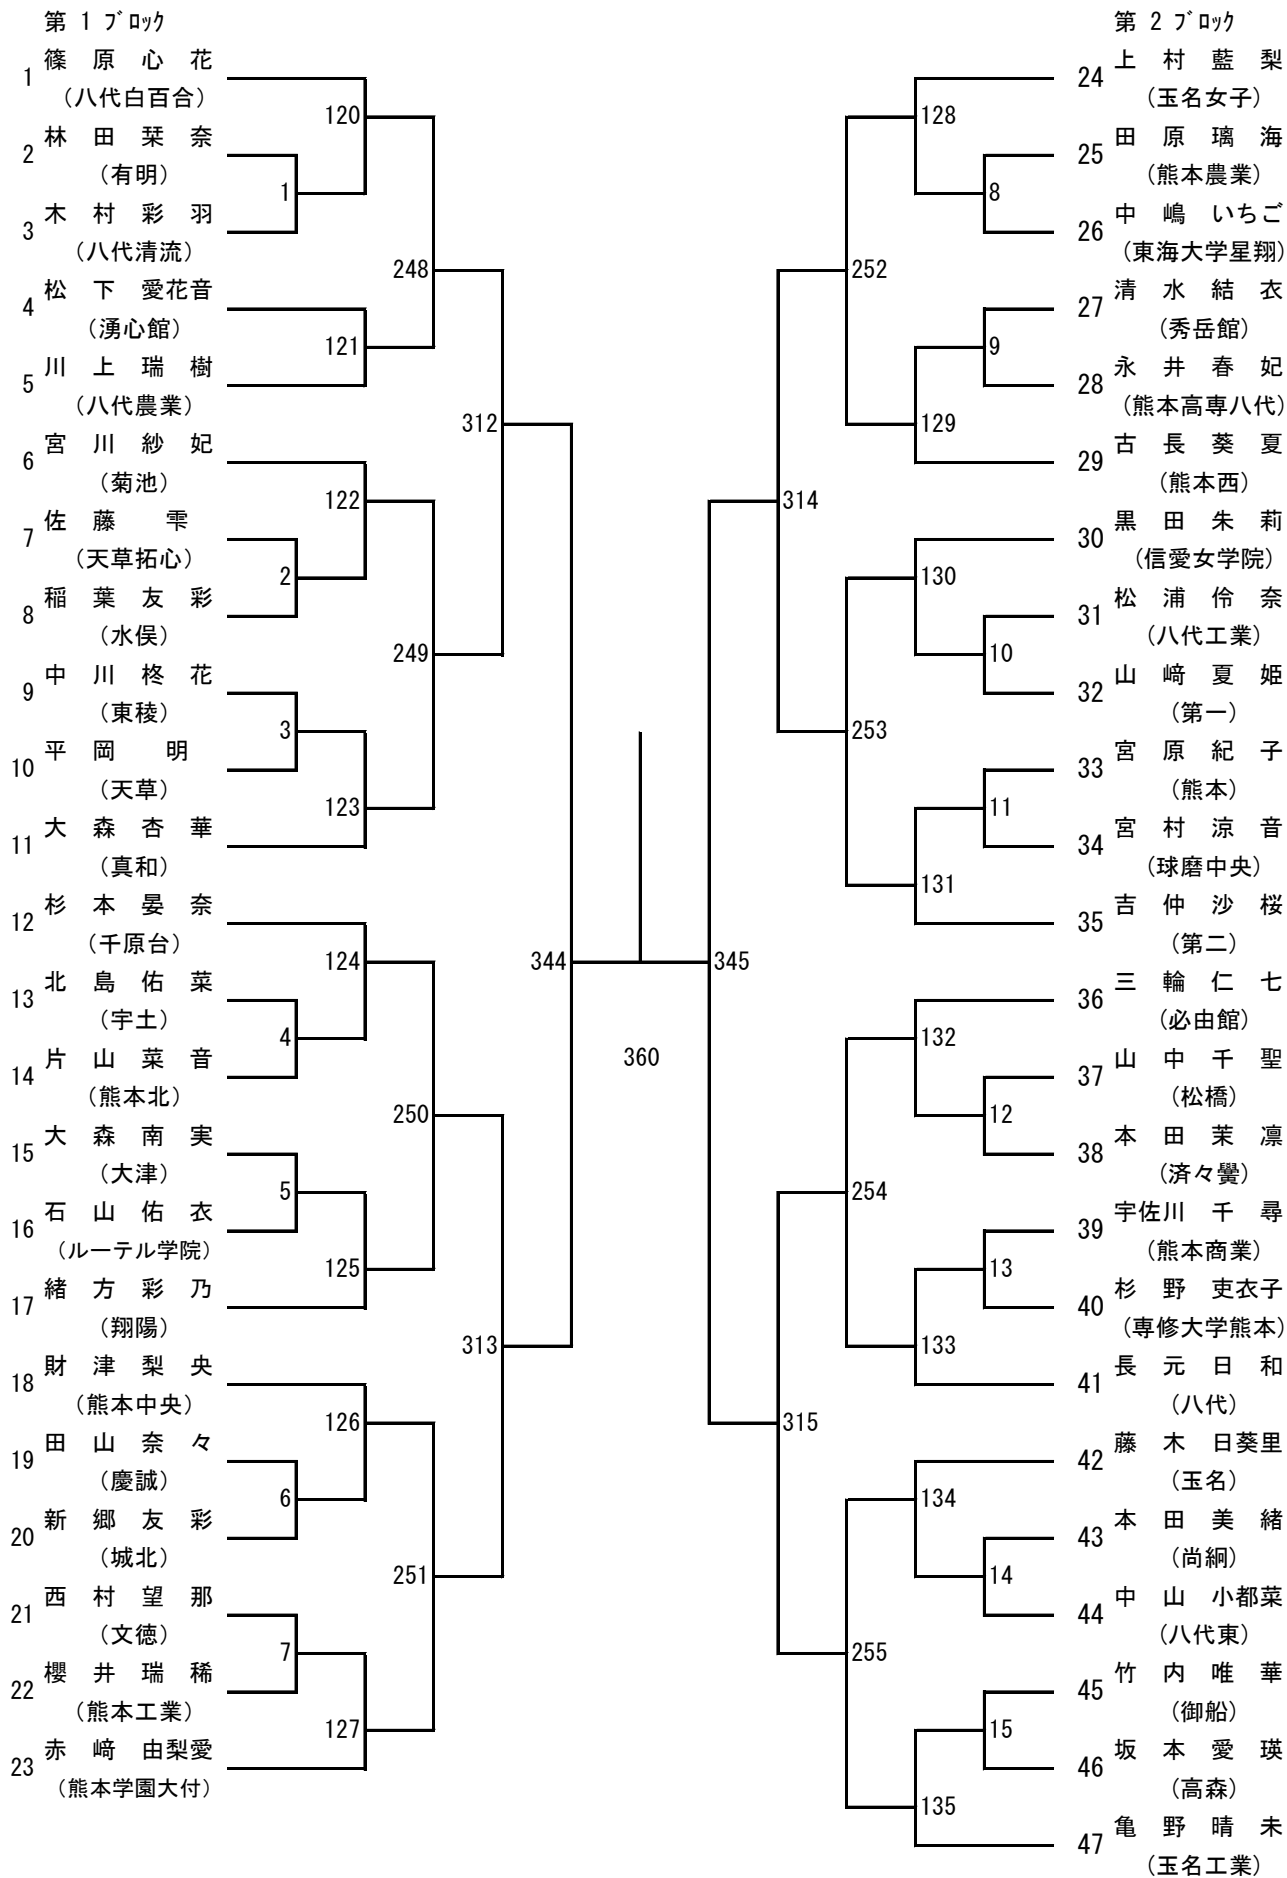

第3ブロック

88	工藤桃華・岡田凰花 (八代白百合)	79
89	徳寄亜友美・内田舞桜 (秀岳館)	24
90	田上遥菜・赤星あいら (東稜)	
91	今村静香・大森南実 (大津)	127
92	山村英美・吉岡李桜 (八代農業)	80
93	嶋田心尋・田上梨菜子 (八代)	
94	宮内愛美・坂本静香 (天草高倉岳)	81
95	泉妃奈・川村未来 (小国)	25
96	坂田穂花・山戸咲和 (玉名)	128
97	住吉未悠・上田姫菜莉 (熊本北)	26
98	坂本美湖・菊川美羽 (有明)	82
99	谷口みづき・水本芽衣菜 (熊本中央)	
100	山口咲奈・岩本悠花 (八代清流)	83
101	福田くるみ・平岡明 (天草)	27
102	山崎美月・深草奈央 (第一)	129
103	岡本美空・福留桜 (東海大学星翔)	28
104	木村優里・古瀬千晶 (熊本)	84
105	本田莉緒奈・川元美沙 (熊本西)	152
106	赤崎碧・森元悠瑞羽 (甲佐)	85
107	田畑理子・田代楓 (慶誠)	130
108	大串美凜愛・萩原真梨奈 (熊本商業)	29
109	西愛慈・宮崎真琴 (ルーテル学院)	86
110	岡部美輝・岡部真希 (信愛女学院)	
111	田崎夕愛・野田唯彩美 (玉名工業)	87
112	工藤文伽・田中李佳 (真和)	30
113	原口華梨・本たまど香 (尚綱)	131
114	橋本梨沙・島田芽衣 (鹿本)	88
115	沖永心春・松村莉奈 (第二)	153
116	實田るい・柳田結梨 (文徳)	89
117	稲葉友彩・市来結奈 (水俣)	31
118	坂口奈々・永井天那 (熊本高専八代)	132
119	新留咲・片岡菜月 (济々壘)	32
120	下山百愛・松浦伶奈 (八代工業)	90
121	北村ひとみ・大谷玲奈 (熊本工業)	
122	永井杏奈・緒方虹織 (小川工業)	91
123	北島佑菜・池田恵菜 (宇土)	33
124	上野佑月・野村実夢 (北稜)	133
125	松尾彩乃・植田実花 (熊本農業)	34
126	杉本晏奈・平本百花 (千原台)	92
127	本田陽菜・伊藤由愛 (九州学院)	
128	下川彩葉・今村萌香 (球磨中央)	93
129	田村美緒・枇杷木愛歌 (菊池)	134
130	坂本莉桜・田上菜乃 (必由館)	35
131	西田陽菜・橋本日和 (玉名女子)	94

第4ブロック

132	小野鈴華・吉村佳奈子 (玉名女子)	95
133	住吉結奈・奥浜真那 (熊本工業)	36
134	池上七花・内田優音 (八代)	
135	須崎明音・福田咲子 (大津)	135
136	赤崎りな・柴田響 (天草拓心)	96
137	牛島璃依・高浜愛奈 (必由館)	97
138	盛下雫・溝口陽雫 (水俣)	37
139	塚本滯・森果梨奈 (御船)	136
140	島田千慧・西村望那 (文徳)	38
141	林田菜奈・宮島葵 (有明)	98
142	森心乃・山口絢郁 (ルーテル学院)	
143	赤崎由梨愛・嶽本哩愛 (熊本学園大付)	99
144	清水咲衣・清水優月 (熊本北)	39
145	高木理桜・岩本梨音 (济々壘)	
146	阿南沙紀・古澤亨佳 (高森)	40
147	松本莉奈・守田優月 (熊本西)	100
148	笹井萌花・大森愛央 (慶誠)	
149	宮原紀子・森田幸 (熊本)	101
150	増元里緒・内田百香 (玉名工業)	
151	宮田愛香・清崎心琴 (千原台)	41
152	中村美海・門内藍奈 (東海大学星翔)	102
153	小田美来・榮田万桜 (八代白百合)	
154	鹿田莉花・中田絢音 (玉名女子)	103
155	本田美緒・増田遥華 (尚綱)	42
156	永森羽奈桜・宮崎蓮 (八代清流)	
157	久保柊花・宮村涼音 (球磨中央)	139
158	中川柊花・谷口涼 (東稜)	104
159	古木琴乃・古閑智美 (熊本商業)	
160	下田愛央・加来茉結子 (熊本農業)	105
161	藤木日葵里・早高杏菜 (玉名)	43
162	大舘小町・今村珠華 (菊池)	106
163	坂本虹七・小篠咲南 (熊本中央)	
164	門脇伊咲・白川釉菜 (信愛女学院)	107
165	志戸凜・中山小都菜 (八代東)	44
166	萩田朋子・水野心美 (宇土)	141
167	松村萌愛・中本新菜 (天草)	45
168	鴨谷莉瑠・中山優月 (第一)	108
169	田中夢乃・上野遥帆 (秀岳館)	
170	大内田清佳・小林咲希 (翔陽)	109
171	荒木海未・中本瑠南 (上天草)	142
172	千田凜音・西本真央 (鹿本)	
173	有屋田彩・坂口菜々美 (第二)	46
174	篠原心花・長野心美 (八代白百合)	110

令和6年度 高校総体：バドミントン：女子シングルス