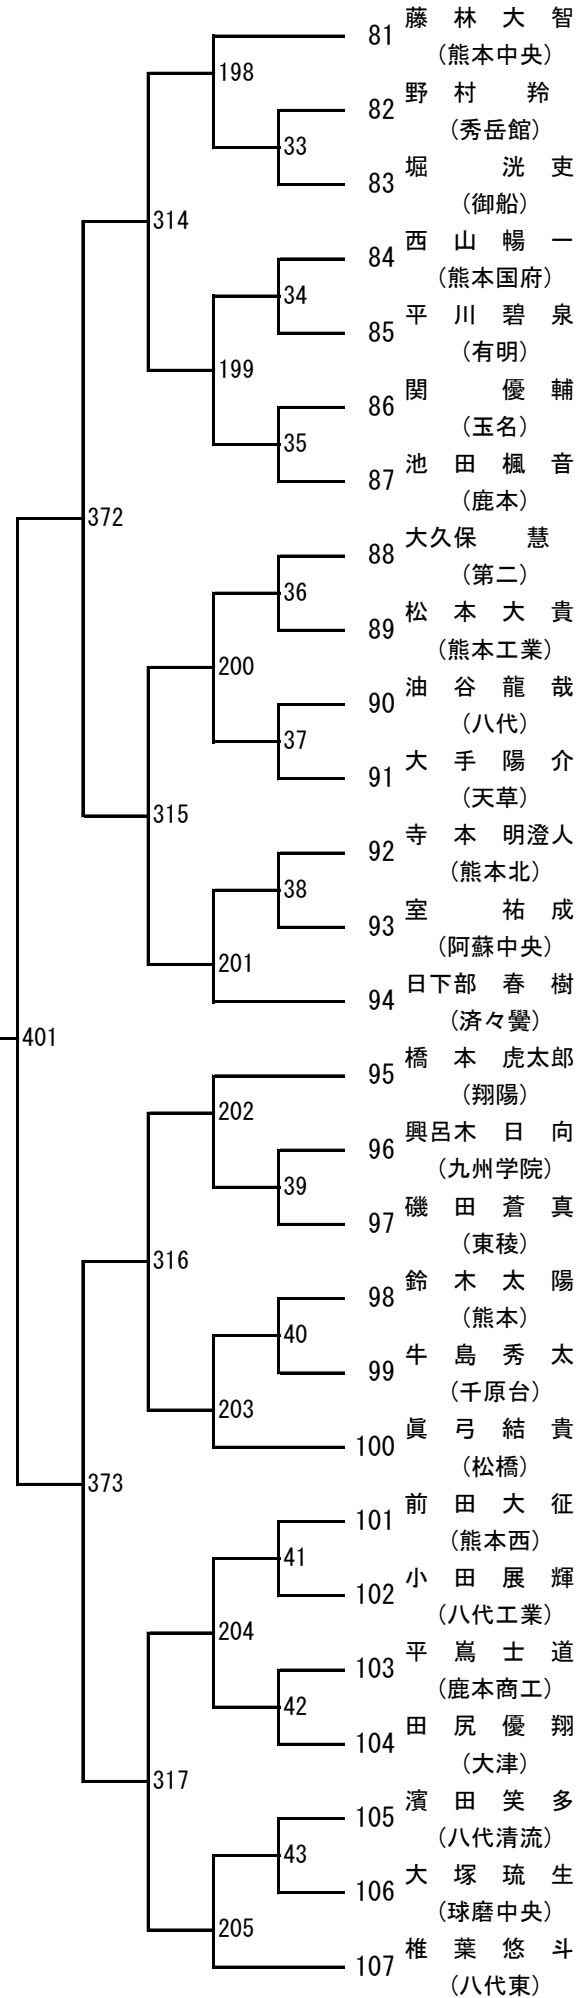

令和6年度 高校総体：バドミントン： 男子学校対抗戦

2024年度 高校総体：バドミントン：女子学校対抗戦

令和6年度 高校総体：バドミントン：男子ダブルス

第 3 ブロック

- 53 熊谷翼・鬼塚琉誓
(熊本学園大付)
- 54 西尾剛・岩井翔海
(熊本西)
- 55 河嶋哲平・杉本アルエ
(宇土)
- 56 白石遼也・金子陽斗
(天草拓心)
- 57 工藤楓真・福島悠斗
(熊本工業)
- 58 松本心・北野義昌
(小川工業)
- 59 田崎蒼唯・高沢颯
(熊本高専八代)
- 60 本山蓮・用貝晃大
(熊本)
- 61 須田柁生・江藤悠斗
(東海大学星翔)
- 62 村友活・溝上晃良
(水俣)
- 63 平島士道・平井史弥
(熊本商工)
- 64 財津世羅・田上祐寿
(御船)
- 65 松田陽翔・村上蓮
(文徳)
- 66 江藤友哉・堀内曉仁
(八代東)
- 67 西川悠斗・友田陽仁
(熊本国府)
- 68 上山翔太郎・倉田一矢
(天草工業)
- 69 中島空・田中魁理
(熊本北)
- 70 谷脇颯士・下田悠喜
(必由館)
- 71 児玉優希・後藤啓佑
(高森)
- 72 荒木大智・土井京悟
(有明)
- 73 西村龍訊・和田優輝
(八代清流)
- 74 境目歩夢・大塚琉生
(球磨中央)
- 75 紫藤晴太・持田真知
(マリスト学園)
- 76 福山結仁・畠本恵祐
(玉名工業)
- 77 濱崎将真・内田大翔
(天草)
- 78 益田陽翔・高根颯太
(九州学院)

第 8 ブロック

- 183 石井晶・小田展輝
(八代工業)
- 184 岡村健心・山下凌采
(熊本農業)
- 185 岡本幸也・堤柊哉
(熊本北)
- 186 荒川悠人・奥田大翔
(八代)
- 187 上村真希・前田浩希
(阿蘇中央)
- 188 前田瑛祐・松村英樹
(第一)
- 189 柴田伎勲・宇都宮大志
(必由館)
- 190 田原滉太郎・吉山智也
(小国)
- 191 坂本龍哉・植田瑛士
(宇土)
- 192 嶋中優斗・八木治樹
(松橋)
- 193 椎屋恵・中村広史
(芦北)
- 194 村上慧乃介・東紘平
(第二)
- 195 田上雄慎・井口仁貴
(熊本中央)
- 196 佐川陽・中原陵
(九州学院)
- 197 山内大夢・境遼太
(鹿本)
- 198 今村祐斗・木庭右京
(鹿本商工)
- 199 三小田流維・石田琉聖
(玉名工業)
- 200 森田和正・吉田春太郎
(マリスト学園)
- 201 長島颯太・吉村烈生
(御船)
- 202 平松拓士・吉田昂平
(天草)
- 203 森鴻太郎・西門拓海
(済々黌)
- 204 尾方真生・後田龍我
(球磨中央)
- 205 宮原真志・倉内湧摩
(熊本工業)
- 206 田中比呂斗・山本大貴
(東稜)
- 207 入江優真・岩野泰志
(熊本)
- 208 上西孝明・小西裕翔
(八代東)

令和6年度 高校総体：バドミントン：男子シングルス

第3ブロック

第4ブロック

第5ブロック

第6ブロック

- 108 小西裕翔 (八代東)
- 109 境遼太 (鹿本)
- 110 黒木哉政 (熊本高専八代)
- 111 市原朝日 (阿蘇中央)
- 112 持田真知 (マリスト学園)
- 113 小田優季 (熊本西)
- 114 大塚飛龍 (菊池)
- 115 松本大樹 (東稜)
- 116 田代和寿 (玉名)
- 117 田中優大 (第一)
- 118 辻音央 (高森)
- 119 本田隼士 (八代工業)
- 120 上田雄大 (秀岳館)
- 121 加藤翔大 (八代農業・泉分)
- 122 村上蓮 (文徳)
- 123 一ノ瀬一真 (湧心館)
- 124 福田倫大 (熊本)
- 125 金子陽斗 (天草拓心)
- 126 高岡航平 (第二)
- 127 菅優騎 (有明)
- 128 和田優輝 (八代清流)
- 129 足立優人 (甲佐)
- 130 川原隆一朗 (鹿本商工)
- 131 松本心 (小川工業)
- 132 北里真央 (小国)
- 133 竹下隼人 (翔陽)
- 134 井口仁貴 (熊本中央)