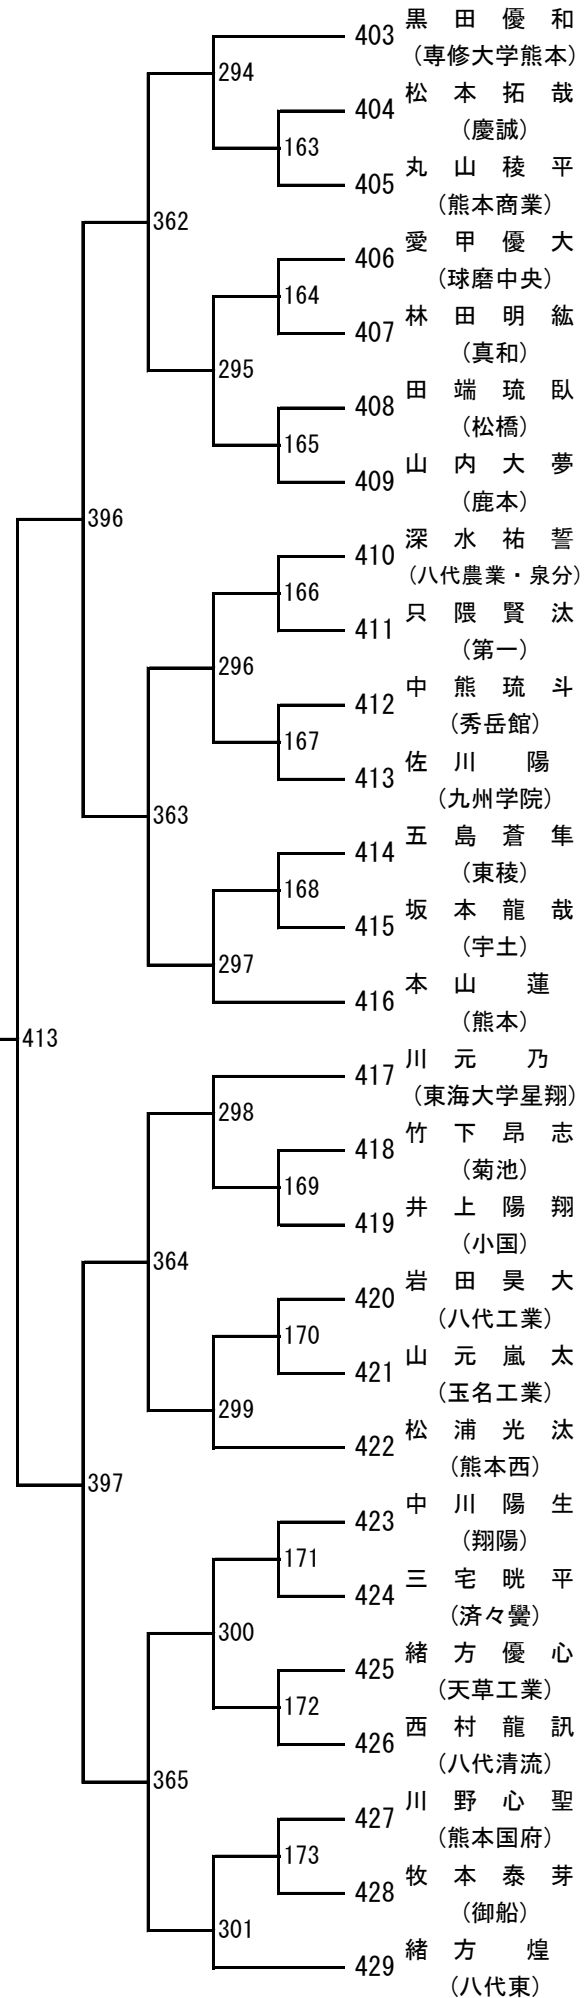

令和6年度 高校総体：バドミントン： 男子学校対抗戦

2024年度 高校総体：バドミントン：女子学校対抗戦

令和6年度 高校総体：バドミントン：男子ダブルス

第 3 ブロック

- 53 熊谷翼・鬼塚琉誓
(熊本学園大付)
- 54 西尾剛・岩井翔海
(熊本西)
- 55 河嶋哲平・杉本アルエ
(宇土)
- 56 白石遼也・金子陽斗
(天草拓心)
- 57 工藤楓真・福島悠斗
(熊本工業)
- 58 松本心・北野義昌
(小川工業)
- 59 田崎蒼唯・高沢颯
(熊本高専八代)
- 60 本山蓮・用貝晃大
(熊本)
- 61 須田柁生・江藤悠斗
(東海大学星翔)
- 62 村友活・溝上晃良
(水俣)
- 63 平島士道・平井史弥
(熊本商工)
- 64 財津世羅・田上祐寿
(御船)
- 65 松田陽翔・村上蓮
(文徳)
- 66 江藤友哉・堀内曉仁
(八代東)
- 67 西川悠斗・友田陽仁
(熊本国府)
- 68 上山翔太郎・倉田一矢
(天草工業)
- 69 中島空・田中魁理
(熊本北)
- 70 谷脇颯士・下田悠喜
(必由館)
- 71 児玉優希・後藤啓佑
(高森)
- 72 荒木大智・土井京悟
(有明)
- 73 西村龍訊・和田優輝
(八代清流)
- 74 境目歩夢・大塚琉生
(球磨中央)
- 75 紫藤晴太・持田真知
(マリスト学園)
- 76 福山結仁・畠本恵祐
(玉名工業)
- 77 濱崎将真・内田大翔
(天草)
- 78 益田陽翔・高根颯太
(九州学院)

第 13 ブロック

第 14 ブロック

第 15 ブロック

第 16 ブロック

令和6年度 高校総体：バドミントン：女子ダブルス

第3ブロック

88	工藤桃華・岡田凰花 (八代白百合)	79
89	徳寄亜友美・内田舞桜 (秀岳館)	24
90	田上遥菜・赤星あいら (東稜)	
91	今村静香・大森南実 (大津)	127
92	山村英美・吉岡李桜 (八代農業)	80
93	嶋田心尋・田上梨菜子 (八代)	
94	宮内愛美・坂本静香 (天草高倉岳)	81
95	泉妃奈・川村未来 (小国)	25
96	坂田穂花・山戸咲和 (玉名)	128
97	住吉未悠・上田姫菜莉 (熊本北)	26
98	坂本美湖・菊川美羽 (有明)	82
99	谷口みづき・水本芽衣菜 (熊本中央)	
100	山口咲奈・岩本悠花 (八代清流)	83
101	福田くるみ・平岡明 (天草)	27
102	山崎美月・深草奈央 (第一)	129
103	岡本美空・福留桜 (東海大学星翔)	28
104	木村優里・古瀬千晶 (熊本)	84
105	本田莉緒奈・川元美沙 (熊本西)	152
106	赤崎碧・森元悠瑞羽 (甲佐)	85
107	田畑理子・田代楓 (慶誠)	130
108	大串美凜愛・萩原真梨奈 (熊本商業)	29
109	西愛慈・宮崎真琴 (ルーテル学院)	86
110	岡部美輝・岡部真希 (信愛女学院)	
111	田崎夕愛・野田唯彩美 (玉名工業)	87
112	工藤文伽・田中李佳 (真和)	30
113	原口華梨・本たまど香 (尚綱)	131
114	橋本梨沙・島田芽衣 (鹿本)	88
115	沖永心春・松村莉奈 (第二)	153
116	實田るい・柳田結梨 (文徳)	89
117	稲葉友彩・市来結奈 (水俣)	31
118	坂口奈々・永井天那 (熊本高専八代)	132
119	新留咲・片岡菜月 (济々壘)	32
120	下山百愛・松浦伶奈 (八代工業)	90
121	北村ひとみ・大谷玲奈 (熊本工業)	
122	永井杏奈・緒方虹織 (小川工業)	91
123	北島佑菜・池田恵菜 (宇土)	33
124	上野佑月・野村実夢 (北稜)	133
125	松尾彩乃・植田実花 (熊本農業)	34
126	杉本晏奈・平本百花 (千原台)	92
127	本田陽菜・伊藤由愛 (九州学院)	
128	下川彩葉・今村萌香 (球磨中央)	93
129	田村美緒・枇杷木愛歌 (菊池)	134
130	坂本莉桜・田上菜乃 (必由館)	35
131	西田陽菜・橋本日和 (玉名女子)	94