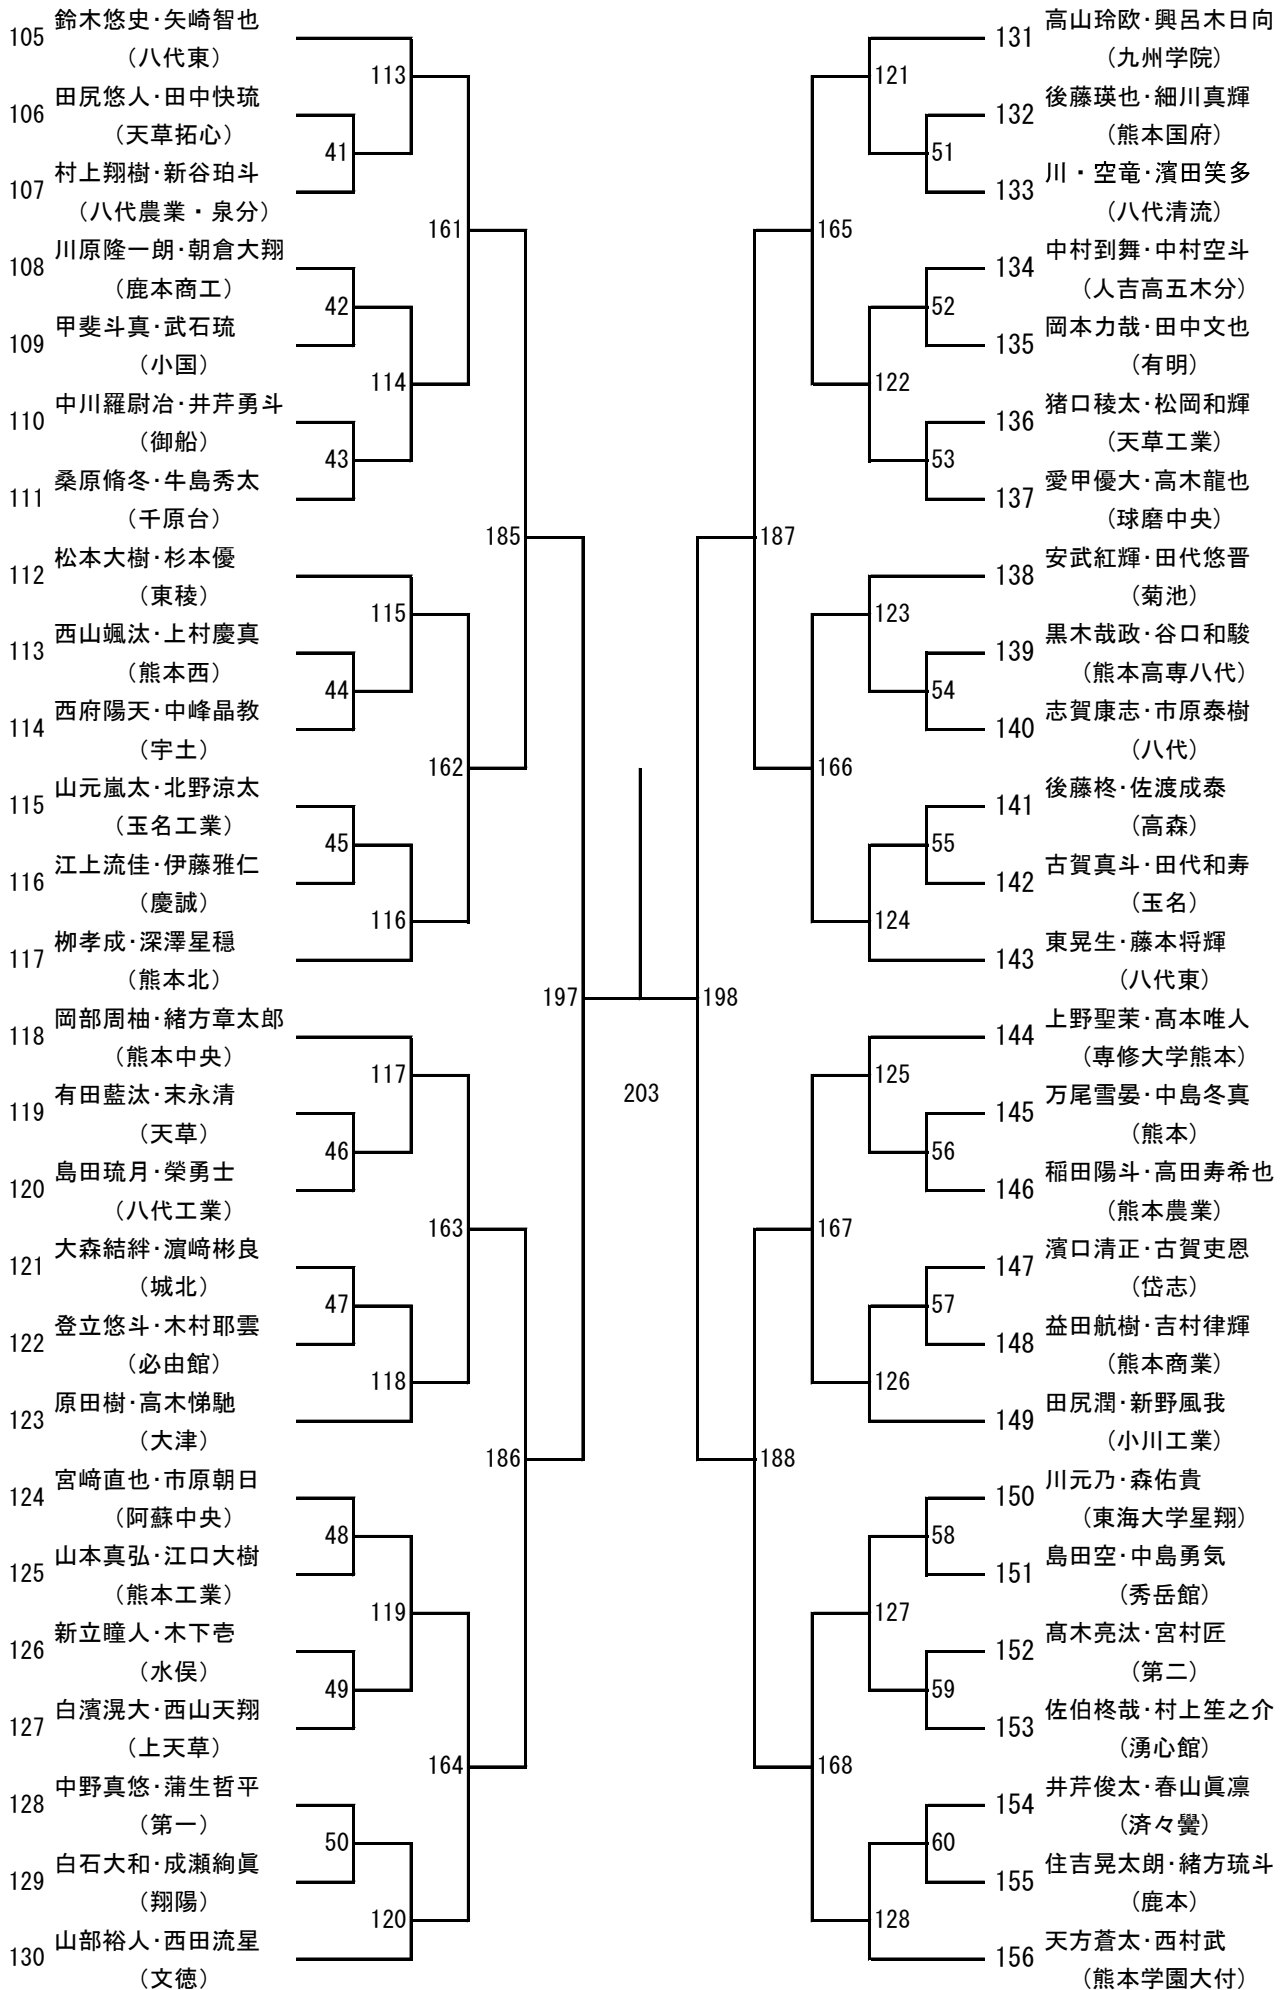

第 5 ブロック

第 6 ブロック