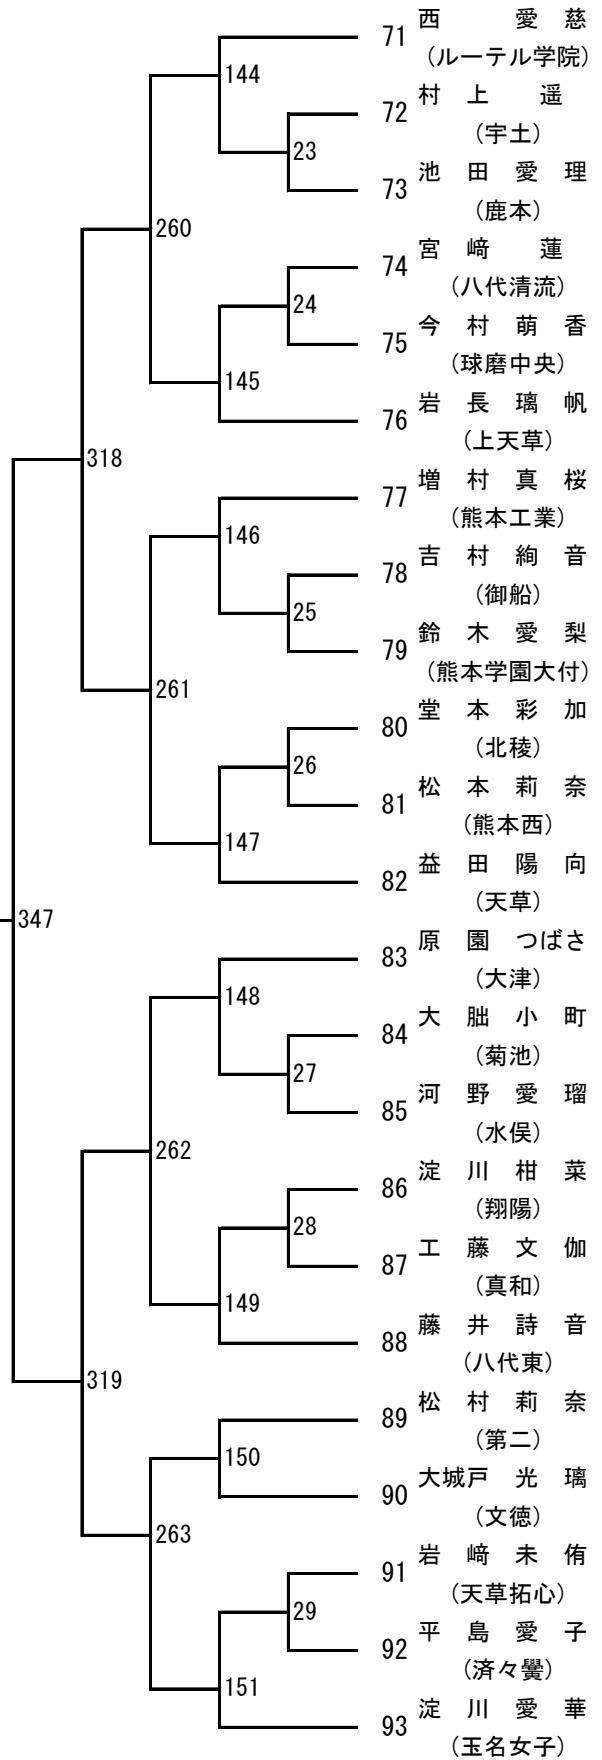

令和6年度 高校総体：バドミントン： 男子学校対抗戦

2024年度 高校総体：バドミントン：女子学校対抗戦

令和6年度 高校総体：バドミントン：男子ダブルス

第 3 ブロック

- 53 熊谷翼・鬼塚琉誓
(熊本学園大付)
- 54 西尾剛・岩井翔海
(熊本西)
- 55 河嶋哲平・杉本アルエ
(宇土)
- 56 白石遼也・金子陽斗
(天草拓心)
- 57 工藤楓真・福島悠斗
(熊本工業)
- 58 松本心・北野義昌
(小川工業)
- 59 田崎蒼唯・高沢颯
(熊本高専八代)
- 60 本山蓮・用貝晃大
(熊本)
- 61 須田柁生・江藤悠斗
(東海大学星翔)
- 62 村友活・溝上晃良
(水俣)
- 63 平島士道・平井史弥
(熊本商工)
- 64 財津世羅・田上祐寿
(御船)
- 65 松田陽翔・村上蓮
(文徳)
- 66 江藤友哉・堀内曉仁
(八代東)
- 67 西川悠斗・友田陽仁
(熊本国府)
- 68 上山翔太郎・倉田一矢
(天草工業)
- 69 中島空・田中魁理
(熊本北)
- 70 谷脇颯士・下田悠喜
(必由館)
- 71 児玉優希・後藤啓佑
(高森)
- 72 荒木大智・土井京悟
(有明)
- 73 西村龍訊・和田優輝
(八代清流)
- 74 境目歩夢・大塚琉生
(球磨中央)
- 75 紫藤晴太・持田真知
(マリスト学園)
- 76 福山結仁・畠本恵祐
(玉名工業)
- 77 濱崎将真・内田大翔
(天草)
- 78 益田陽翔・高根颯太
(九州学院)

令和6年度 高校総体：バドミントン：男子シングルス

第3ブロック

第4ブロック

第5ブロック

第6ブロック

- 108 小西裕翔 (八代東)
- 109 境遼太 (鹿本)
- 110 黒木哉政 (熊本高専八代)
- 111 市原朝日 (阿蘇中央)
- 112 持田真知 (マリスト学園)
- 113 小田優季 (熊本西)
- 114 大塚飛龍 (菊池)
- 115 松本大樹 (東稜)
- 116 田代和寿 (玉名)
- 117 田中優大 (第一)
- 118 辻音央 (高森)
- 119 本田隼士 (八代工業)
- 120 上田雄大 (秀岳館)
- 121 加藤翔大 (八代農業・泉分)
- 122 村上蓮 (文徳)
- 123 一ノ瀬一真 (湧心館)
- 124 福田倫大 (熊本)
- 125 金子陽斗 (天草拓心)
- 126 高岡航平 (第二)
- 127 菅優騎 (有明)
- 128 和田優輝 (八代清流)
- 129 足立優人 (甲佐)
- 130 川原隆一朗 (鹿本商工)
- 131 松本心 (小川工業)
- 132 北里真央 (小国)
- 133 竹下隼人 (翔陽)
- 134 井口仁貴 (熊本中央)

- 189 高根 颯太
(九州学院)
- 190 赤崎 奨太
(甲佐)
- 191 浜田 悠偉
(マリスト学園)
- 192 岡本 大空
(第一)
- 193 川端 一輝
(湧心館)
- 194 柳 孝成
(熊本北)
- 195 上山 玲哉
(熊本工業)
- 196 坂本 英悟
(八代農業・泉分)
- 197 小崎 千寛
(八代清流)
- 198 砂岡 達也
(天草拓心)
- 199 小平 隼太郎
(熊本学園大付)
- 200 松下 天河
(秀岳館)
- 201 荒木 和流
(小川工業)
- 202 原田 樹
(大津)
- 203 岡本 力哉
(有明)
- 204 八木 治樹
(松橋)
- 205 松野 光紘
(慶誠)
- 206 野村 昂生
(熊本高専熊本)
- 207 永田 雅之
(翔陽)
- 208 瀬河 由慈
(第二)
- 209 谷脇 颯士
(必由館)
- 210 中山 善太郎
(鹿本)
- 211 永井 暢一郎
(鹿本商工)
- 212 林田 悠央
(済々黌)
- 213 金子 拓矢
(水俣)
- 214 後田 龍我
(球磨中央)
- 215 村上 颯汰
(八代東)

令和6年度 高校総体：バドミントン：女子シングルス

第 3 ブロック

第 4 ブロック

第 5 ブロック

第 6 ブロック

第7ブロック

第8ブロック

第9ブロック