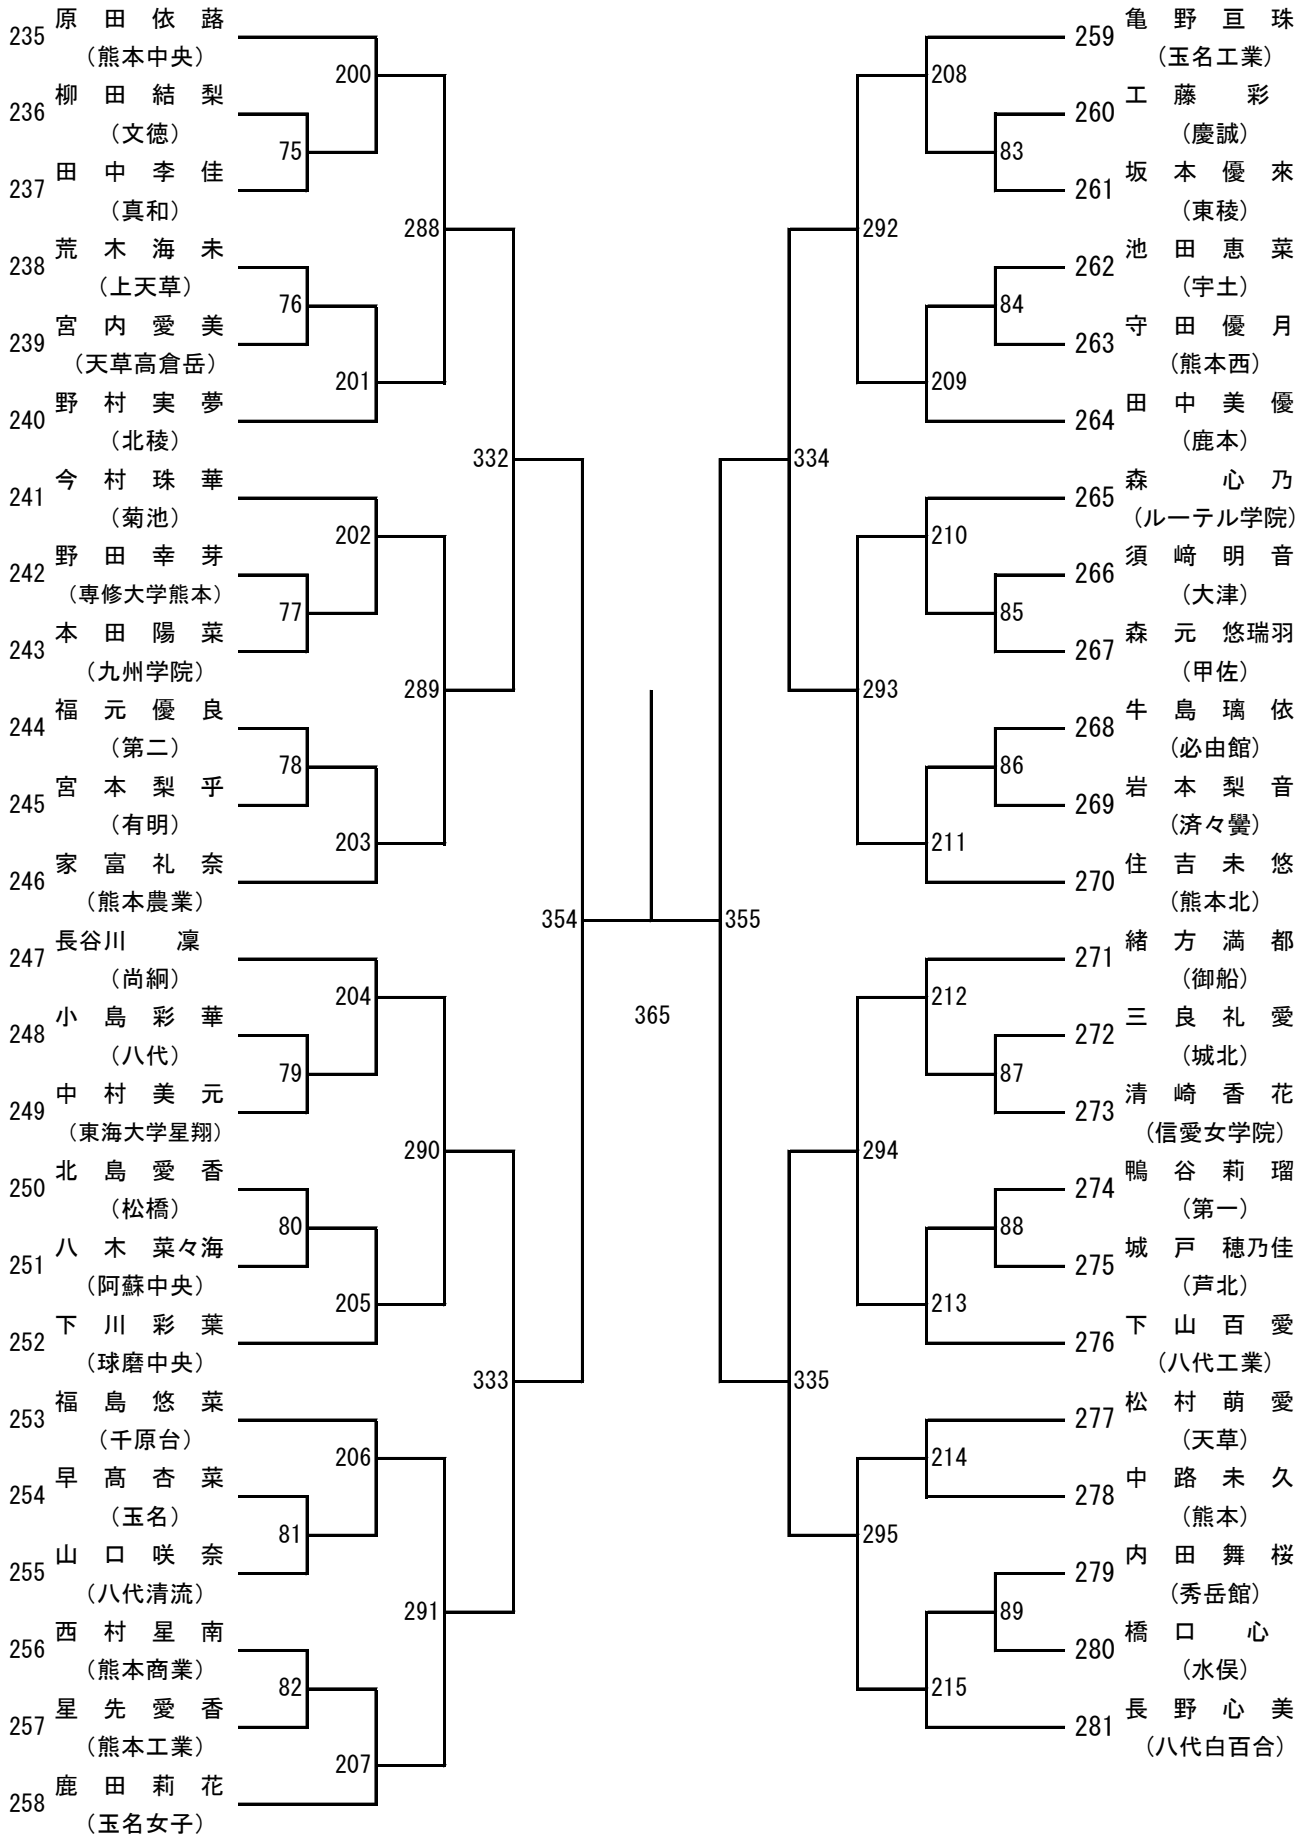

第 11 ブロック

第 12 ブロック