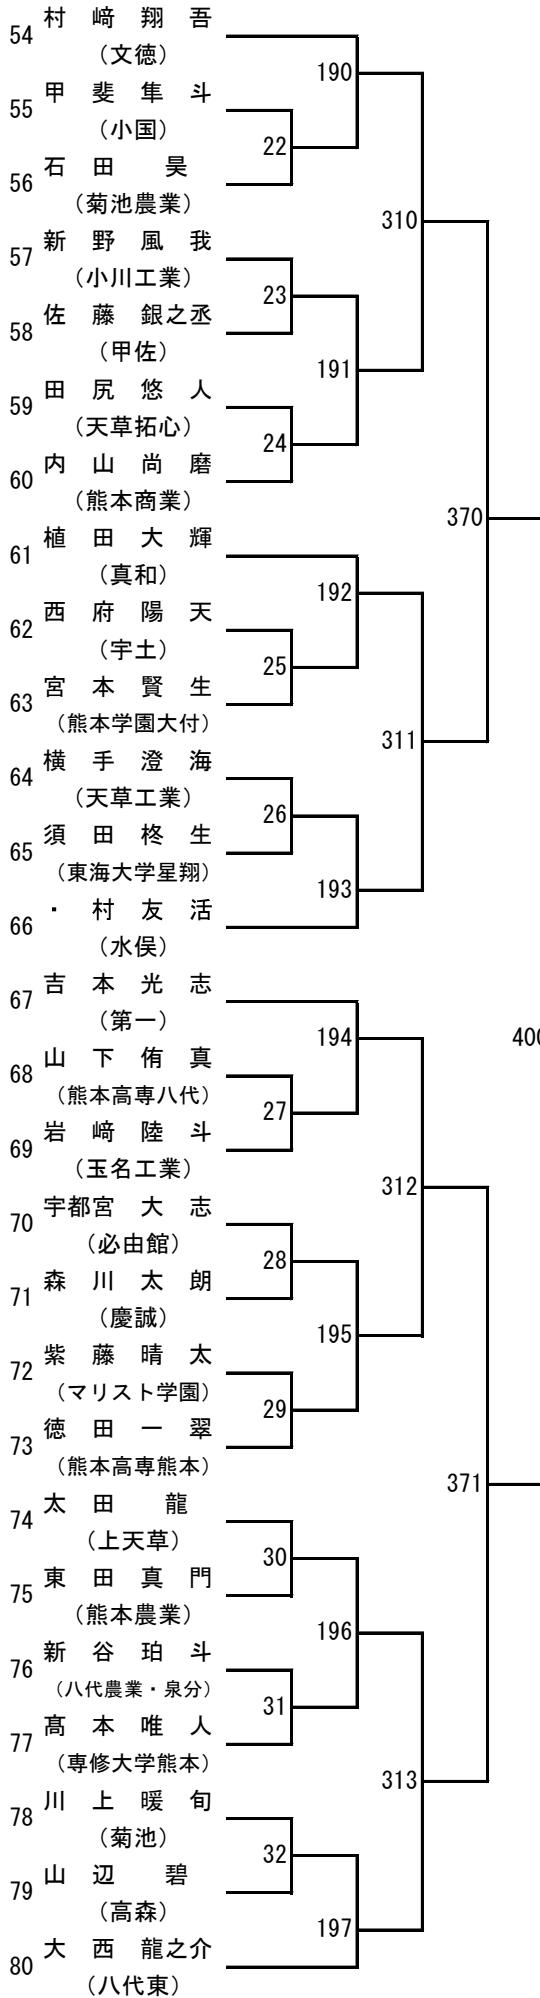

令和6年度 高校総体：バドミントン： 男子学校対抗戦

2024年度 高校総体：バドミントン：女子学校対抗戦

令和6年度 高校総体：バドミントン：男子ダブルス

第 3 ブロック

- 53 熊谷翼・鬼塚琉誓
(熊本学園大付)
- 54 西尾剛・岩井翔海
(熊本西)
- 55 河嶋哲平・杉本アルエ
(宇土)
- 56 白石遼也・金子陽斗
(天草拓心)
- 57 工藤楓真・福島悠斗
(熊本工業)
- 58 松本心・北野義昌
(小川工業)
- 59 田崎蒼唯・高沢颯
(熊本高専八代)
- 60 本山蓮・用貝晃大
(熊本)
- 61 須田柁生・江藤悠斗
(東海大学星翔)
- 62 村友活・溝上晃良
(水俣)
- 63 平島士道・平井史弥
(熊本商工)
- 64 財津世羅・田上祐寿
(御船)
- 65 松田陽翔・村上蓮
(文徳)
- 66 江藤友哉・堀内曉仁
(八代東)
- 67 西川悠斗・友田陽仁
(熊本国府)
- 68 上山翔太郎・倉田一矢
(天草工業)
- 69 中島空・田中魁理
(熊本北)
- 70 谷脇颯士・下田悠喜
(必由館)
- 71 児玉優希・後藤啓佑
(高森)
- 72 荒木大智・土井京悟
(有明)
- 73 西村龍訊・和田優輝
(八代清流)
- 74 境目歩夢・大塚琉生
(球磨中央)
- 75 紫藤晴太・持田真知
(マリスト学園)
- 76 福山結仁・畠本恵祐
(玉名工業)
- 77 濱崎将真・内田大翔
(天草)
- 78 益田陽翔・高根颯太
(九州学院)

第 8 ブロック

- 183 石井晶・小田展輝
(八代工業)
- 184 岡村健心・山下凌采
(熊本農業)
- 185 岡本幸也・堤柊哉
(熊本北)
- 186 荒川悠人・奥田大翔
(八代)
- 187 上村真希・前田浩希
(阿蘇中央)
- 188 前田瑛祐・松村英樹
(第一)
- 189 柴田伎勲・宇都宮大志
(必由館)
- 190 田原滉太郎・吉山智也
(小国)
- 191 坂本龍哉・植田瑛士
(宇土)
- 192 嶋中優斗・八木治樹
(松橋)
- 193 椎屋恵・中村広史
(芦北)
- 194 村上慧乃介・東紘平
(第二)
- 195 田上雄慎・井口仁貴
(熊本中央)
- 196 佐川陽・中原陵
(九州学院)
- 197 山内大夢・境遼太
(鹿本)
- 198 今村祐斗・木庭右京
(鹿本商工)
- 199 三小田流維・石田琉聖
(玉名工業)
- 200 森田和正・吉田春太郎
(マリスト学園)
- 201 長島颯太・吉村烈生
(御船)
- 202 平松拓士・吉田昂平
(天草)
- 203 森鴻太郎・西門拓海
(済々黌)
- 204 尾方真生・後田龍我
(球磨中央)
- 205 宮原真志・倉内湧摩
(熊本工業)
- 206 田中比呂斗・山本大貴
(東稜)
- 207 入江優真・岩野泰志
(熊本)
- 208 上西孝明・小西裕翔
(八代東)

令和6年度 高校総体：バドミントン：男子シングルス

第3ブロック

第4ブロック

第5ブロック

第6ブロック

- 108 小西裕翔 (八代東)
- 109 境遼太 (鹿本)
- 110 黒木哉政 (熊本高専八代)
- 111 市原朝日 (阿蘇中央)
- 112 持田真知 (マリスト学園)
- 113 小田優季 (熊本西)
- 114 大塚飛龍 (菊池)
- 115 松本大樹 (東稜)
- 116 田代和寿 (玉名)
- 117 田中優大 (第一)
- 118 辻音央 (高森)
- 119 本田隼士 (八代工業)
- 120 上田雄大 (秀岳館)
- 121 加藤翔大 (八代農業・泉分)
- 122 村上蓮 (文徳)
- 123 一ノ瀬一真 (湧心館)
- 124 福田倫大 (熊本)
- 125 金子陽斗 (天草拓心)
- 126 高岡航平 (第二)
- 127 菅優騎 (有明)
- 128 和田優輝 (八代清流)
- 129 足立優人 (甲佐)
- 130 川原隆一朗 (鹿本商工)
- 131 松本心 (小川工業)
- 132 北里真央 (小国)
- 133 竹下隼人 (翔陽)
- 134 井口仁貴 (熊本中央)