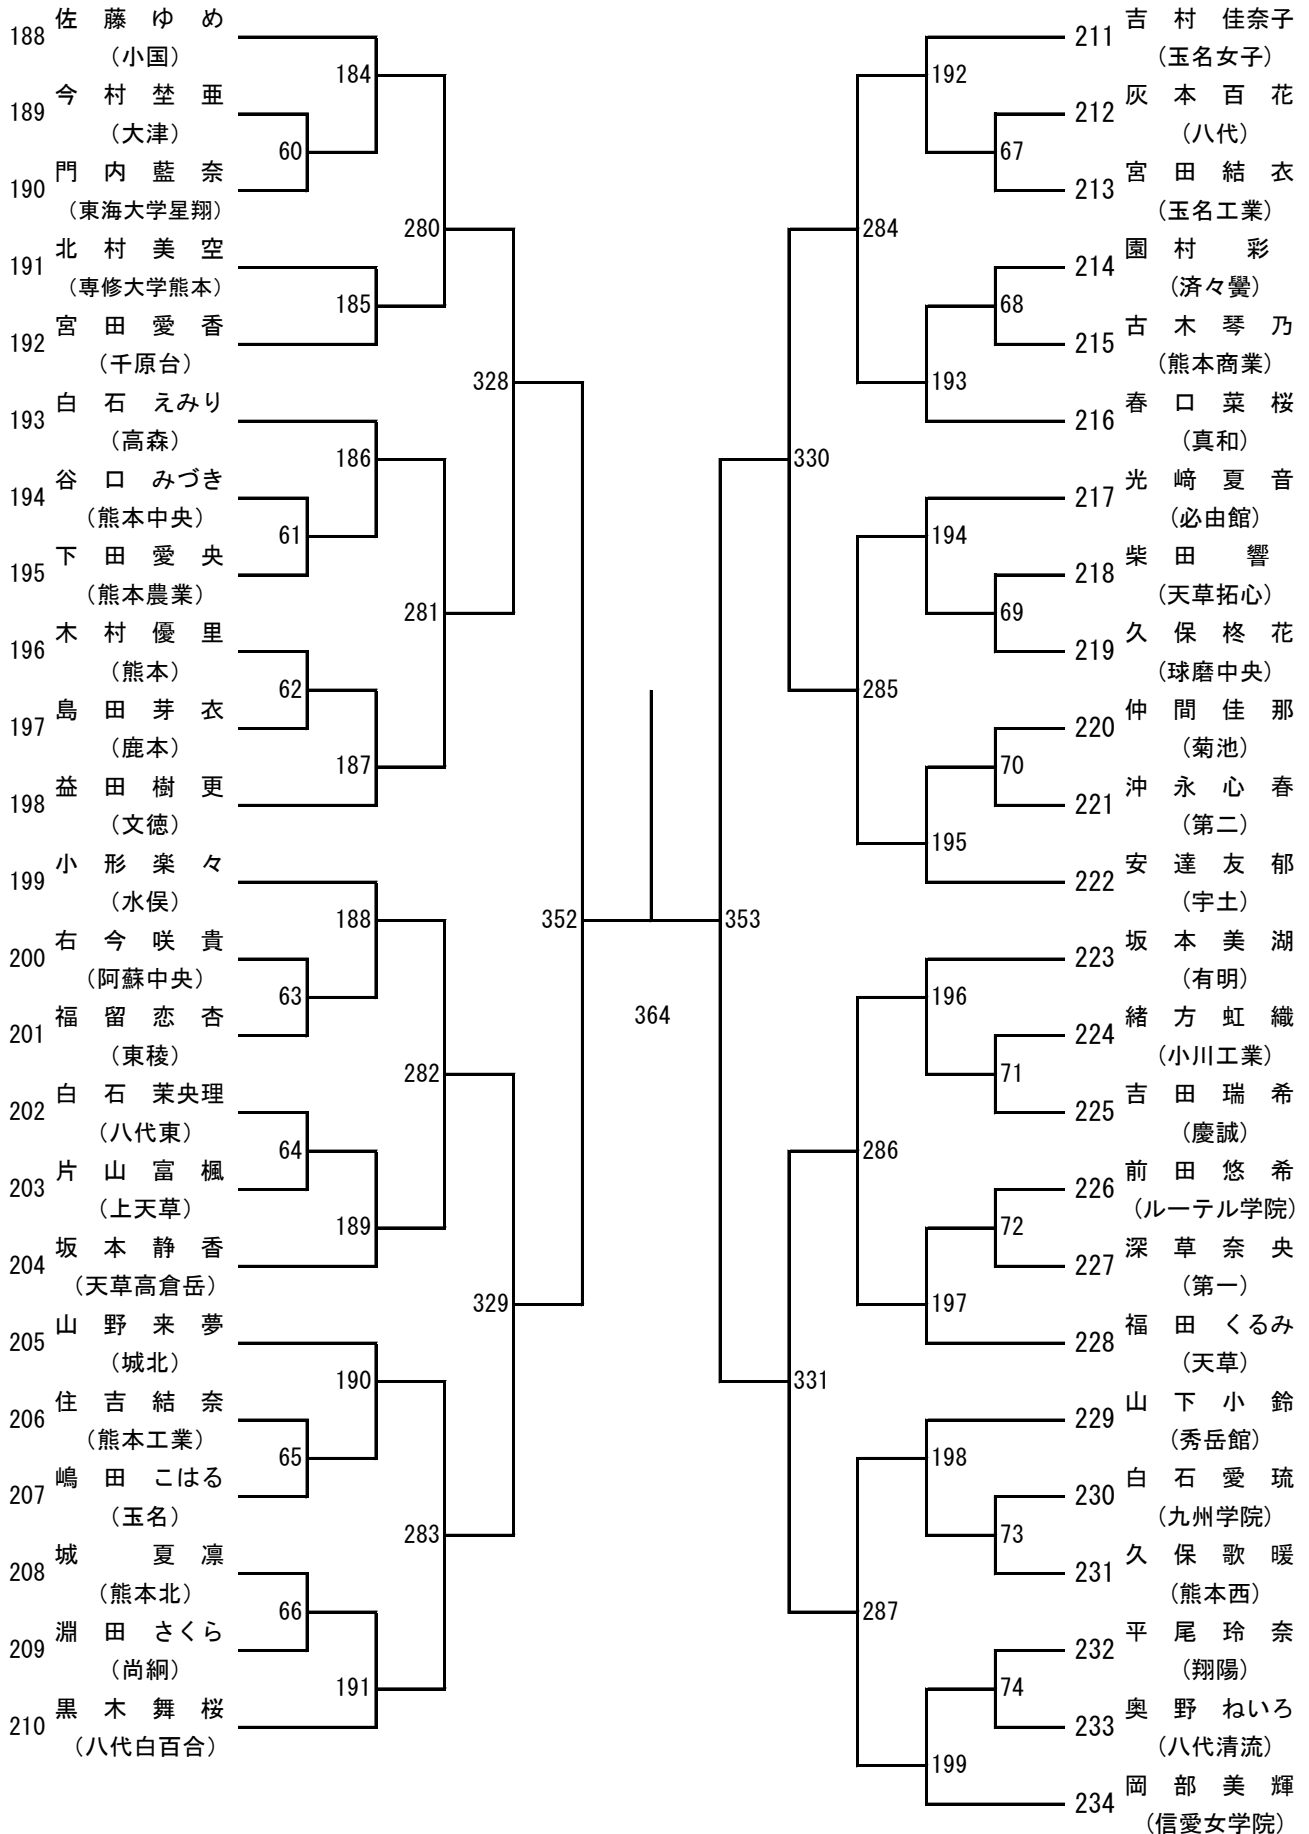

第9ブロック

第10ブロック