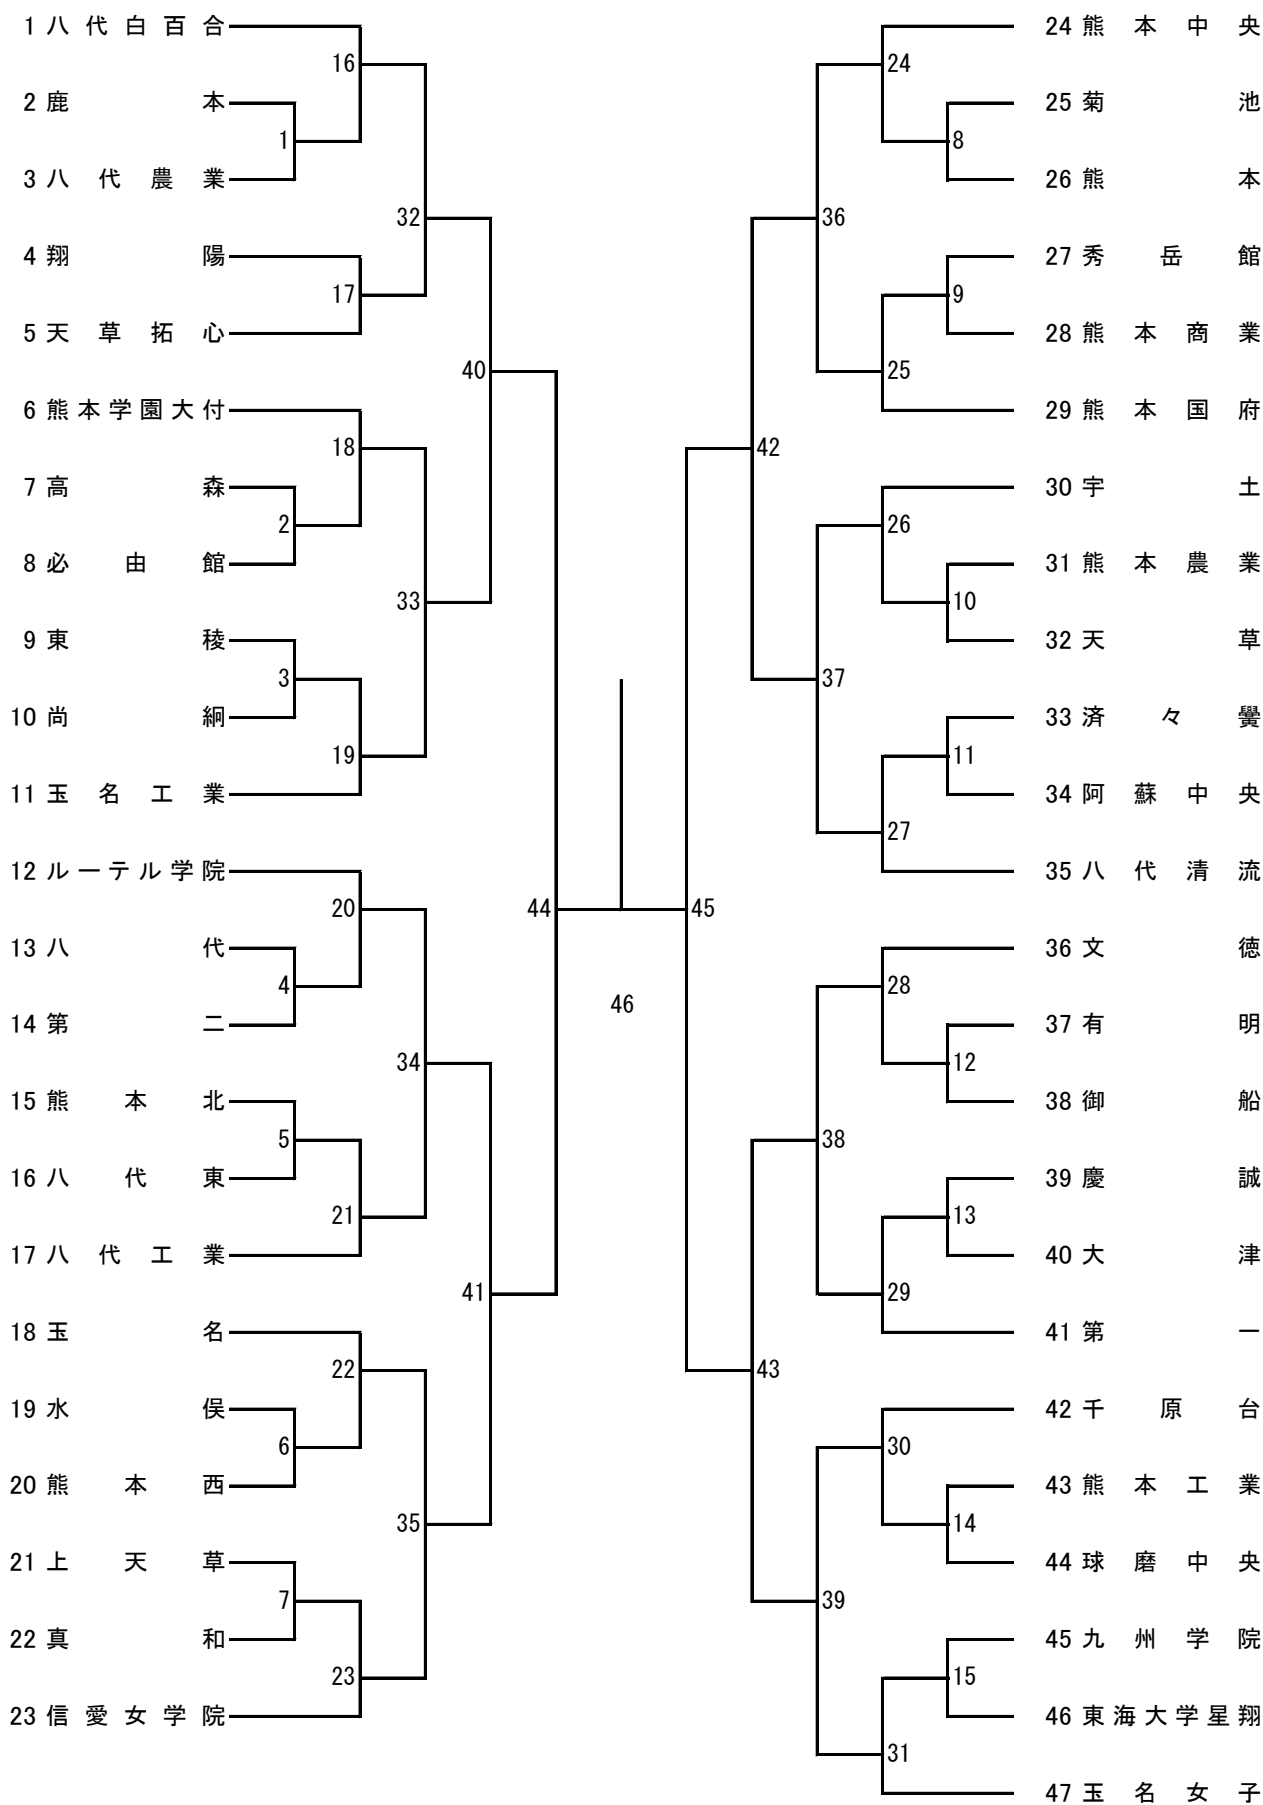

令和6年度 高校総体：バドミントン： 男子学校対抗戦

2024年度 高校総体：バドミントン：女子学校対抗戦

令和6年度 高校総体：バドミントン：男子ダブルス

第 3 ブロック

- 53 熊谷翼・鬼塚琉誓
(熊本学園大付)
- 54 西尾剛・岩井翔海
(熊本西)
- 55 河嶋哲平・杉本アルエ
(宇土)
- 56 白石遼也・金子陽斗
(天草拓心)
- 57 工藤楓真・福島悠斗
(熊本工業)
- 58 松本心・北野義昌
(小川工業)
- 59 田崎蒼唯・高沢颯
(熊本高専八代)
- 60 本山蓮・用貝晃大
(熊本)
- 61 須田柁生・江藤悠斗
(東海大学星翔)
- 62 村友活・溝上晃良
(水俣)
- 63 平島士道・平井史弥
(熊本商工)
- 64 財津世羅・田上祐寿
(御船)
- 65 松田陽翔・村上蓮
(文徳)
- 66 江藤友哉・堀内曉仁
(八代東)
- 67 西川悠斗・友田陽仁
(熊本国府)
- 68 上山翔太郎・倉田一矢
(天草工業)
- 69 中島空・田中魁理
(熊本北)
- 70 谷脇颯士・下田悠喜
(必由館)
- 71 児玉優希・後藤啓佑
(高森)
- 72 荒木大智・土井京悟
(有明)
- 73 西村龍訊・和田優輝
(八代清流)
- 74 境目歩夢・大塚琉生
(球磨中央)
- 75 紫藤晴太・持田真知
(マリスト学園)
- 76 福山結仁・畠本恵祐
(玉名工業)
- 77 濱崎将真・内田大翔
(天草)
- 78 益田陽翔・高根颯太
(九州学院)