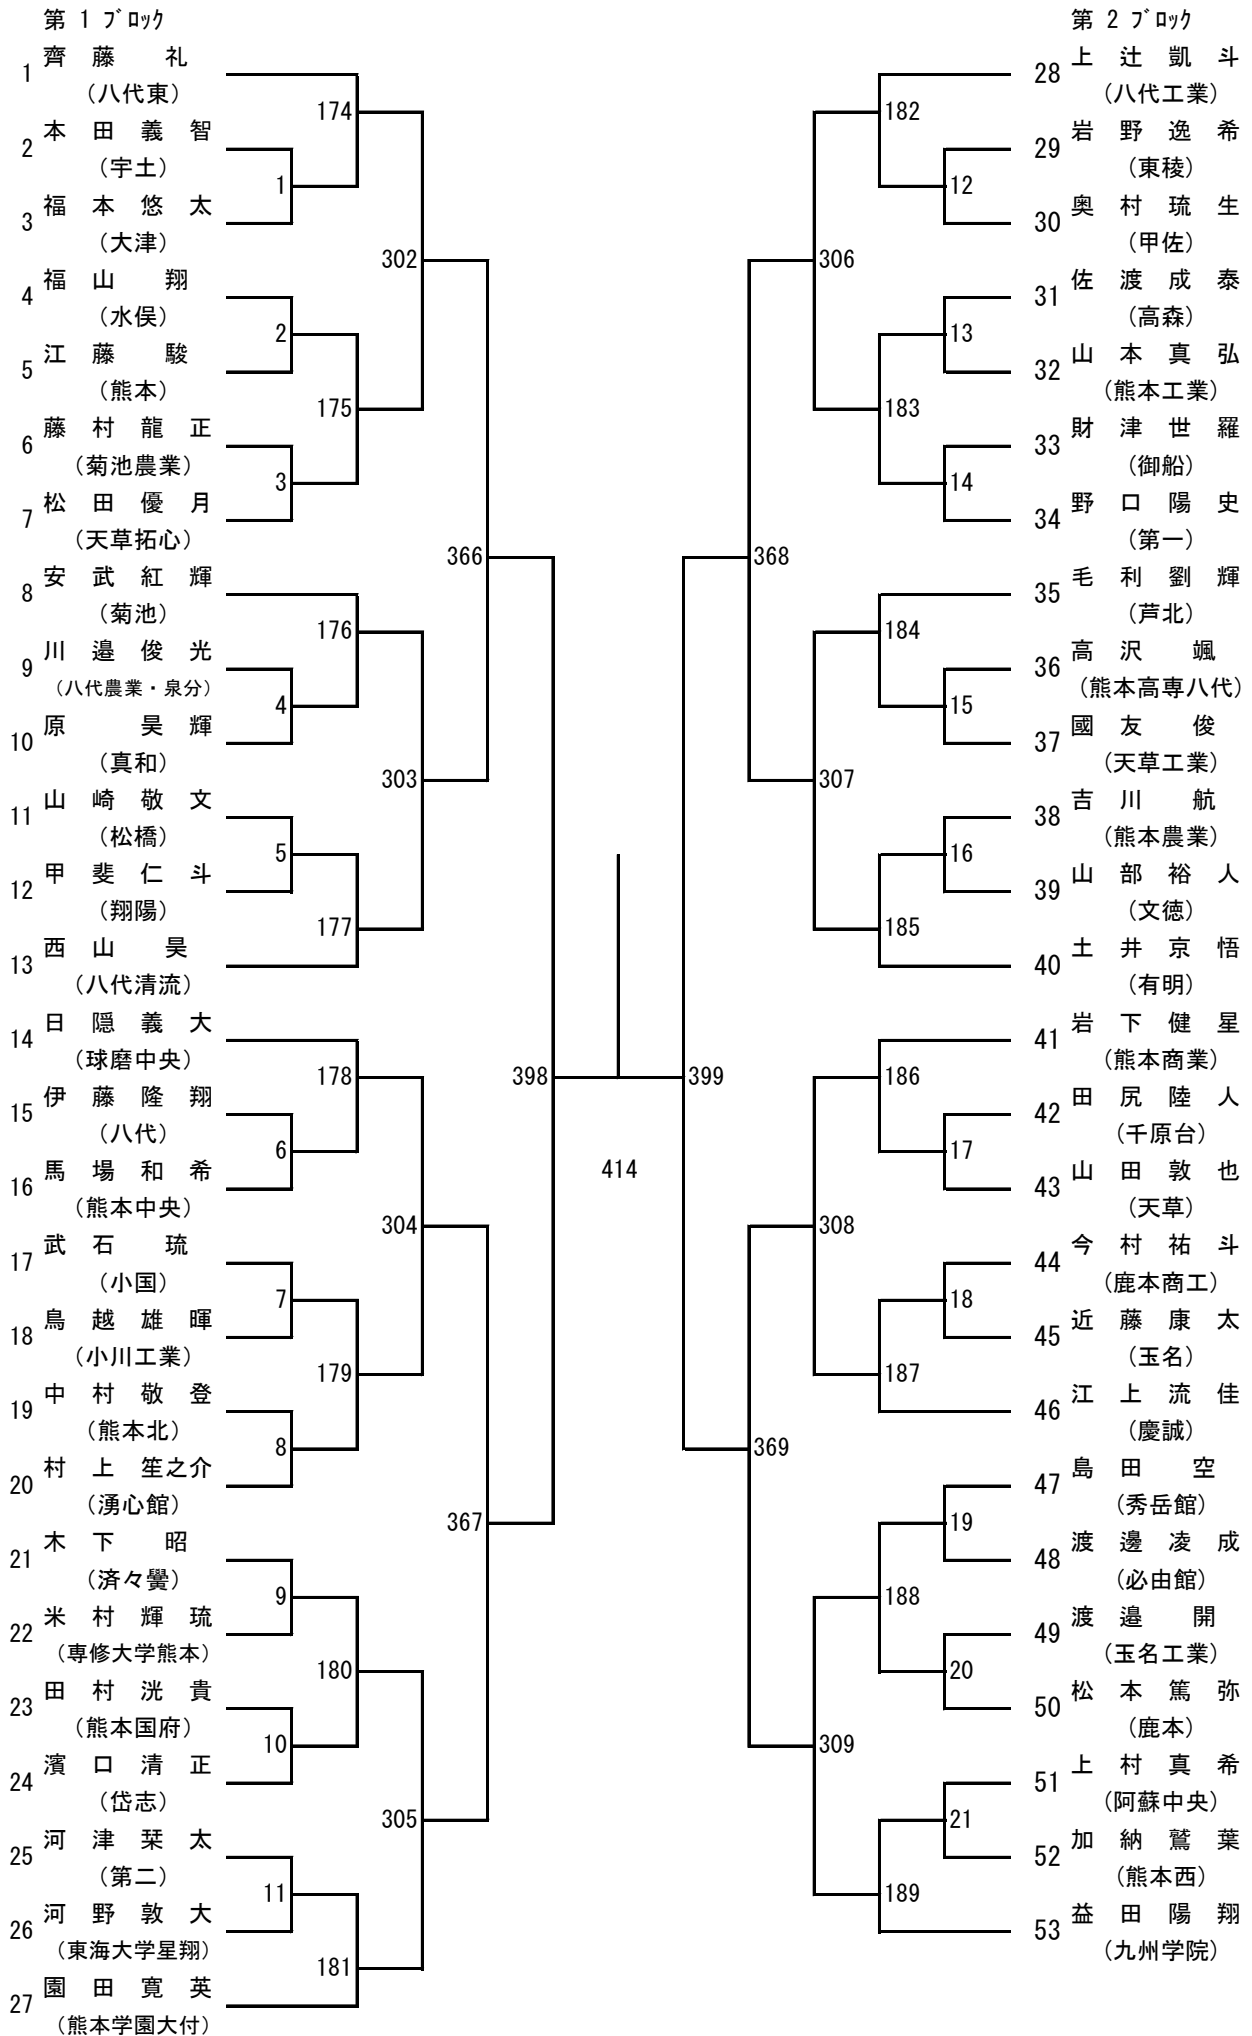

令和6年度 高校総体：バドミントン：男子シングルス