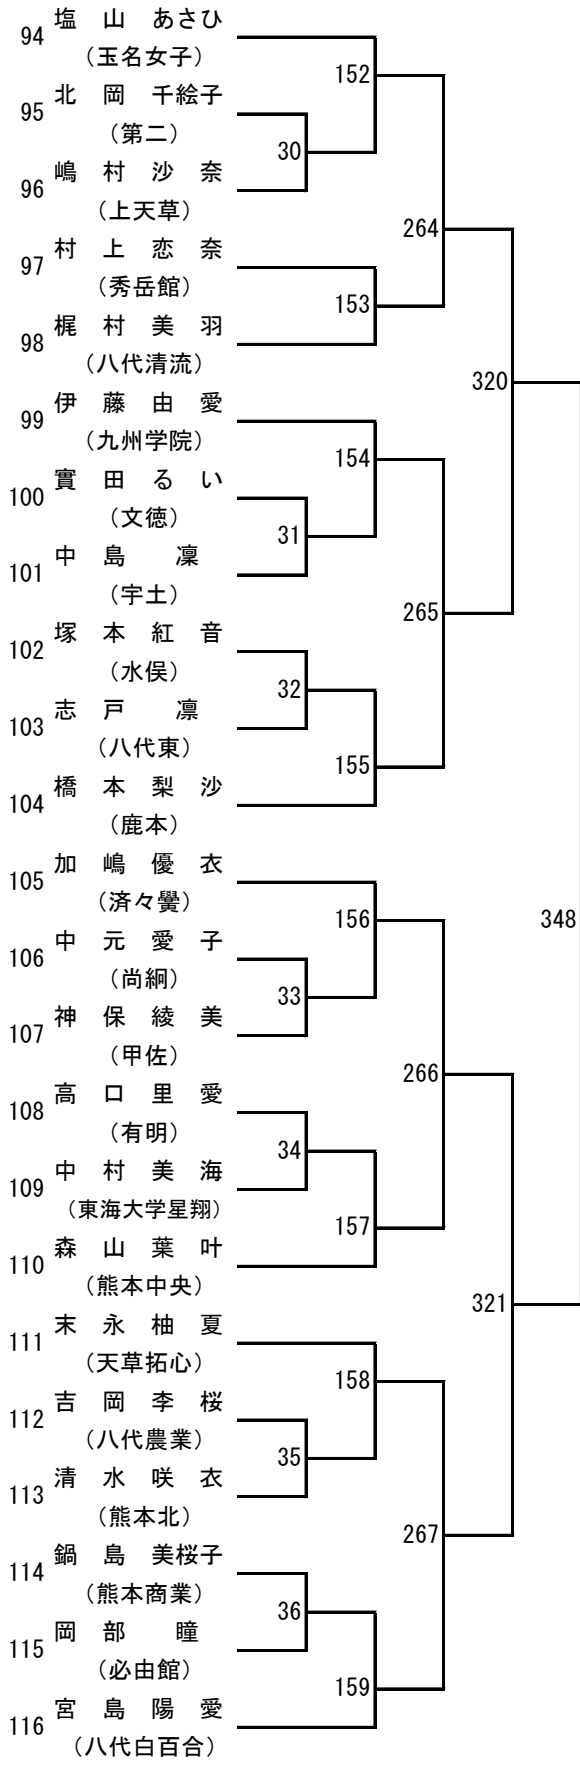

令和6年度 高校総体：バドミントン： 男子学校対抗戦

2024年度 高校総体：バドミントン：女子学校対抗戦

令和6年度 高校総体：バドミントン：男子ダブルス

第 3 ブロック

- 53 熊谷翼・鬼塚琉誓
(熊本学園大付)
- 54 西尾剛・岩井翔海
(熊本西)
- 55 河嶋哲平・杉本アルエ
(宇土)
- 56 白石遼也・金子陽斗
(天草拓心)
- 57 工藤楓真・福島悠斗
(熊本工業)
- 58 松本心・北野義昌
(小川工業)
- 59 田崎蒼唯・高沢颯
(熊本高専八代)
- 60 本山蓮・用貝晃大
(熊本)
- 61 須田柁生・江藤悠斗
(東海大学星翔)
- 62 村友活・溝上晃良
(水俣)
- 63 平島士道・平井史弥
(熊本商工)
- 64 財津世羅・田上祐寿
(御船)
- 65 松田陽翔・村上蓮
(文徳)
- 66 江藤友哉・堀内曉仁
(八代東)
- 67 西川悠斗・友田陽仁
(熊本国府)
- 68 上山翔太郎・倉田一矢
(天草工業)
- 69 中島空・田中魁理
(熊本北)
- 70 谷脇颯士・下田悠喜
(必由館)
- 71 児玉優希・後藤啓佑
(高森)
- 72 荒木大智・土井京悟
(有明)
- 73 西村龍訊・和田優輝
(八代清流)
- 74 境目歩夢・大塚琉生
(球磨中央)
- 75 紫藤晴太・持田真知
(マリスト学園)
- 76 福山結仁・畠本恵祐
(玉名工業)
- 77 濱崎将真・内田大翔
(天草)
- 78 益田陽翔・高根颯太
(九州学院)

令和6年度 高校総体：バドミントン：男子シングルス

第3ブロック

第4ブロック

第5ブロック

第6ブロック

- 108 小西裕翔 (八代東)
- 109 境遼太 (鹿本)
- 110 黒木哉政 (熊本高専八代)
- 111 市原朝日 (阿蘇中央)
- 112 持田真知 (マリスト学園)
- 113 小田優季 (熊本西)
- 114 大塚飛龍 (菊池)
- 115 松本大樹 (東稜)
- 116 田代和寿 (玉名)
- 117 田中優大 (第一)
- 118 辻音央 (高森)
- 119 本田隼士 (八代工業)
- 120 上田雄大 (秀岳館)
- 121 加藤翔大 (八代農業・泉分)
- 122 村上蓮 (文徳)
- 123 一ノ瀬一真 (湧心館)
- 124 福田倫大 (熊本)
- 125 金子陽斗 (天草拓心)
- 126 高岡航平 (第二)
- 127 菅優騎 (有明)
- 128 和田優輝 (八代清流)
- 129 足立優人 (甲佐)
- 130 川原隆一朗 (鹿本商工)
- 131 松本心 (小川工業)
- 132 北里真央 (小国)
- 133 竹下隼人 (翔陽)
- 134 井口仁貴 (熊本中央)

令和6年度 高校総体：バドミントン：女子シングルス

第 3 ブロック

第 4 ブロック

第 5 ブロック

第 6 ブロック

第7ブロック

第8ブロック

第9ブロック

第10ブロック

第 11 ブロック

第 12 ブロック

第 13 ブロック

第 14 ブロック

第 15 ブロック

第 16 ブロック