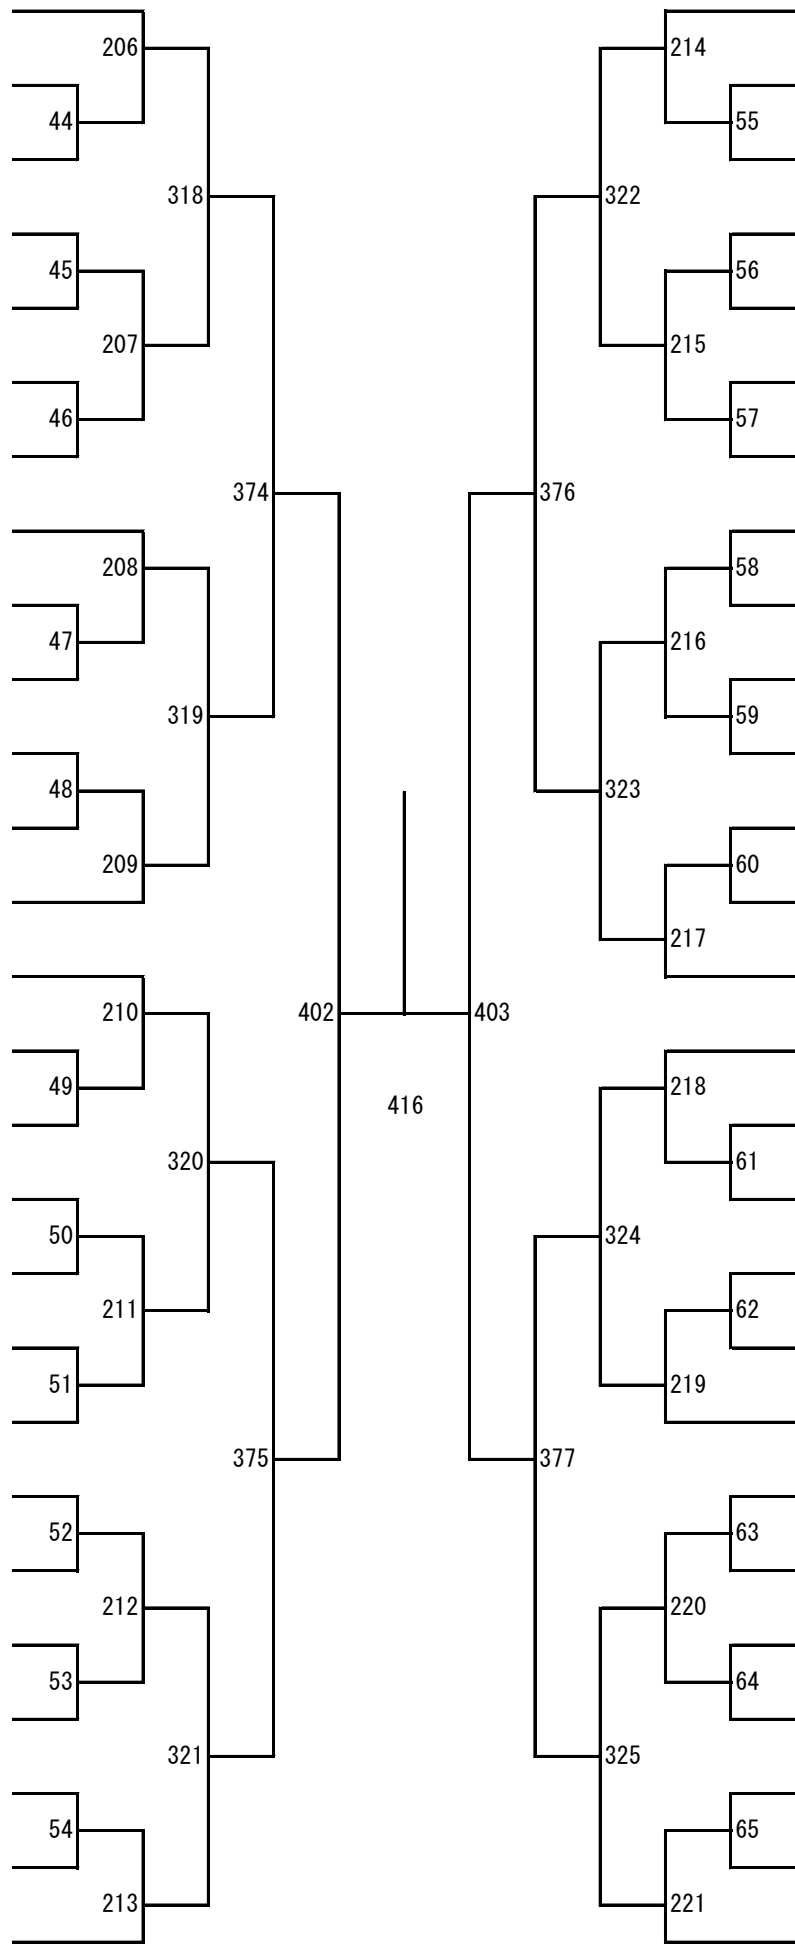

第5ブロック

第6ブロック

- 108 小西裕翔 (八代東)
- 109 境遼太 (鹿本)
- 110 黒木哉政 (熊本高専八代)
- 111 市原朝日 (阿蘇中央)
- 112 持田真知 (マリスト学園)
- 113 小田優季 (熊本西)
- 114 大塚飛龍 (菊池)
- 115 松本大樹 (東稜)
- 116 田代和寿 (玉名)
- 117 田中優大 (第一)
- 118 辻音央 (高森)
- 119 本田隼士 (八代工業)
- 120 上田雄大 (秀岳館)
- 121 加藤翔大 (八代農業・泉分)
- 122 村上蓮 (文徳)
- 123 一ノ瀬一真 (湧心館)
- 124 福田倫大 (熊本)
- 125 金子陽斗 (天草拓心)
- 126 高岡航平 (第二)
- 127 菅優騎 (有明)
- 128 和田優輝 (八代清流)
- 129 足立優人 (甲佐)
- 130 川原隆一朗 (鹿本商工)
- 131 松本心 (小川工業)
- 132 北里真央 (小国)
- 133 竹下隼人 (翔陽)
- 134 井口仁貴 (熊本中央)

- 135 天方蒼太 (熊本学園大付)
- 136 水永将貴 (熊本北)
- 137 豊田悠人 (熊本農業)
- 138 池田昇太 (千原台)
- 139 守屋治統 (熊本商業)
- 140 杉本アルエ (宇土)
- 141 清原健大 (専修大学熊本)
- 142 柴田昂樹 (真和)
- 143 武智慶至 (必由館)
- 144 竹中寛太 (大津)
- 145 古賀吏恩 (岱志)
- 146 柏木陵那 (水俣)
- 147 森下賢信 (八代)
- 148 中嶋鎧兜 (天草工業)
- 149 長島颯太 (御船)
- 150 澤田依穂 (菊池農業)
- 151 中原陵 (九州学院)
- 152 東佑真 (慶誠)
- 153 野田涉真 (玉名工業)
- 154 中村壮志 (熊本高専熊本)
- 155 高木龍也 (球磨中央)
- 156 有田藍汰 (天草)
- 157 友田陽仁 (熊本国府)
- 158 梅田翔平 (済々黌)
- 159 森佑貴 (東海大学星翔)
- 160 早野瑠色 (熊本工業)
- 161 菊地悠刀 (八代東)