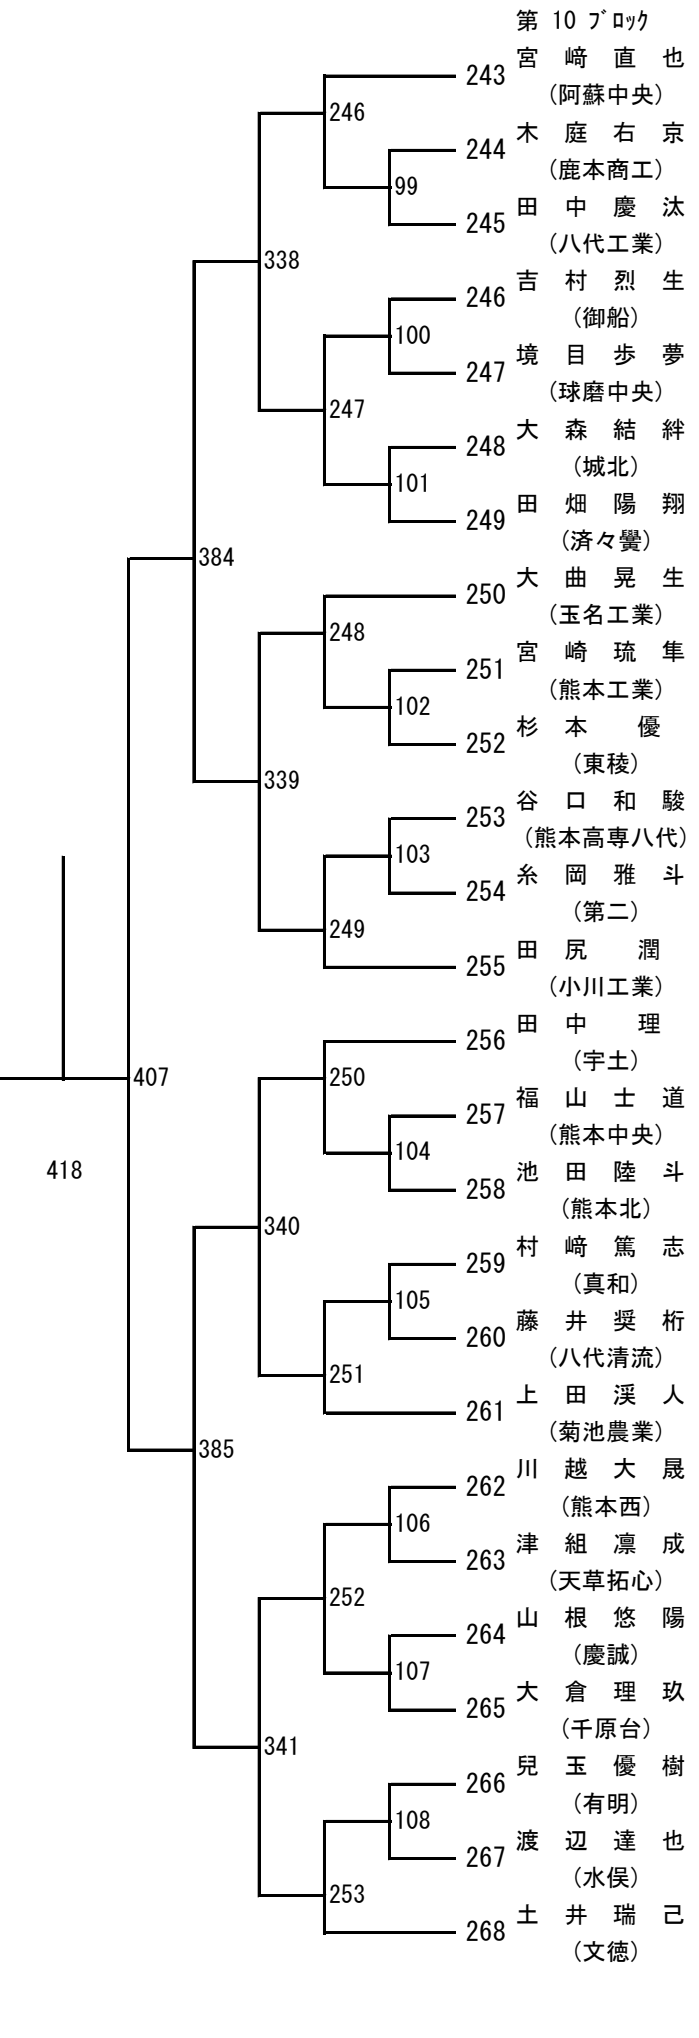

第9ブロック

216 鈴木悠史
(八代東)

217 西秀哉
(熊本)

218 宮田優星
(大津)

219 松崎杏志
(翔陽)

220 後藤柊
(高森)

221 高田寿希也
(熊本農業)

222 吉田希
(天草工業)

223 戸田樹嗣
(八代)

224 齊藤真也
(菊池)

225 遠山大誠
(第一)

226 甲斐雅都
(東海大学星翔)

227 駒木根煌士
(玉名)

228 原悠乃介
(鹿本)

229 本村美智瑠
(熊本国府)

230 高山玲欧
(九州学院)

231 西山天翔
(上天草)

232 左藤和磨
(北稜)

233 下田悠喜
(必由館)

234 松崎敦士
(天草)

235 児玉佳樹
(専修大学熊本)

236 石本万里
(八代農業・泉分)

237 中川颯
(熊本商業)

238 宮崎誠
(小国)

239 中島勇氣
(秀岳館)

240 清水智貴
(熊本高専熊本)

241 中村広史
(芦北)

242 西村武
(熊本学園大付)