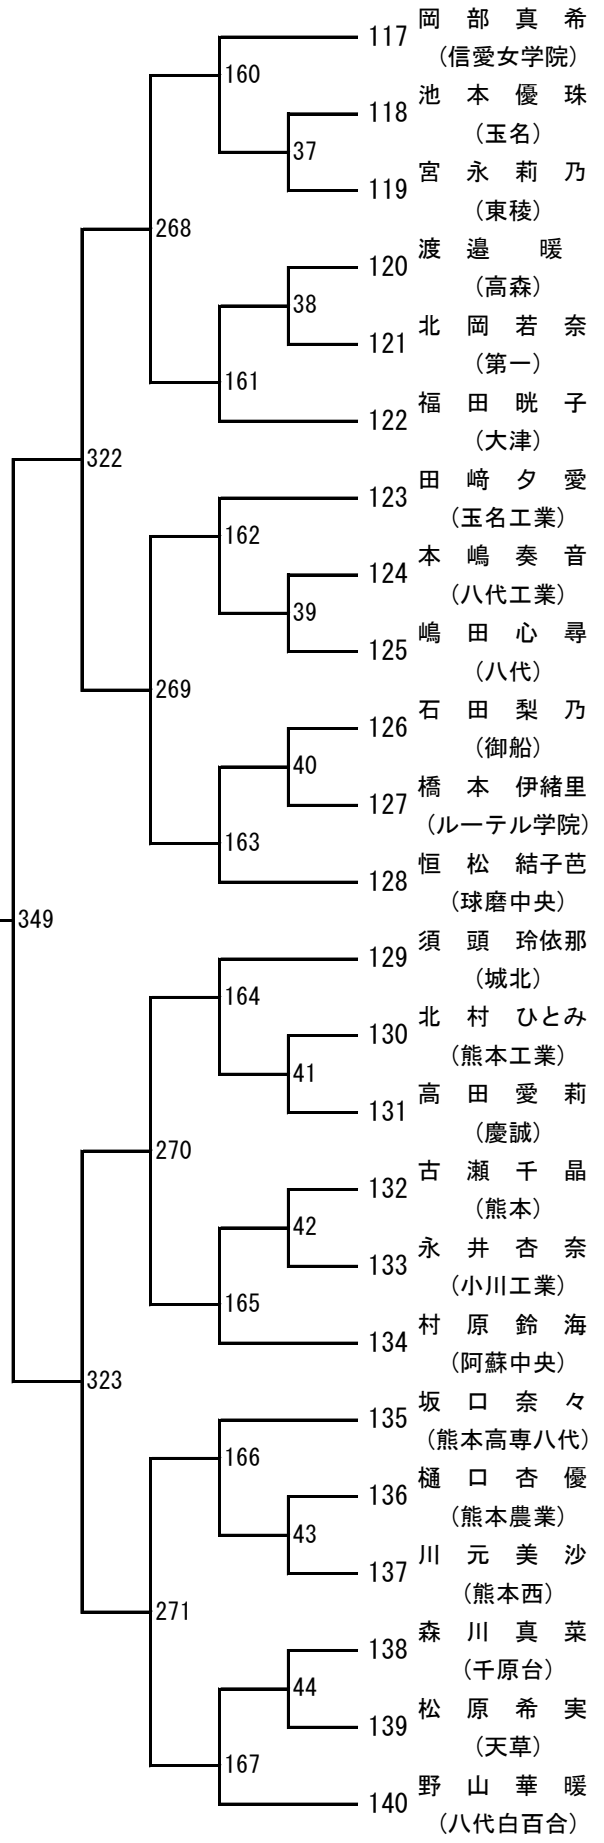

令和6年度 高校総体：バドミントン： 男子学校対抗戦

2024年度 高校総体：バドミントン：女子学校対抗戦

令和6年度 高校総体：バドミントン：男子ダブルス

第 3 ブロック

- 53 熊谷翼・鬼塚琉誓
(熊本学園大付)
- 54 西尾剛・岩井翔海
(熊本西)
- 55 河嶋哲平・杉本アルエ
(宇土)
- 56 白石遼也・金子陽斗
(天草拓心)
- 57 工藤楓真・福島悠斗
(熊本工業)
- 58 松本心・北野義昌
(小川工業)
- 59 田崎蒼唯・高沢颯
(熊本高専八代)
- 60 本山蓮・用貝晃大
(熊本)
- 61 須田柁生・江藤悠斗
(東海大学星翔)
- 62 村友活・溝上晃良
(水俣)
- 63 平島士道・平井史弥
(熊本商工)
- 64 財津世羅・田上祐寿
(御船)
- 65 松田陽翔・村上蓮
(文徳)
- 66 江藤友哉・堀内曉仁
(八代東)
- 67 西川悠斗・友田陽仁
(熊本国府)
- 68 上山翔太郎・倉田一矢
(天草工業)
- 69 中島空・田中魁理
(熊本北)
- 70 谷脇颯士・下田悠喜
(必由館)
- 71 児玉優希・後藤啓佑
(高森)
- 72 荒木大智・土井京悟
(有明)
- 73 西村龍訊・和田優輝
(八代清流)
- 74 境目歩夢・大塚琉生
(球磨中央)
- 75 紫藤晴太・持田真知
(マリスト学園)
- 76 福山結仁・畠本恵祐
(玉名工業)
- 77 濱崎将真・内田大翔
(天草)
- 78 益田陽翔・高根颯太
(九州学院)

令和6年度 高校総体：バドミントン：男子シングルス

第3ブロック

第4ブロック

第5ブロック

第6ブロック

- 108 小西裕翔 (八代東)
- 109 境遼太 (鹿本)
- 110 黒木哉政 (熊本高専八代)
- 111 市原朝日 (阿蘇中央)
- 112 持田真知 (マリスト学園)
- 113 小田優季 (熊本西)
- 114 大塚飛龍 (菊池)
- 115 松本大樹 (東稜)
- 116 田代和寿 (玉名)
- 117 田中優大 (第一)
- 118 辻音央 (高森)
- 119 本田隼士 (八代工業)
- 120 上田雄大 (秀岳館)
- 121 加藤翔大 (八代農業・泉分)
- 122 村上蓮 (文徳)
- 123 一ノ瀬一真 (湧心館)
- 124 福田倫大 (熊本)
- 125 金子陽斗 (天草拓心)
- 126 高岡航平 (第二)
- 127 菅優騎 (有明)
- 128 和田優輝 (八代清流)
- 129 足立優人 (甲佐)
- 130 川原隆一朗 (鹿本商工)
- 131 松本心 (小川工業)
- 132 北里真央 (小国)
- 133 竹下隼人 (翔陽)
- 134 井口仁貴 (熊本中央)

令和6年度 高校総体：バドミントン：女子シングルス

第 3 ブロック

第 4 ブロック

第 5 ブロック

第 6 ブロック

第7ブロック

第8ブロック

第9ブロック

第10ブロック

第 11 ブロック

第 12 ブロック

第 13 ブロック

第 14 ブロック

第 15 ブロック

第 16 ブロック