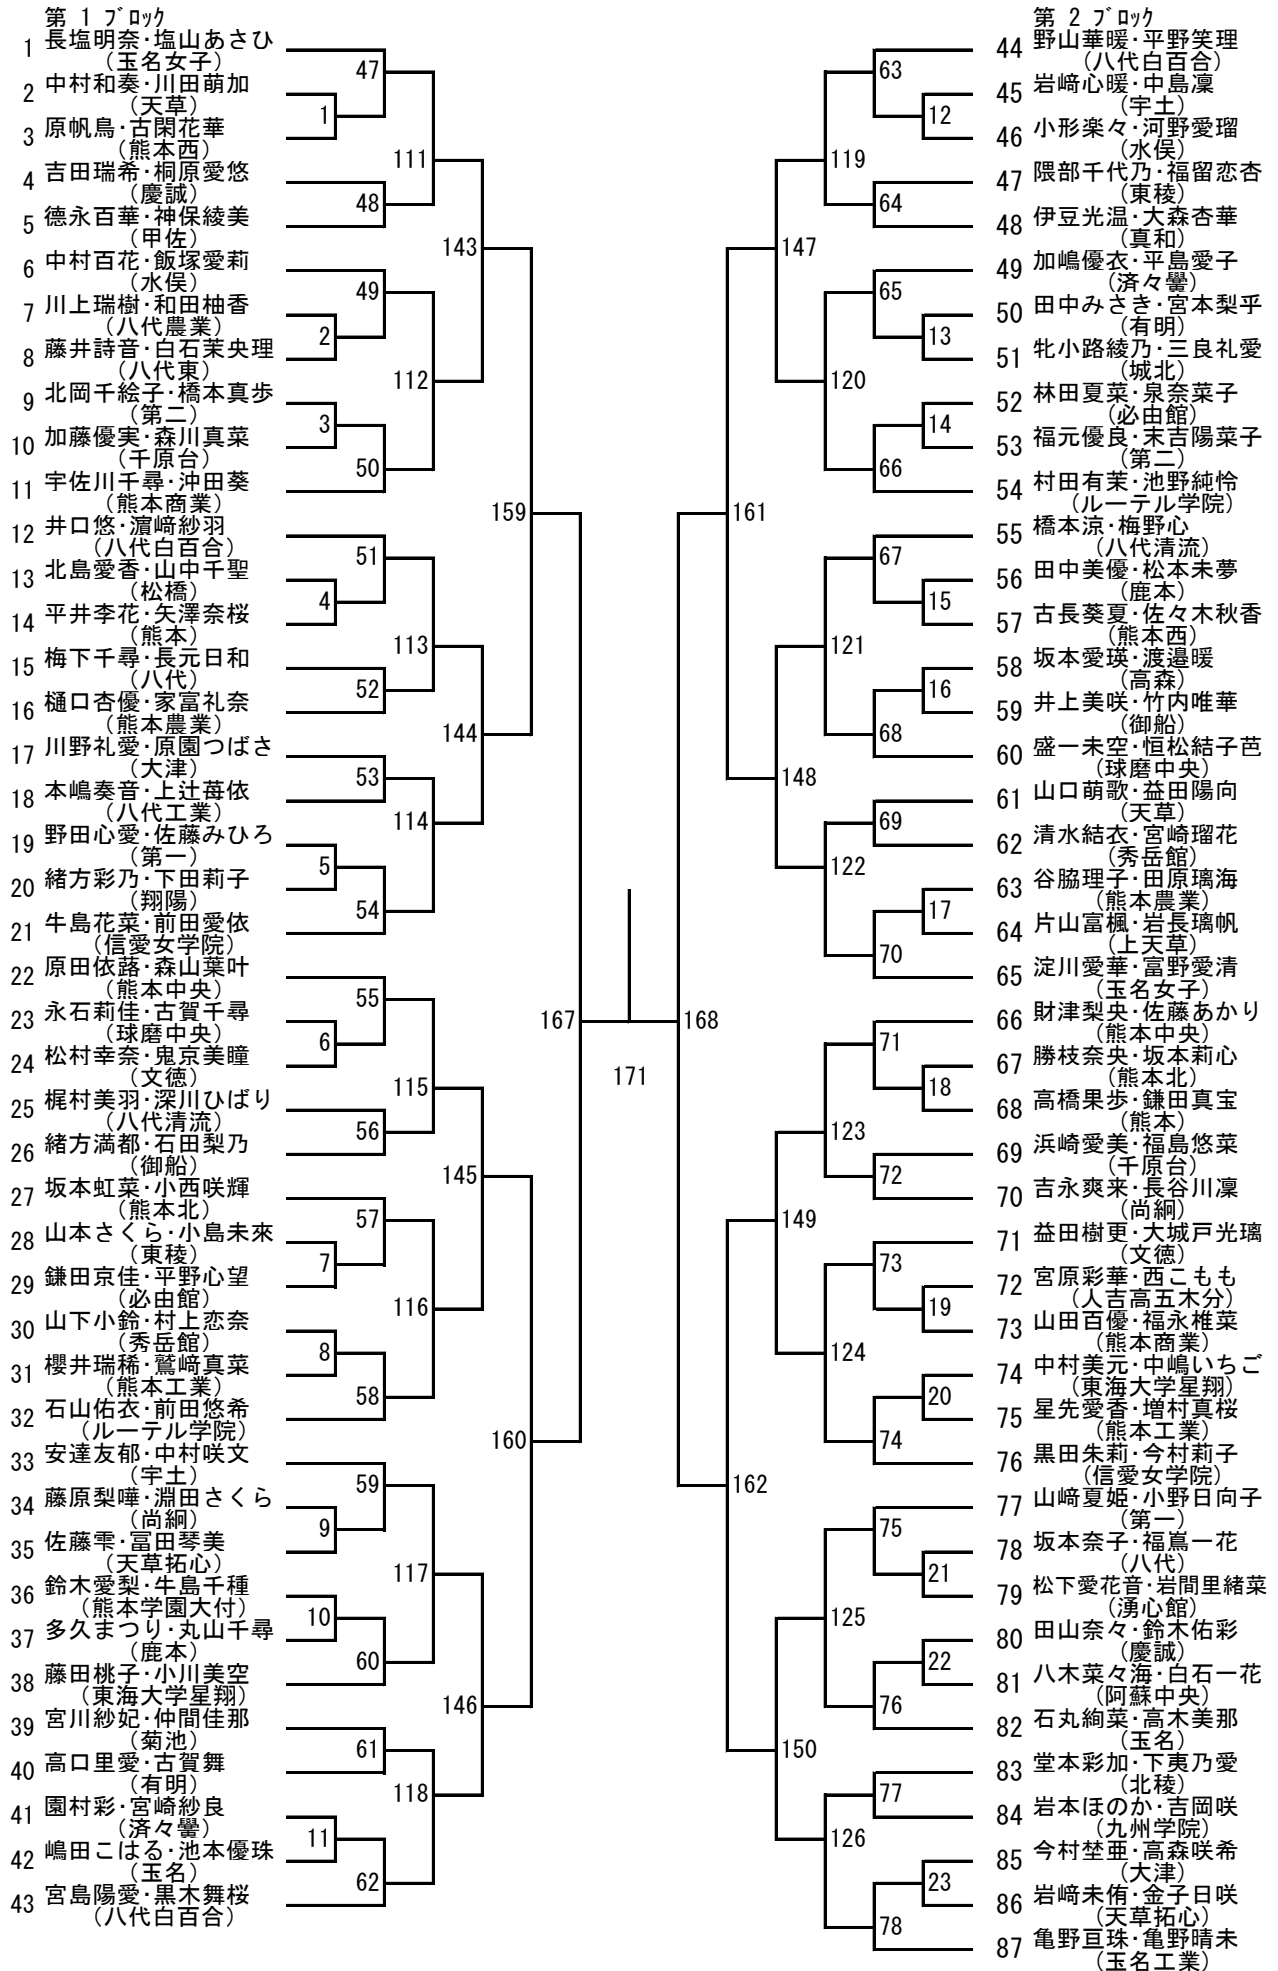

第 13 ブロック

第 14 ブロック

第 15 ブロック

第 16 ブロック

令和6年度 高校総体：バドミントン：女子ダブルス

第3ブロック

88	工藤桃華・岡田凰花 (八代白百合)	79
89	徳寄亜友美・内田舞桜 (秀岳館)	24
90	田上遥菜・赤星あいら (東稜)	
91	今村静香・大森南実 (大津)	127
92	山村英美・吉岡李桜 (八代農業)	80
93	嶋田心尋・田上梨菜子 (八代)	
94	宮内愛美・坂本静香 (天草高倉岳)	81
95	泉妃奈・川村未来 (小国)	25
96	坂田穂花・山戸咲和 (玉名)	128
97	住吉未悠・上田姫菜莉 (熊本北)	26
98	坂本美湖・菊川美羽 (有明)	82
99	谷口みづき・水本芽衣菜 (熊本中央)	
100	山口咲奈・岩本悠花 (八代清流)	83
101	福田くるみ・平岡明 (天草)	27
102	山崎美月・深草奈央 (第一)	129
103	岡本美空・福留桜 (東海大学星翔)	28
104	木村優里・古瀬千晶 (熊本)	84
105	本田莉緒奈・川元美沙 (熊本西)	152
106	赤崎碧・森元悠瑞羽 (甲佐)	85
107	田畑理子・田代楓 (慶誠)	130
108	大串美凜愛・萩原真梨奈 (熊本商業)	29
109	西愛慈・宮崎真琴 (ルーテル学院)	86
110	岡部美輝・岡部真希 (信愛女学院)	
111	田崎夕愛・野田唯彩美 (玉名工業)	87
112	工藤文伽・田中李佳 (真和)	30
113	原口華梨・本たまど香 (尚綱)	131
114	橋本梨沙・島田芽衣 (鹿本)	88
115	沖永心春・松村莉奈 (第二)	153
116	實田るい・柳田結梨 (文徳)	89
117	稲葉友彩・市来結奈 (水俣)	31
118	坂口奈々・永井天那 (熊本高専八代)	132
119	新留咲・片岡菜月 (济々壘)	32
120	下山百愛・松浦伶奈 (八代工業)	90
121	北村ひとみ・大谷玲奈 (熊本工業)	
122	永井杏奈・緒方虹織 (小川工業)	91
123	北島佑菜・池田恵菜 (宇土)	33
124	上野佑月・野村実夢 (北稜)	133
125	松尾彩乃・植田実花 (熊本農業)	34
126	杉本晏奈・平本百花 (千原台)	92
127	本田陽菜・伊藤由愛 (九州学院)	
128	下川彩葉・今村萌香 (球磨中央)	93
129	田村美緒・枇杷木愛歌 (菊池)	134
130	坂本莉桜・田上菜乃 (必由館)	35
131	西田陽菜・橋本日和 (玉名女子)	94