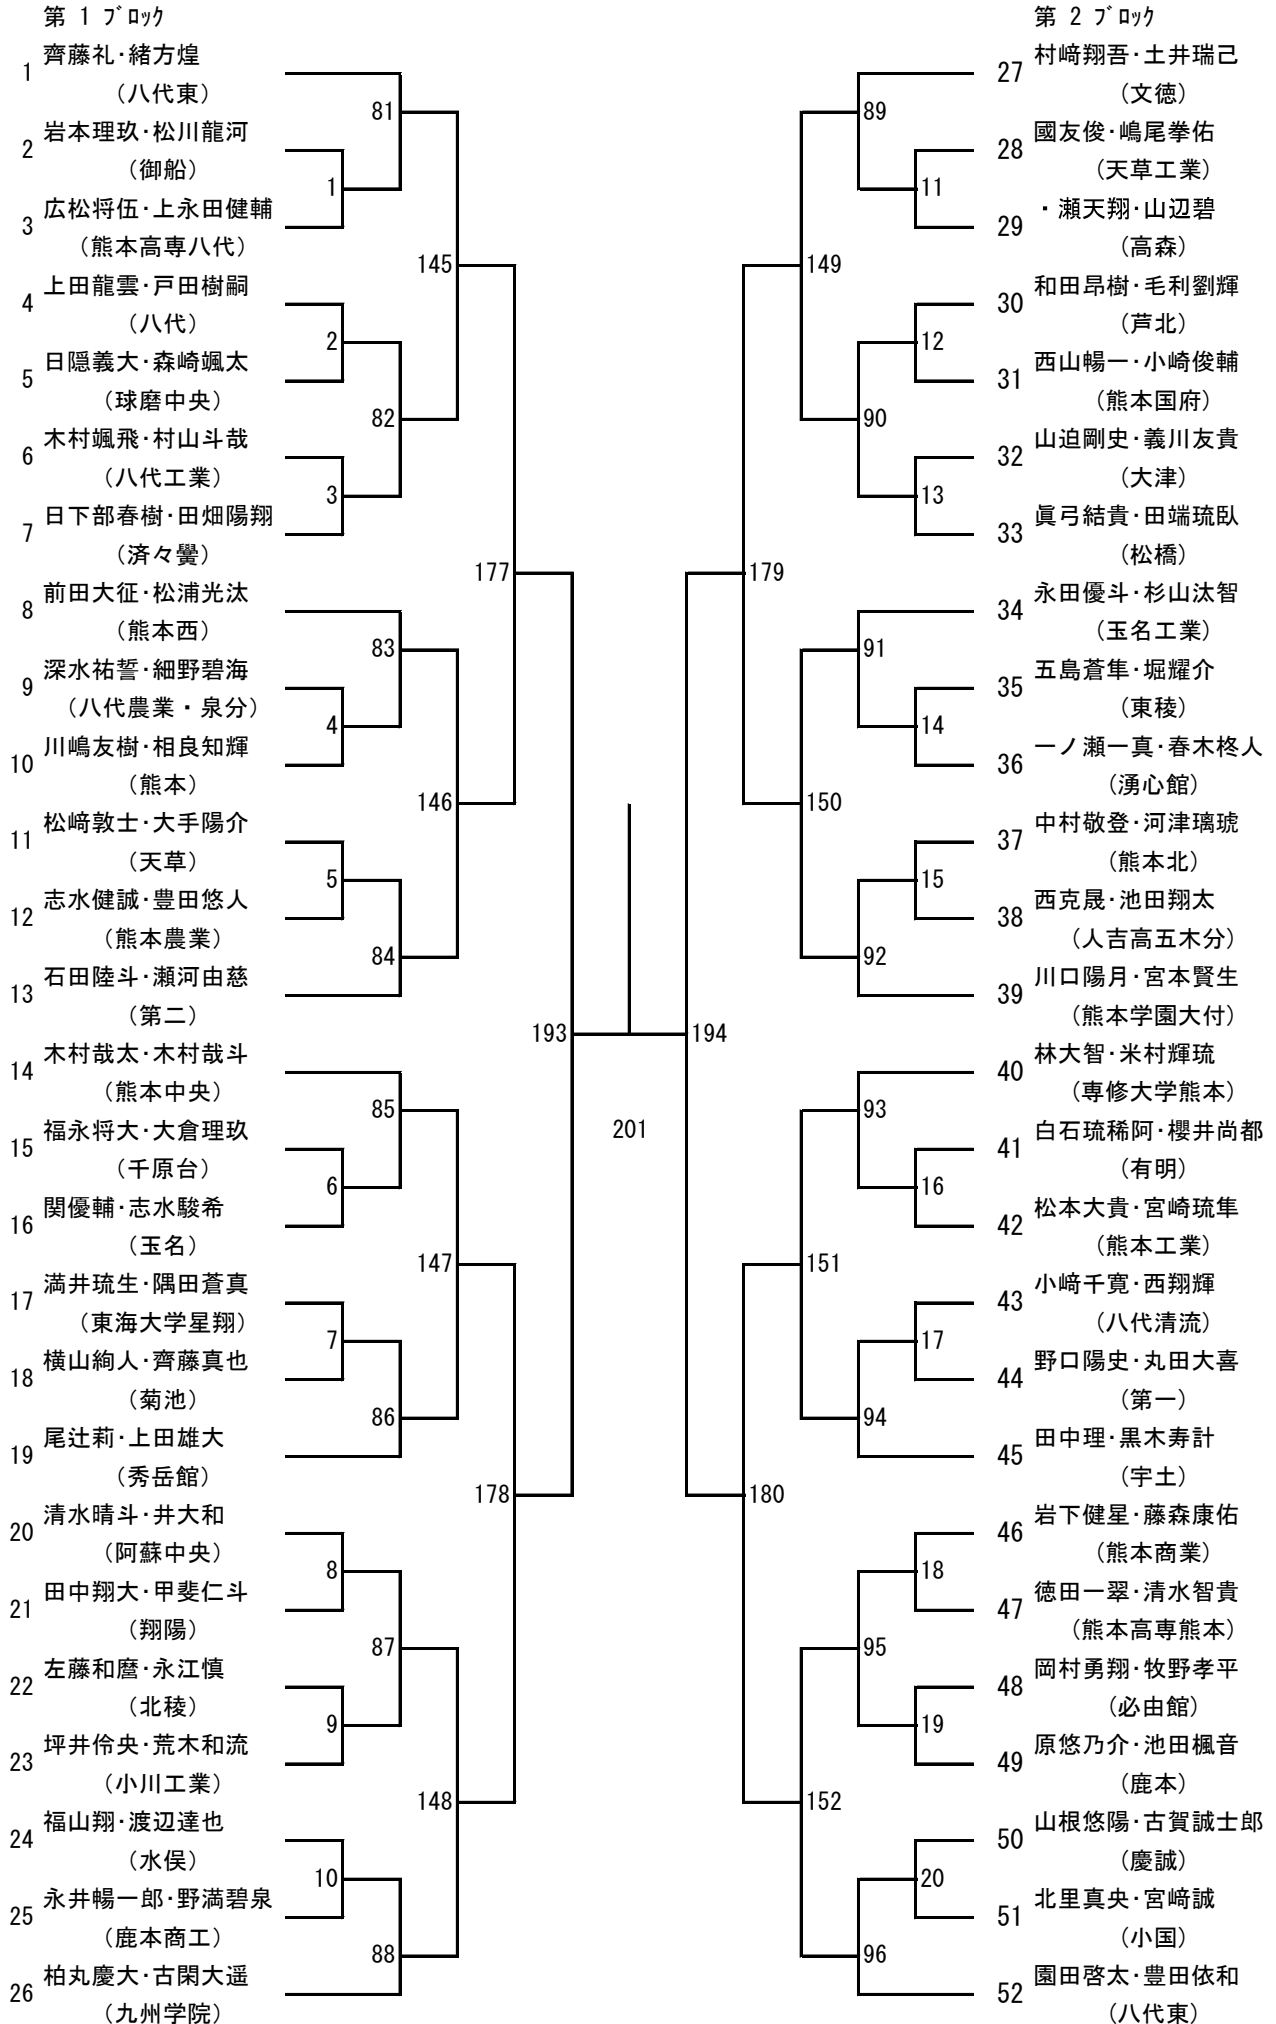

令和6年度 高校総体：バドミントン： 男子学校対抗戦

2024年度 高校総体：バドミントン：女子学校対抗戦

令和6年度 高校総体：バドミントン：男子ダブルス

第 3 ブロック

- 53 熊谷翼・鬼塚琉誓
(熊本学園大付)
- 54 西尾剛・岩井翔海
(熊本西)
- 55 河嶋哲平・杉本アルエ
(宇土)
- 56 白石遼也・金子陽斗
(天草拓心)
- 57 工藤楓真・福島悠斗
(熊本工業)
- 58 松本心・北野義昌
(小川工業)
- 59 田崎蒼唯・高沢颯
(熊本高専八代)
- 60 本山蓮・用貝晃大
(熊本)
- 61 須田柁生・江藤悠斗
(東海大学星翔)
- 62 村友活・溝上晃良
(水俣)
- 63 平島士道・平井史弥
(熊本商工)
- 64 財津世羅・田上祐寿
(御船)
- 65 松田陽翔・村上蓮
(文徳)
- 66 江藤友哉・堀内曉仁
(八代東)
- 67 西川悠斗・友田陽仁
(熊本国府)
- 68 上山翔太郎・倉田一矢
(天草工業)
- 69 中島空・田中魁理
(熊本北)
- 70 谷脇颯士・下田悠喜
(必由館)
- 71 児玉優希・後藤啓佑
(高森)
- 72 荒木大智・土井京悟
(有明)
- 73 西村龍訊・和田優輝
(八代清流)
- 74 境目歩夢・大塚琉生
(球磨中央)
- 75 紫藤晴太・持田真知
(マリスト学園)
- 76 福山結仁・畠本恵祐
(玉名工業)
- 77 濱崎将真・内田大翔
(天草)
- 78 益田陽翔・高根颯太
(九州学院)